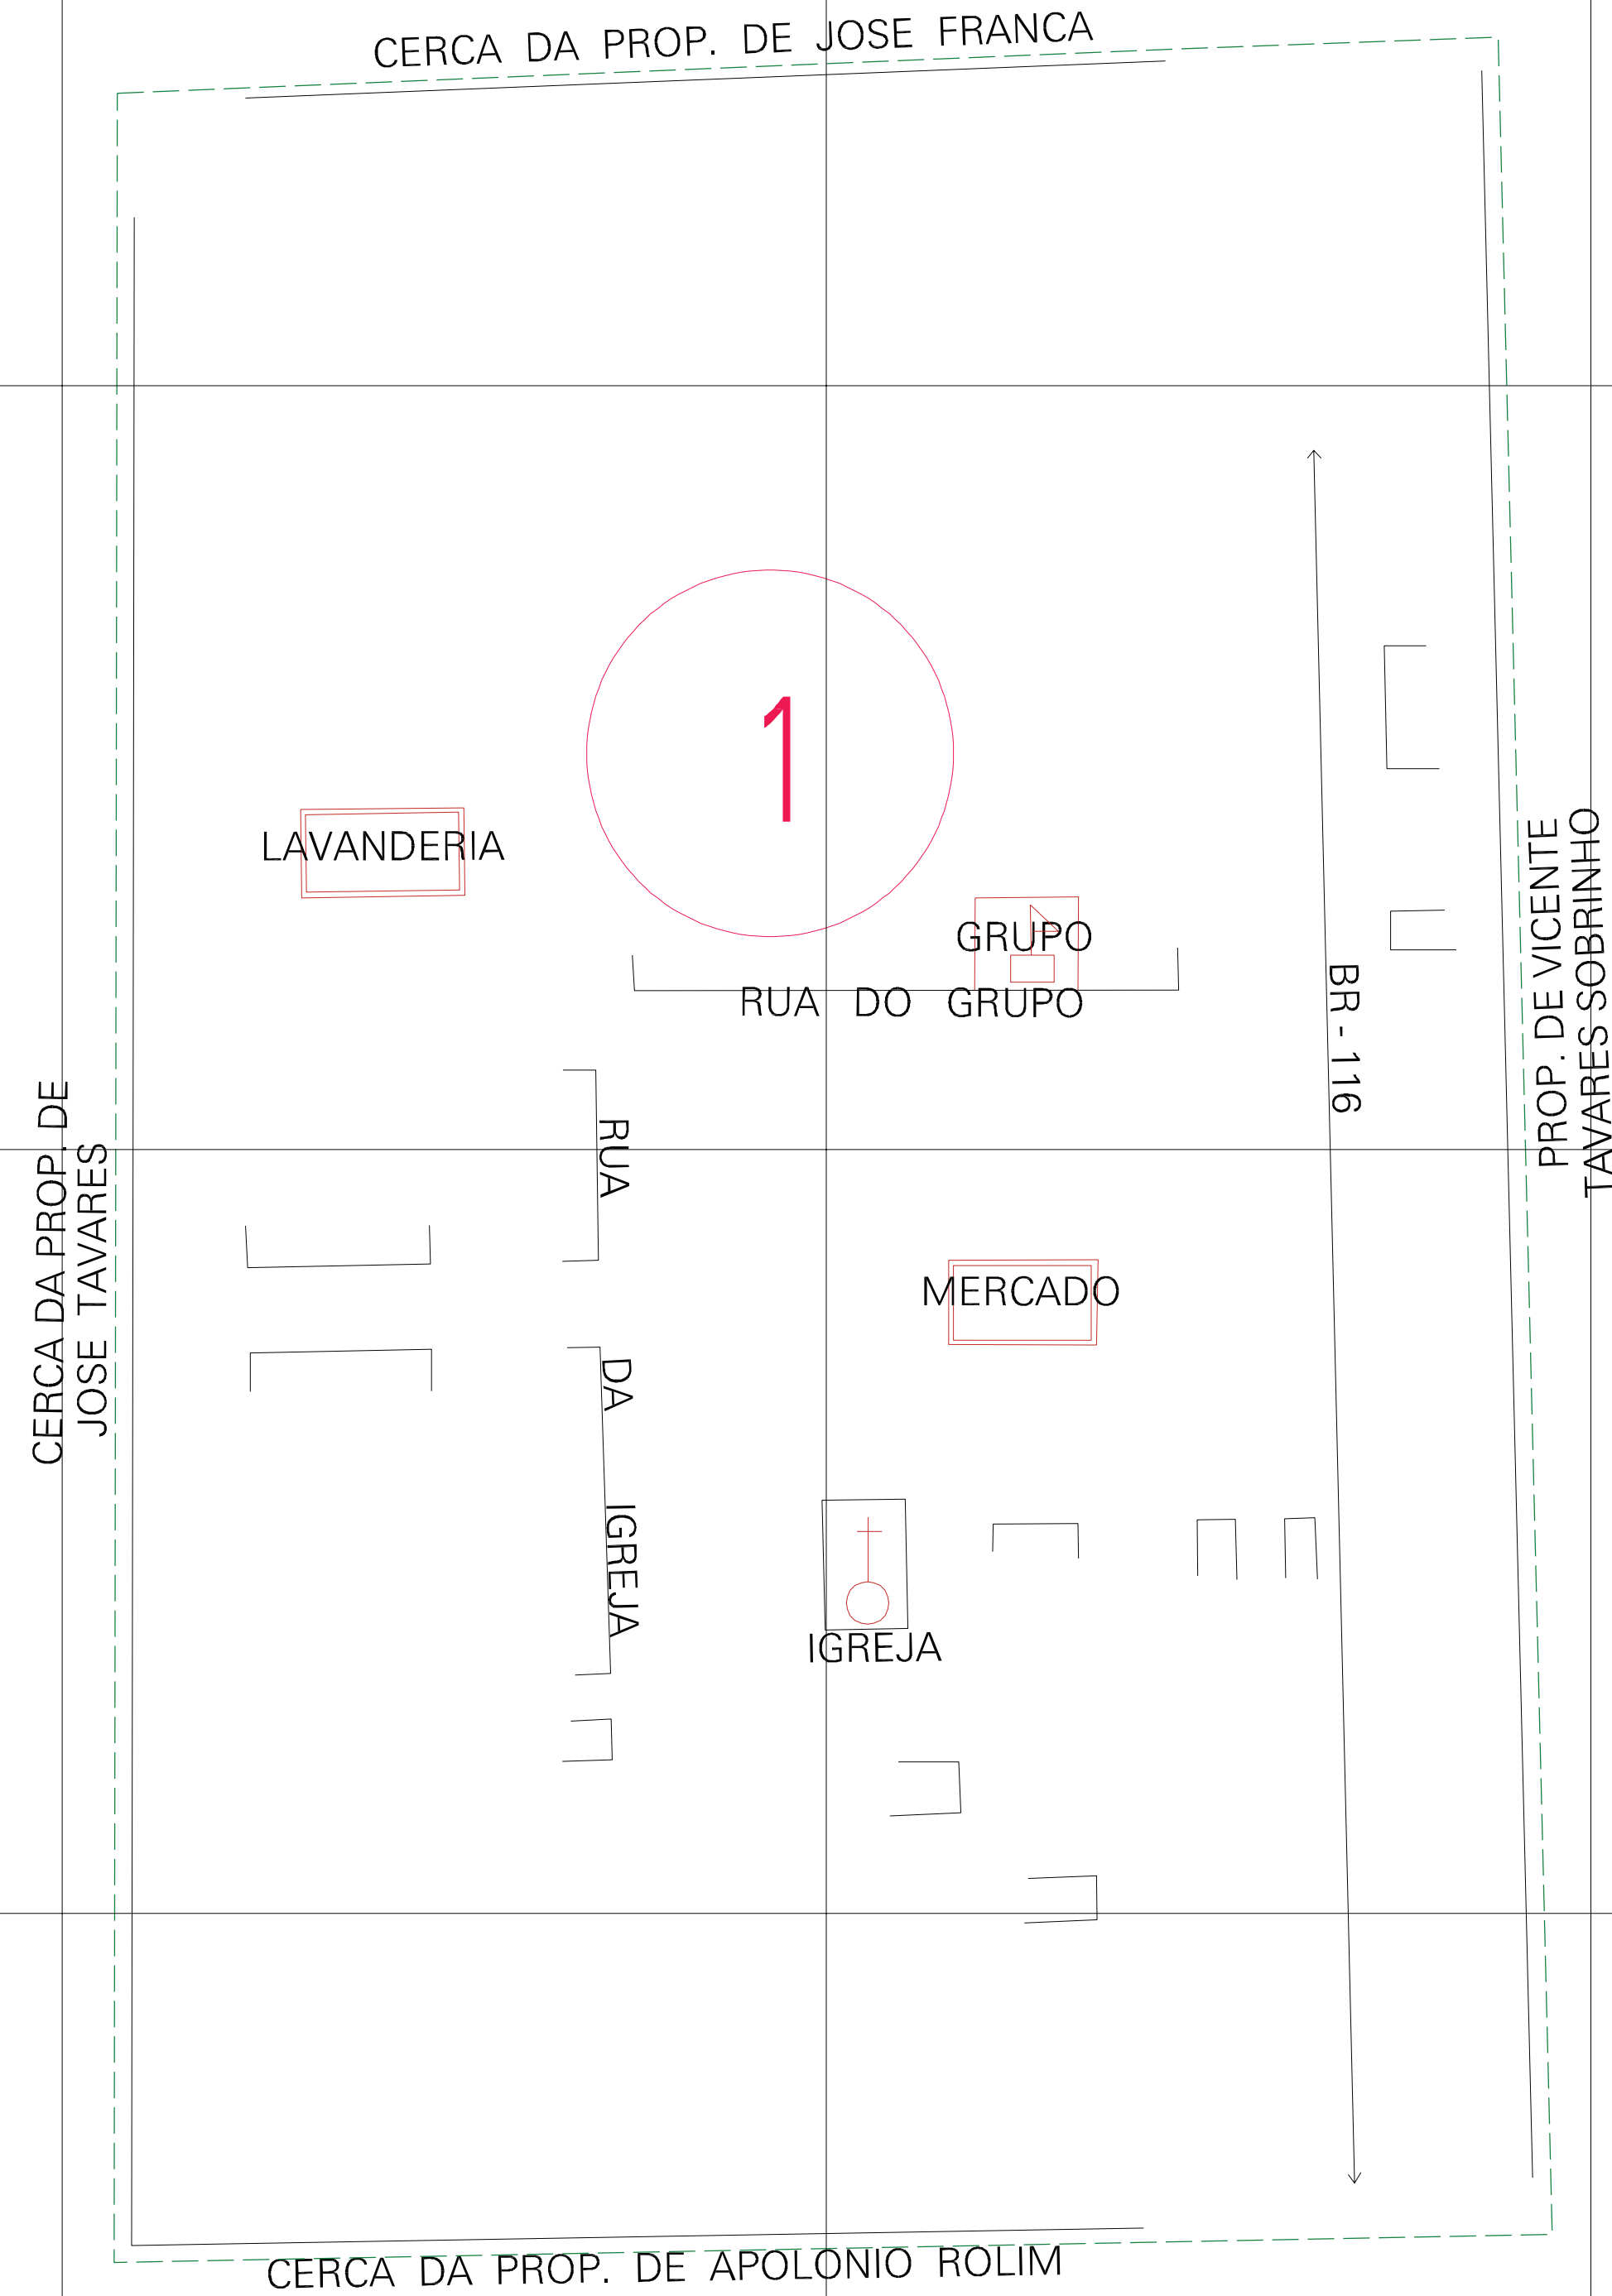

(527.347, 9226.64)

(527.847, 9226.64)

(527.347, 9226.39)

(527.847, 9226.39)

ESTADO DA PARAIBA
Município: 25.03308
CACHOEIRA DOS ÍNDIOS

Folha : 01 - 01

Arquivo: 250330810.dgn
Limites(km): (527.222, 9226.765) - (527.972, 9226.765)

LEGENDA

- LIMITES
- Município ou Perímetro Urbano
 - Distrito
 - Subdistrito, RA, Zona ou similar
 - Bairro ou similar
 - Sector Censitário
- CODIGOS
- 22306.05 Distrito (cod. do município + cod. do distrito)
 - 05.06 Subdistrito (cod. do distrito + cod. do subdistrito)
 - 003 Bairro (cod. do bairro no município)
 - 25 Sector (número do setor no distrito ou subdistrito)

MAPA URBANO DIGITAL
FOLHA A1