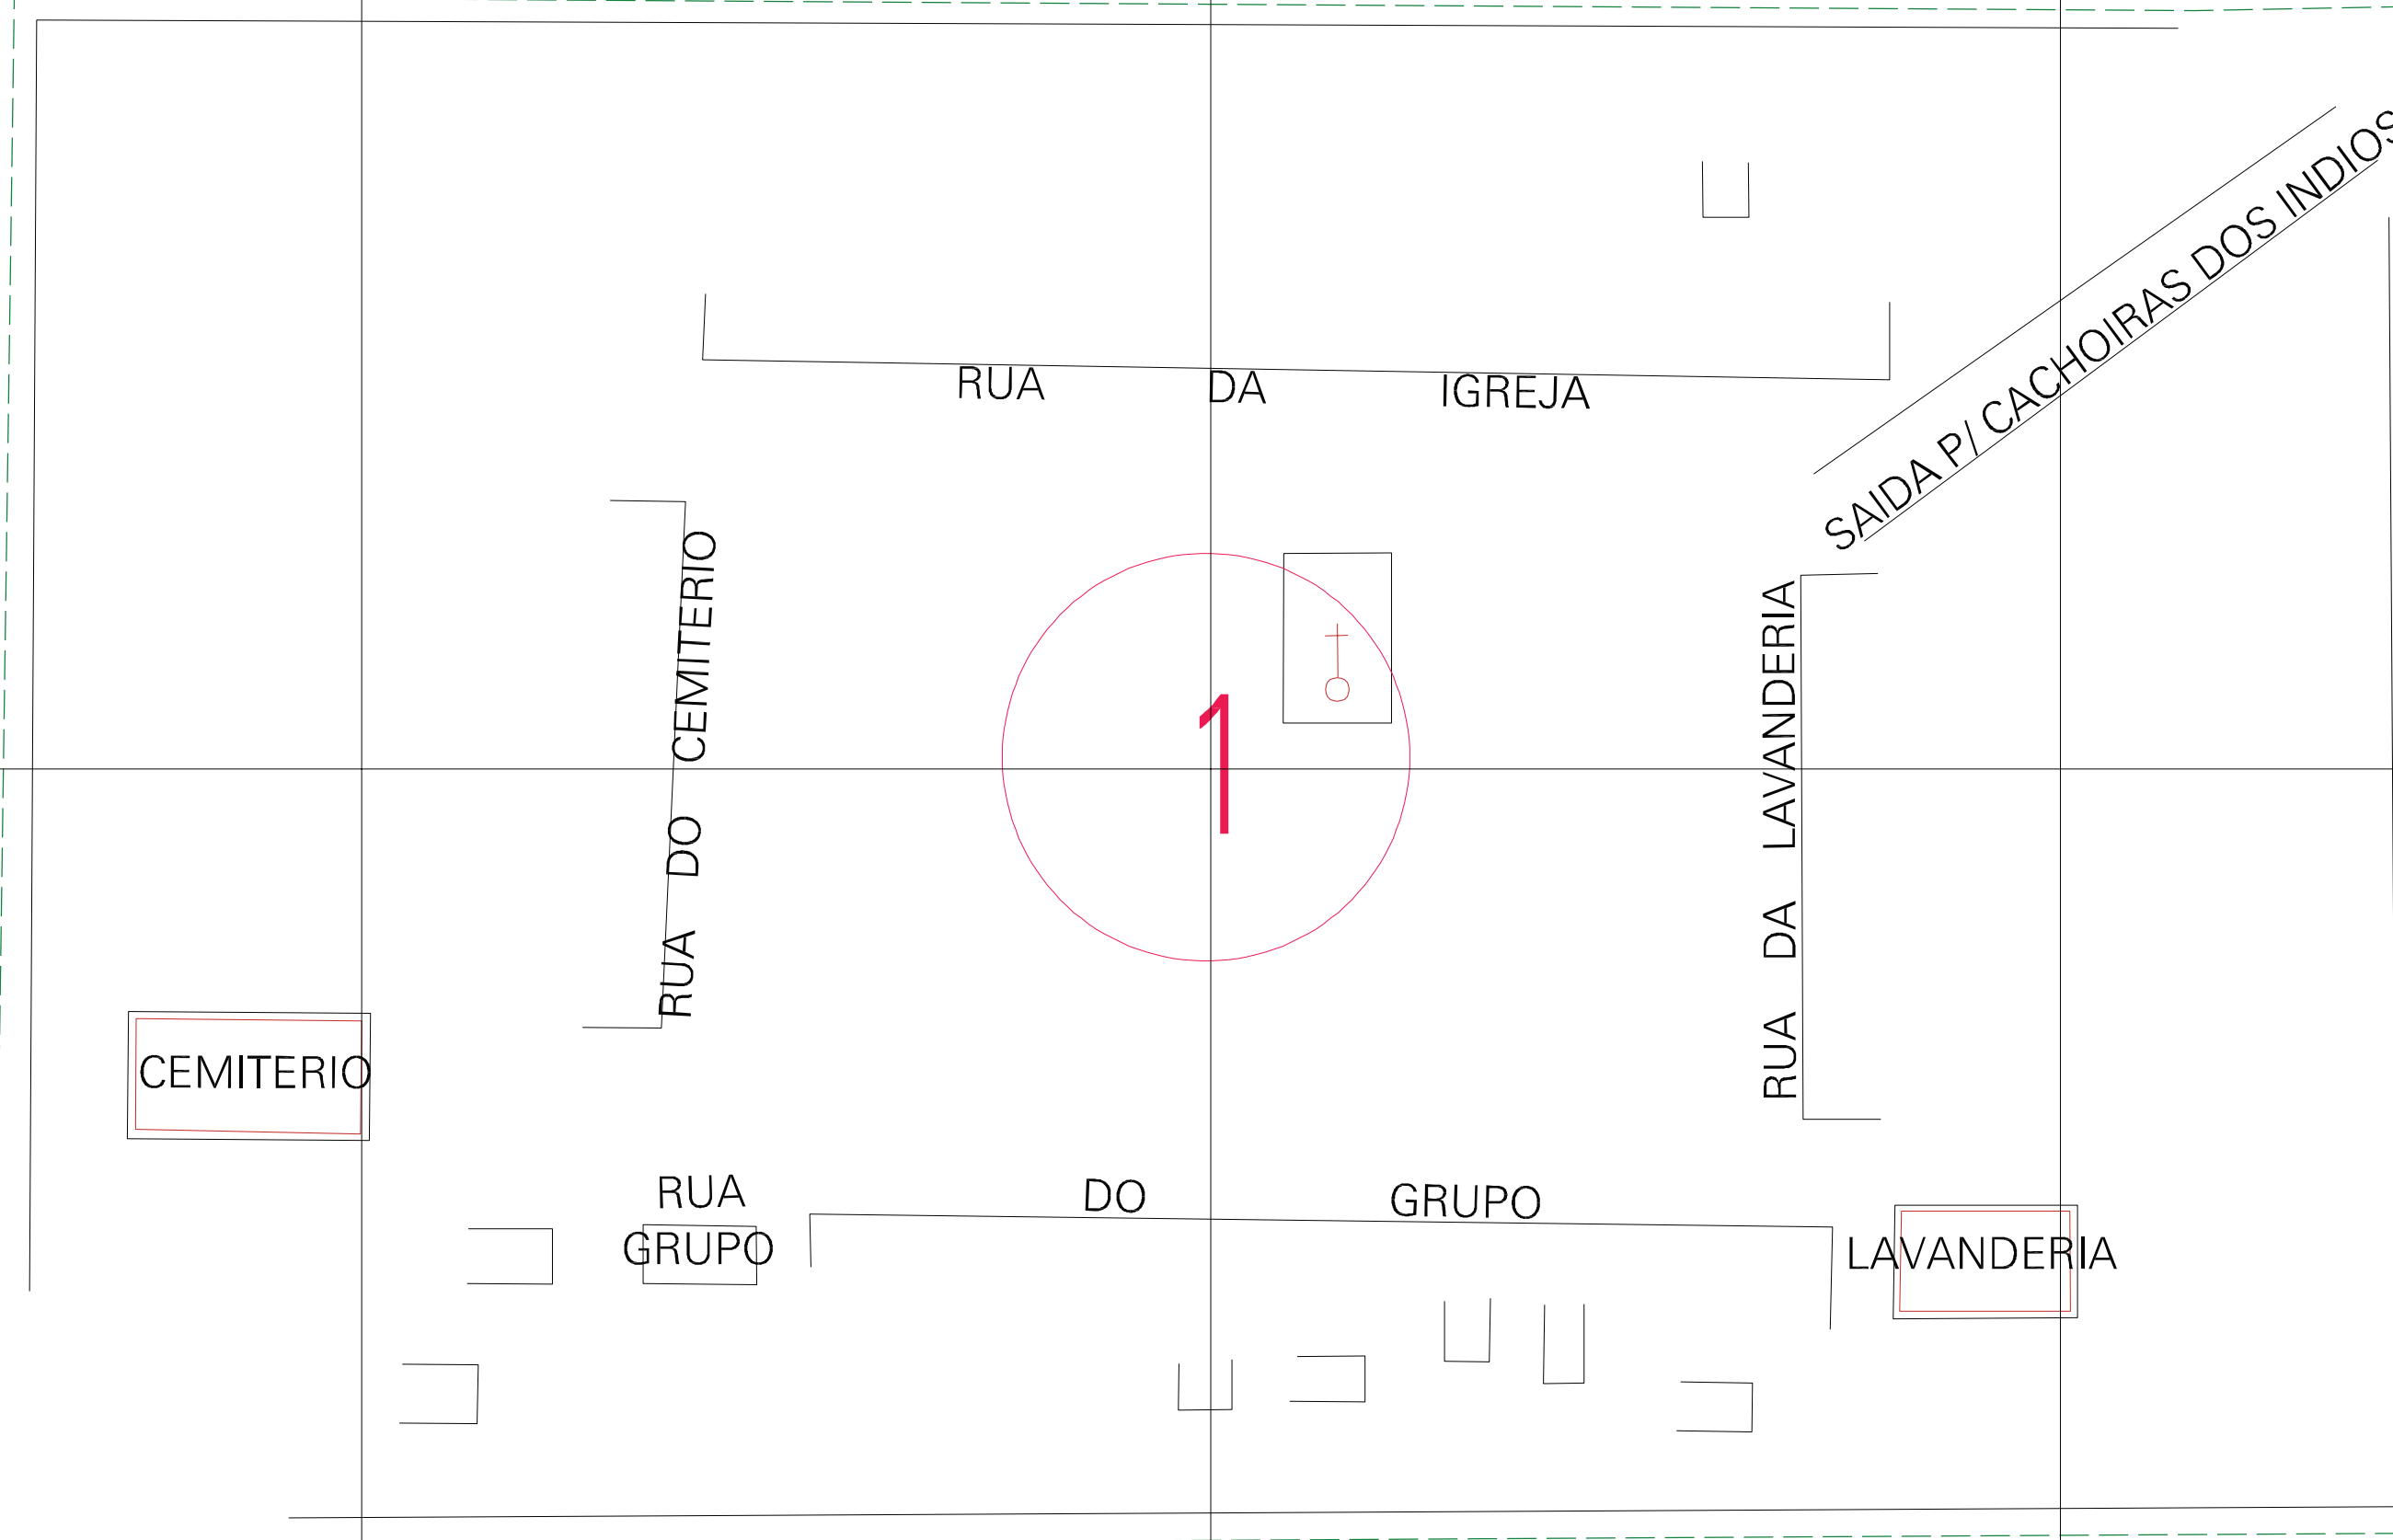

(573.018, 9221.827)

(573.518, 9221.827)

PROP. DOS HERDEIROS DE DANIEL GONCALVES

PROP. DOS HERDEIROS DE DANIEL GONCALVES

CERCA DA PROP. DOS HERDEIROS DE DANIEL GONCALVES

CERCA DA PROP. DOS HERDEIROS DE DANIEL GONCALVES

(573.018, 9221.577)

(573.518, 9221.577)

ESTADO DA PARAIBA  
Município: 25.03308  
CACHOEIRA DOS INDIOS

Folha : 01 - 01

Arquivo: 250330820.dgn  
Limites(km): (572.893, 9221.452) - (573.643, 9221.952)

LEGENDA

- LIMITES**
- Município ou Perímetro Urbano
  - Distrito
  - Subdistrito, RA, Zona ou similar
  - Bairro ou similar
  - Sector Censitário
- CODIGOS**
- 22306.05 Distrito (cod. do município + cod. do distrito)
  - 05.06 Subdistrito (cod. do distrito + cod. do subdistrito)
  - 003 Bairro (cod. do bairro no município)
  - 25 Sector (número do setor no distrito ou subdistrito)