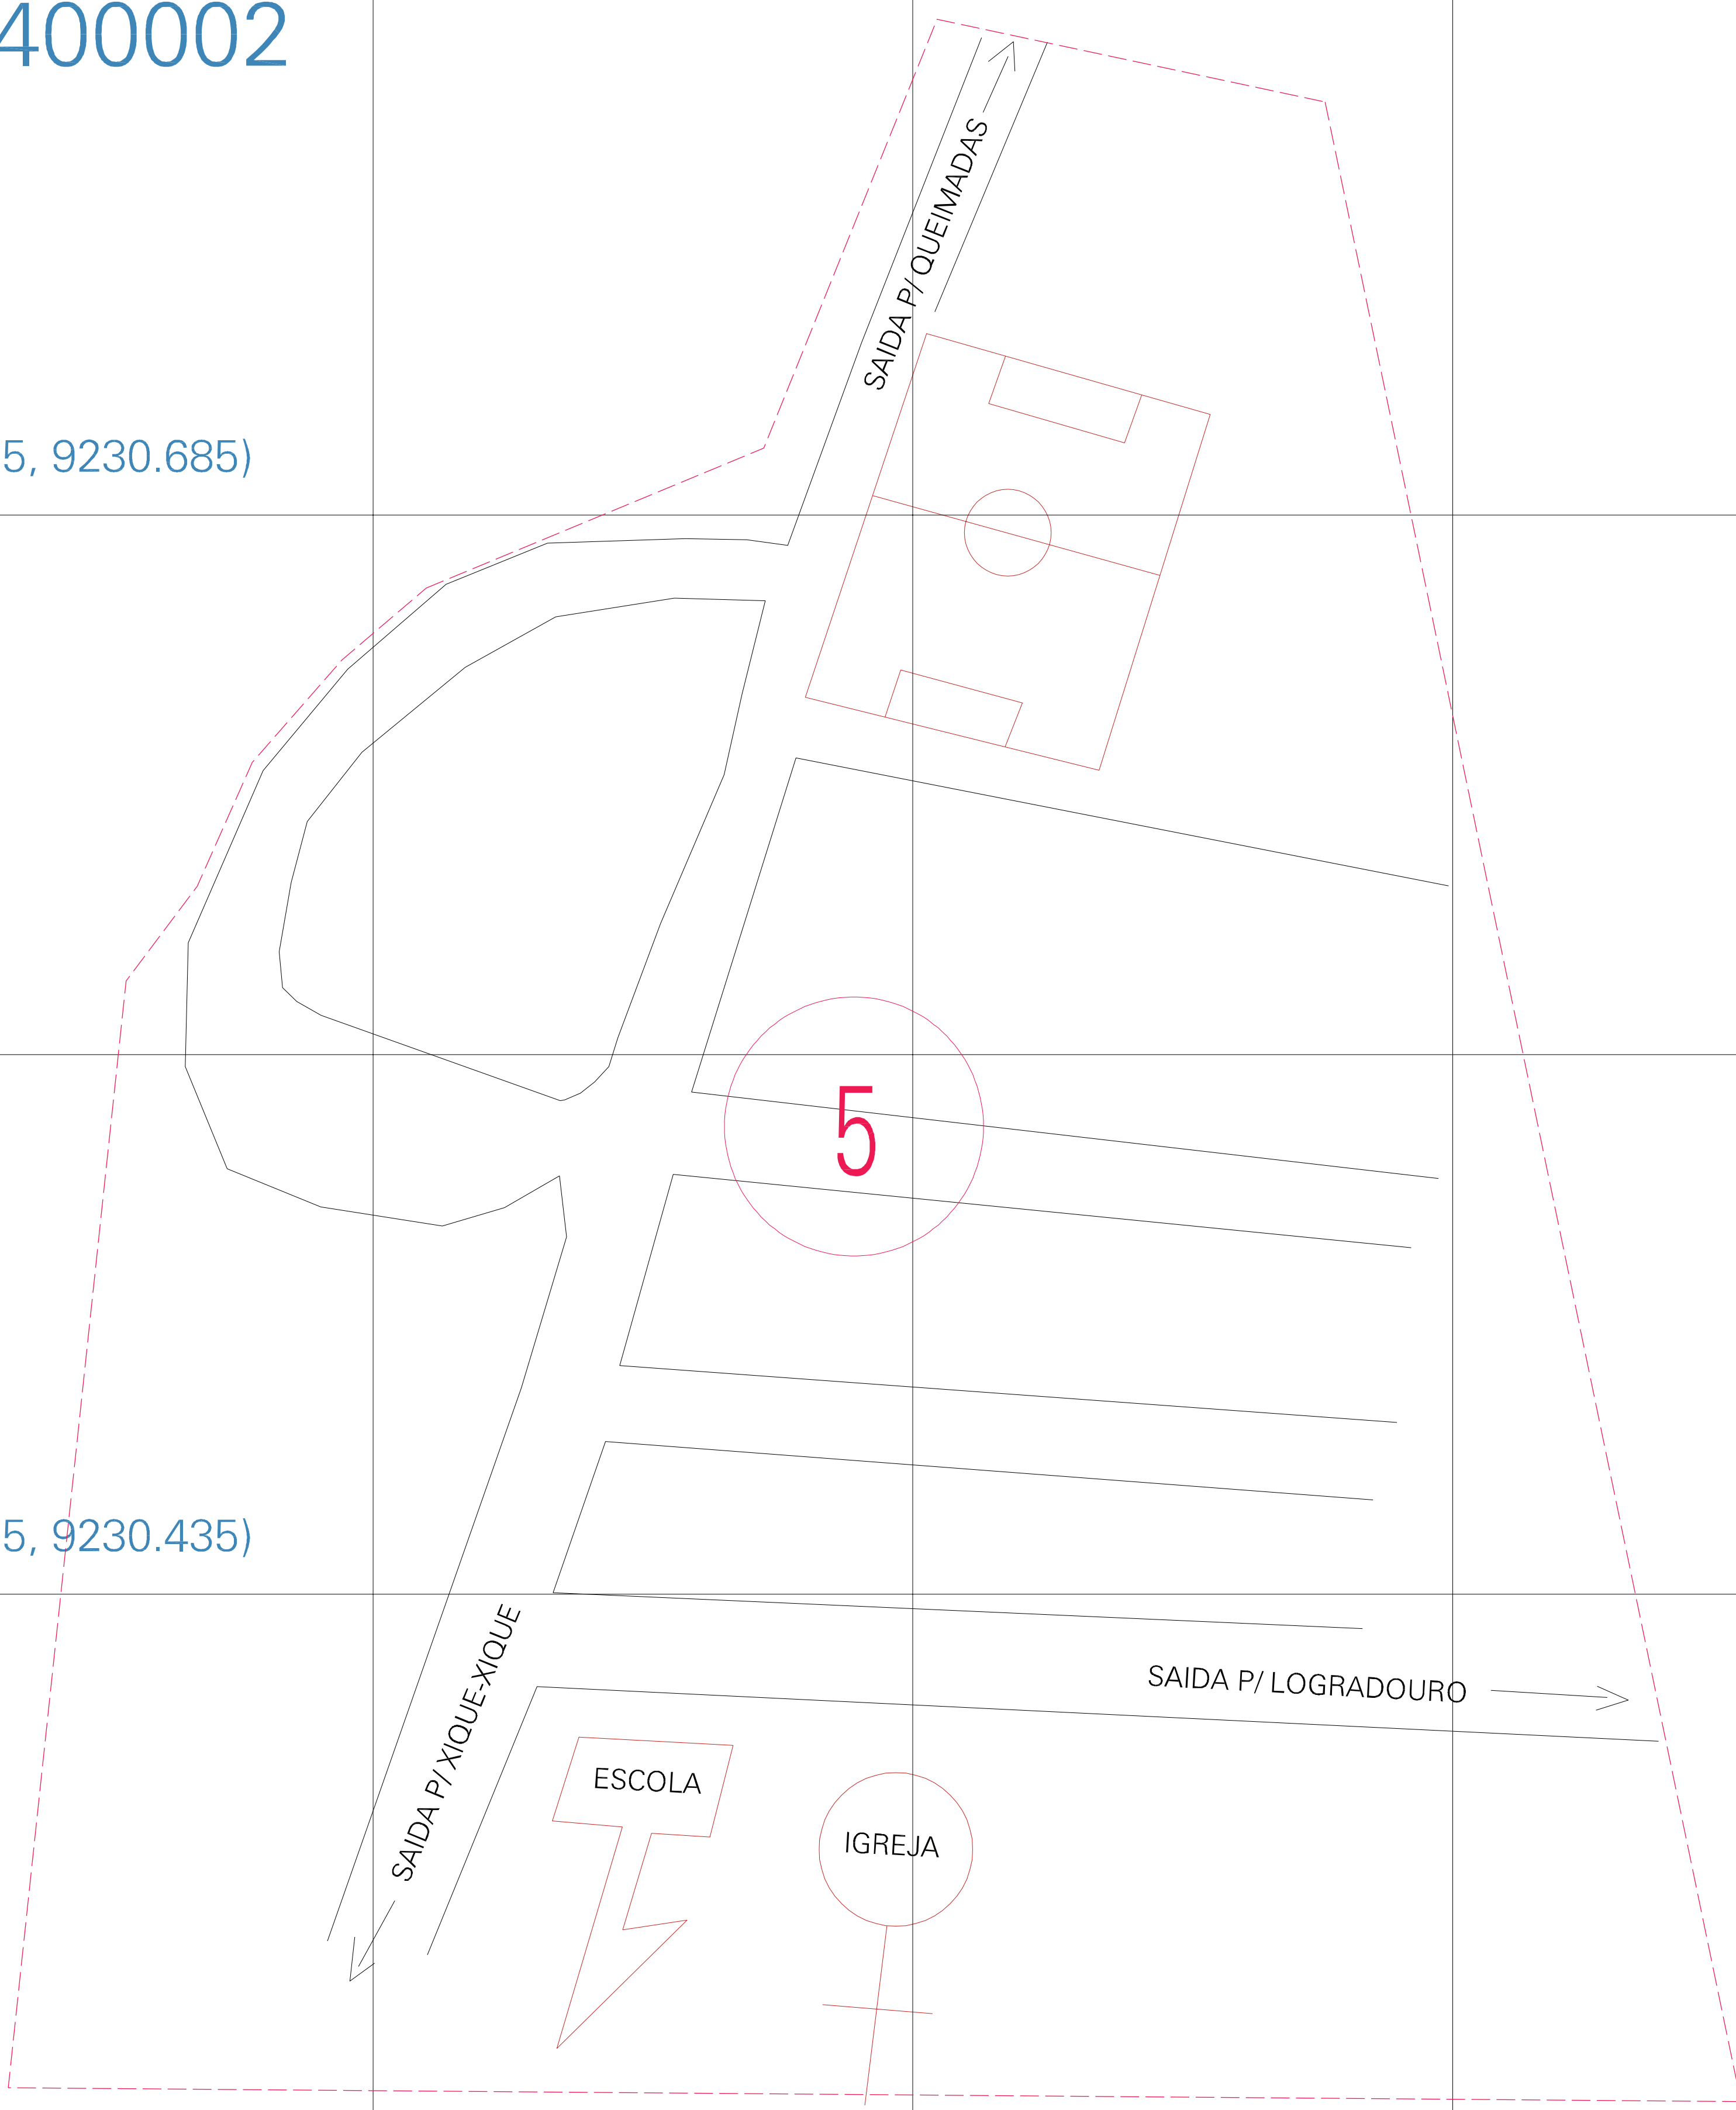

(01, 01) - 250370400002

(550.95, 9230.685)

(551.45, 9230.685)

(550.95, 9230.435)

(551.45, 9230.435)

ESTADO DA PARAIBA  
 Município: 25.03704  
 CAJAZEIRAS  
 Folha : 01 - 01  
 Arquivo: 250370400002.dgn  
 Limites(km): (550.825, 9230.31) - (551.575, 9230.81)

- LEGENDA**
- LIMITES**
- Município ou Perímetro Urbano
  - Distrito
  - Subdistrito, RA, Zona ou similar
  - Bairro ou similar
  - - - Setor Censitário
- CODIGOS**
- 22306.05 Distrito (cod. do município + cod. do distrito)
  - 05.05 Subdistrito (cod. do distrito + cod. do subdistrito)
  - 003 Bairro (cod. do bairro no município)
  - 25 Setor (número do setor no distrito ou subdistrito)