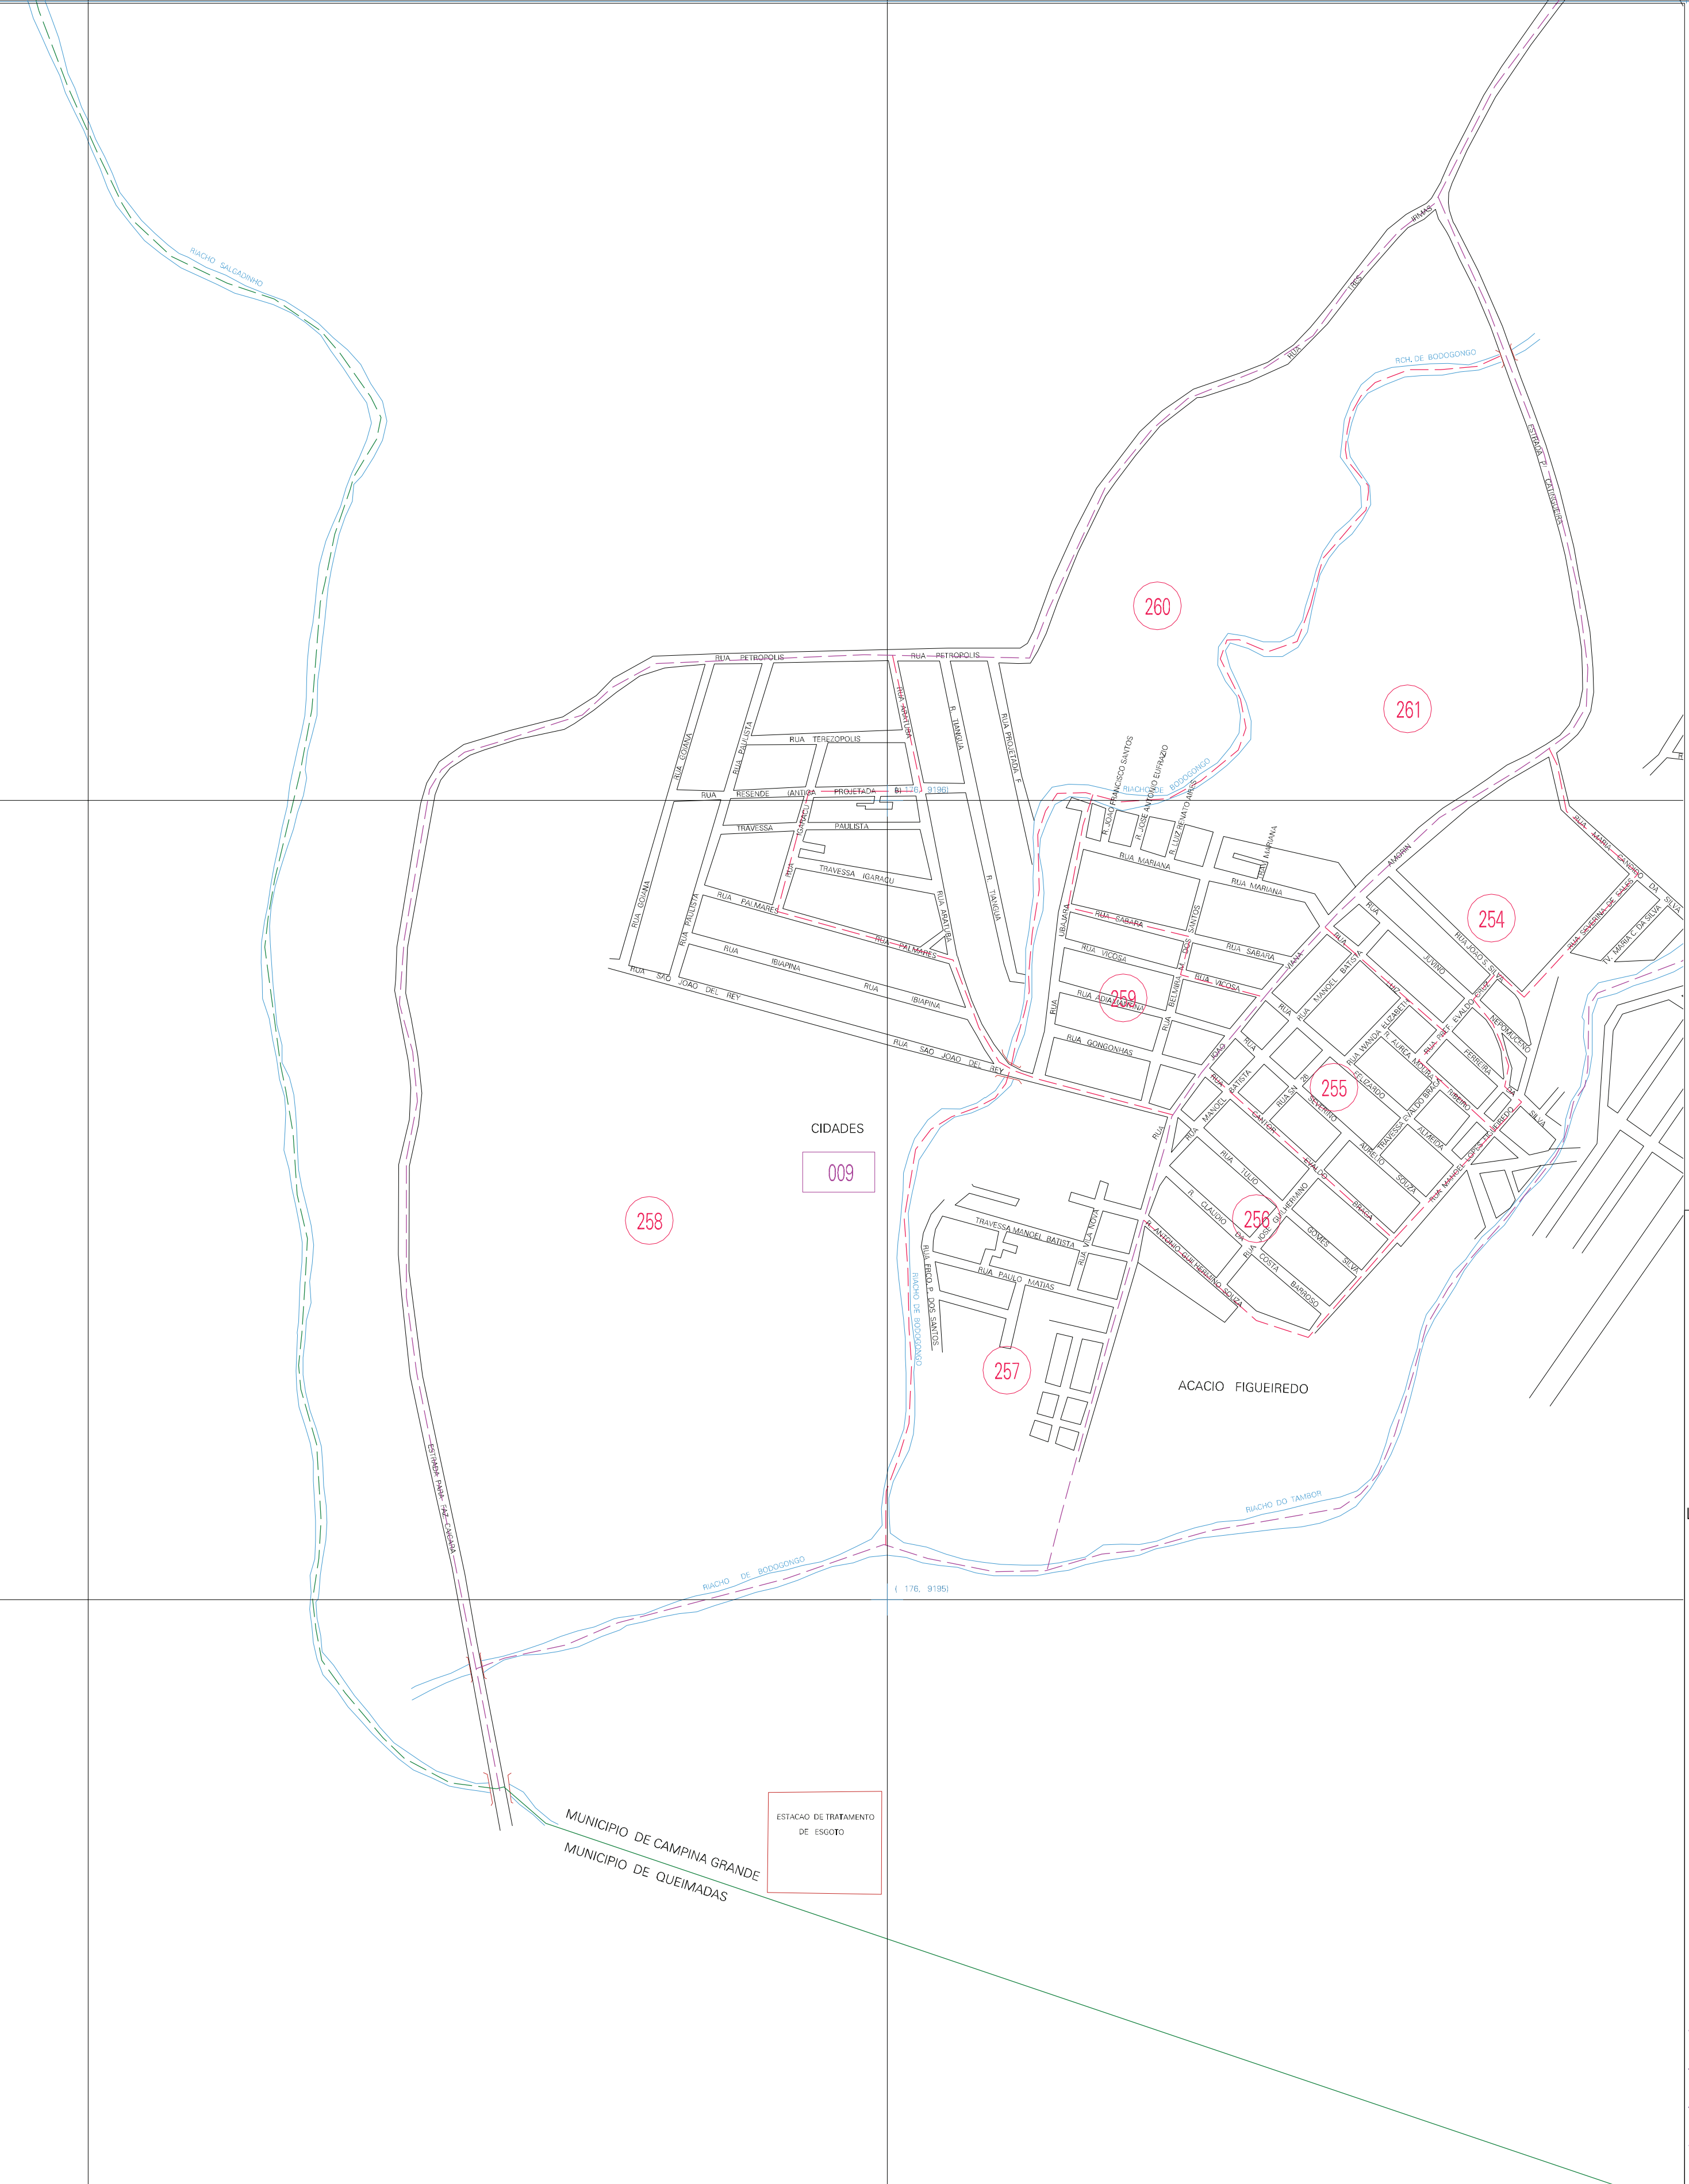

174, 9190

174, 9190

170, 9190

ESTADO DA PARAIBA
 Município: 25.04009
 CAMPINA GRANDE
 Folha : 04 - 01

Arquivo: 2504009.dgn
 Limites(km): (173, 9194) - (177, 9197)

- LEGENDA**
- LIMITES**
- Município ou Perímetro Urbano
 - Distrito
 - Subdistrito, RA, Zona ou similar
 - Bairro ou similar
 - Setor Censitário
- CODIGOS**
- 22306.05 Distrito (cod. do município + cod. do distrito)
 - 05.06 Subdistrito (cod. do distrito + cod. do subdistrito)
 - 003 Bairro (cod. do bairro no município)
 - 25 Setor (número do setor no distrito ou subdistrito)

MAPA URBANO DIGITAL
 FOLHA A1