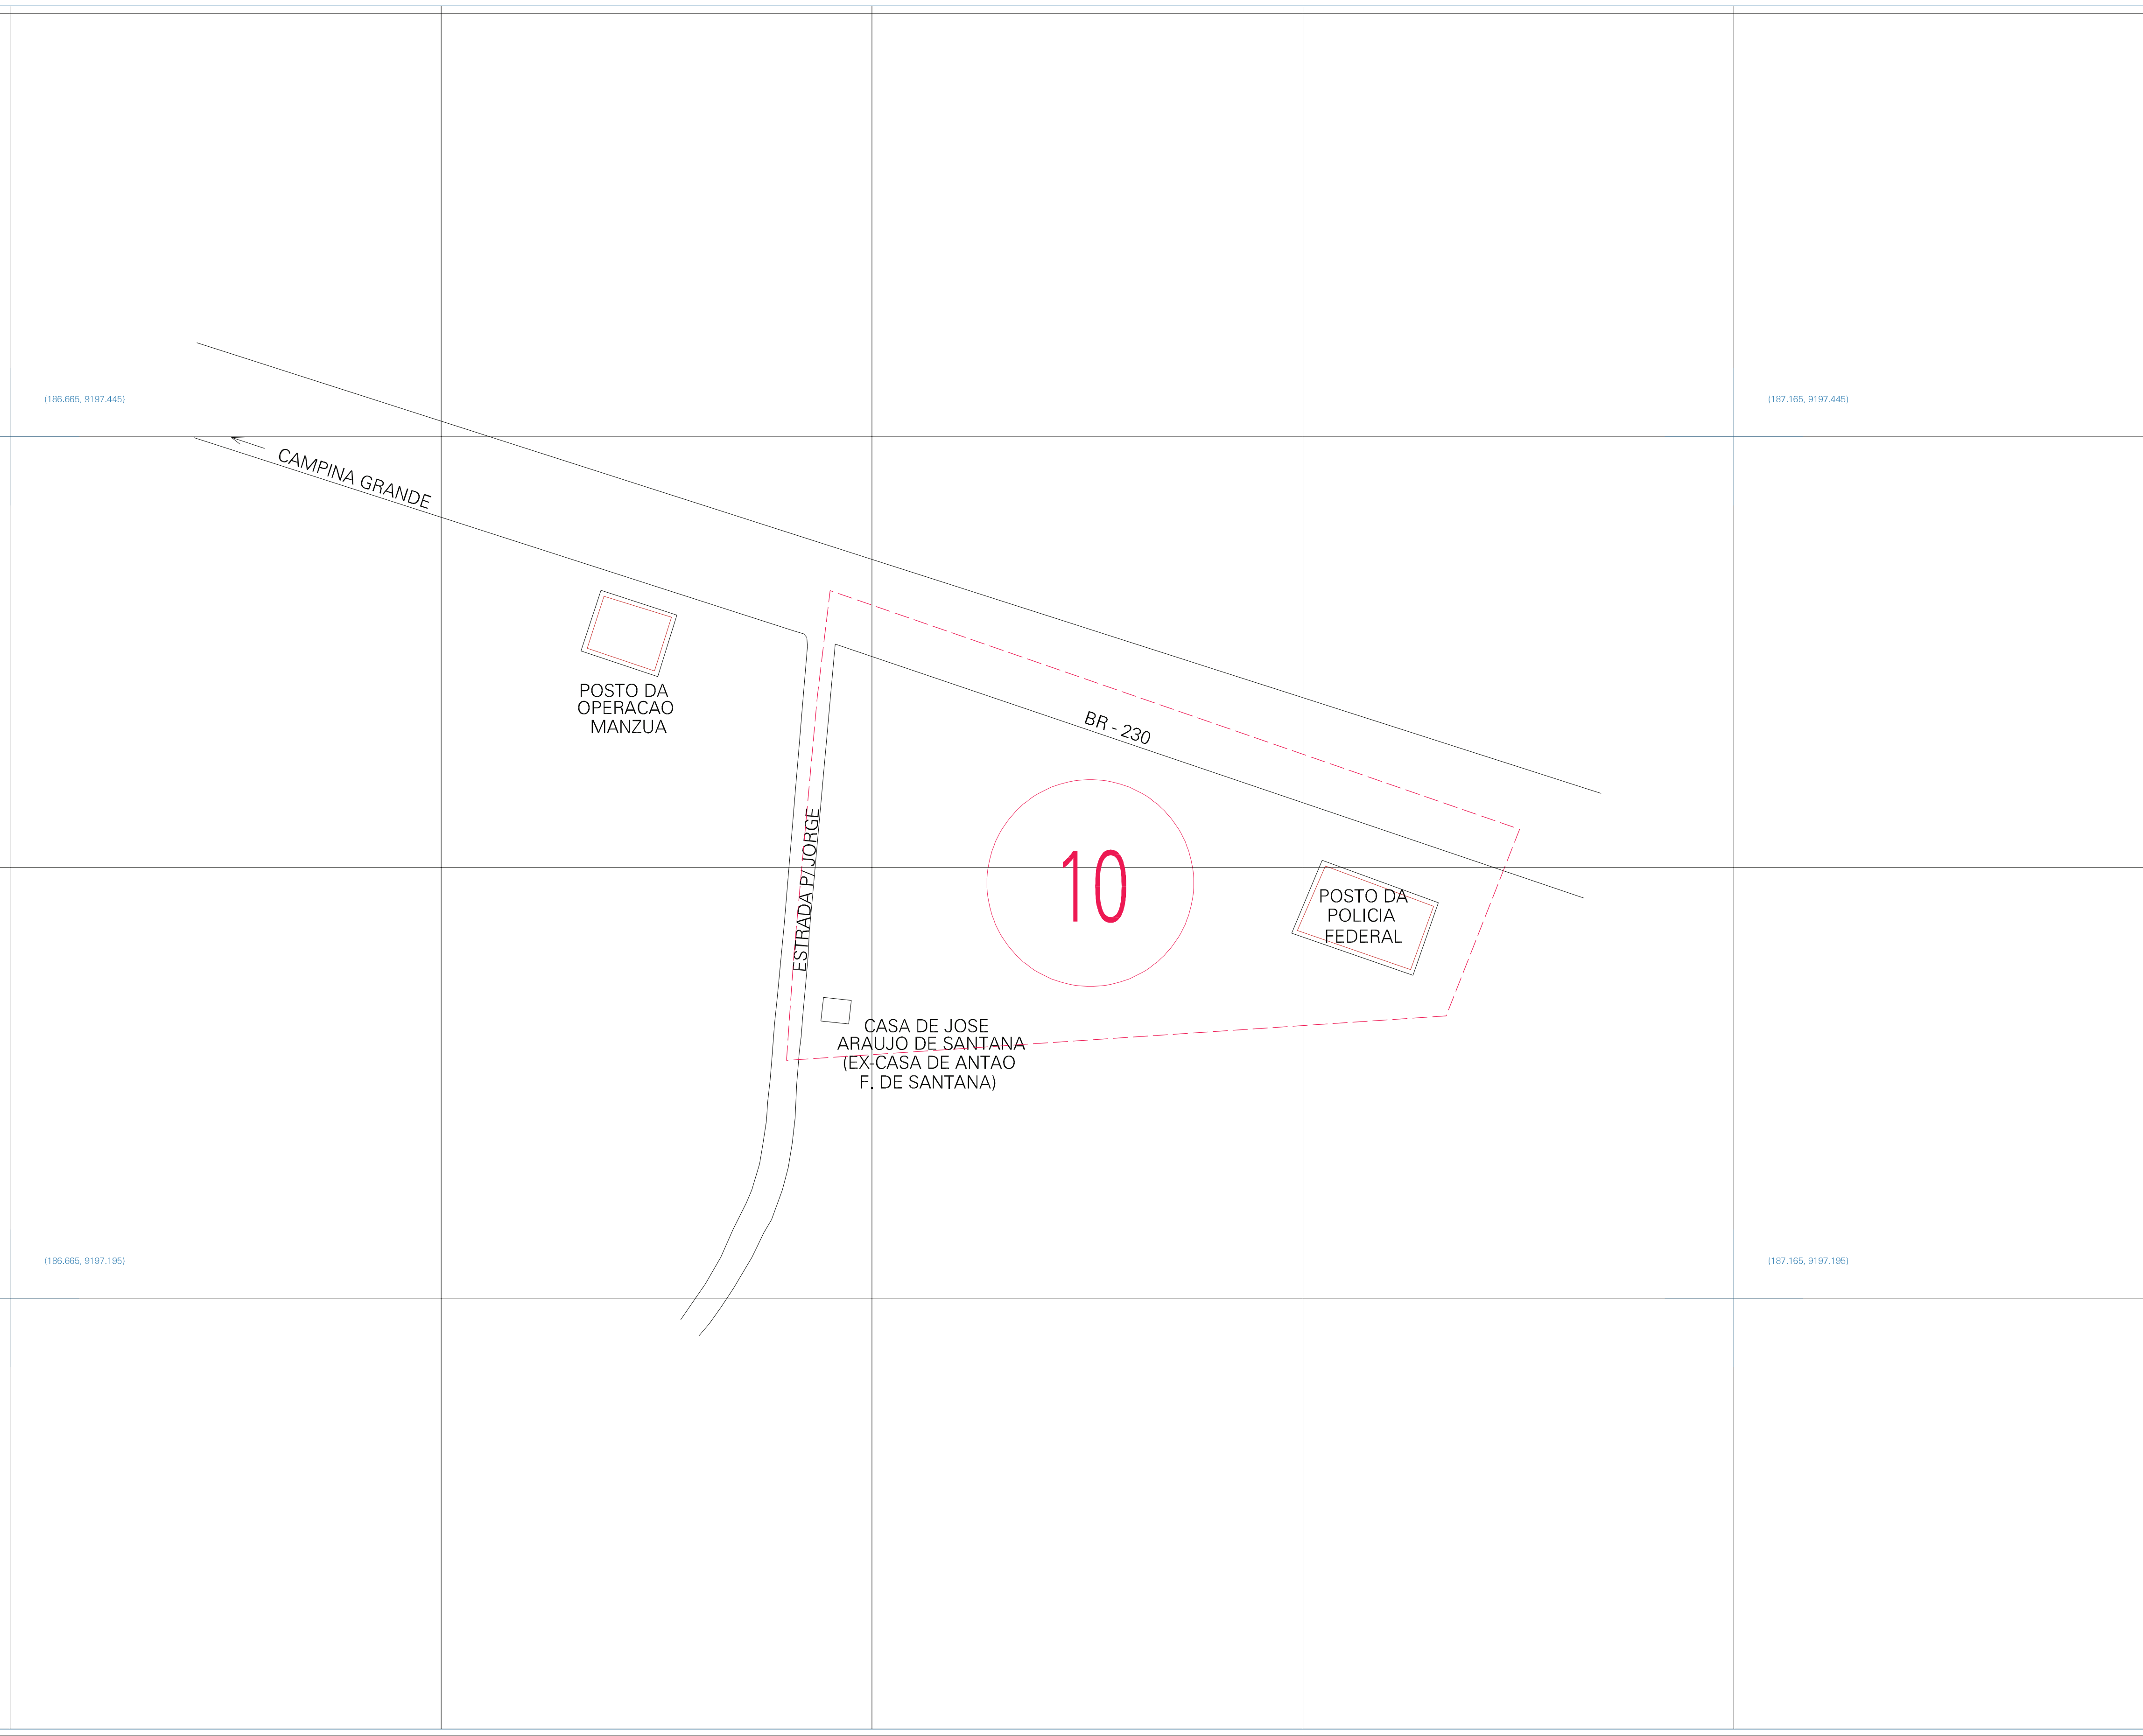

(01, 01) - 250400920

(186.665, 9197.445)

(187.165, 9197.445)

(186.665, 9197.195)

(187.165, 9197.195)

ESTADO DA PARAIBA
 Município: 25.04009
 CAMPINA GRANDE
 Folha : 01 - 01

Arquivo: 250400920aue1.dgn
 Limites(km): (186.54, 9197.07) - (187.29, 9197.57)

- LEGENDA**
- LIMITES**
- Município ou Perímetro Urbano
 - Distrito
 - Subdistrito, RA, Zona ou similar
 - Bairro ou similar
 - - - Setor Censitário
- CODIGOS**
- 22306.05 Distrito (cod. do município + cod. do distrito)
 - 05.05 Subdistrito (cod. do distrito + cod. do subdistrito)
 - 003 Bairro (cod. do bairro no município)
 - 25 Setor (número do setor no distrito ou subdistrito)