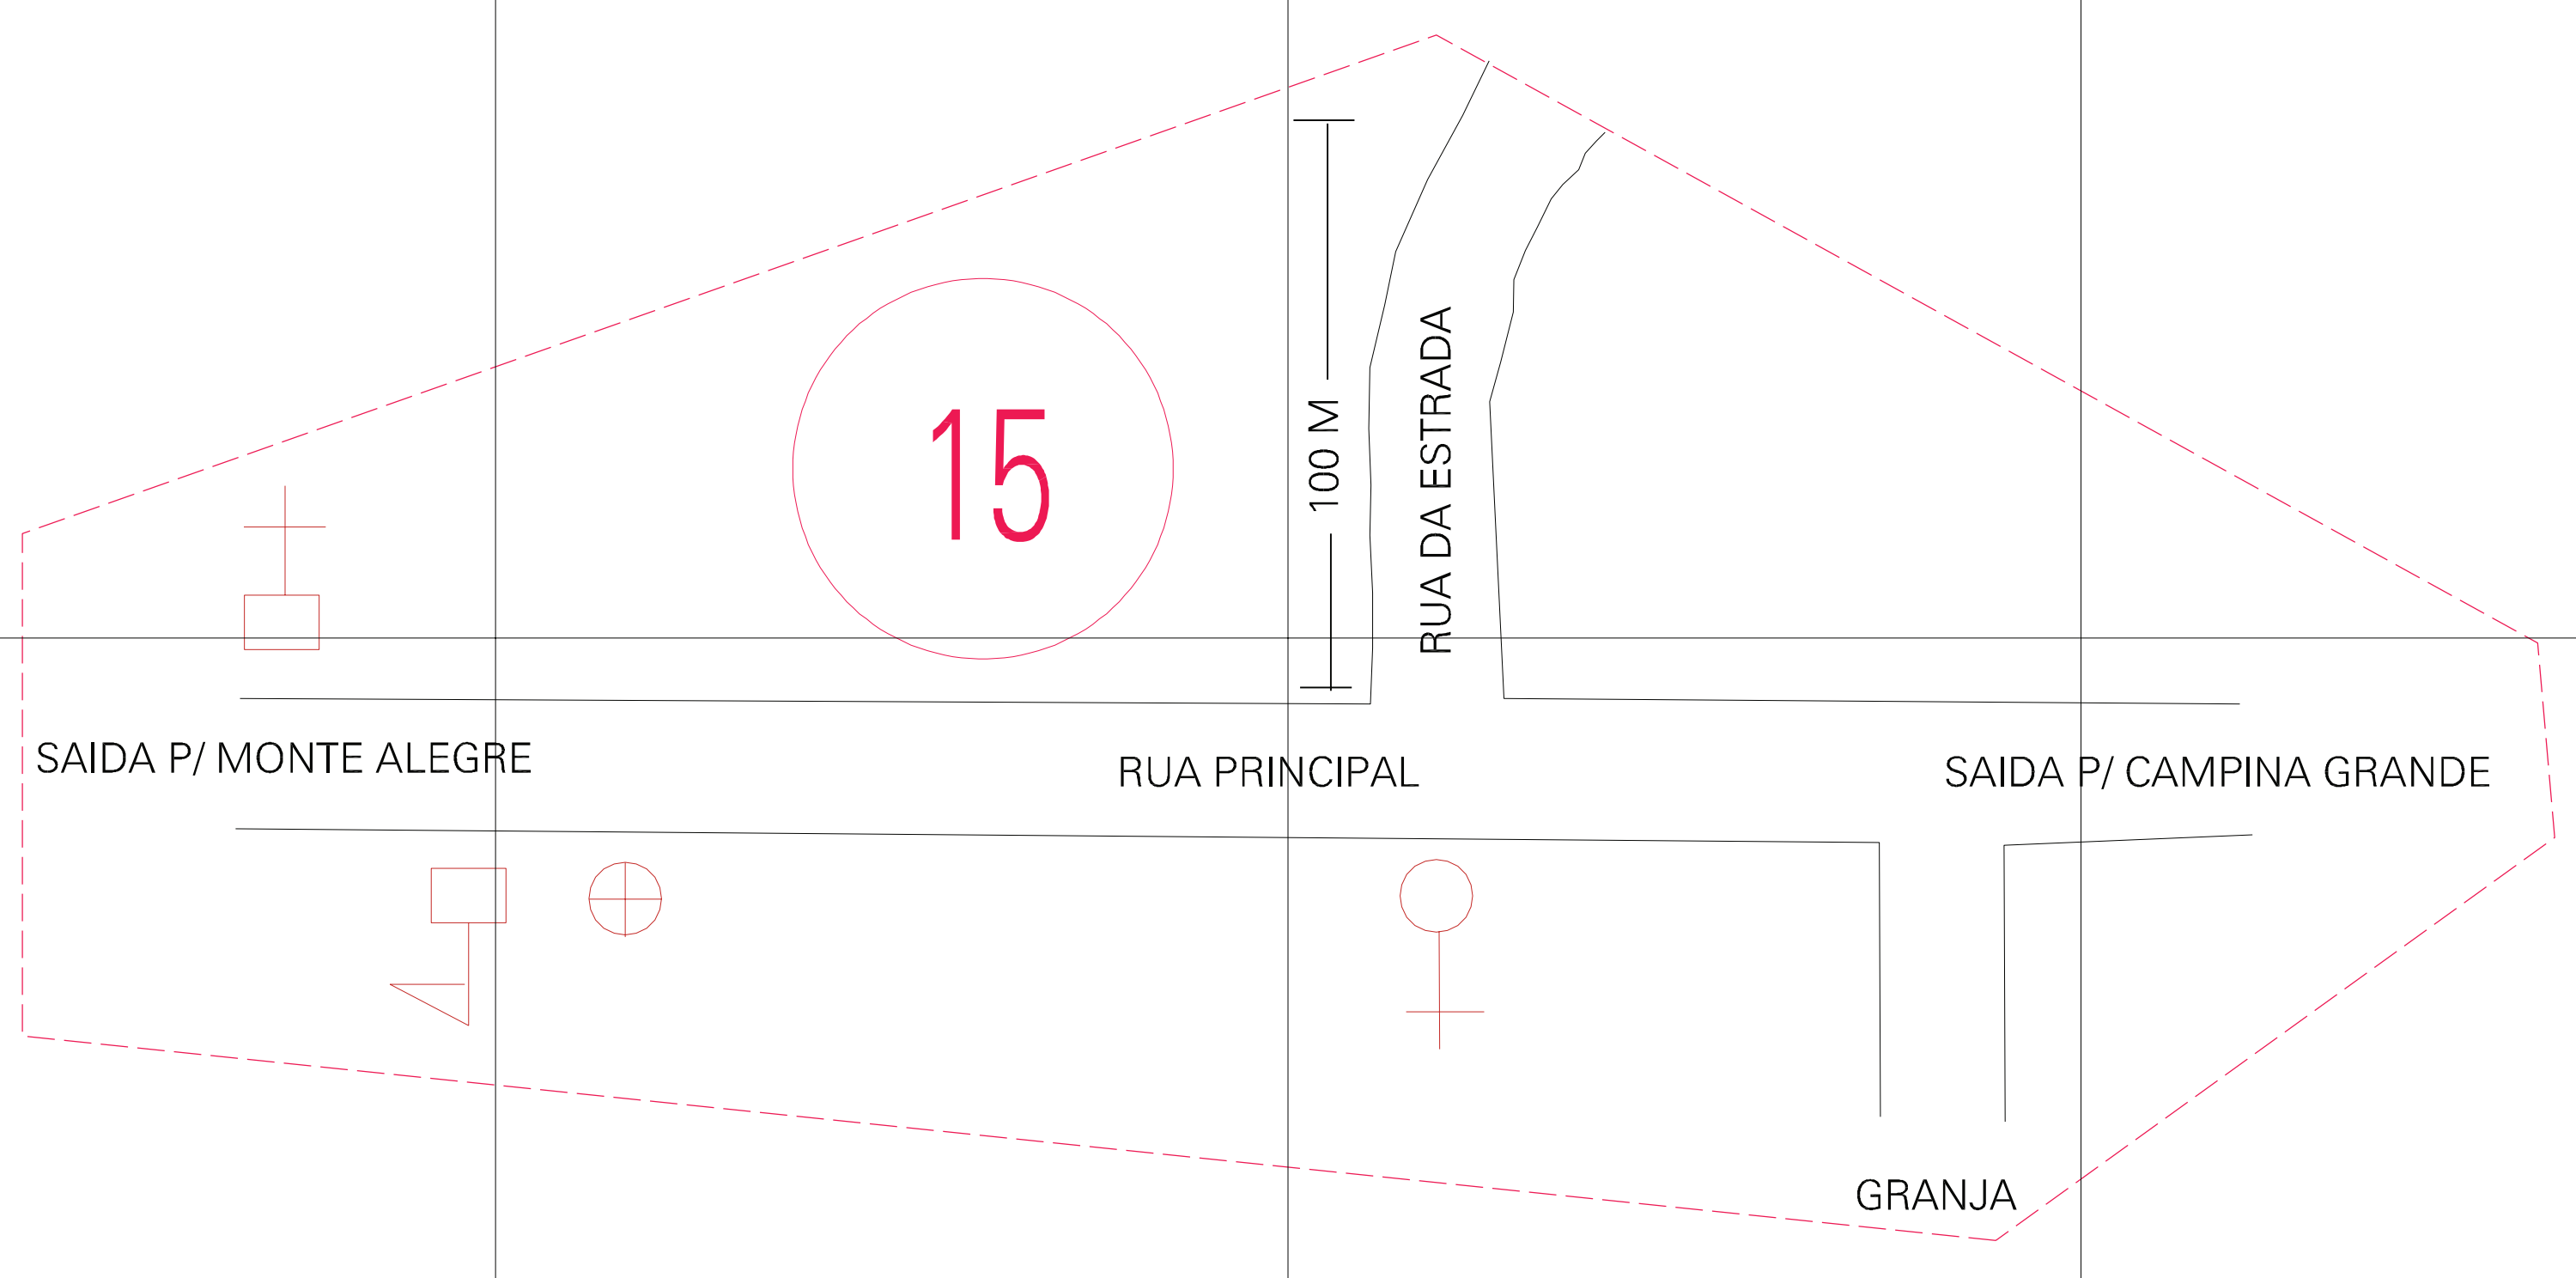

(01, 01) - 25040092500004

(168.124, 9201.024)

(168.624, 9201.024)

(168.124, 9200.774)

(168.624, 9200.774)

ESTADO DA PARAIBA  
 Município: 25.04009  
 CAMPINA GRANDE  
 Folha : 01 - 01  
 Arquivo: 25040092500004.dgn  
 Limites(km): (167.999, 9200.649) - (168.749, 9201.149)

- LEGENDA**
- LIMITES**
- Município ou Perímetro Urbano
  - Distrito
  - Subdistrito, RA, Zona ou similar
  - Bairro ou similar
  - Sector Censitário
- CODIGOS**
- 22306.05 Distrito (cod. do município + cod. do distrito)
  - 05.06 Subdistrito (cod. do distrito + cod. do subdistrito)
  - 003 Bairro (cod. do bairro no município)
  - 25 Sector (número do setor no distrito ou subdistrito)