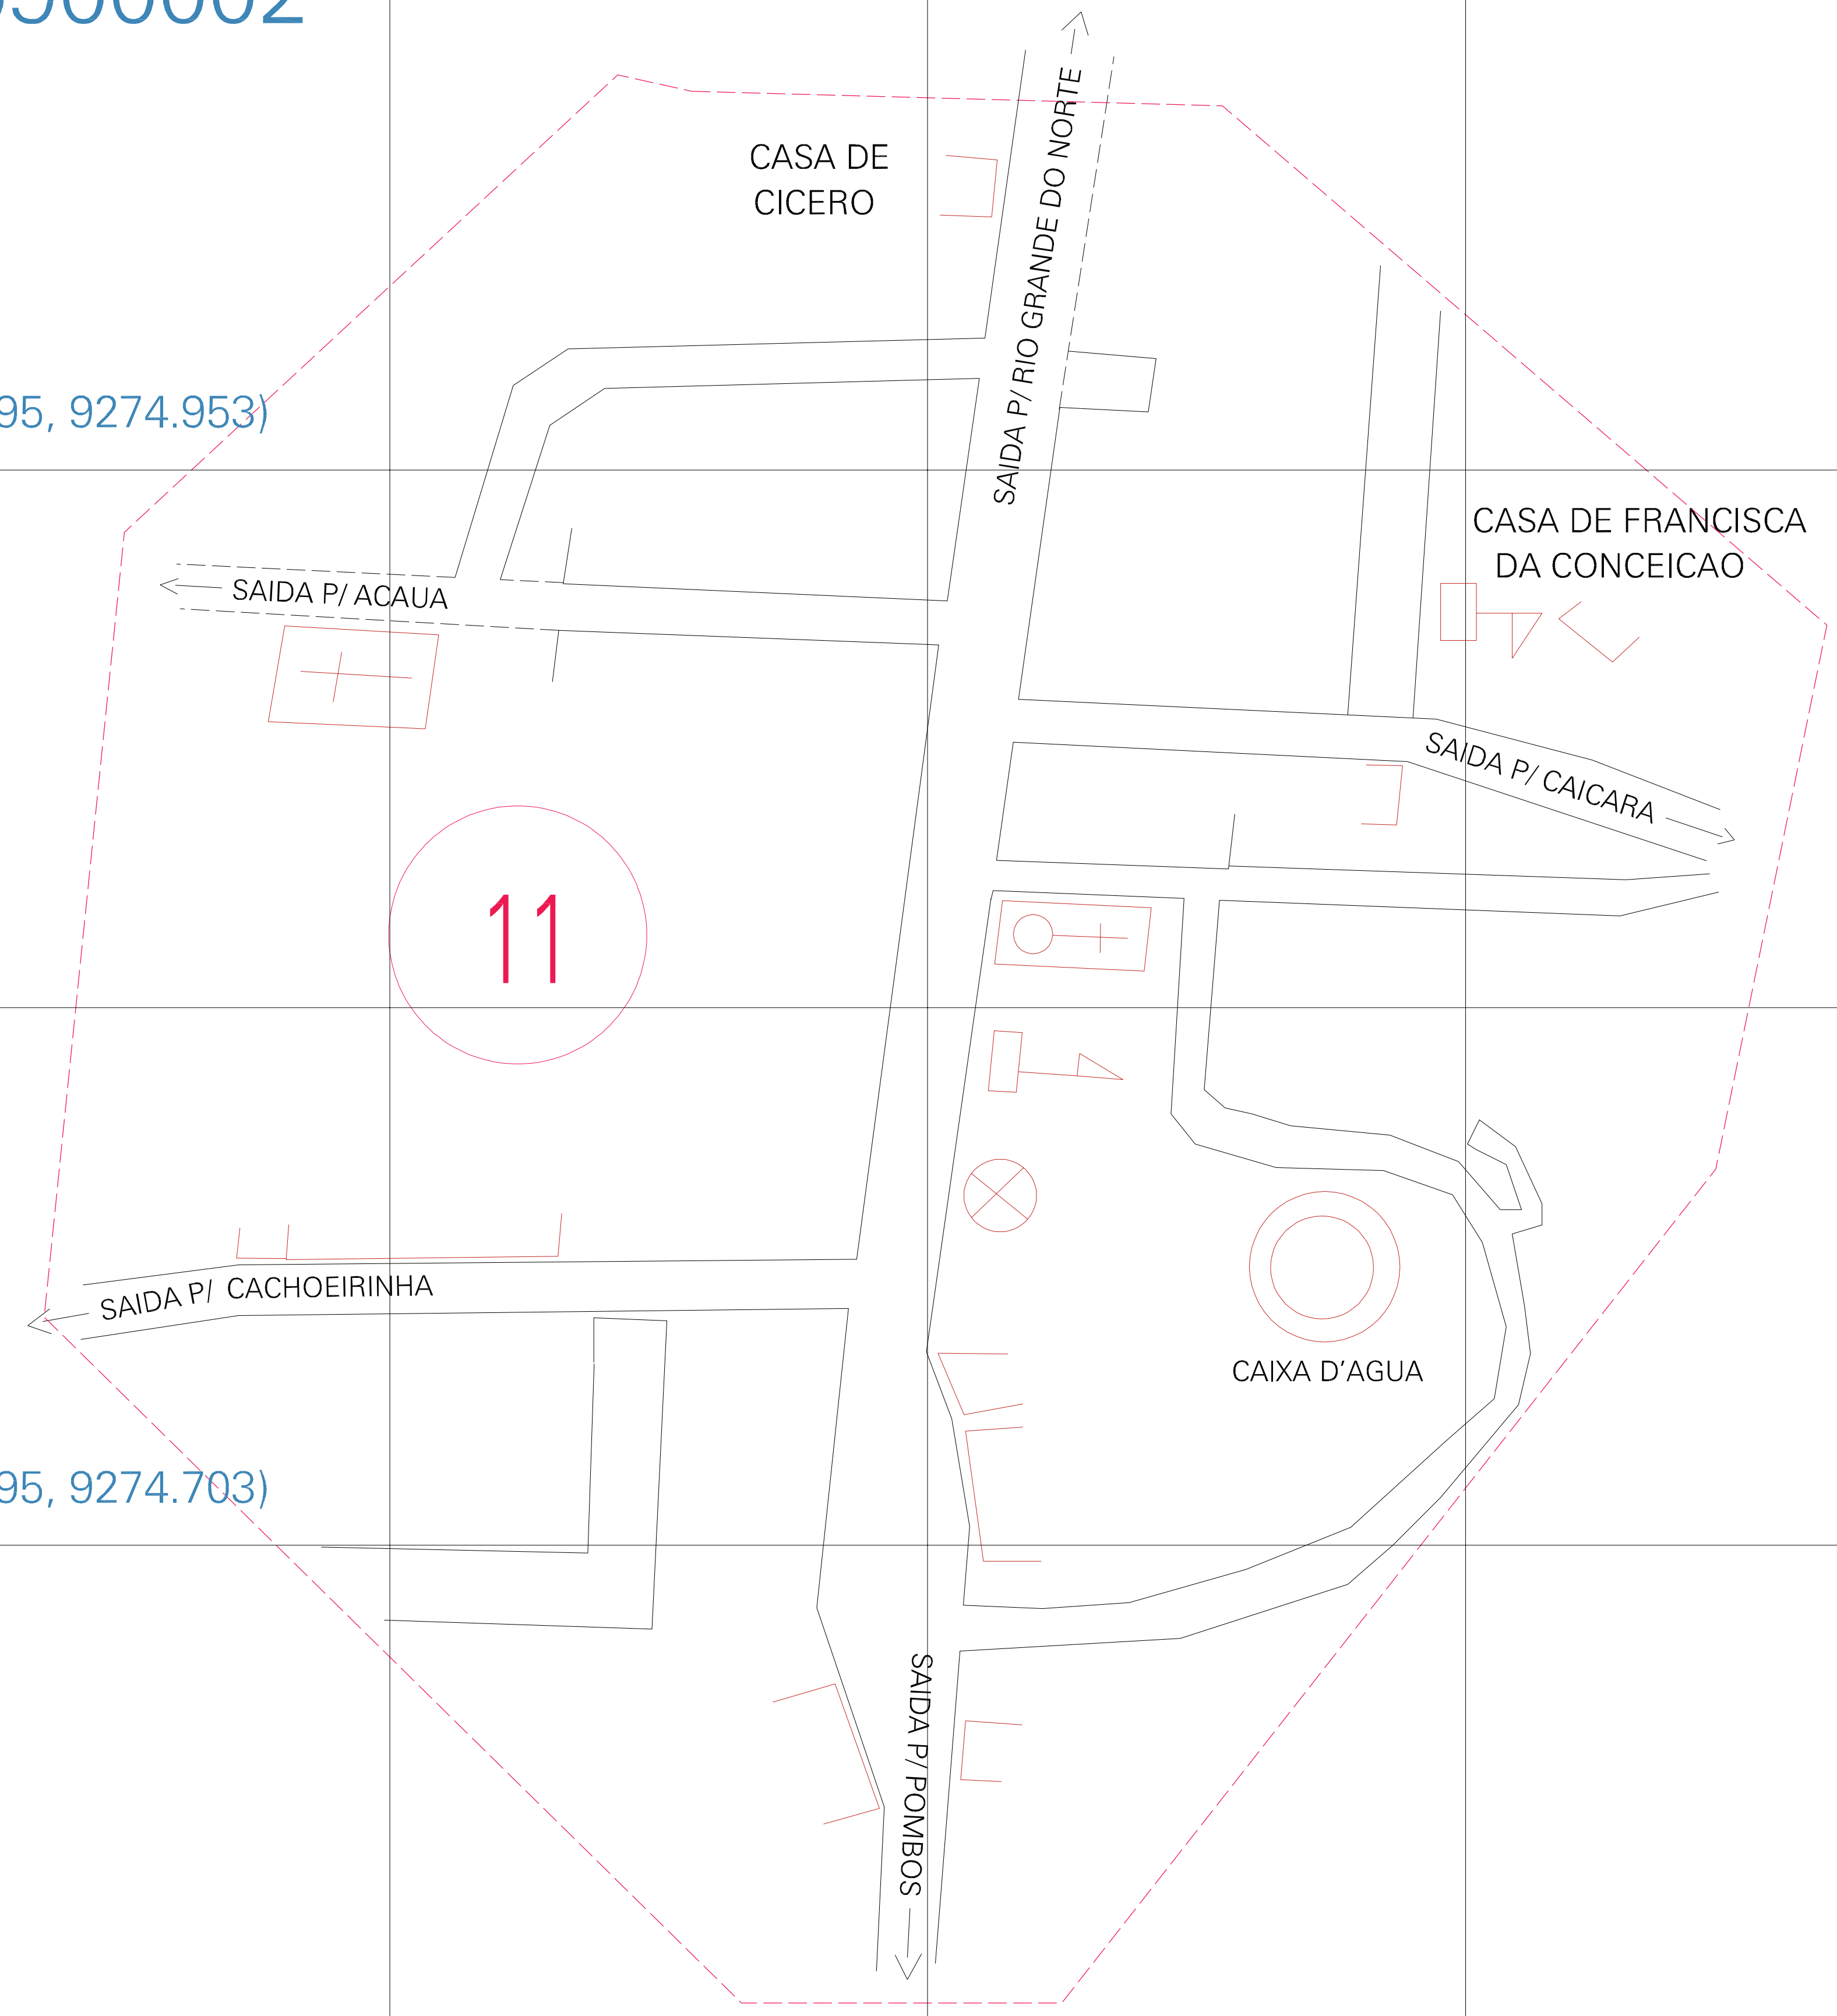

(224.95, 9274.953)

(225.45, 9274.953)

(224.95, 9274.703)

(225.45, 9274.703)

ESTADO DA PARAIBA  
 Município: 25.16409  
 CAMPO DE SANTANA  
 Folha : 01 - 01  
 Arquivo: 251640900002.dgn  
 Limites(km): (224.825, 9274.578) - (225.575, 9275.078)

- LEGENDA**
- LIMITES**
- Município ou Perímetro Urbano
  - Distrito
  - Subdistrito, RA, Zona ou similar
  - Bairro ou similar
  - Sector Censitário
- CODIGOS**
- 22306.05 Distrito (cod. do município + cod. do distrito)
  - 05.06 Subdistrito (cod. do distrito + cod. do subdistrito)
  - 003 Bairro (cod. do bairro no município)
  - 25 Sector (número do setor no distrito ou subdistrito)