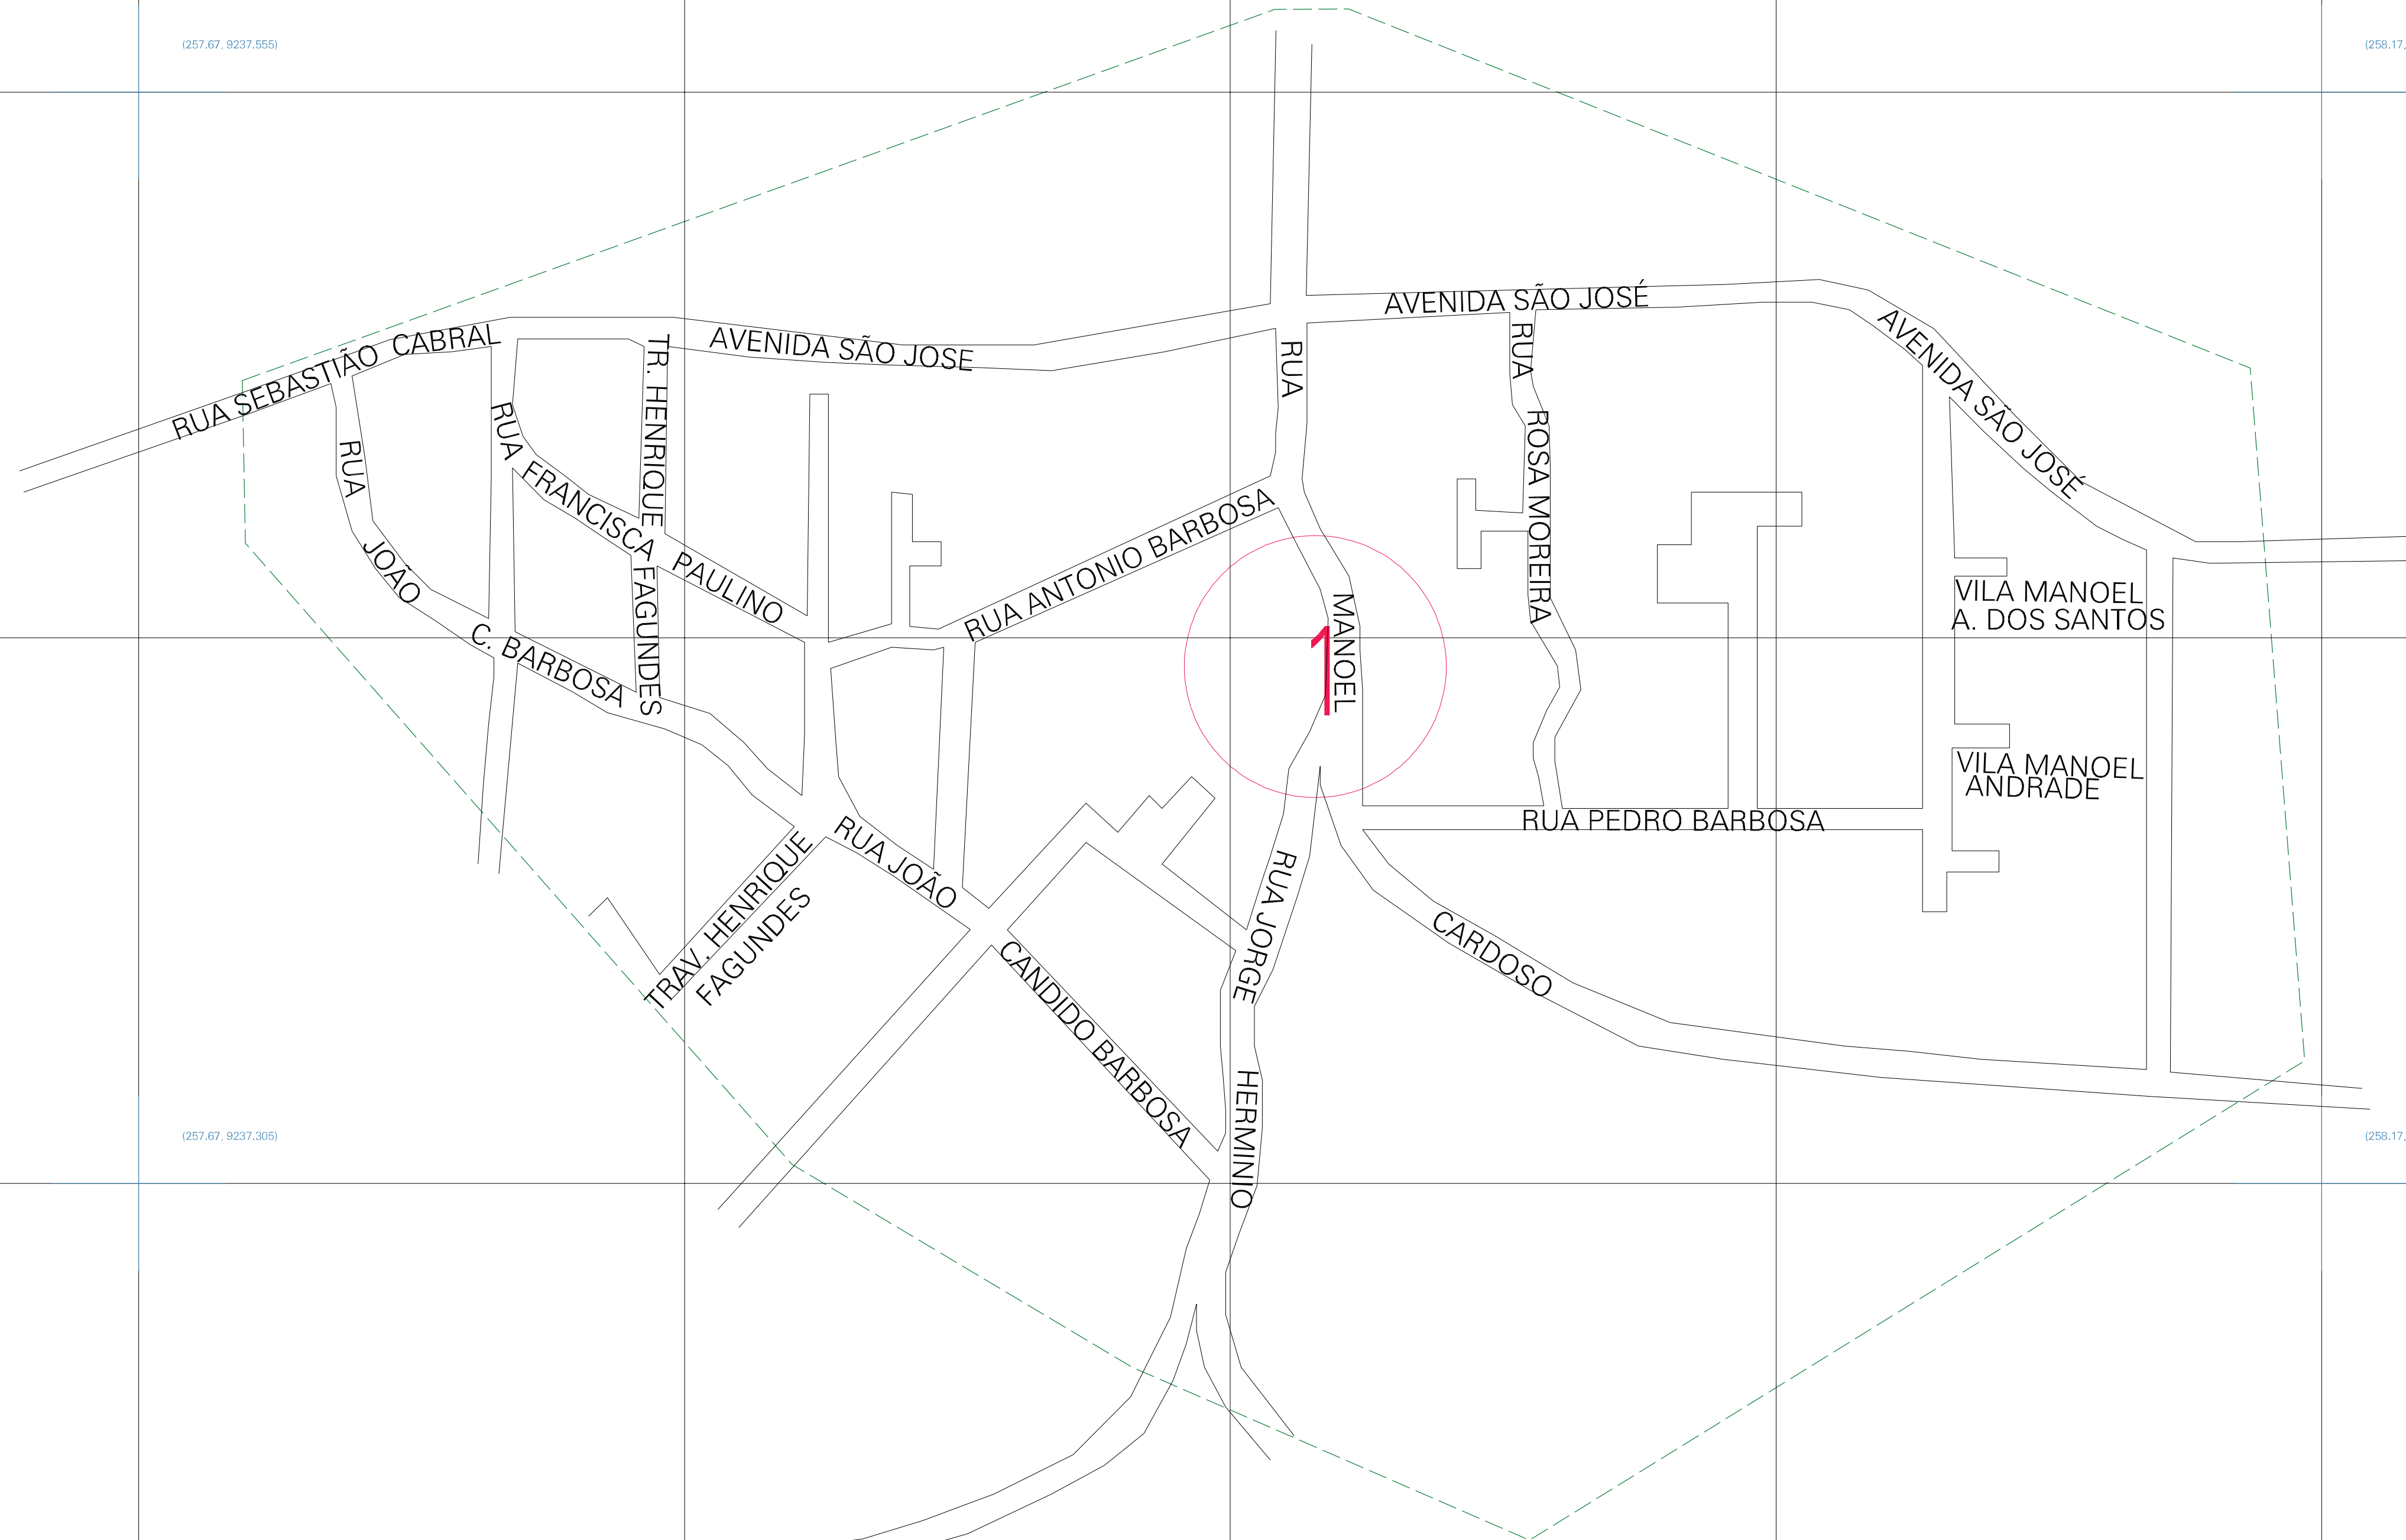

(257.67, 9237.555)

(258.17, 9237.555)

(257.67, 9237.305)

(258.17, 9237.305)

ESTADO DA PARAIBA
 Município: 25.04033
 CAPIM
 Folha : 01 - 01

Arquivo: 250403315.dgn
 Limites(km): (257.545, 9237.18) - (258.295, 9237.68)

- LEGENDA**
- LIMITES**
- Município ou Perímetro Urbano
 - - - Distrito
 - - - Subdistrito, RA, Zona ou similar
 - - - Bairro ou similar
 - - - Setor Censitário
- CODIGOS**
- 22306.05 Distrito (cod. do município + cod. do distrito)
 - 05.06 Subdistrito (cod. do distrito + cod. do subdistrito)
 - 003 Bairro (cod. do bairro no município)
 - 25 Setor (número do setor no distrito ou subdistrito)