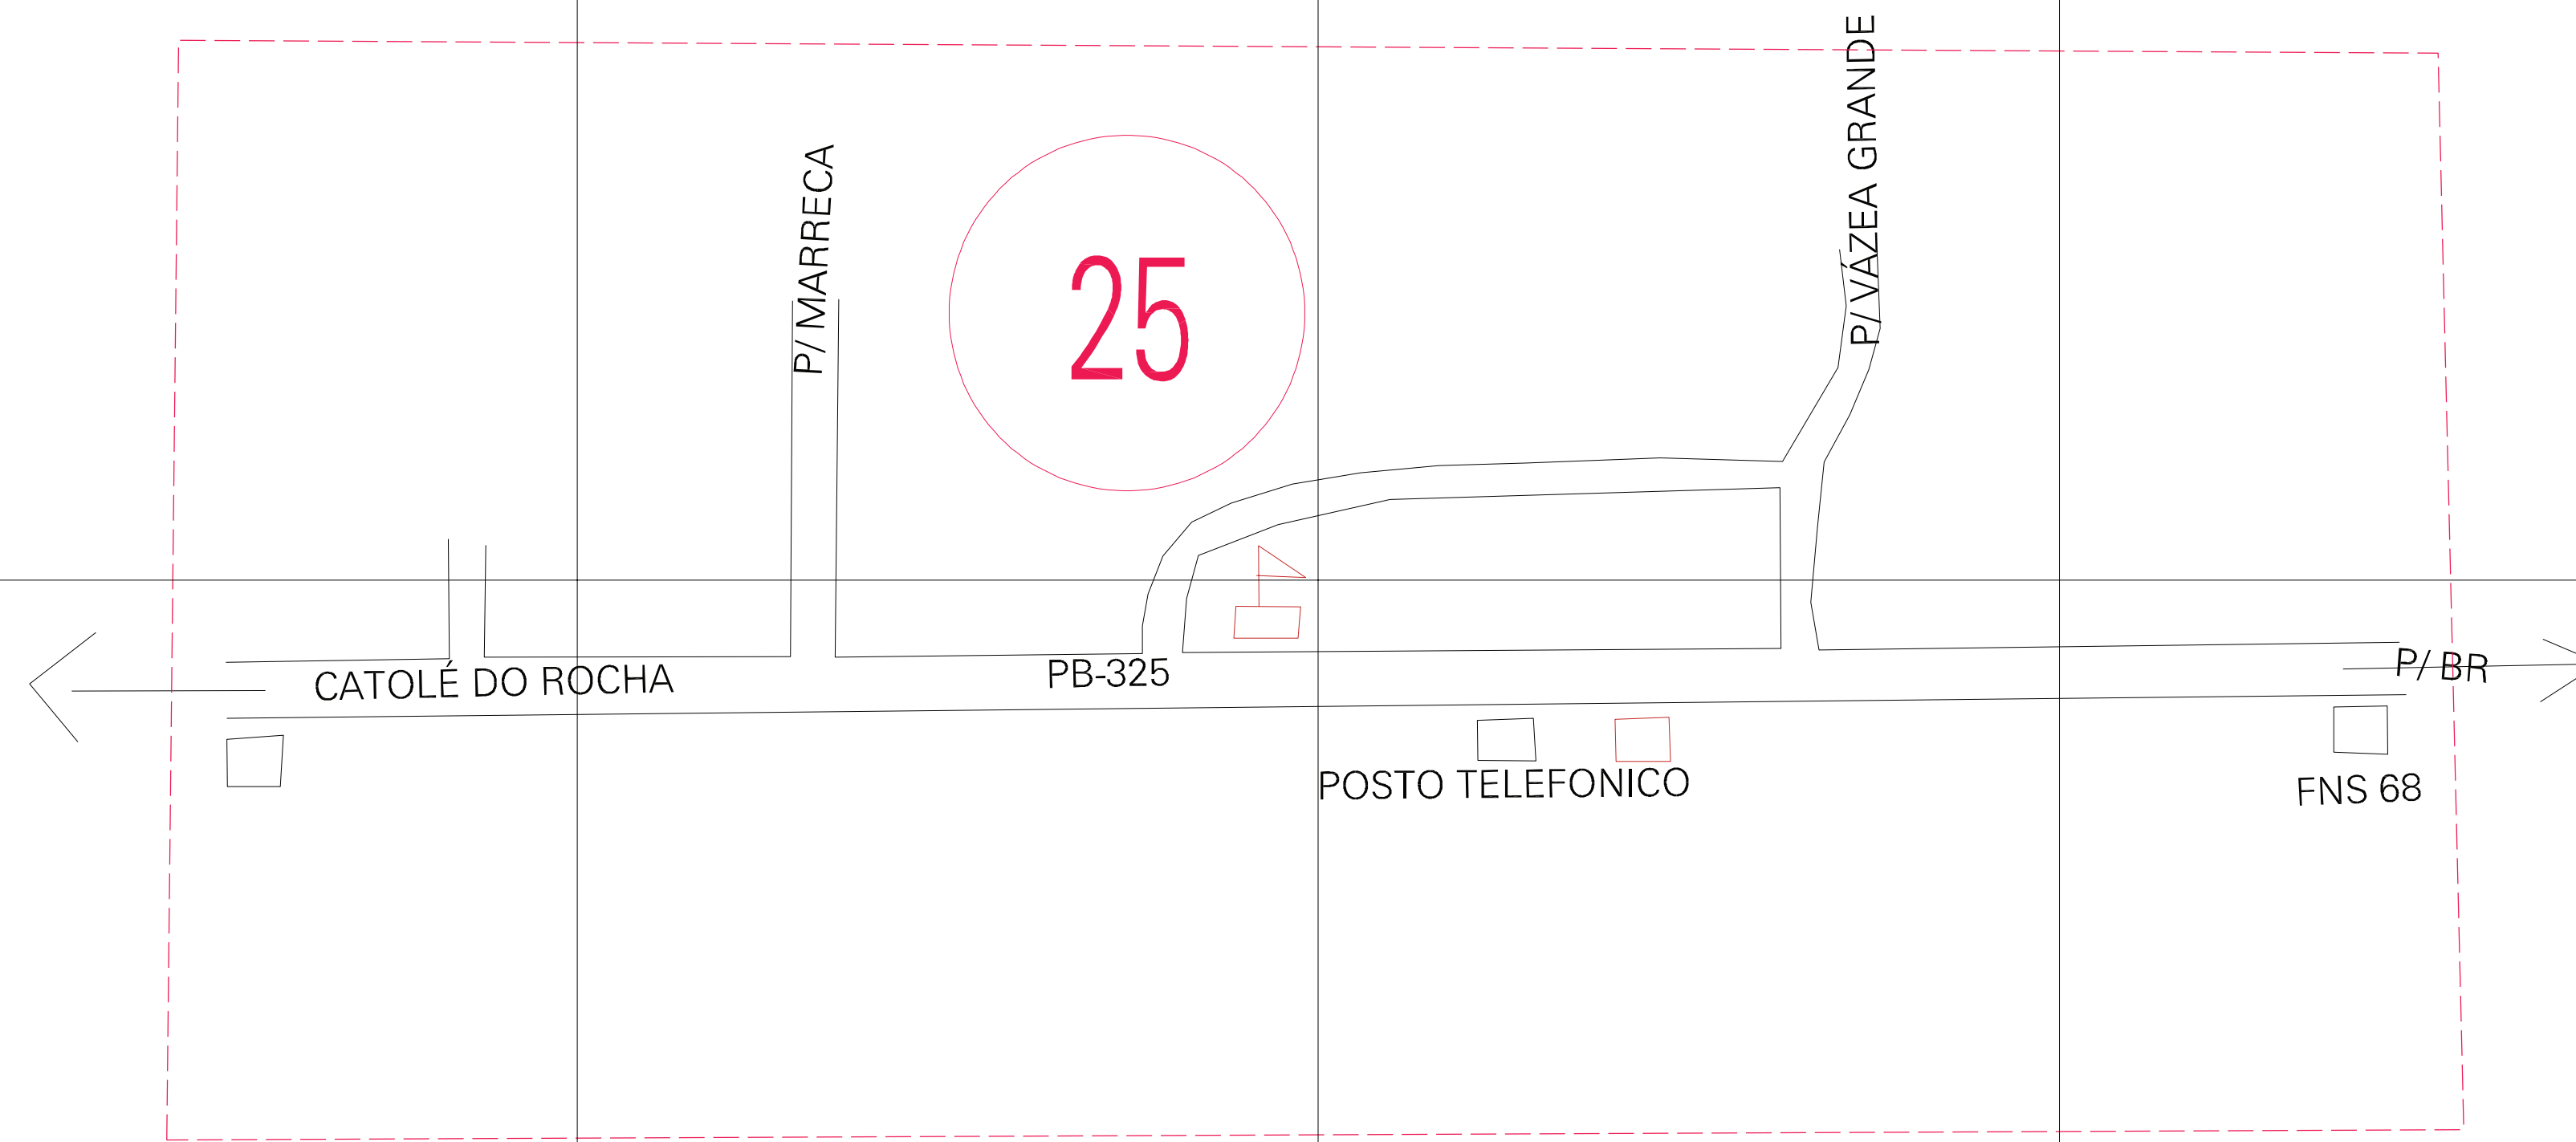

(01, 01) - 250430600002

(639.355, 9284.697)

(639.855, 9284.697)

(639.355, 9284.447)

(639.855, 9284.447)

ESTADO DA PARAIBA
Município: 25.04306
CATOLÉ DO ROCHA

Folha : 01 - 01

Arquivo: 250430600002.dgn
Limites(km): (639.23, 9284.322) - (639.98, 9284.822)

LEGENDA

- LIMITES
- Município ou Perímetro Urbano
 - Distrito
 - Subdistrito, RA, Zona ou similar
 - Bairro ou similar
 - Sector Censitário
- CODIGOS
- 22306.05 Distrito (cod. do município + cod. do distrito)
 - 05.06 Subdistrito (cod. do distrito + cod. do subdistrito)
 - 003 Bairro (cod. do bairro no município)
 - 25 Sector (número do sector no distrito ou subdistrito)

Articulação de Folhas

MAPA URBANO DIGITAL
FOLHA A1