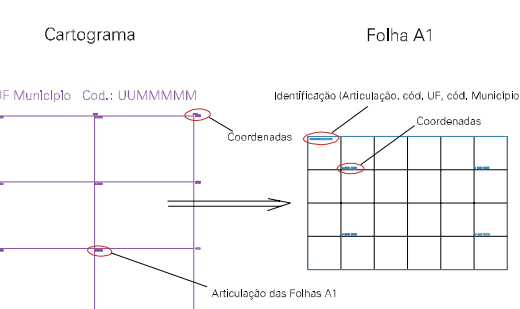

(01, 01) - 250430600002

(639.355, 9284.697)

(639.855, 9284.697)

(639.355, 9284.447)

(639.855, 9284.447)

ESTADO DA PARAIBA
Município: 25.04306
CATOLÉ DO ROCHA

Folha : 01 - 01

Arquivo: 250430600002.dgn
Limites(km): (639.23, 9284.322) - (639.98, 9284.822)

LEGENDA

- LIMITES
- Município ou Perímetro Urbano
 - Distrito
 - Subdistrito, RA, Zona ou similar
 - Bairro ou similar
 - Sector Censitário
- CODIGOS
- 22306.05 Distrito (cod. do município + cod. do distrito)
 - 05.06 Subdistrito (cod. do distrito + cod. do subdistrito)
 - 003 Bairro (cod. do bairro no município)
 - 25 Sector (número do sector no distrito ou subdistrito)

Articulação de Folhas

MAPA URBANO DIGITAL
FOLHA A1