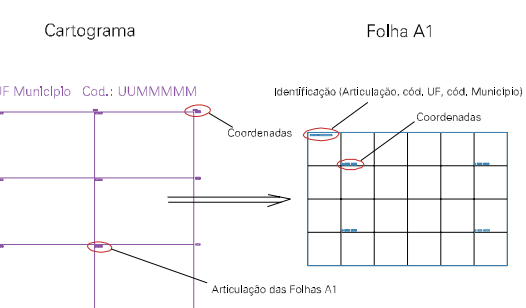

Articulação de Folhas

MAPA URBANO DIGITAL
FOLHA A1