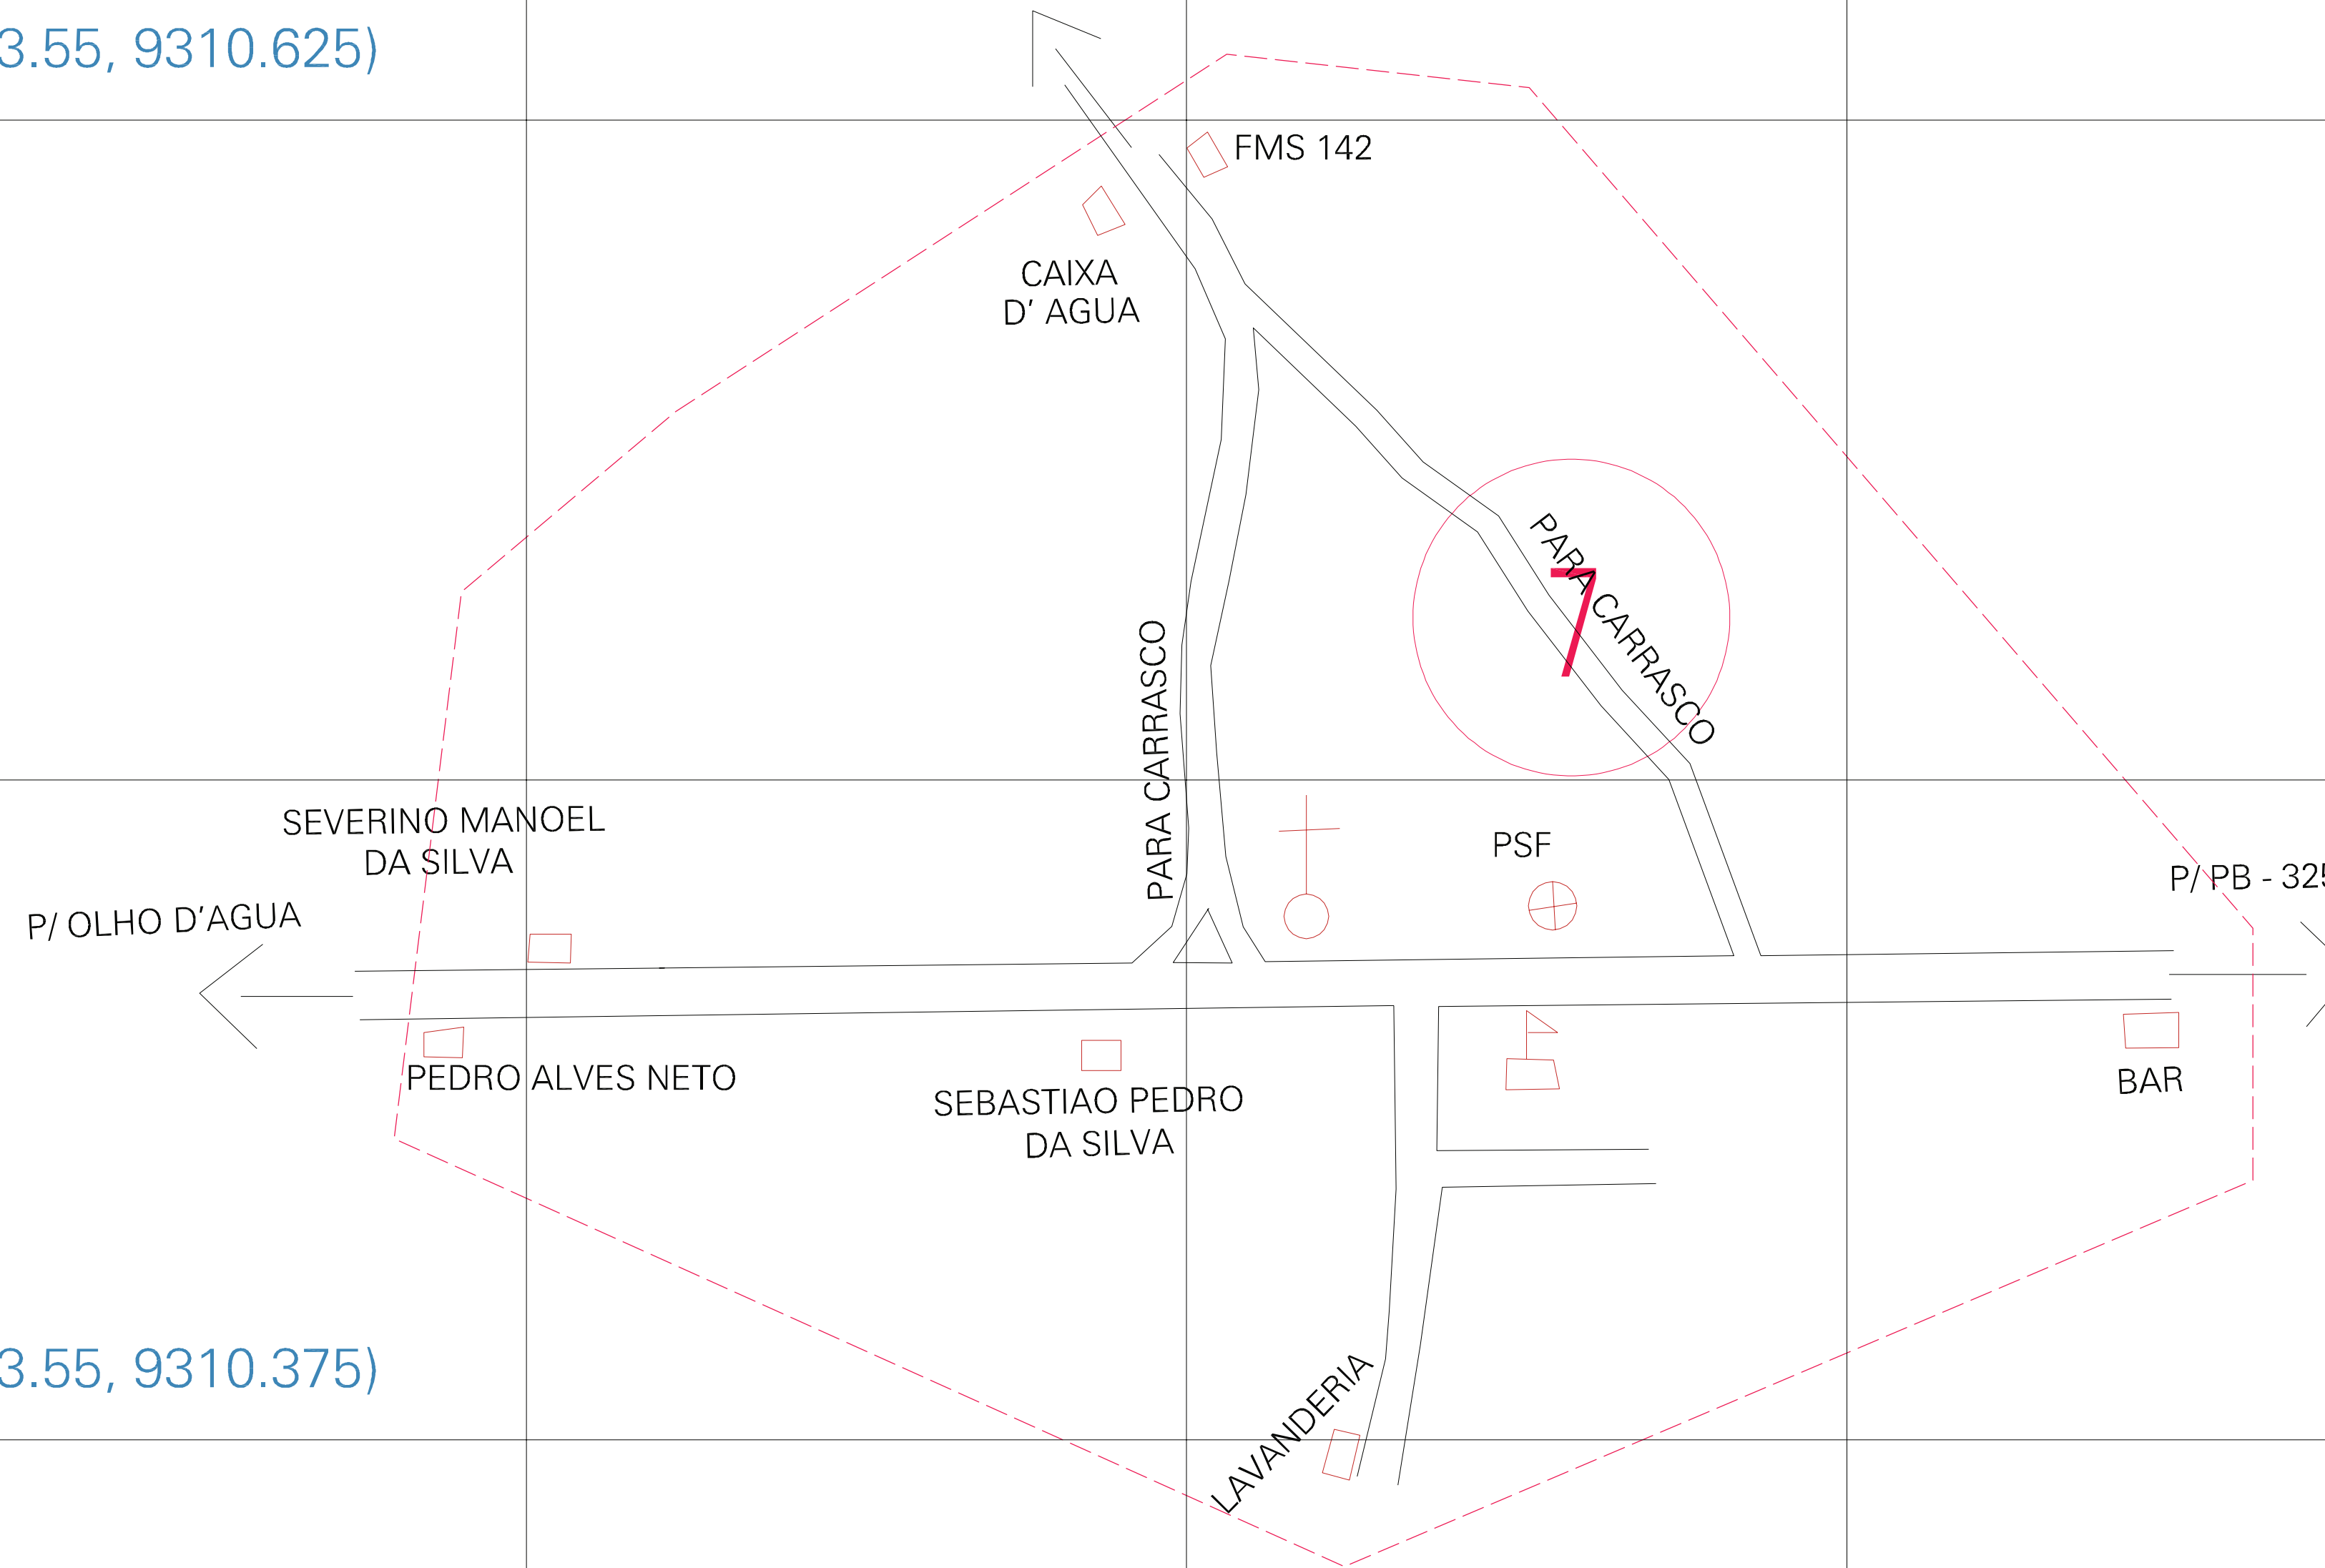

(01, 01) - 250430610000003

(643.55, 9310.625)

(644.05, 9310.625)

(643.55, 9310.375)

(644.05, 9310.375)

ESTADO DA PARAIBA
Município: 25.04306
CATOLÉ DO ROCHA

Folha : 01 - 01

Arquivo: 25043061000003.dgn
Limites(km): (643.425, 9310.25) - (644.175, 9310.75)

LEGENDA

- LIMITES
- Município ou Perímetro Urbano
 - Distrito
 - Subdistrito, RA, Zona ou similar
 - Bairro ou similar
 - Sector Censitário
- CODIGOS
- 22306.05 Distrito (cod. do município + cod. do distrito)
 - 05.06 Subdistrito (cod. do distrito + cod. do subdistrito)
 - 003 Bairro (cod. do bairro no município)
 - 25 Sector (número do setor no distrito ou subdistrito)

Articulação de Folhas

MAPA URBANO DIGITAL
FOLHA A1