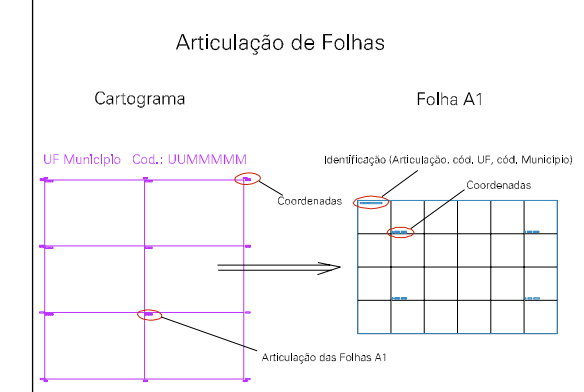

(650.01, 9301.225)

(650.51, 9301.225)

(650.01, 9300.975)

(650.51, 9300.975)

ESTADO DA PARAIBA  
 Município: 25.04306  
 CATOLÉ DO ROCHA  
 Folha : 01 - 01

Arquivo: 250430625.dgn  
 Limites(km): (649.885, 9300.85) - (650.635, 9301.35)

- LEGENDA**
- LIMITES**
- Município ou Perímetro Urbano
  - Distrito
  - Subdistrito, RA, Zona ou similar
  - Bairro ou similar
  - Sector Constituinte
- CODIGOS**
- 22306.05 Distrito (cod. do município + cod. do distrito)
  - 05.06 Subdistrito (cod. do distrito + cod. do subdistrito)
  - 003 Bairro (cod. do bairro no município)
  - 25 Sector (número do setor no distrito ou subdistrito)