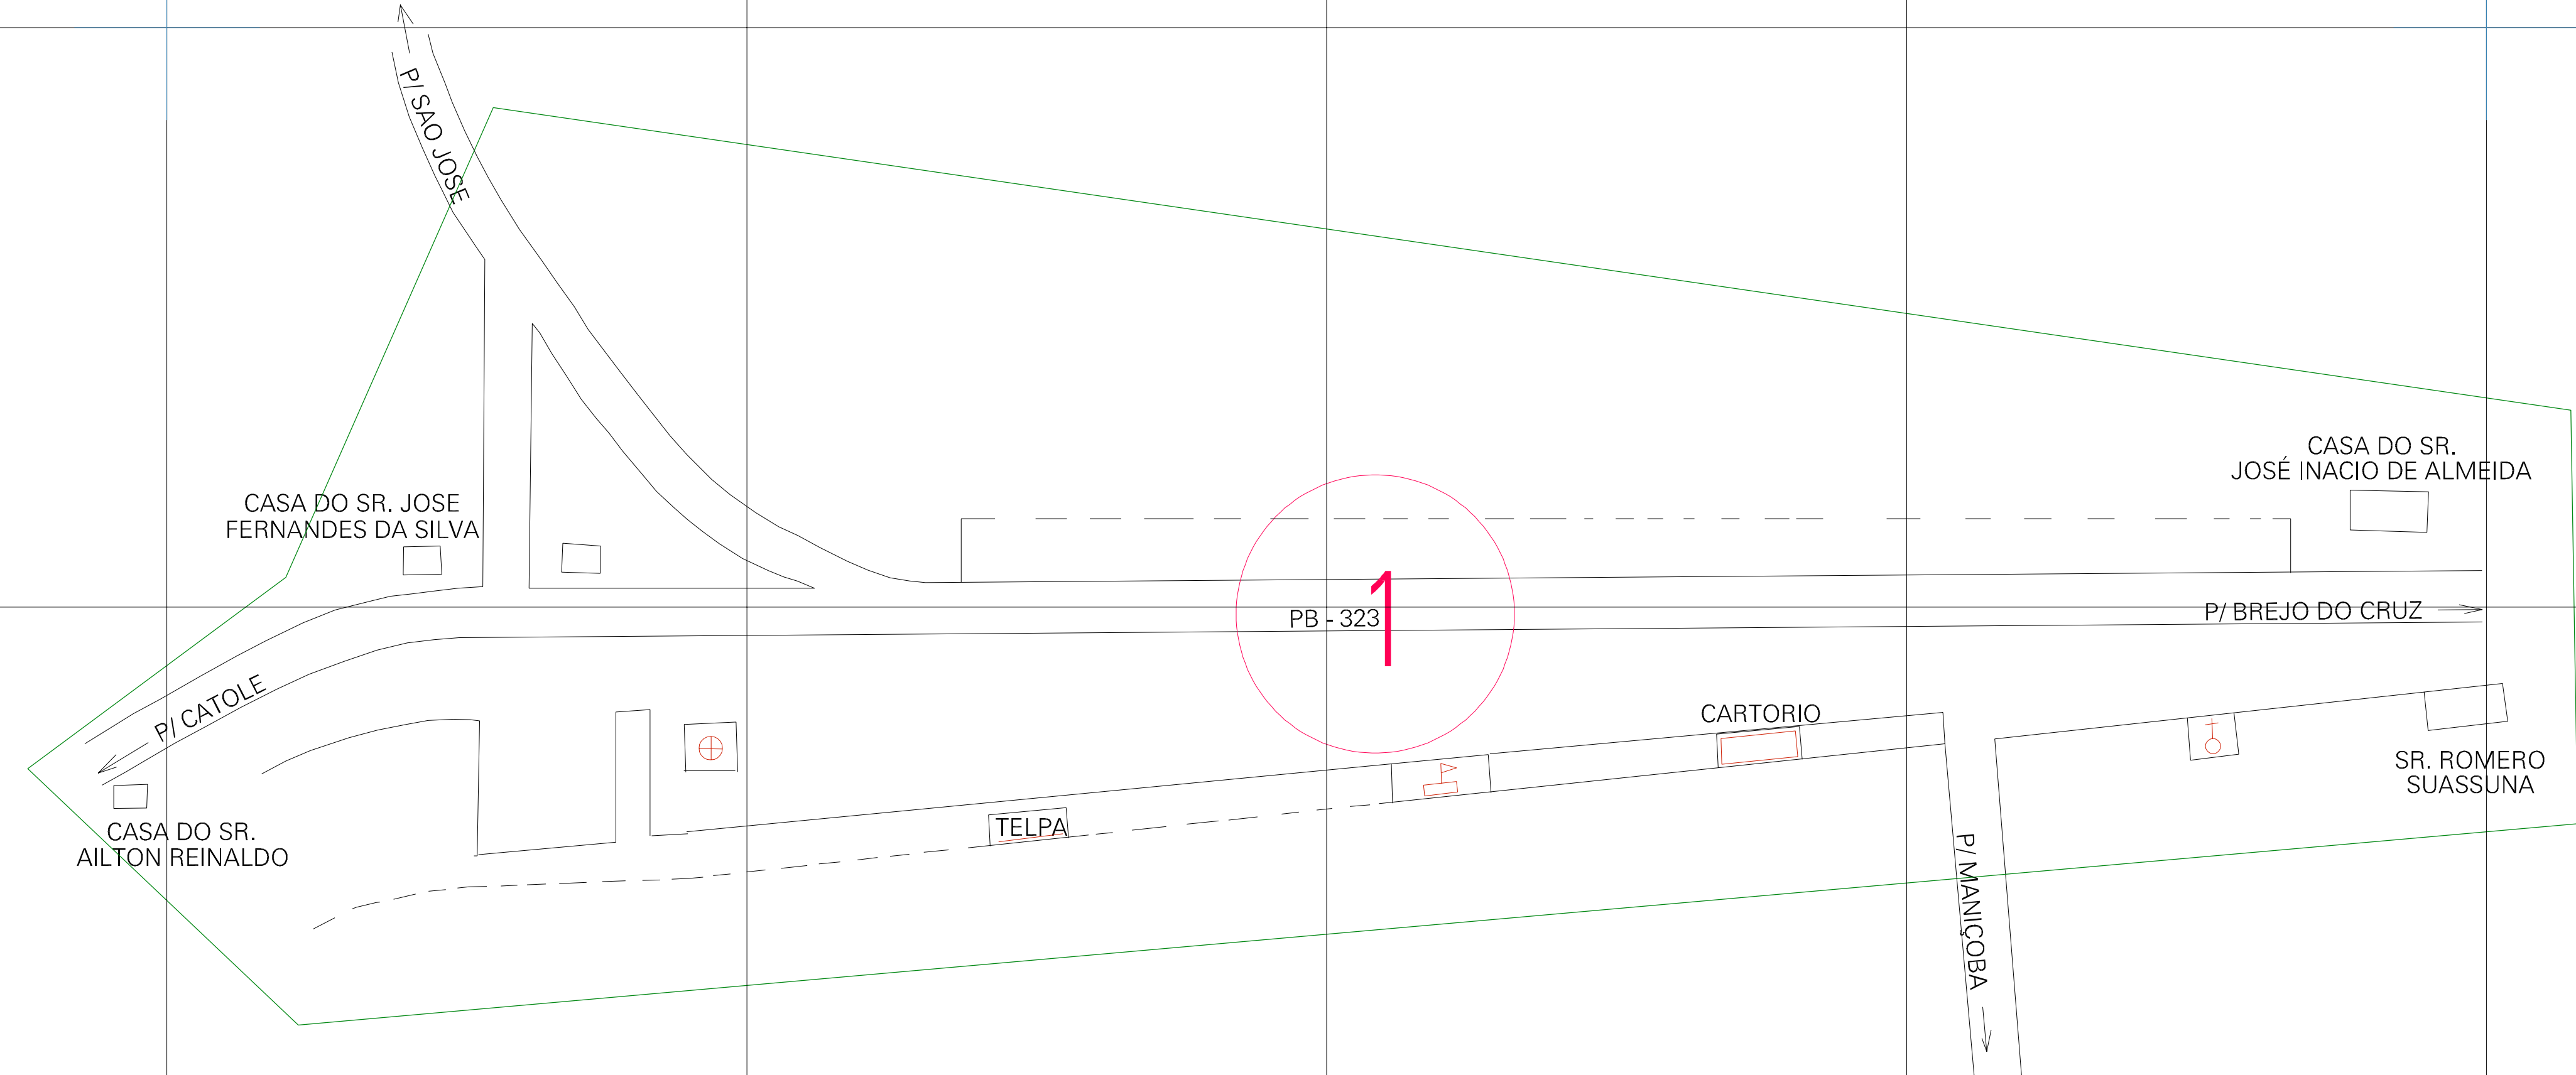

(650.01, 9301.225)

(650.51, 9301.225)

(650.01, 9300.975)

(650.51, 9300.975)

ESTADO DA PARAIBA  
 Município: 25.04306  
 CATOLÉ DO ROCHA  
 Folha : 01 - 01

Arquivo: 250430625.dgn  
 Limites(km): (649.885, 9300.85) - (650.635, 9301.35)

- LEGENDA**
- LIMITES**
- Município ou Perímetro Urbano
  - Distrito
  - Subdistrito, RA, Zona ou similar
  - Bairro ou similar
  - Sector Constituinte
- CODIGOS**
- 22306.05 Distrito (cod. do município + cod. do distrito)
  - 05.06 Subdistrito (cod. do distrito + cod. do subdistrito)
  - 003 Bairro (cod. do bairro no município)
  - 25 Sector (número do setor no distrito ou subdistrito)

**MAPA URBANO DIGITAL**  
**FOLHA A1**