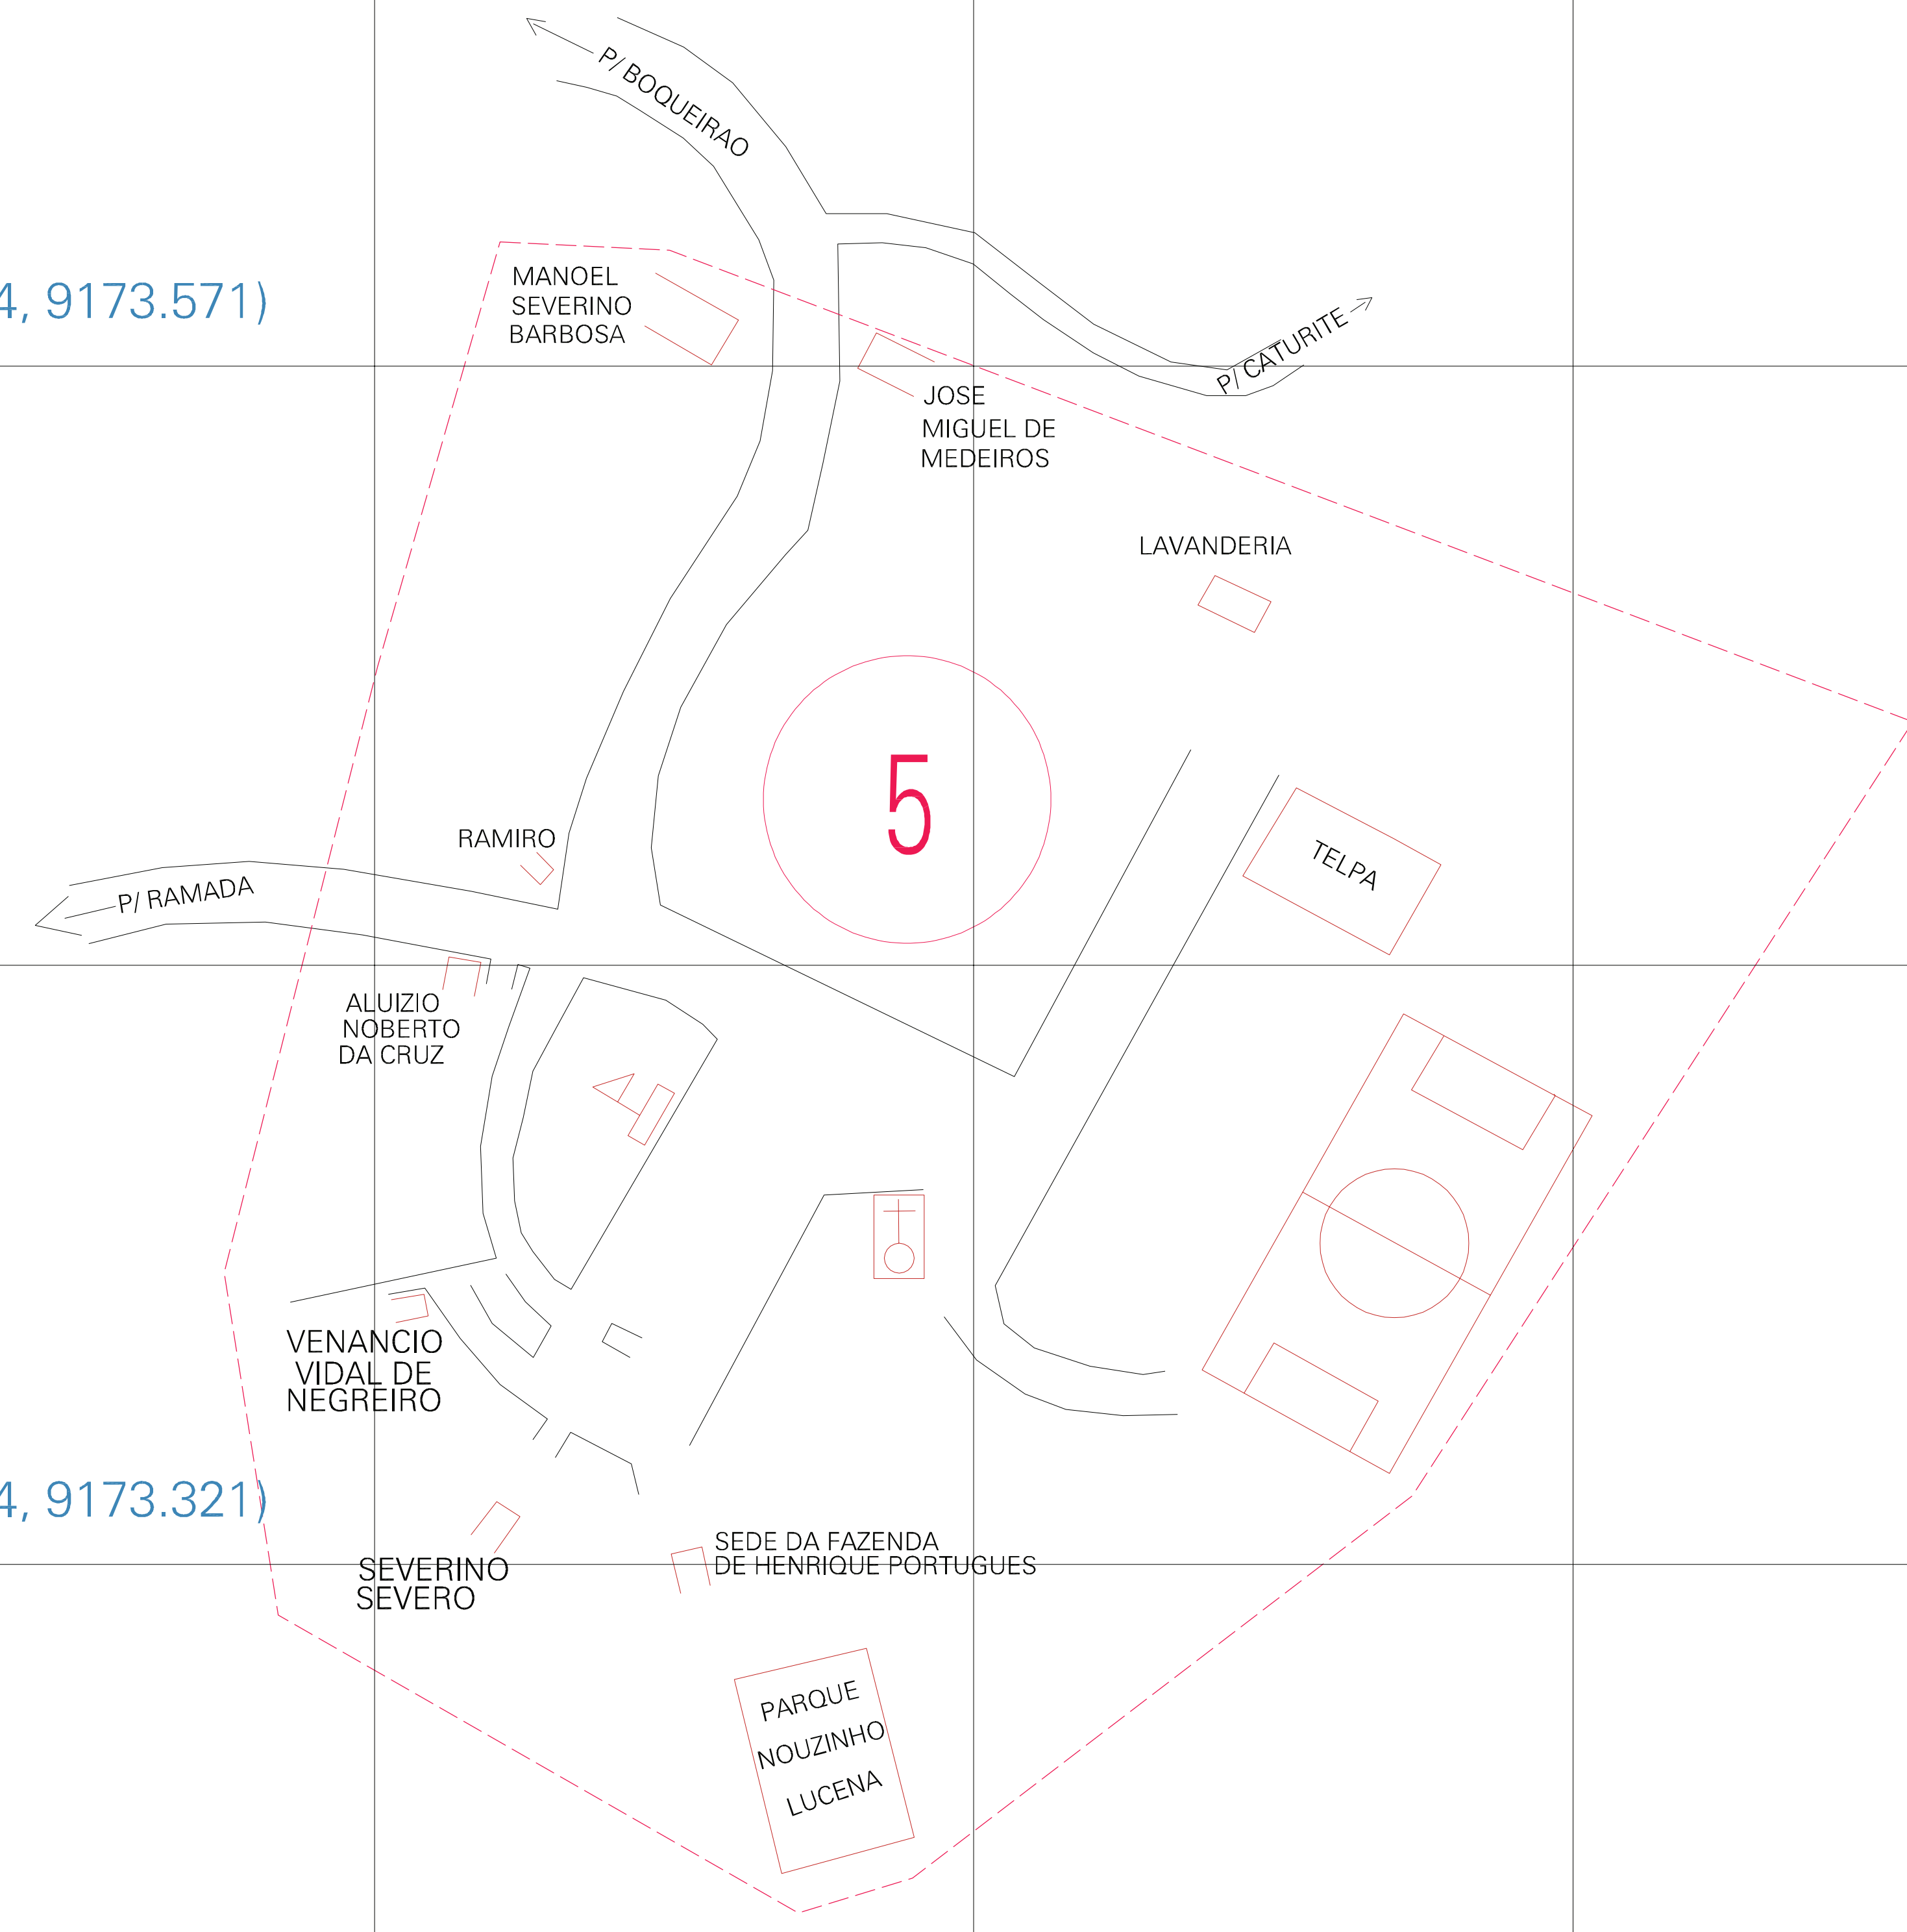

(01, 01) - 250435500001

(824.264, 9173.571)

(824.764, 9173.571)

(824.264, 9173.321)

(824.764, 9173.321)

ESTADO DA PARAIBA
 Município: 25.04355
 CATURITÉ
 Folha : 01 - 01
 Arquivo: 250435500001.dgn
 Limites(km): (824.139, 9173.196) - (824.889, 9173.696)

- LEGENDA**
- LIMITES**
- Município ou Perímetro Urbano
 - Distrito
 - Subdistrito, RA, Zona ou similar
 - Bairro ou similar
 - - - Setor Censitário
- CODIGOS**
- 22306.05 Distrito (cod. do município + cod. do distrito)
 - 05.06 Subdistrito (cod. do distrito + cod. do subdistrito)
 - 003 Bairro (cod. do bairro no município)
 - 25 Setor (número do setor no distrito ou subdistrito)