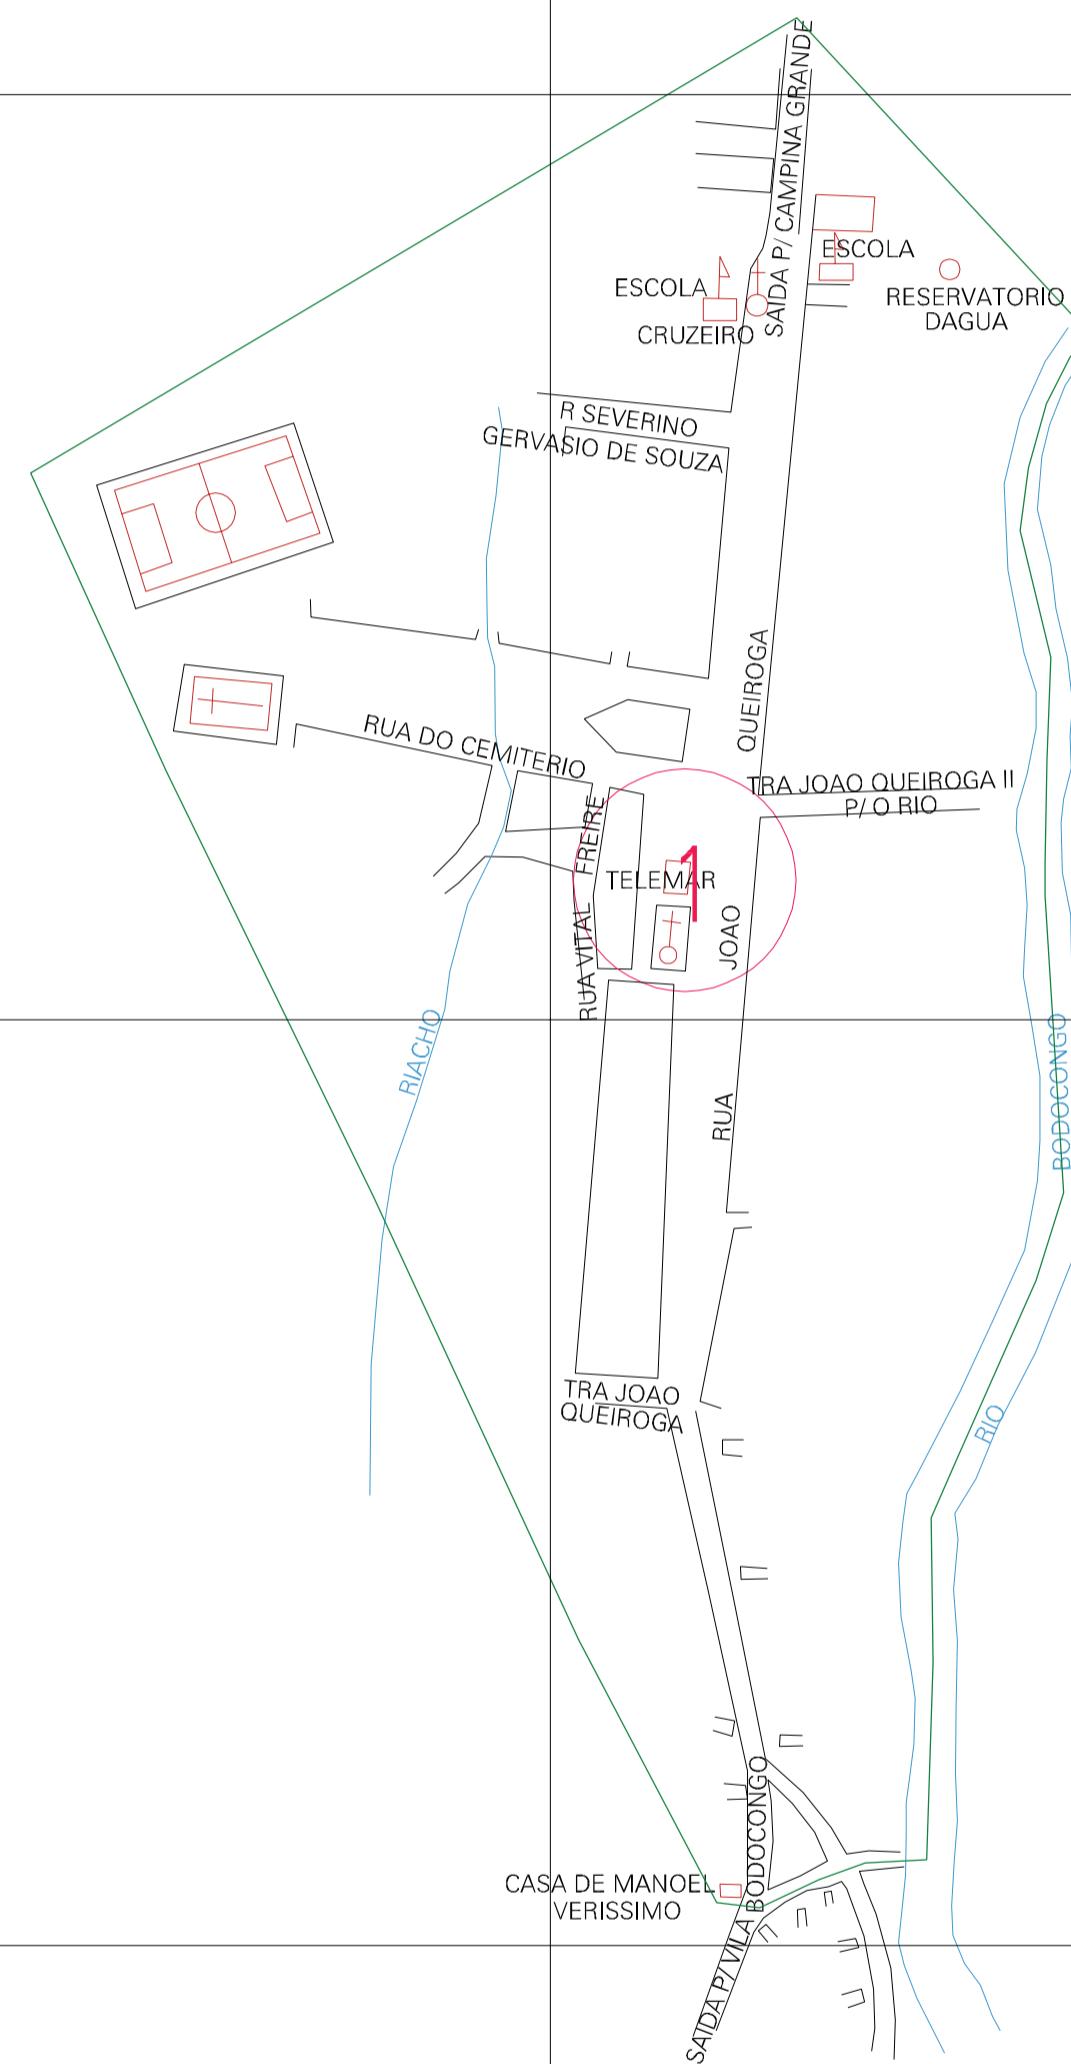

(828.65, 9178.34)

(829.65, 9178.34)

(828.65, 9177.84)

(829.65, 9177.84)

ESTADO DA PARAIBA

Município: 25.04355

CATURITÉ

Folha : 01 - 01

Arquivo: 2504355.dgn
Limites(km): (828.4, 9177.59) - (829.9, 9178.59)

LEGENDA

- LIMITES
- Município ou Perímetro Urbano
 - Distrito
 - Subdistrito, RA, Zona ou similar
 - Bairro ou similar
 - Sector Censitário

- CODIGOS
- 22306.05 Distrito (cod. do município + cod. do distrito)
 - 05.06 Subdistrito (cod. do distrito + cod. do subdistrito)
 - 003 Bairro (cod. do bairro no município)
 - 25 Sector (número do setor no distrito ou subdistrito)