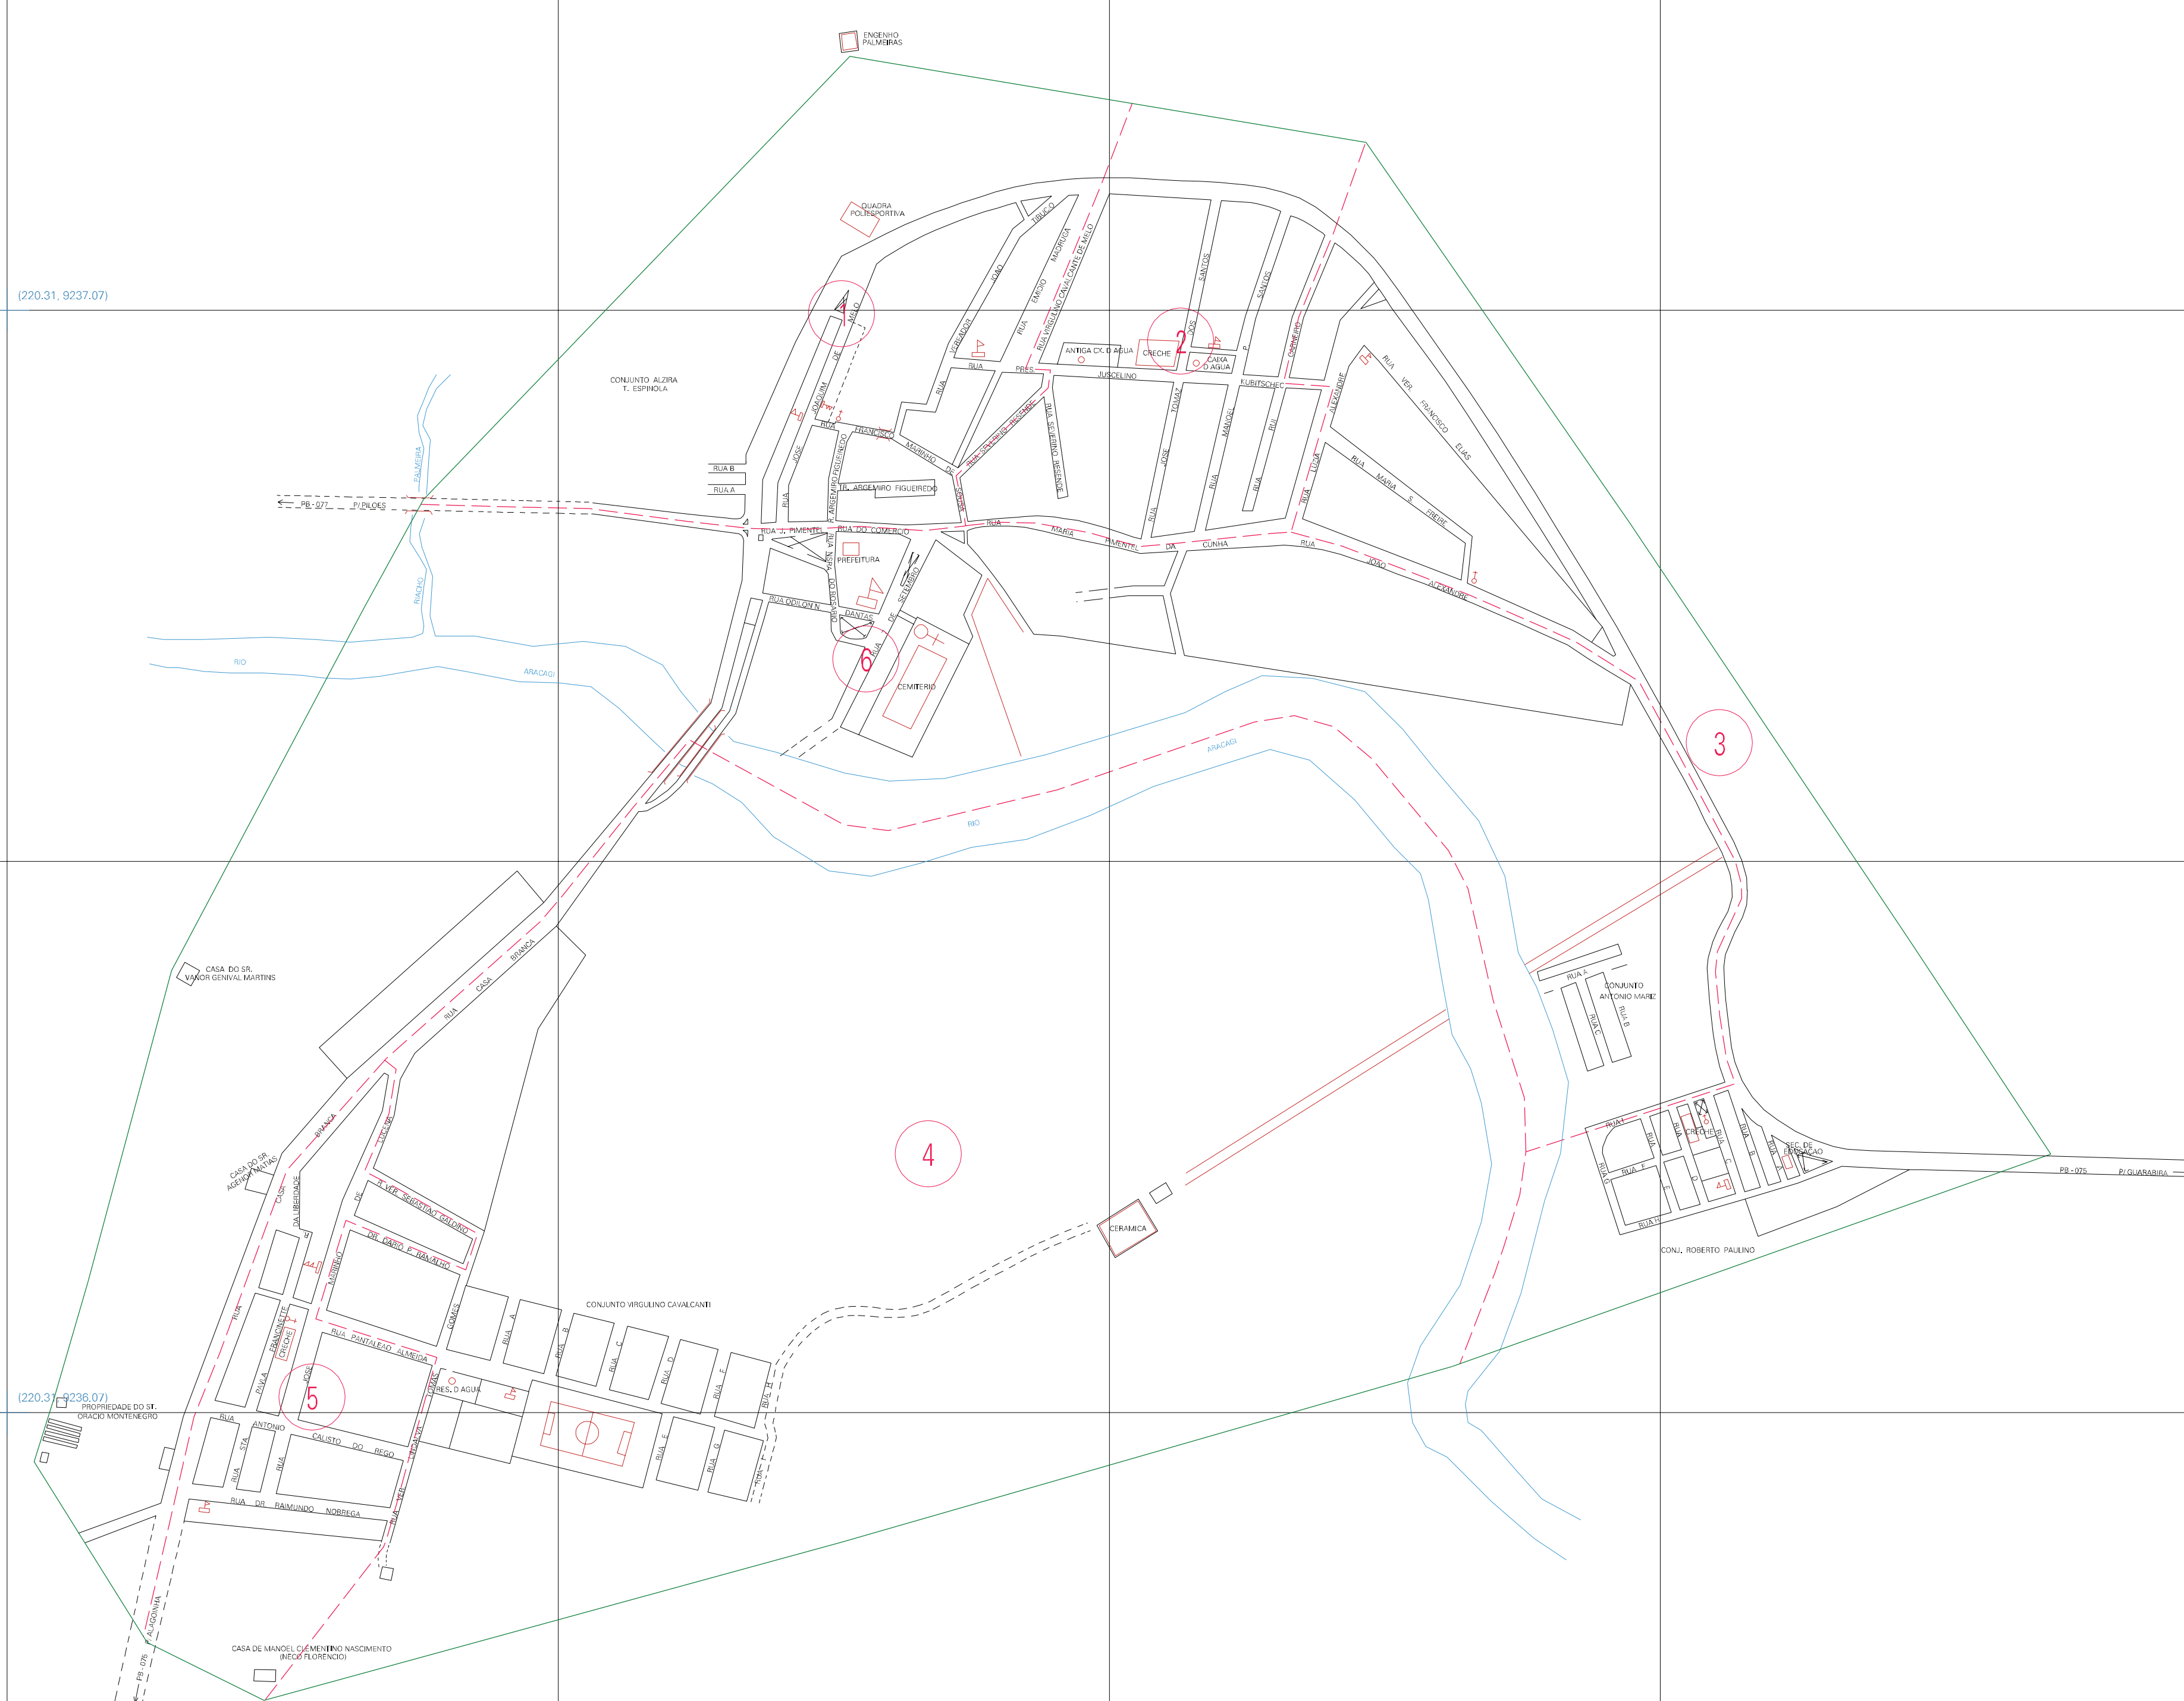

(220.31, 9237.07)

(222.31, 9237.07)

(220.31, 9236.07)

(222.31, 9236.07)

ESTADO DA PARAIBA  
 Município: 25.05204  
 CUITEGI  
 Folha : 01 - 01

Arquivo: 2505204.dgn  
 Limites(km): (219.81, 9235.57) - (222.81, 9237.57)

- LEGENDA**
- LIMITES**
- Município ou Perímetro Urbano
  - Distrito
  - Subdistrito, RA, Zona ou similar
  - Bairro ou similar
  - Sector Censitário
- CODIGOS**
- 22306.05 Distrito (cod. do município + cod. do distrito)
  - 05.08 Subdistrito (cod. do distrito + cod. do subdistrito)
  - 003 Bairro (cod. do bairro no município)
  - 25 Sector (número do setor no distrito ou subdistrito)

MAPA URBANO DIGITAL  
 FOLHA A1