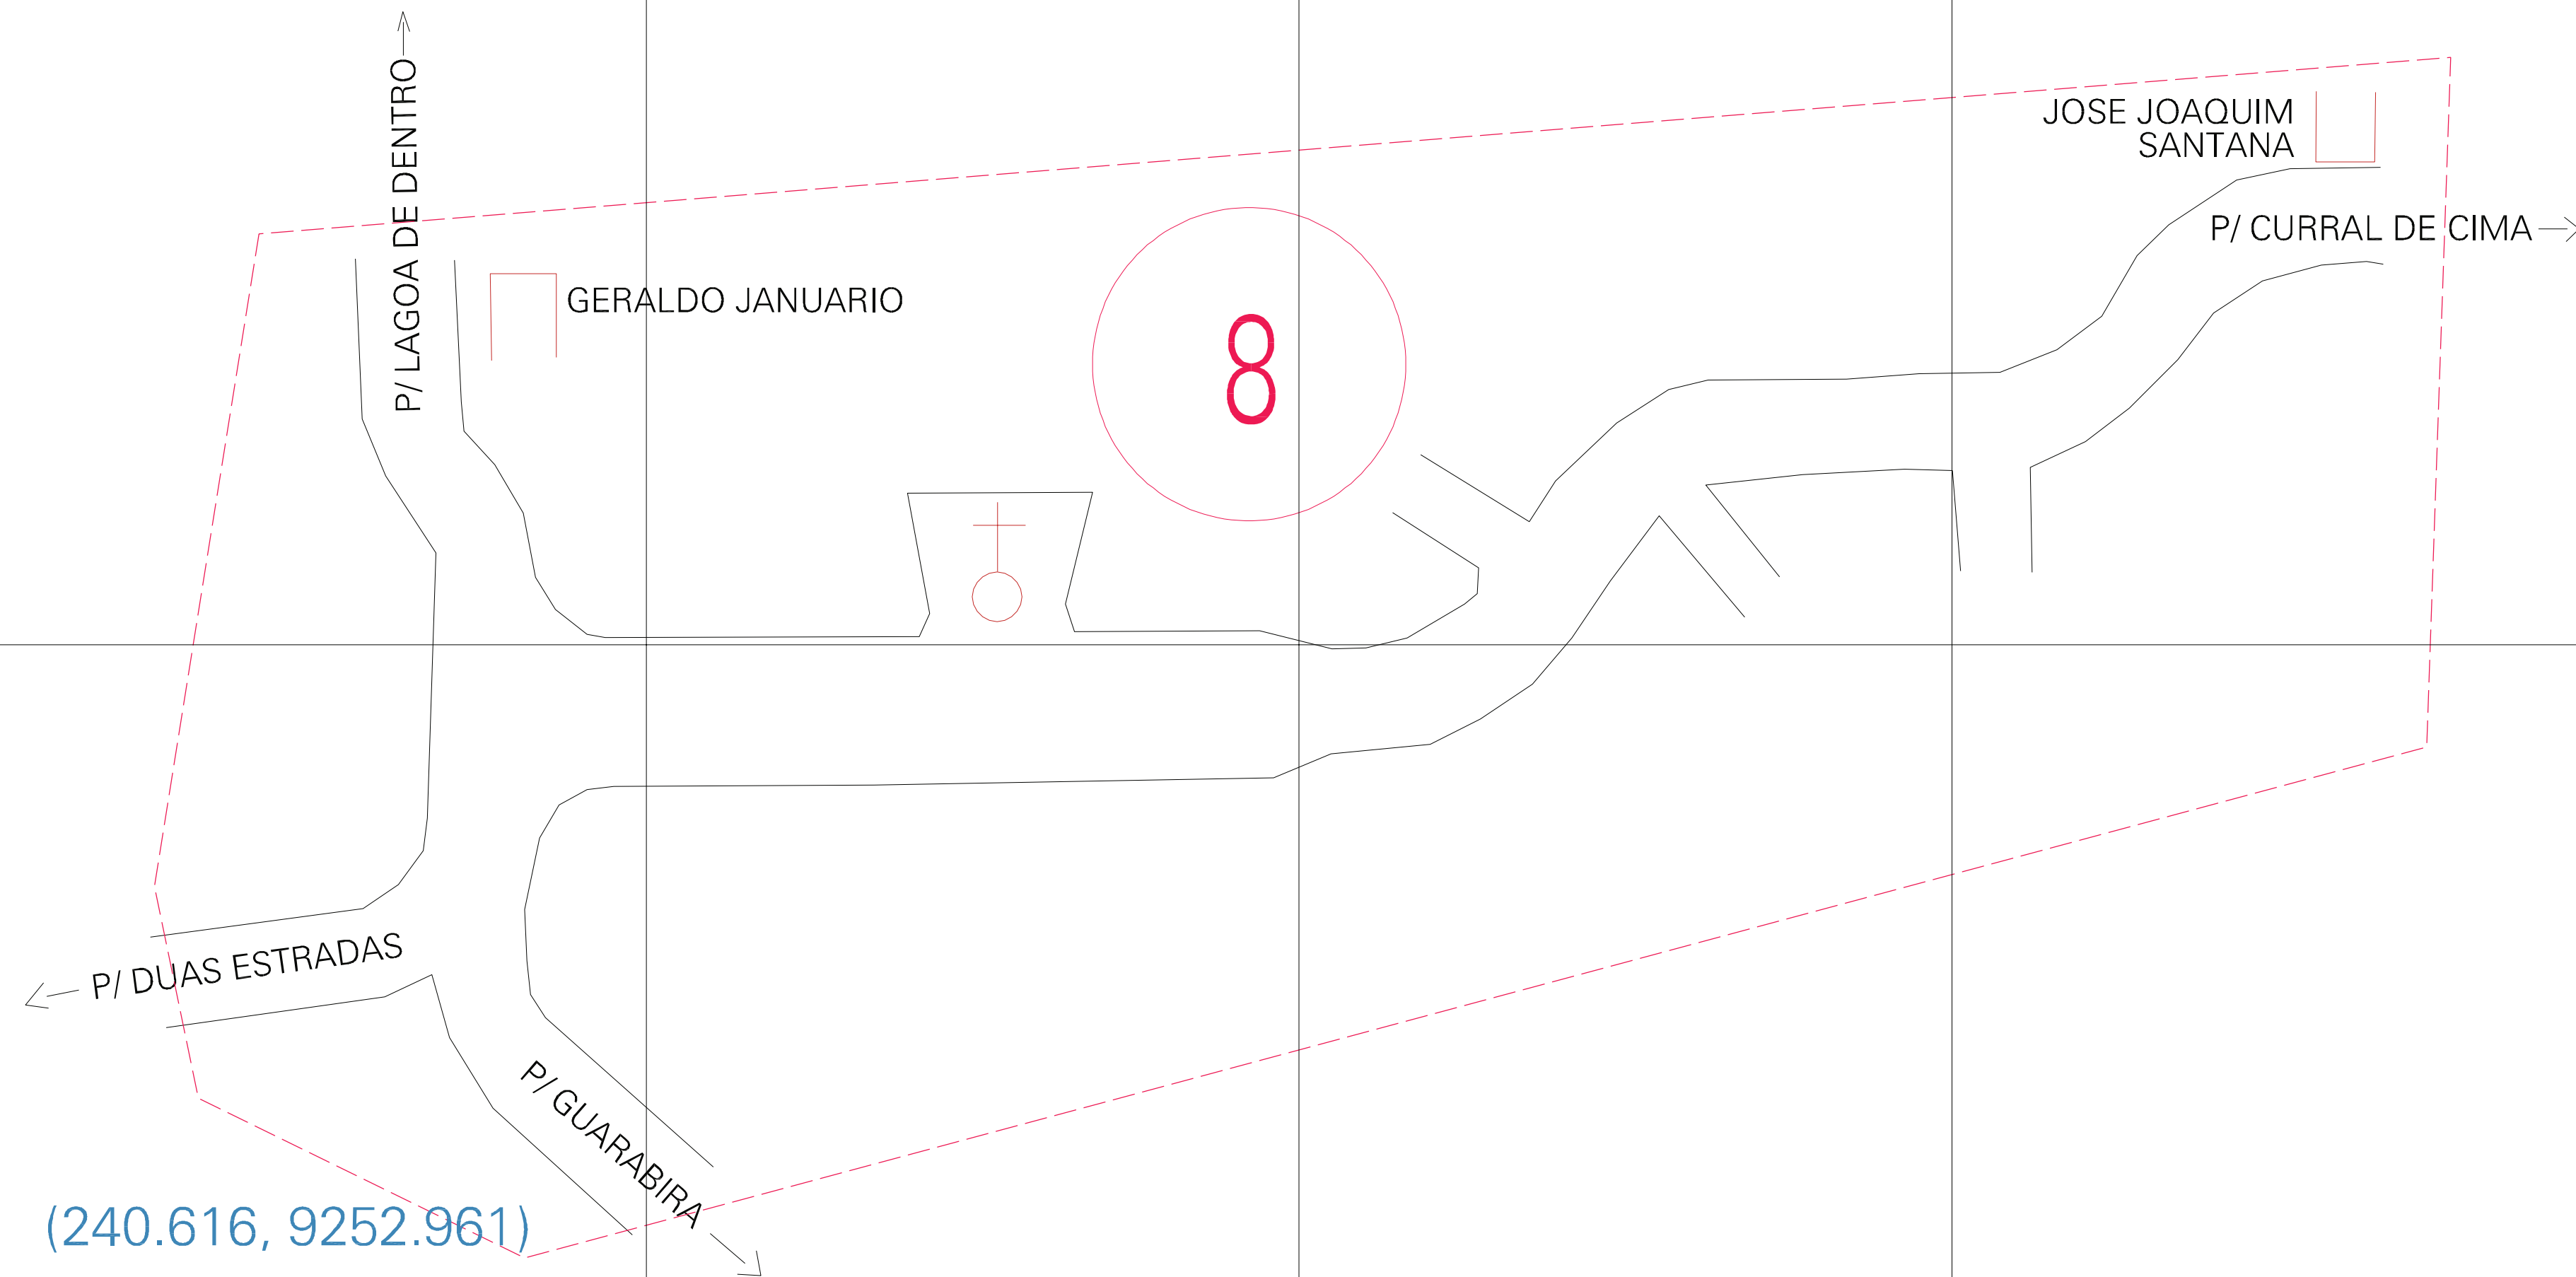

(01, 01) - 250527900001

(240.616, 9253.211)

(241.116, 9253.211)

(240.616, 9252.961)

(241.116, 9252.961)

ESTADO DA PARAIBA
Município: 25.05279
CURRAL DE CIMA

Folha : 01 - 01

Arquivo: 250527900001.dgn
Limites(km): (240.491, 9252.836) - (241.241, 9253.336)

LEGENDA

- LIMITES
- Município ou Perímetro Urbano
 - Distrito
 - Subdistrito, RA, Zona ou similar
 - Bairro ou similar
 - Sector Censitário
- CODIGOS
- 22306.05 Distrito (cod. do município + cod. do distrito)
 - 05.06 Subdistrito (cod. do distrito + cod. do subdistrito)
 - 003 Bairro (cod. do bairro no município)
 - 25 Sector (número do setor no distrito ou subdistrito)

Articulação de Folhas

MAPA URBANO DIGITAL
FOLHA A1