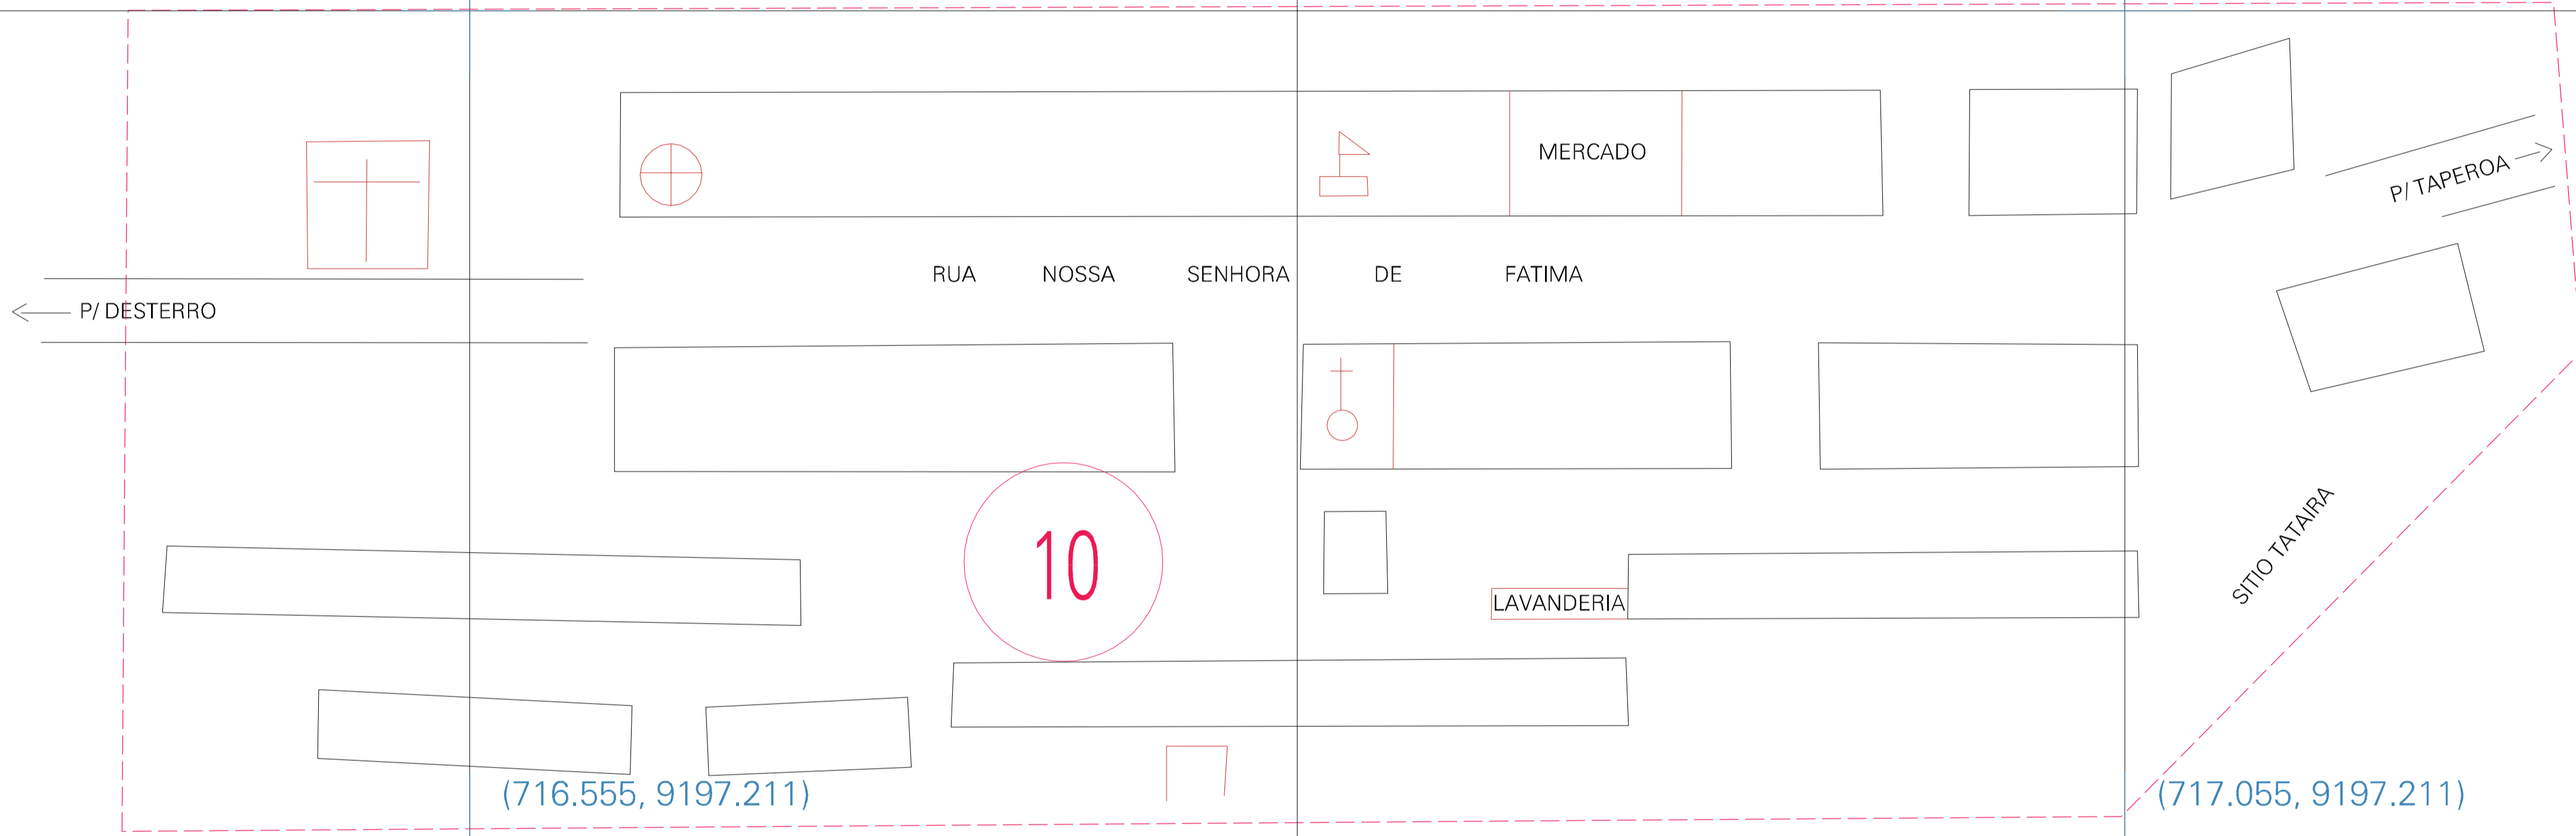

(716.555, 9197.461)

(717.055, 9197.461)

SITIO BARRA VELHA

← P/ DETERRO

P/ TAPEROA →

SITIO TATAIRA

(716.555, 9197.211)

(717.055, 9197.211)

SITIO TATAIRA

ESTADO DA PARAIBA
 Município: 25.05402
 DETERRO
 Folha : 01 - 01
 Arquivo: 250540200002.dgn
 Limites(km): (716.305, 9196.961) - (717.305, 9197.711)

- LEGENDA**
- LIMITES**
- Município ou Perímetro Urbano
 - Distrito
 - Subdistrito, RA, Zona ou similar
 - Bairro ou similar
 - Sector Censitário
- CODIGOS**
- 22305.05 Distrito (cod. do município + cod. do distrito)
 - 05.06 Subdistrito (cod. do distrito + cod. do subdistrito)
 - 003 Bairro (cod. do bairro no município)
 - 25 Sector (número do sector no distrito ou subdistrito)