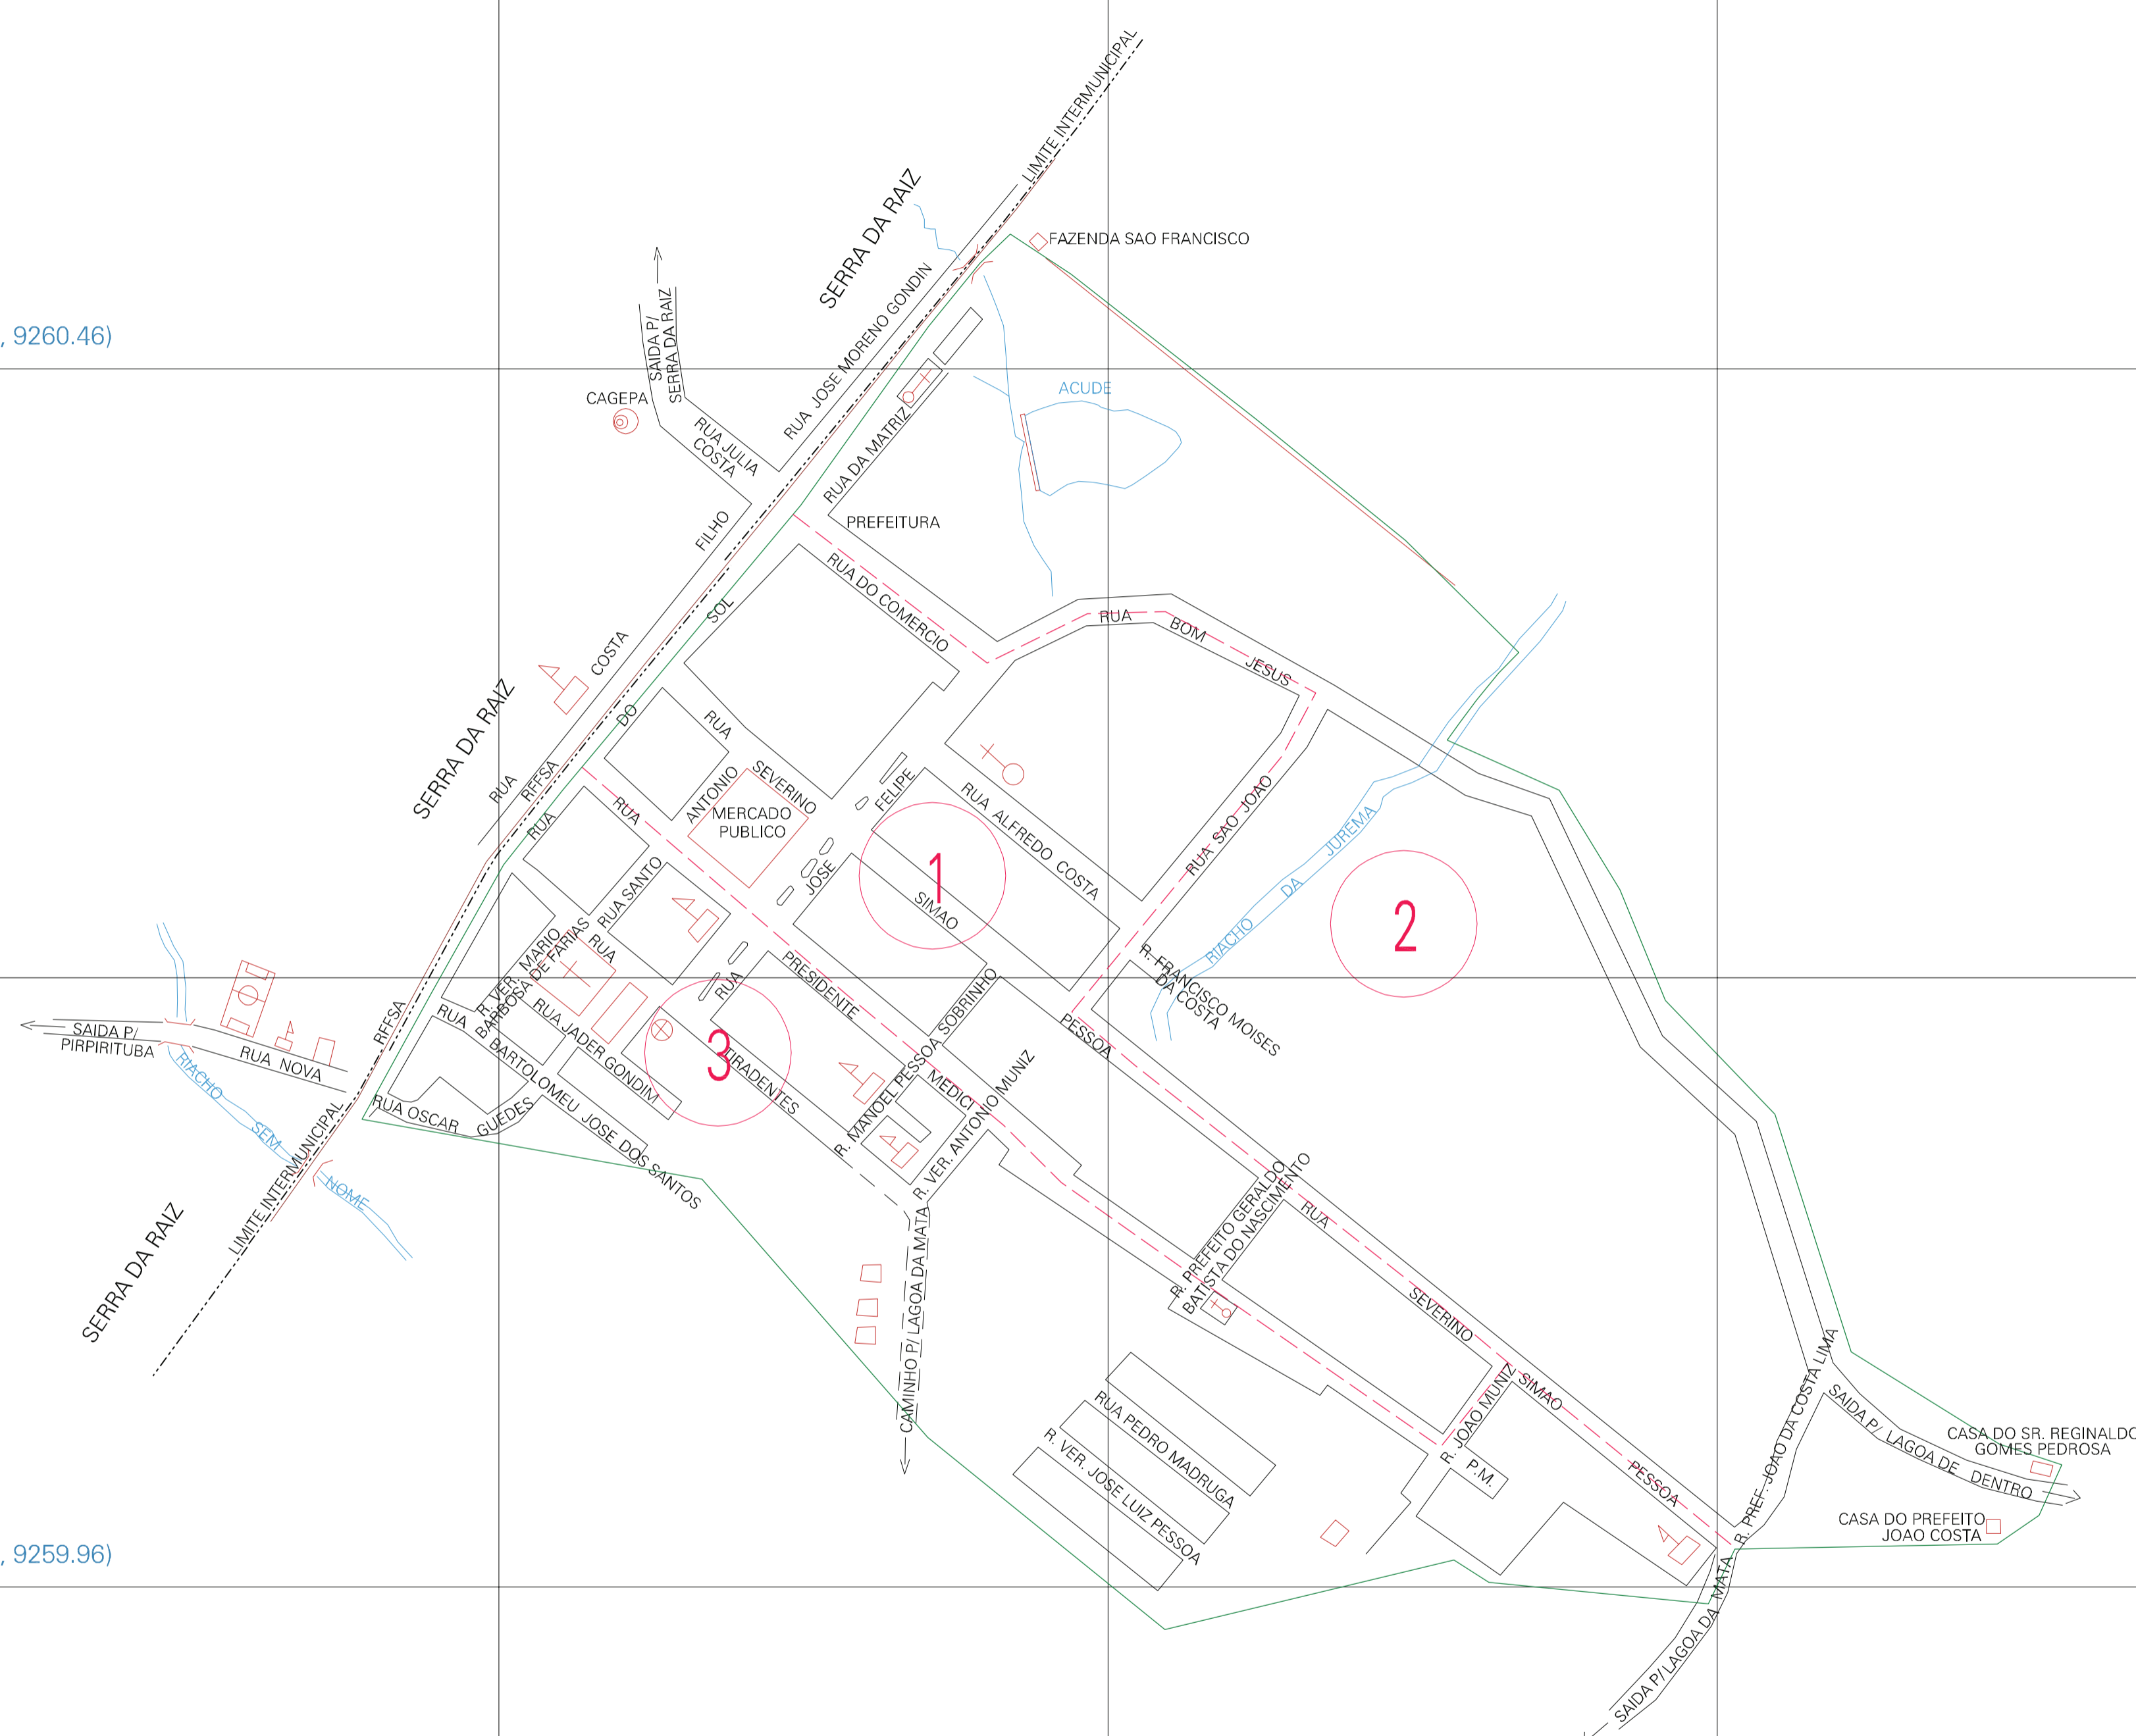

(232.23, 9260.46)

(233.23, 9260.46)

(232.23, 9259.96)

(233.23, 9259.96)

ESTADO DA PARAIBA
 Município: 25.05808
 DUAS ESTRADAS
 Folha : 01 - 01
 Arquivo: 2505808.dgn
 Limites(km): (231.98, 9259.71) - (233.48, 9260.71)

- LEGENDA**
- LIMITES**
- Município ou Perímetro Urbano
 - Distrito
 - Subdistrito, RA, Zona ou similar
 - Bairro ou similar
 - Sector Censitário
- CODIGOS**
- 2306.05 Distrito (cod. do município + cod. do distrito)
 - 05.06 Subdistrito (cod. do distrito + cod. do subdistrito)
 - 003 Bairro (cod. do bairro no município)
 - 25 Sector (número do setor no distrito ou subdistrito)

MAPA URBANO DIGITAL
FOLHA A1