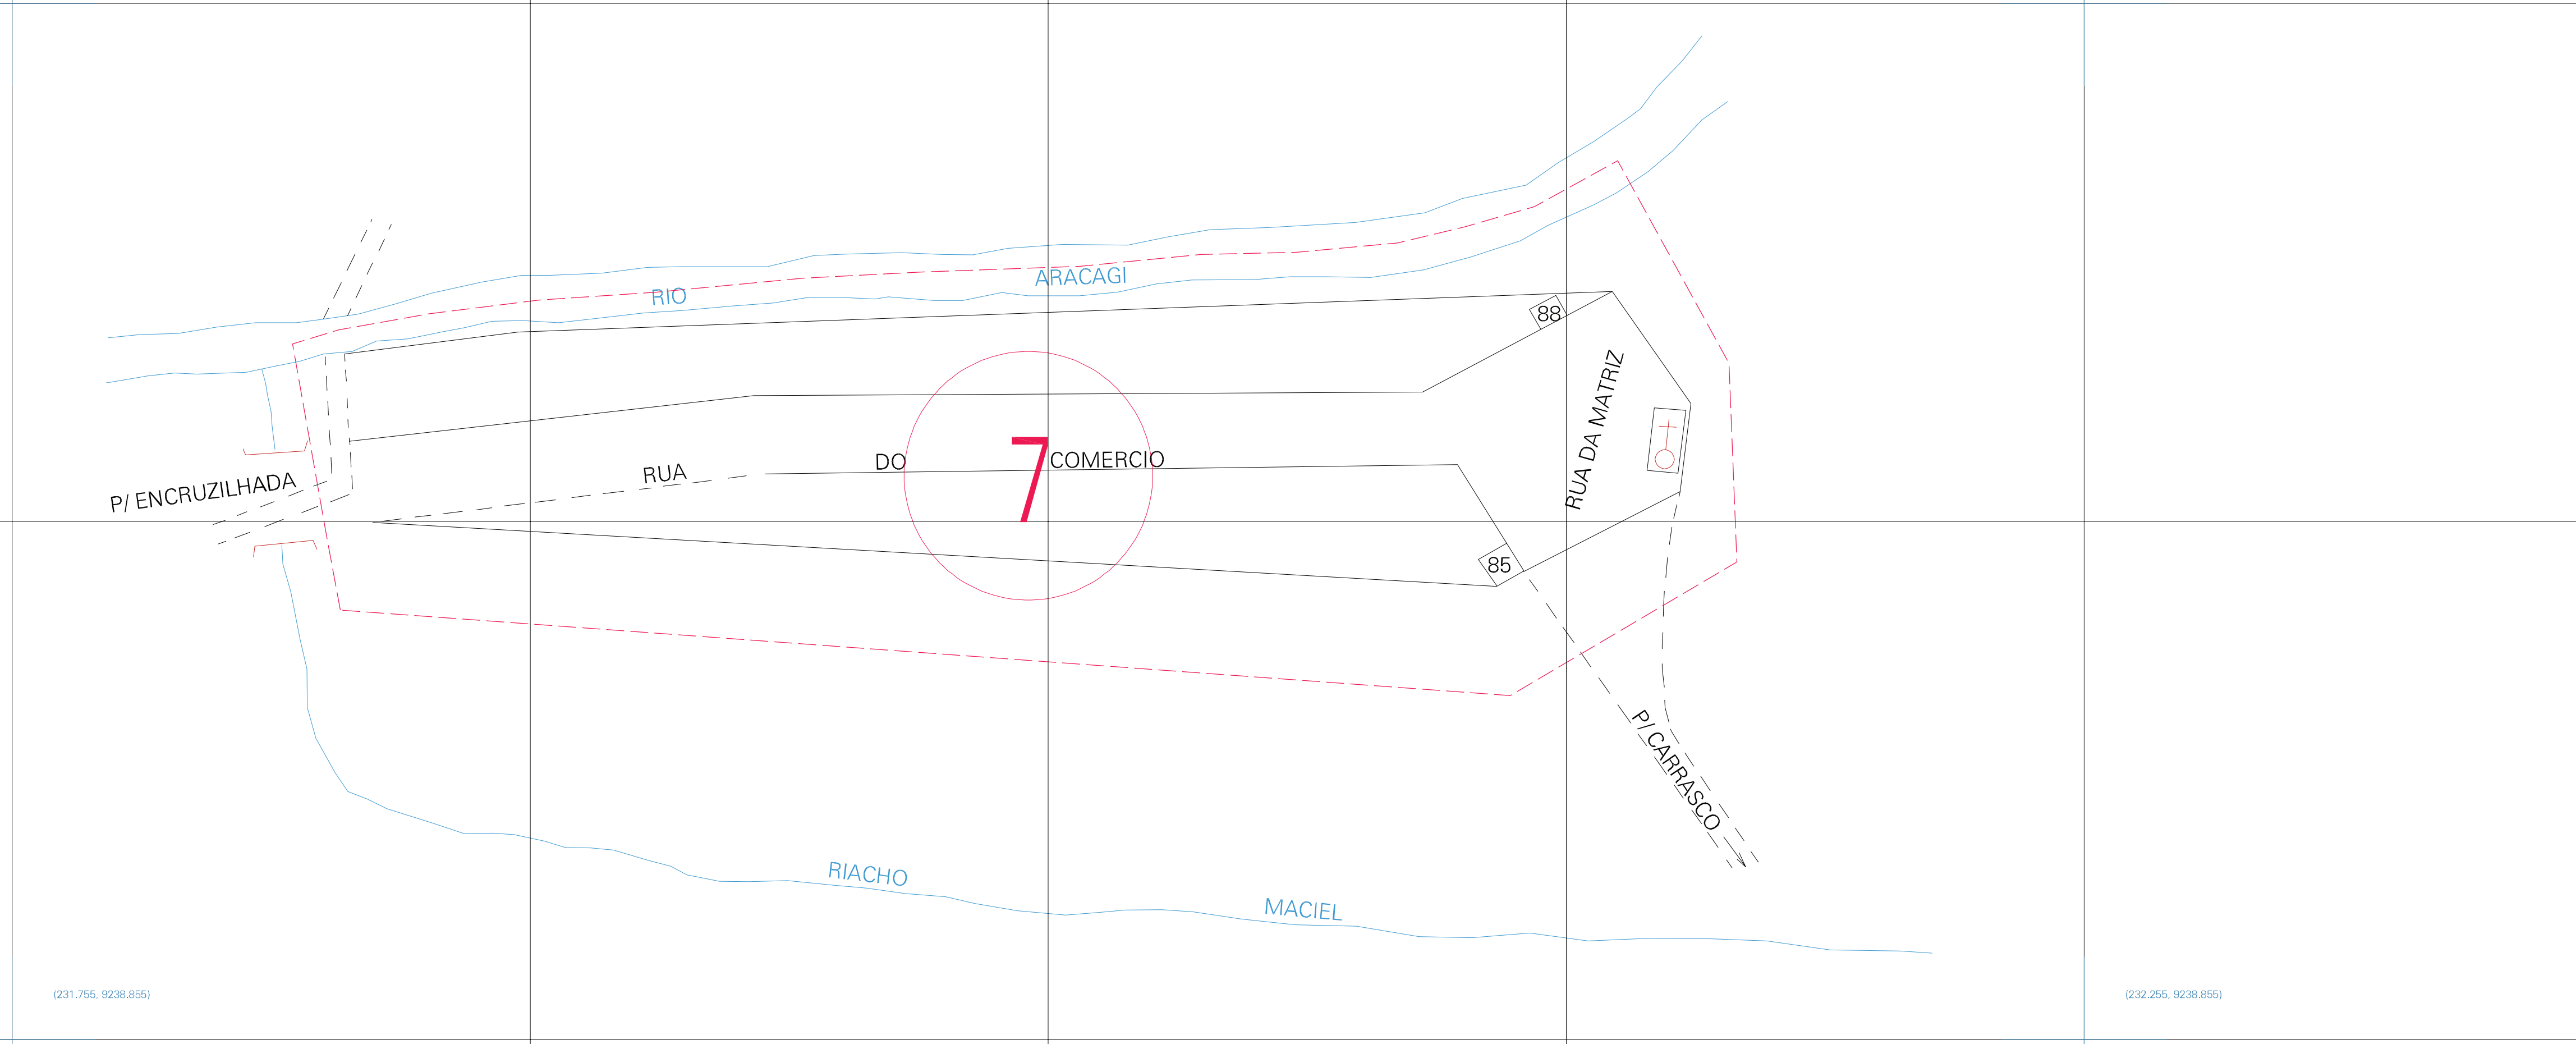

(01, 01) - 250630100004

(231.755, 9239.105)

(232.255, 9239.105)

ESTADO DA PARAIBA
 Município: 25.06301
 GUARABIRA
 Folha : 01 - 01

Arquivo: 250630100004.dgn
 Limites(km): (231.63, 9238.73) - (232.38, 9239.23)

- LEGENDA**
- LIMITES**
- Município ou Perímetro Urbano
 - Distrito
 - Subdistrito, RA, Zona ou similar
 - Bairro ou similar
 - Sector Censitário
- CODIGOS**
- 22306.05 Distrito (cod. do município + cod. do distrito)
 - 05.06 Subdistrito (cod. do distrito + cod. do subdistrito)
 - 003 Bairro (cod. do bairro no município)
 - 25 Sector (número do setor no distrito ou subdistrito)

**MAPA URBANO DIGITAL
 FOLHA A1**