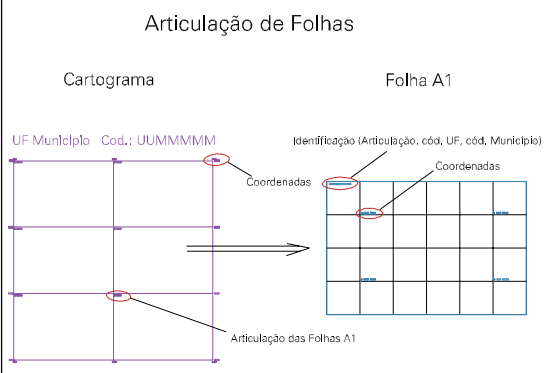

(240.436, 9189.022)

(240.936, 9189.022)

GRANJA N.S.  
DA CONCEICAO

GRUPO ESCOLAR

CURTUME  
NOSSA  
SENHORA  
DA  
CONCEICAO

← SAIDA P/ GUARITA

SAIDA P/ ITABAIANA →

3

RIACHO  
S/ DENOMINACAO

(240.436, 9188.772)

(240.936, 9188.772)

RIO PARAIBA

ESTADO DA PARAIBA  
Município: 25.06905  
ITABAIANA  
Folha : 01 - 01

Arquivo: 250690510000003.dgn  
Limites(km): (240.311, 9188.647) - (241.061, 9189.147)

LEGENDA

- LIMITES
- Município ou Perímetro Urbano
  - Distrito
  - Subdistrito, RA, Zona ou similar
  - Bairro ou similar
  - Sector Censitário
- CODIGOS
- 22306.05 Distrito (cod. do município + cod. do distrito)
  - 05.06 Subdistrito (cod. do distrito + cod. do subdistrito)
  - 003 Bairro (cod. do bairro no município)
  - 25 Sector (número do setor no distrito ou subdistrito)