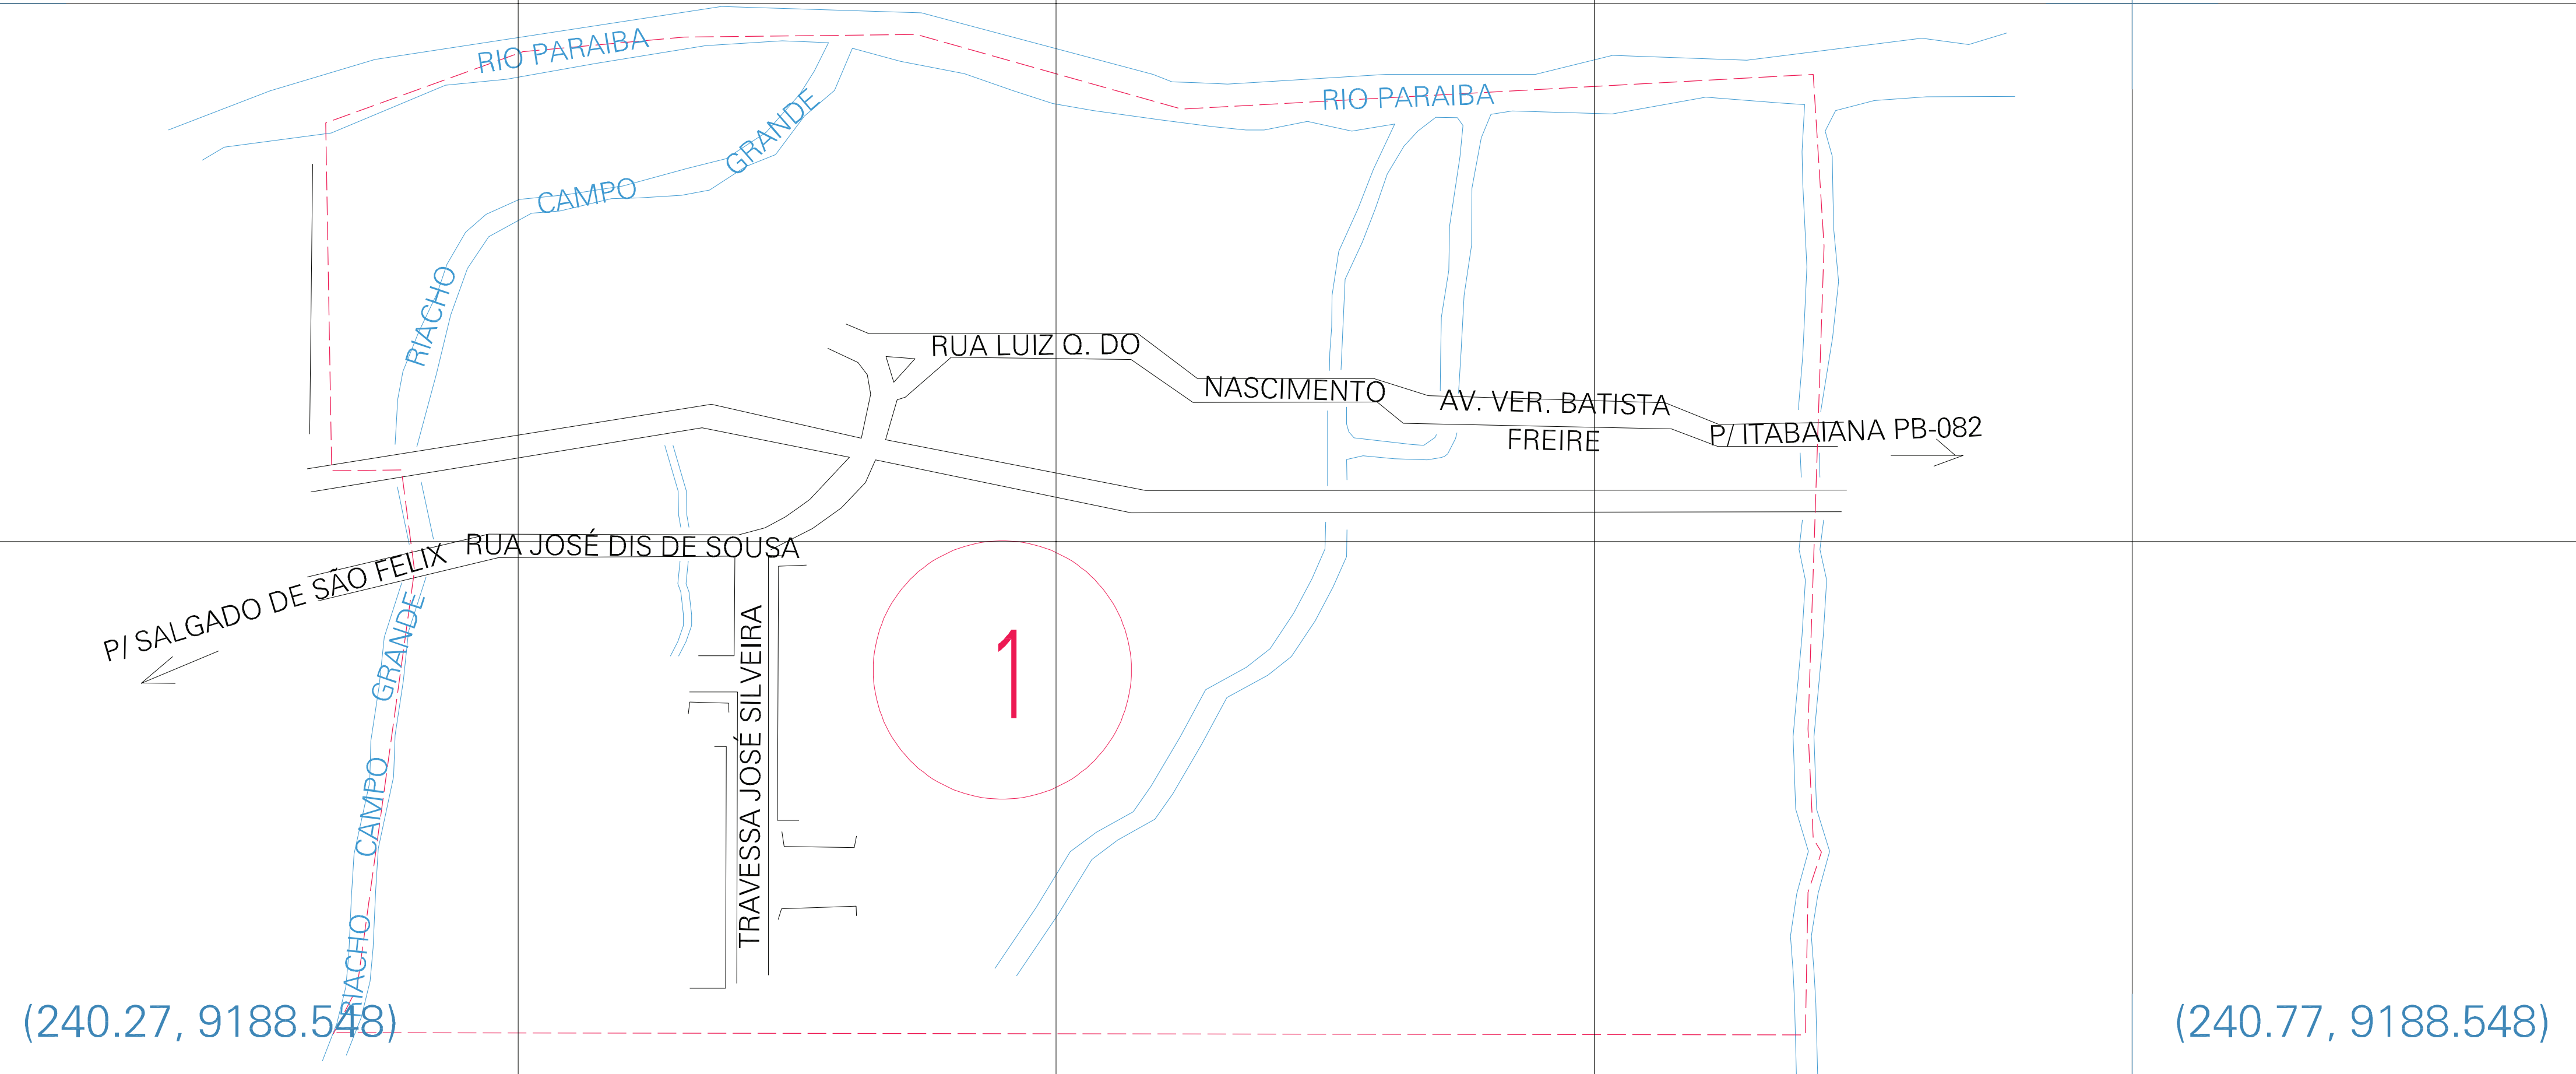

(01, 01) - 250690510

(240.27, 9188.798)

(240.77, 9188.798)

(240.27, 9188.548)

(240.77, 9188.548)

ESTADO DA PARAIBA
 Município: 25.06905
 ITABAIANA
 Folha : 01 - 01

Arquivo: 250690510.dgn
 Limite(km): (240.145, 9188.423) - (240.895, 9188.823)

LEGENDA

LIMITES

- Município ou Perímetro Urbano
- Distrito
- Subdistrito, RA, Zona ou similar
- Bairro ou similar
- Sector Censitário

CODIGOS

- 22306.05 Distrito (cod. do município + cod. do distrito)
- 05.06 Subdistrito (cod. do distrito + cod. do subdistrito)
- 003 Bairro (cod. do bairro no município)
- 25 Sector (número do sector no distrito ou subdistrito)