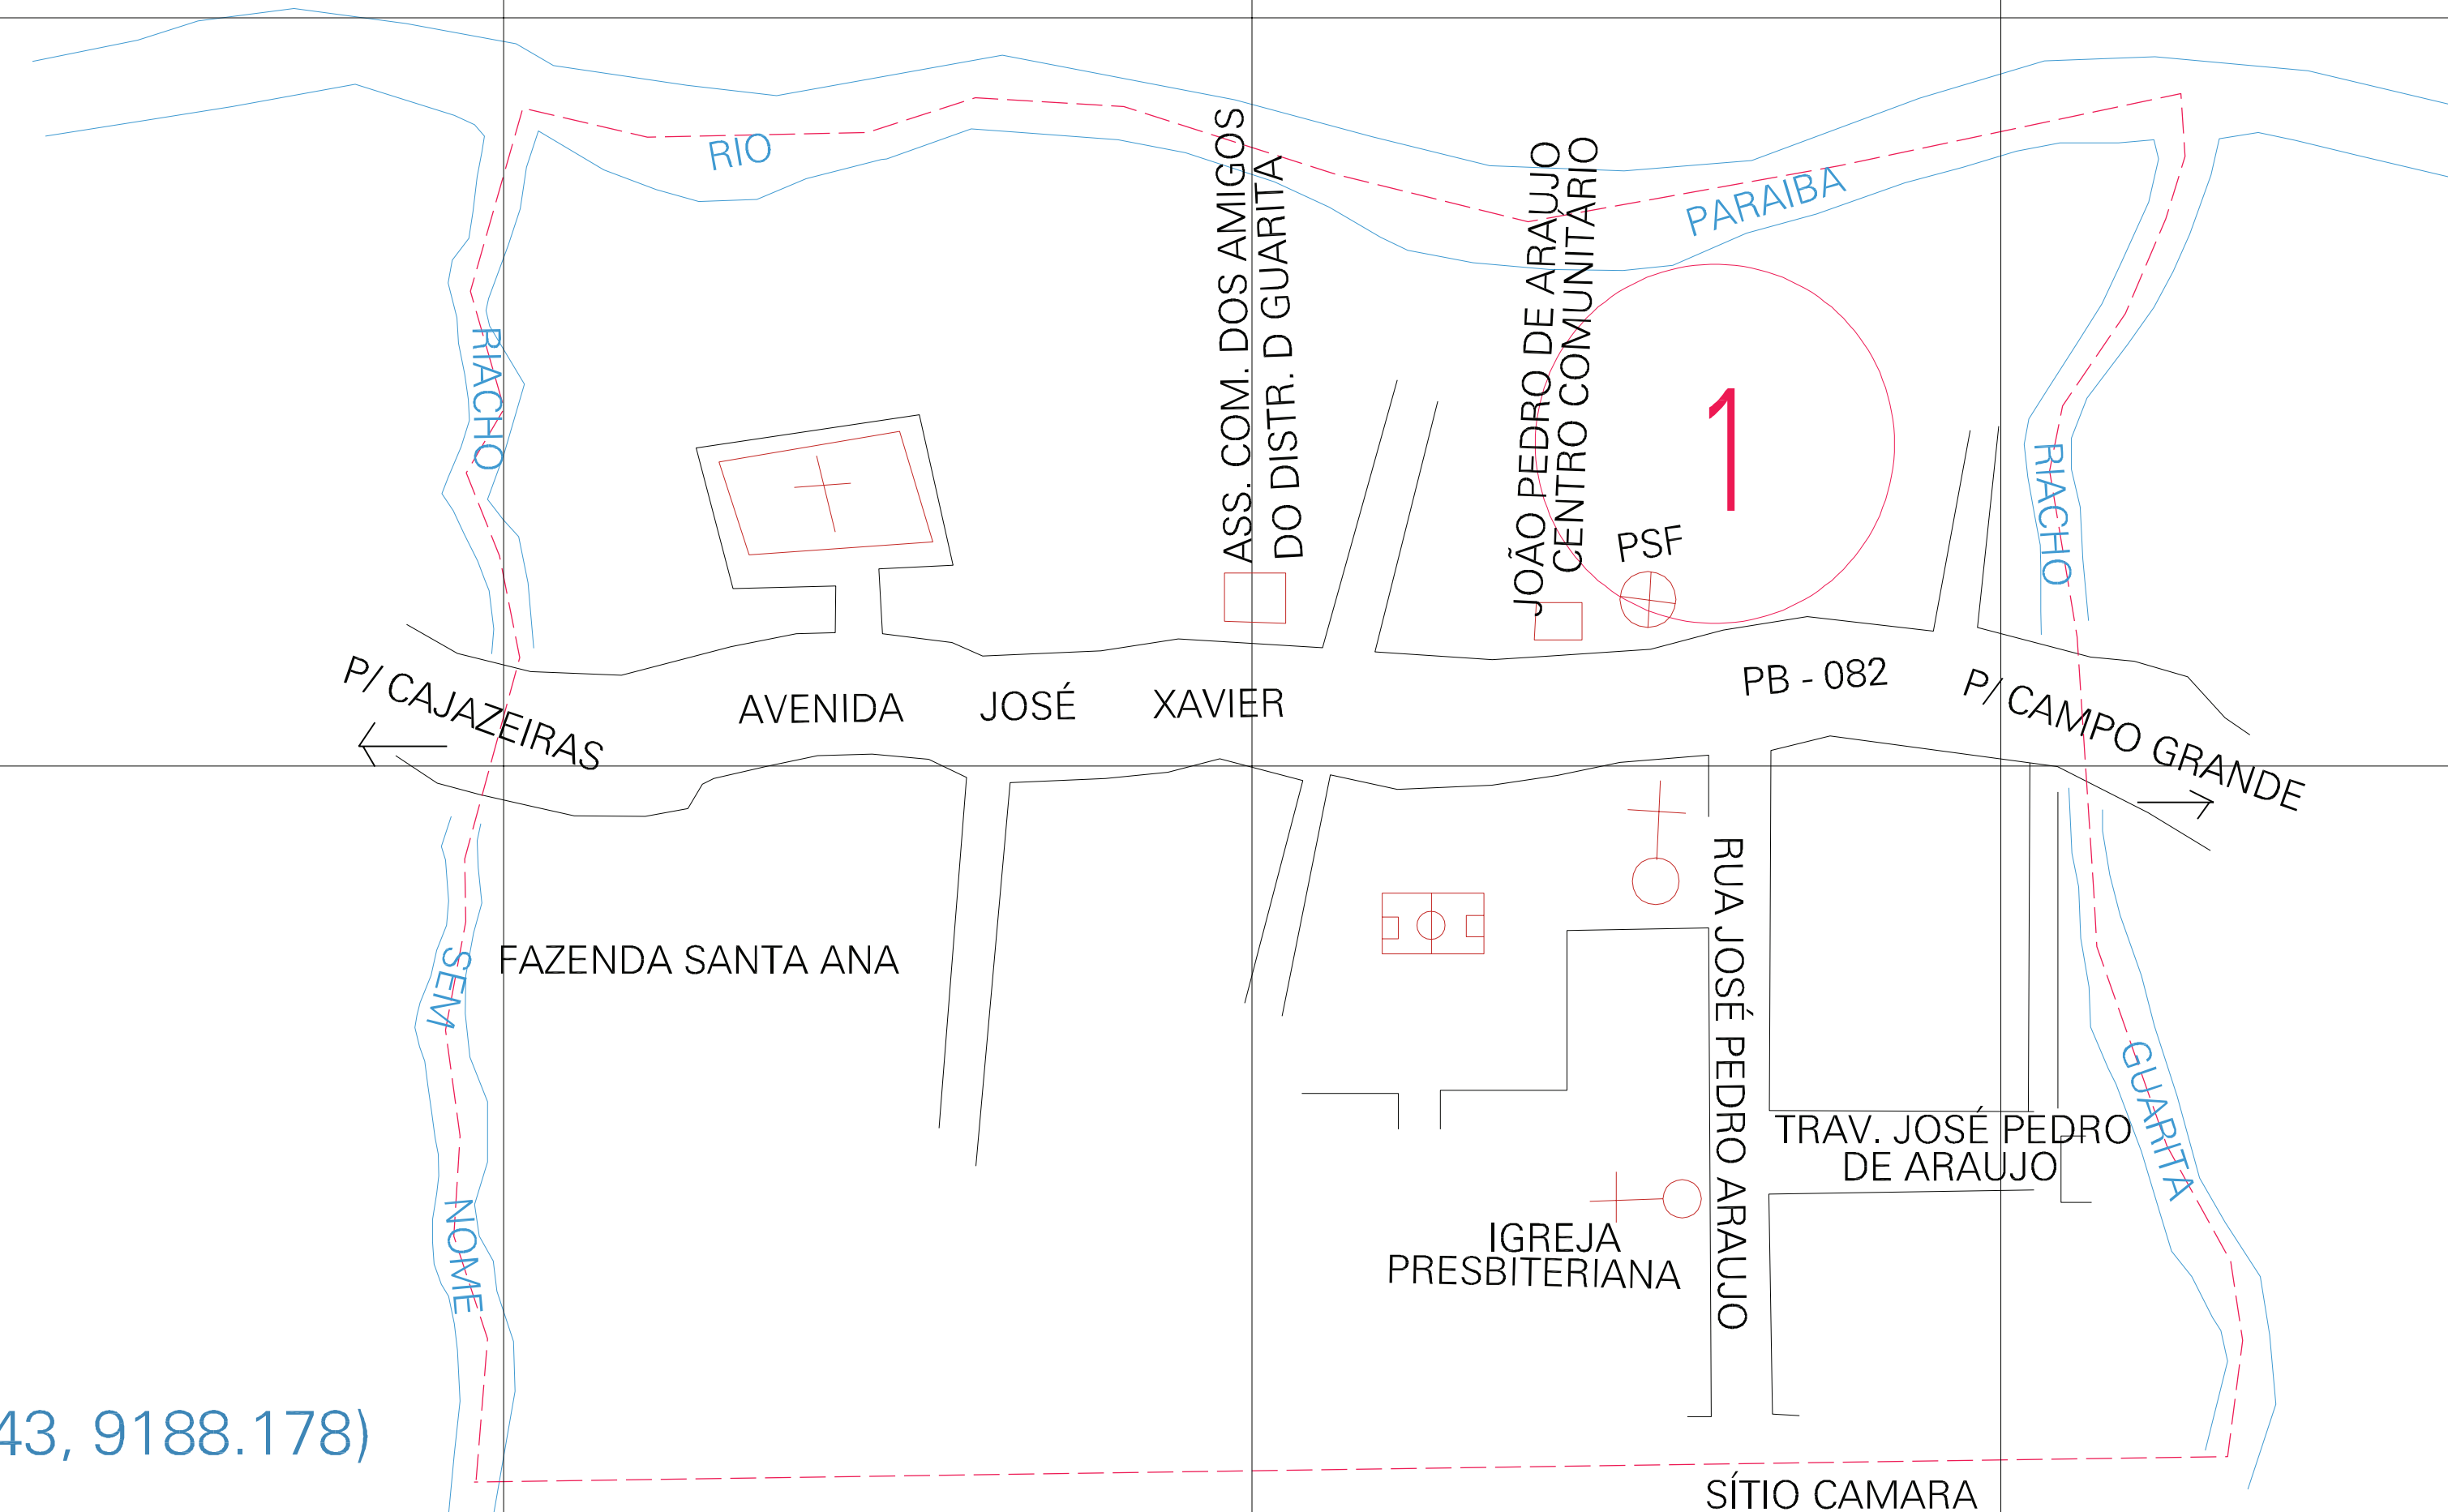

(236.943, 9188.428)

(237.443, 9188.428)

(236.943, 9188.178)

(237.443, 9188.178)

ESTADO DA PARAIBA
 Município: 25.06905
 ITABAIANA
 Folha : 01 - 01

Arquivo: 250690515.dgn
 Limite(km): (236.818, 9188.053) - (237.568, 9188.553)

LEGENDA

LIMITES

- Município ou Perímetro Urbano
- Distrito
- Subdistrito, RA, Zona ou similar
- Bairro ou similar
- Sector Censitário

CODIGOS

- 22306.05 Distrito (cod. do município + cod. do distrito)
- 05.06 Subdistrito (cod. do distrito + cod. do subdistrito)
- 003 Bairro (cod. do bairro no município)
- 25 Sector (número do setor no distrito ou subdistrito)