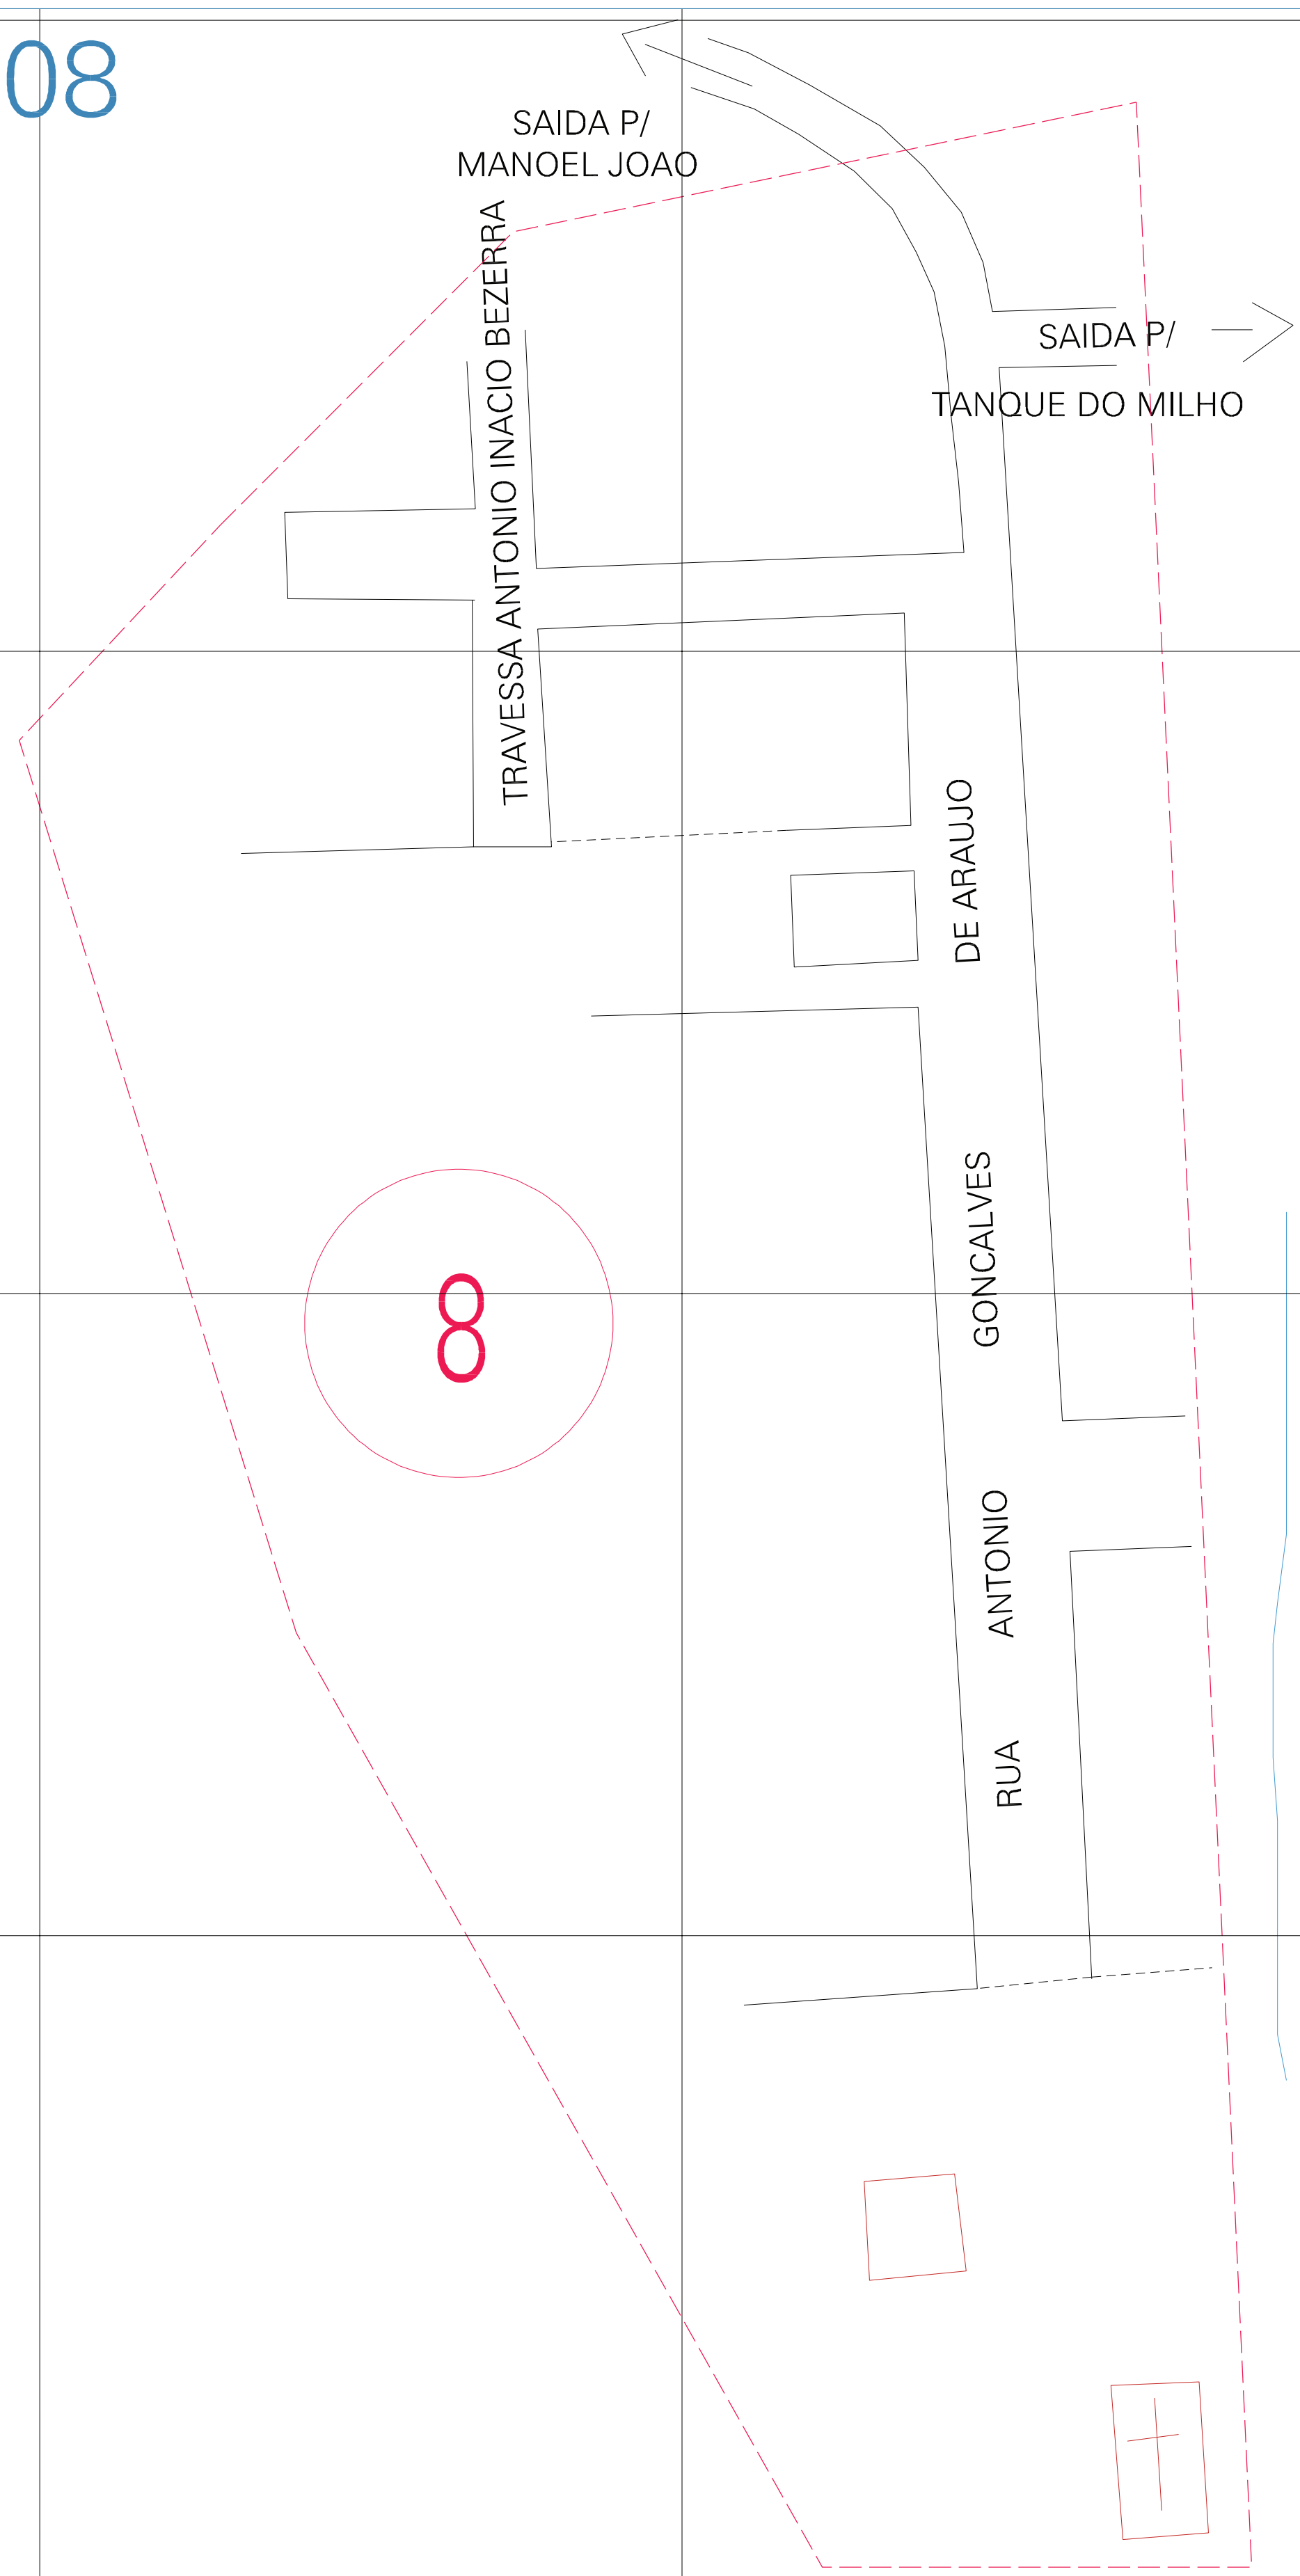

(01, 01) - 2507200050000008

(209.969, 9175.748)

(210.469, 9175.748)

(209.969, 9175.498)

(210.469, 9175.498)

ESTADO DA PARAIBA
 Município: 25.07200
 ITATUBA
 Folha : 01 - 01

Arquivo: 250720000001.dgn
 Limites(km): (209.844, 9175.373) - (210.594, 9175.873)

LEGENDA

LIMITES

- Município ou Perímetro Urbano
- Distrito
- Subdistrito, RA, Zona ou similar
- Bairro ou similar
- Sector Censitário

CODIGOS

- 22306.06 Distrito (cod. do município + cod. do distrito)
- 06.06 Subdistrito (cod. do distrito + cod. do subdistrito)
- 003 Bairro (cod. do bairro no município)
- 25 Sector (número do setor no distrito ou subdistrito)

Articulação de Folhas

Cartograma Folha A1

UF Município: Cod.: UR/MUN/MUN Identificação: Município, cod. UF - cod. Município

Coordenadas

Articulação das Folhas A1

MAPA URBANO DIGITAL
FOLHA A1

CENSO AGROPECUARIO 2006
 CONTAGEM DA POPULAÇÃO 2007
 Data de Impressão: 16.10.07