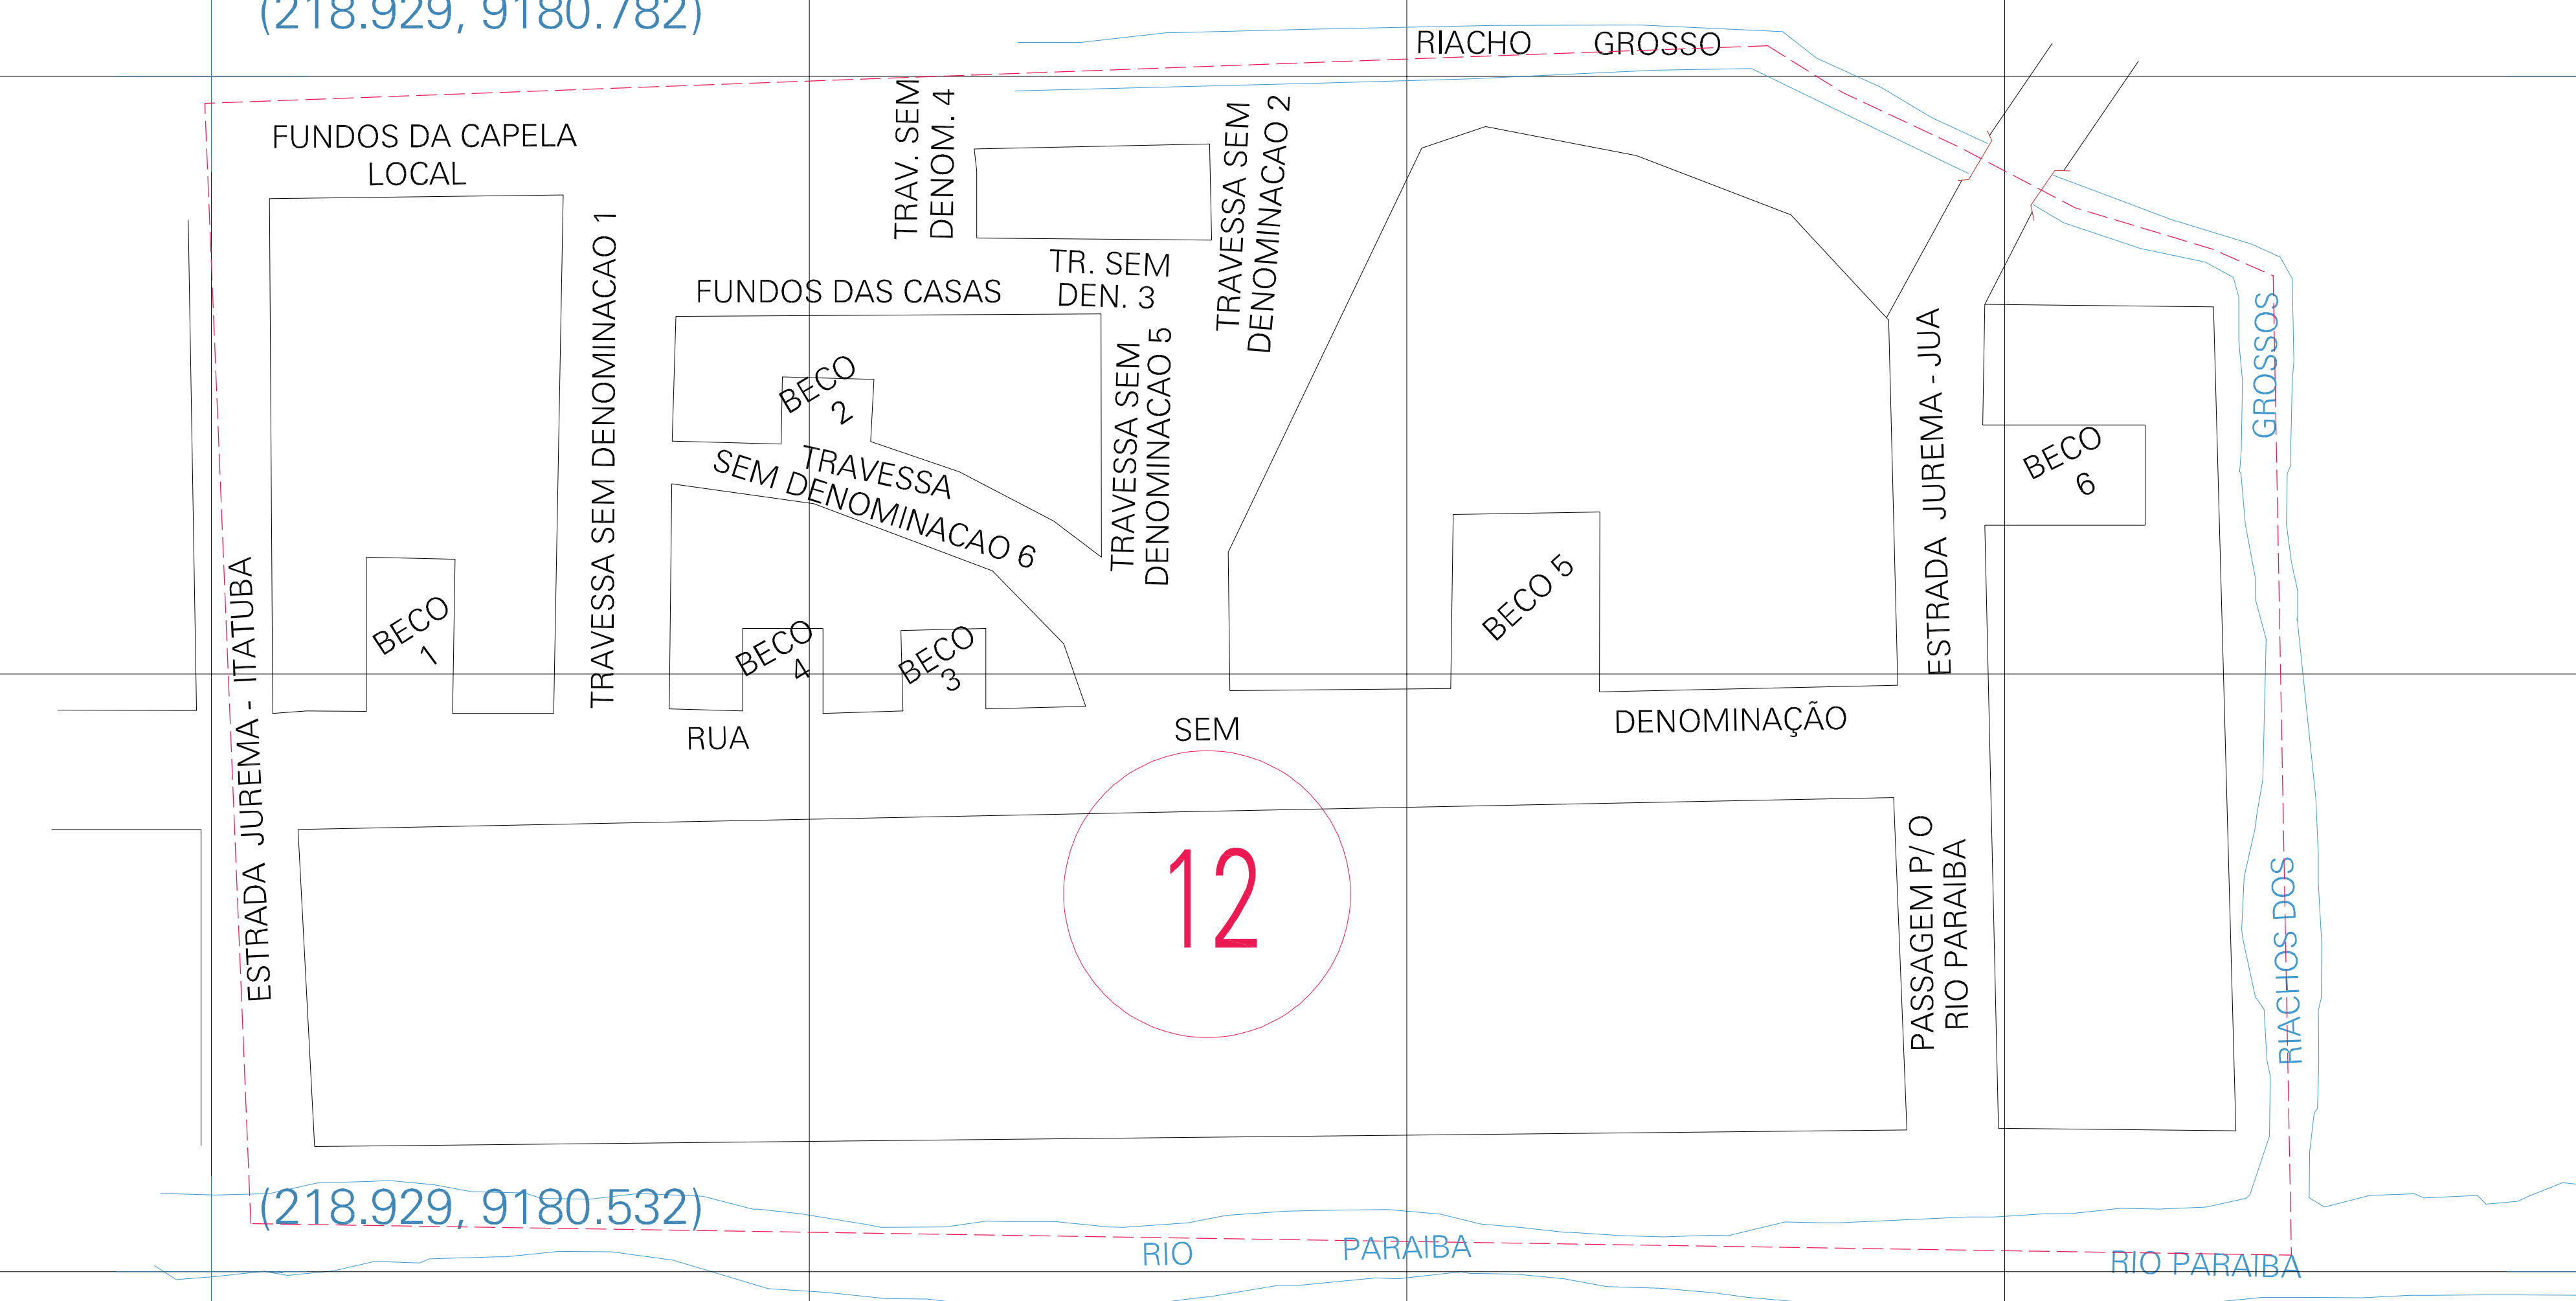

(218.929, 9180.782)

(219.429, 9180.782)

(218.929, 9180.532)

(219.429, 9180.532)

ESTADO DA PARAIBA
 Município: 25.07200
 ITATUBA
 Folha : 01 - 01
 Arquivo: 25072000002.agn
 Limite(km): (218.804, 9180.407) - (219.554, 9180.907)

- LEGENDA**
- LIMITES**
- Município ou Perímetro Urbano
 - Distrito
 - Subdistrito, RA, Zona ou similar
 - Bairro ou similar
 - Sector Consistário
- CODIGOS**
- 22306.05 Distrito (cod. do município + cod. do distrito)
 - 05.06 Subdistrito (cod. do distrito + cod. do subdistrito)
 - 003 Bairro (cod. do bairro no município)
 - 25 Sector (número do setor no distrito ou subdistrito)