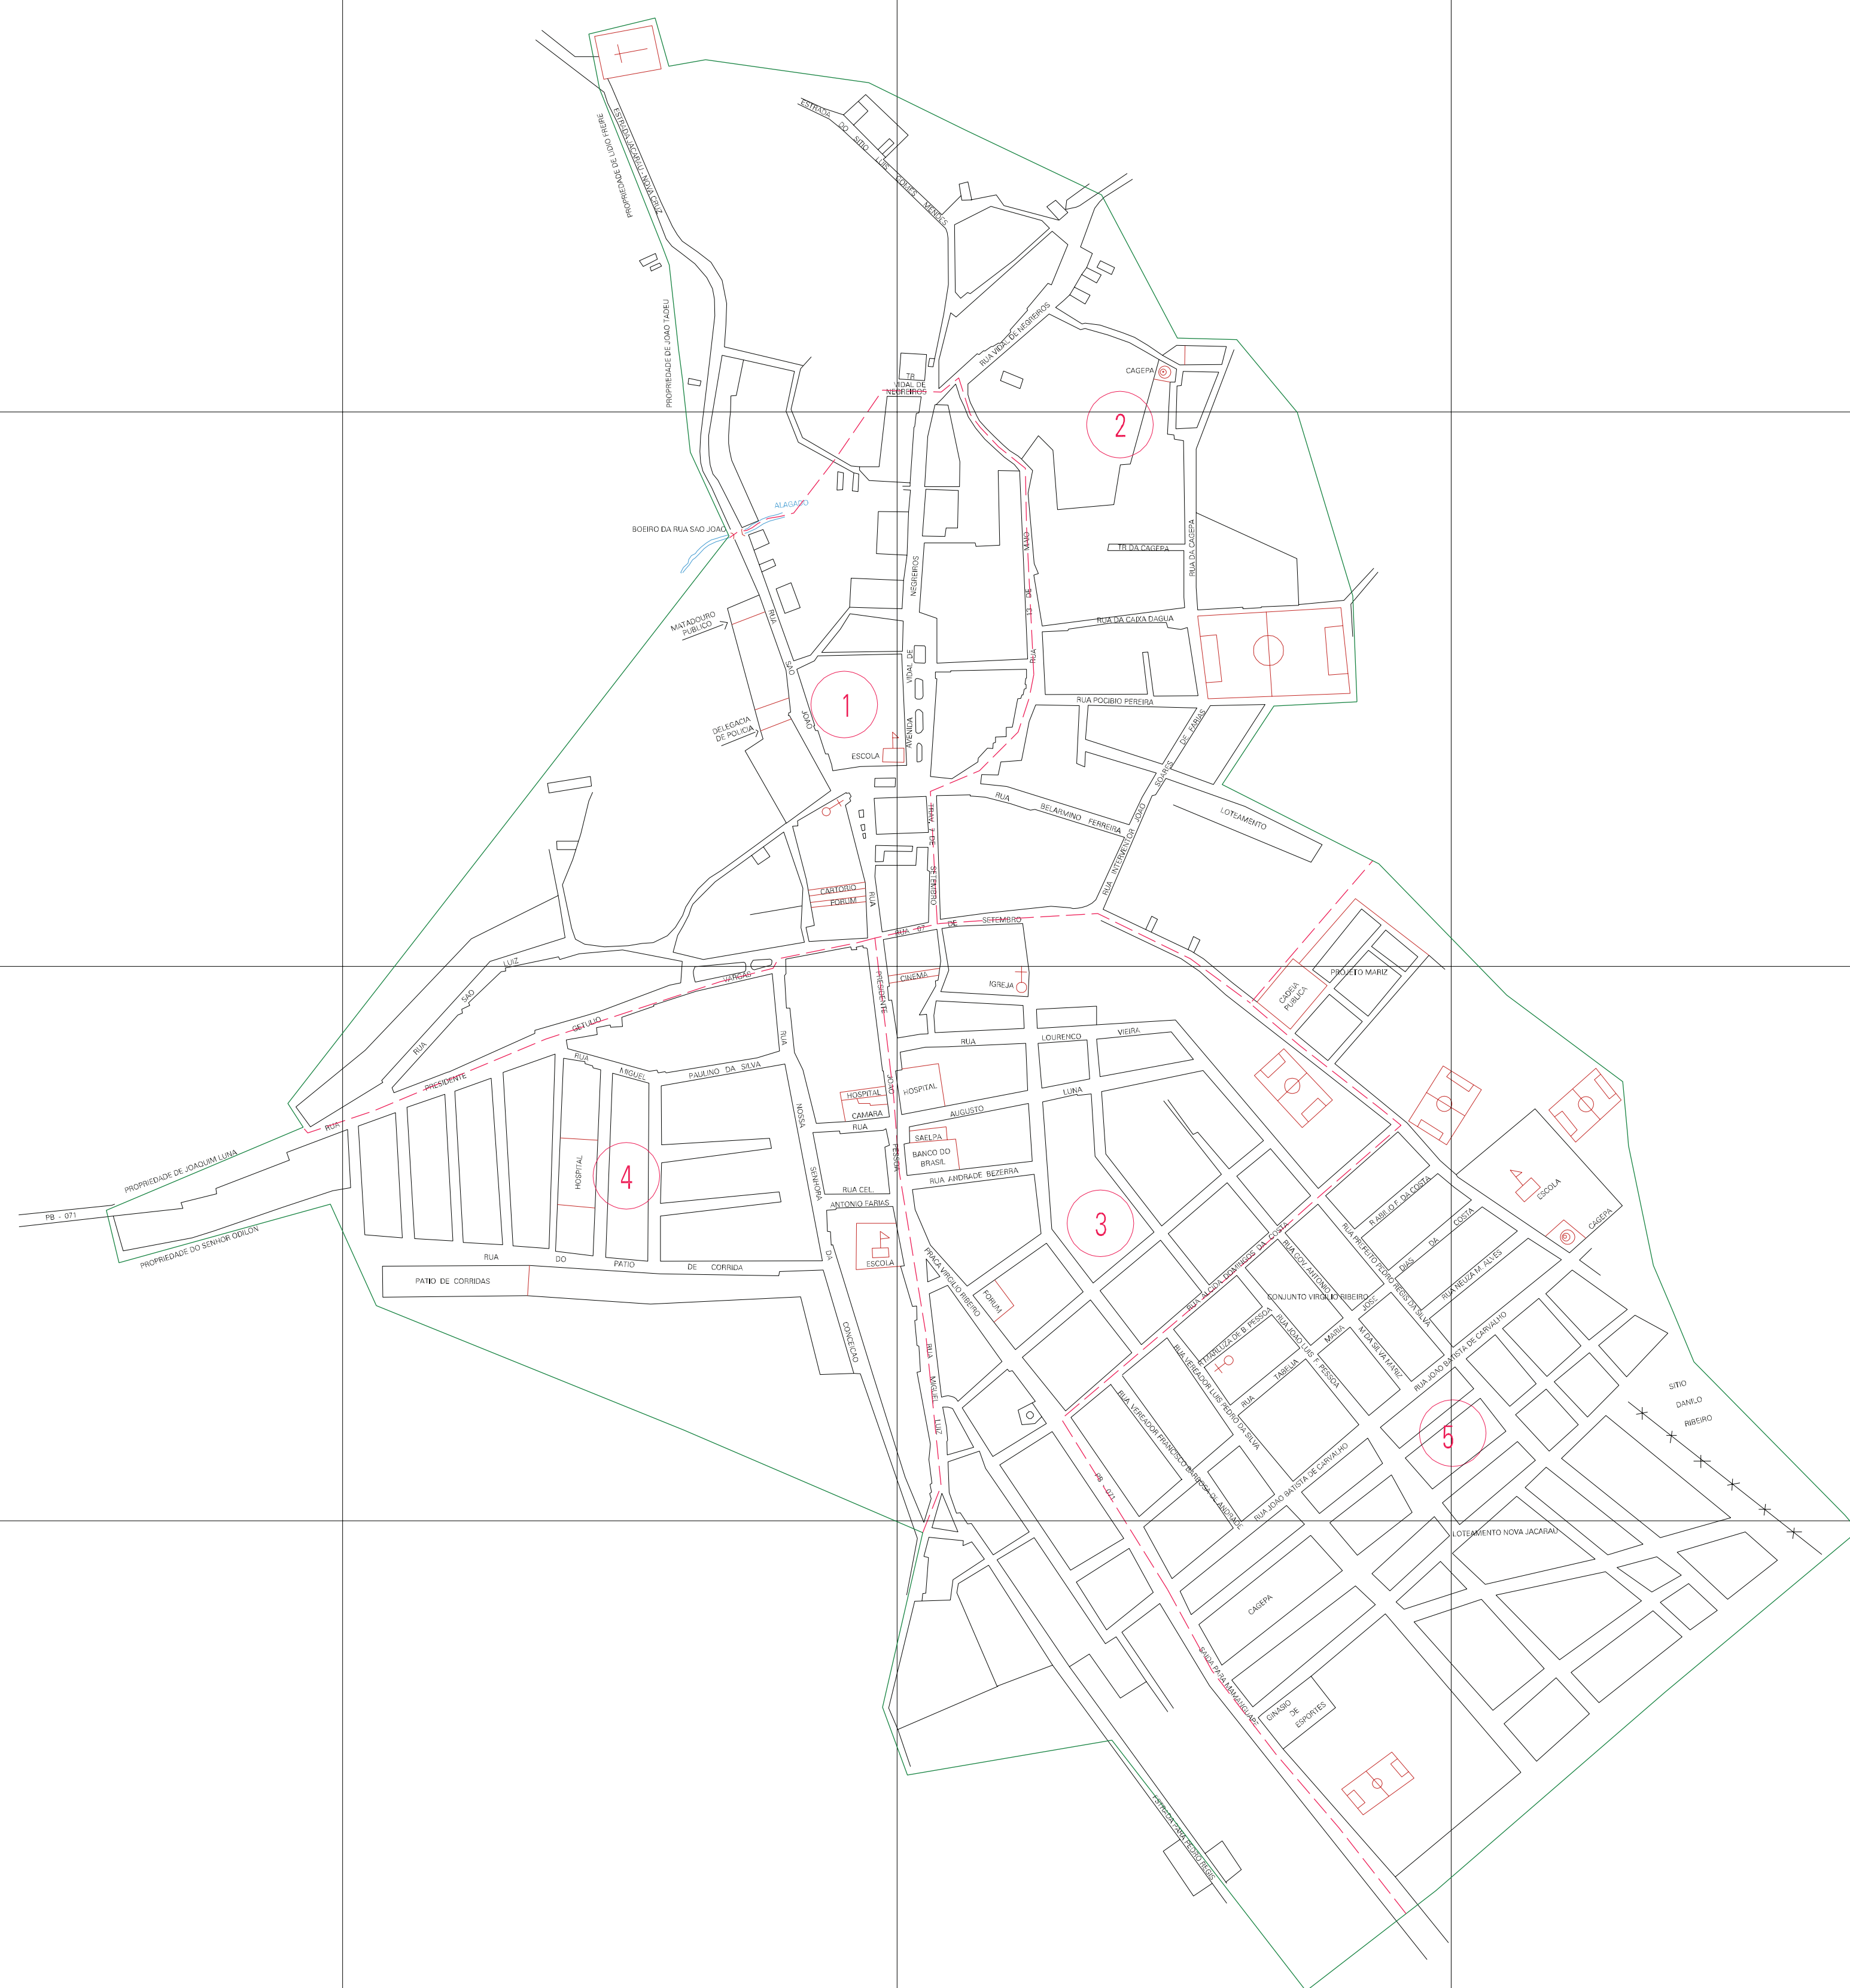

(245.55, 9268.65)

(247.55, 9268.65)

(245.55, 9267.65)

(247.55, 9267.65)

ESTADO DA PARAIBA  
 Município: 25.07309  
 JACARAÚ  
 Folha : 01 - 01

Arquivo: 2507309.dgn  
 Limites(km): (245.05, 9267.15) - (248.05, 9269.15)

- LEGENDA**
- LIMITES**
- Município ou Perímetro Urbano
  - Distrito
  - Subdistrito, RA, Zona ou similar
  - Bairro ou similar
  - Setor Censitário
- CODIGOS**
- 22306.05 Distrito (cod. do município + cod. do distrito)
  - 05.08 Subdistrito (cod. do distrito + cod. do subdistrito)
  - 003 Bairro (cod. do bairro no município)
  - 25 Setor (número do setor no distrito ou subdistrito)

MAPA URBANO DIGITAL  
 FOLHA A1