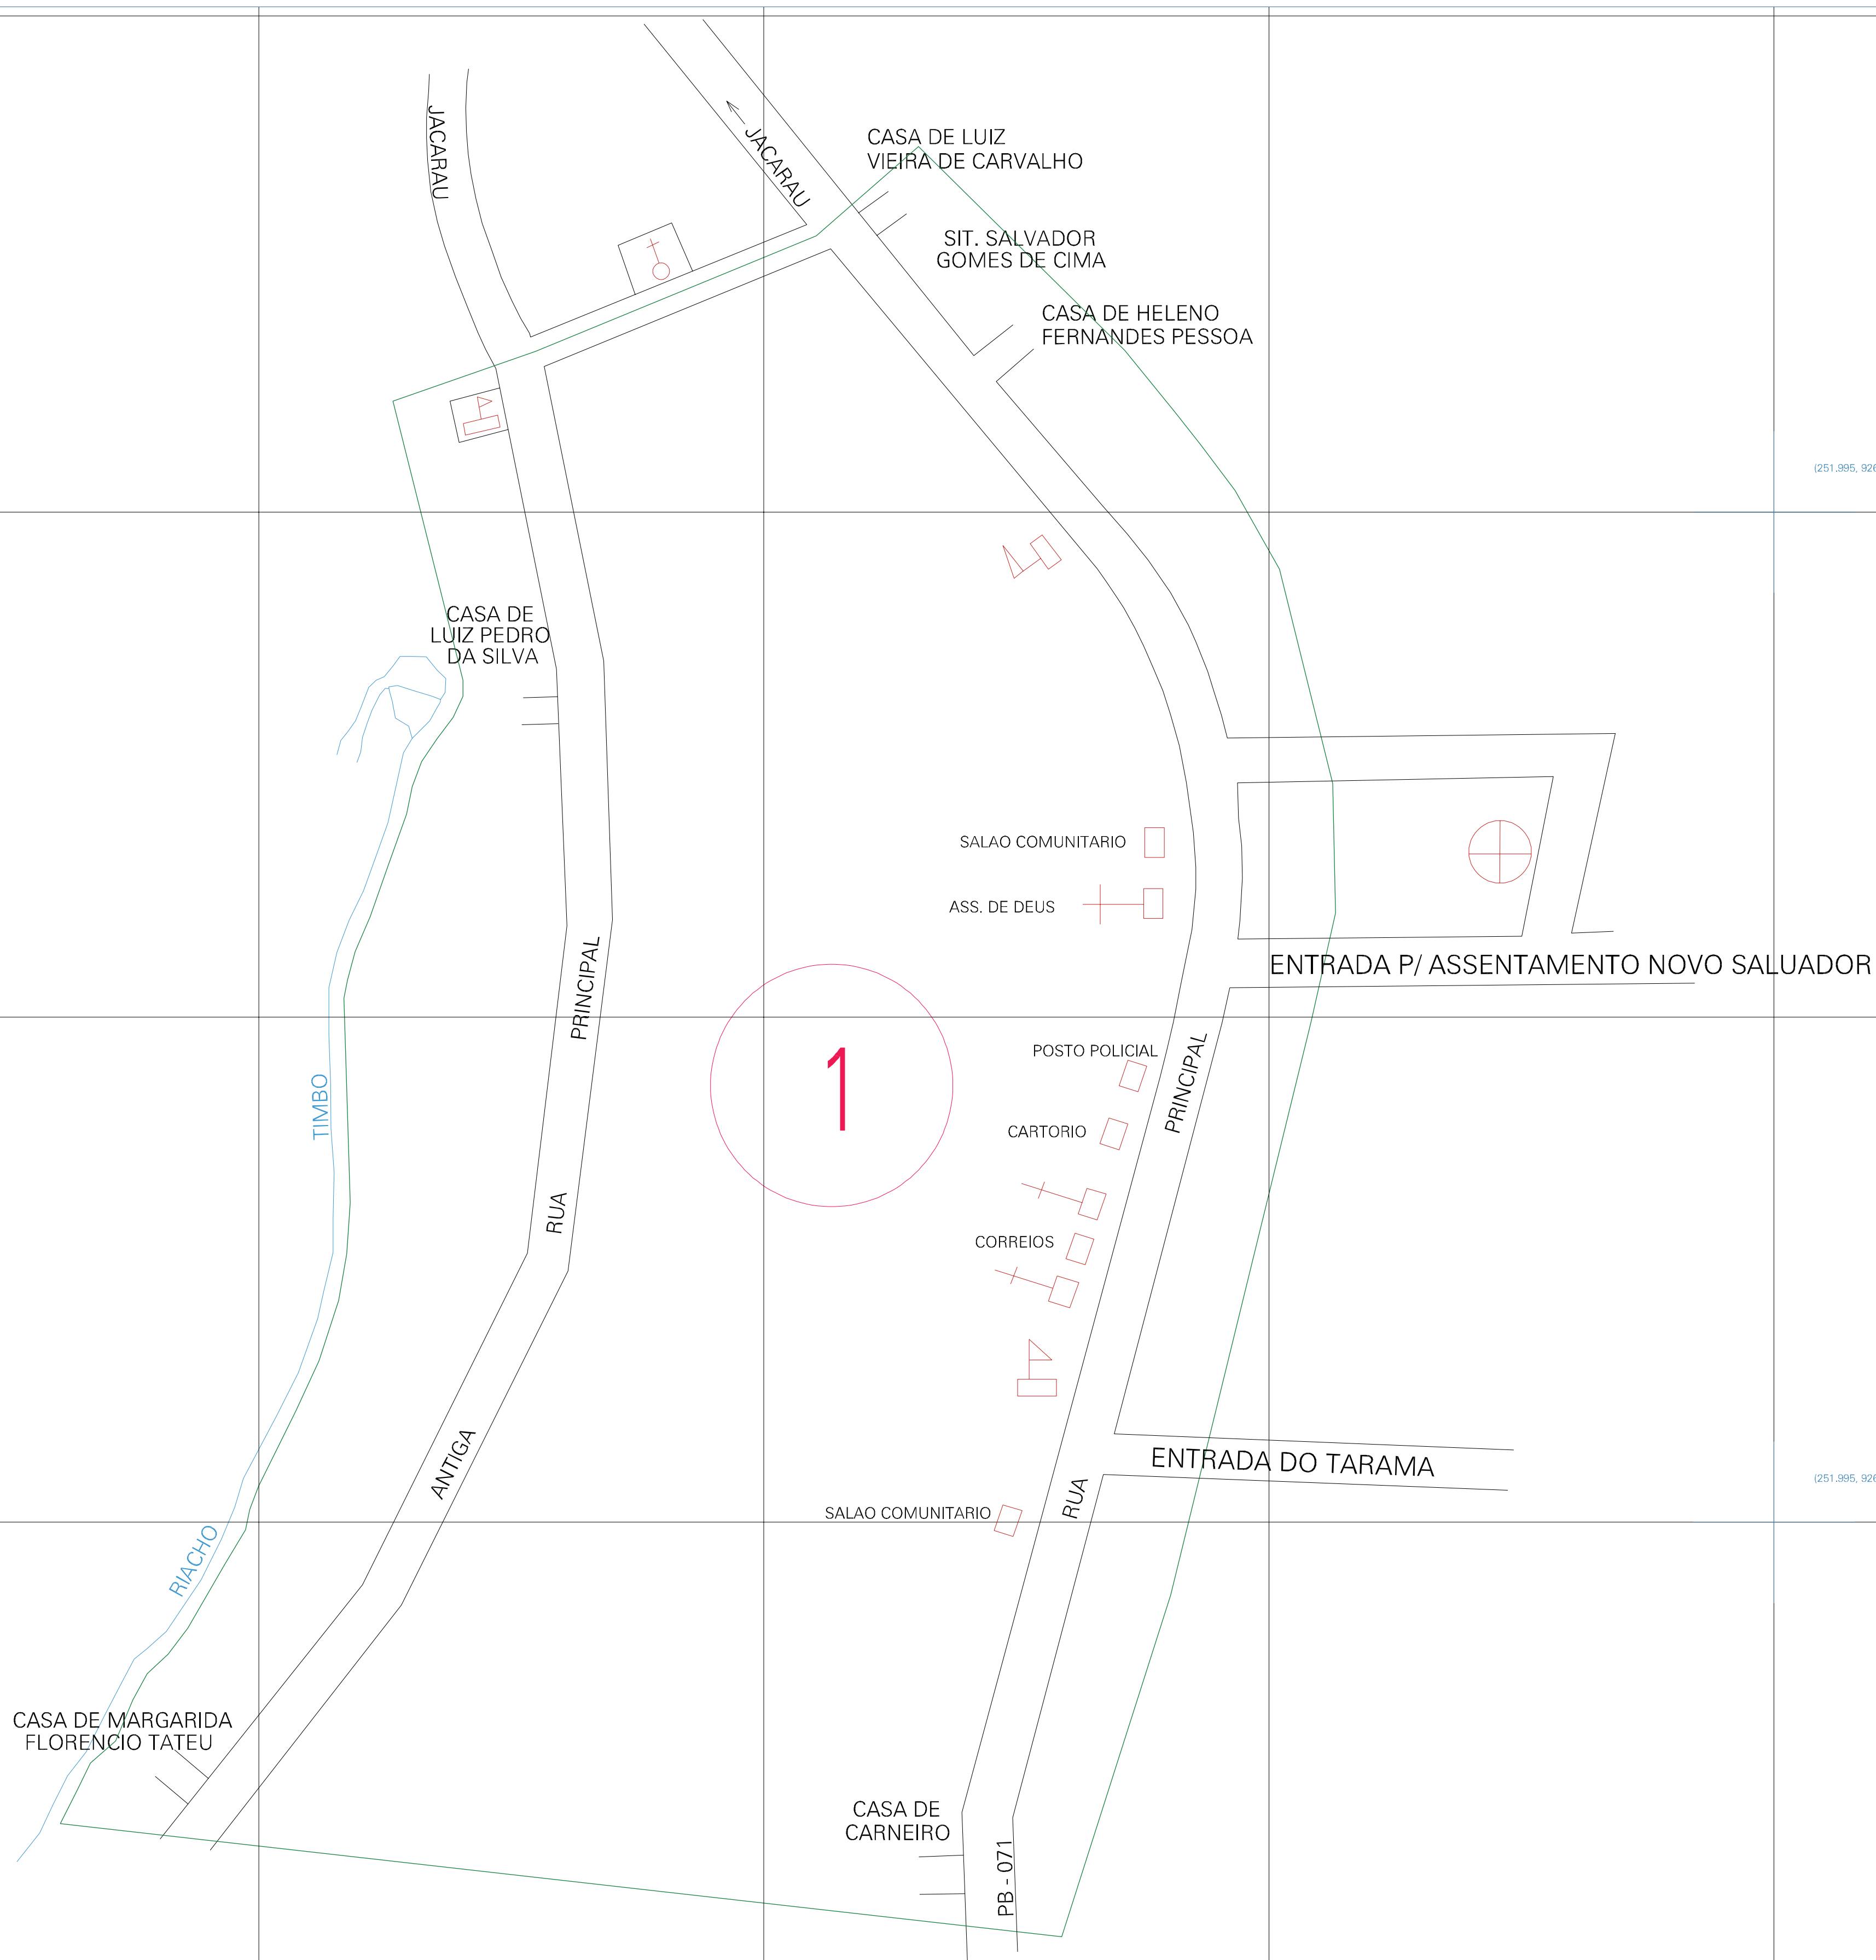

(251.495, 9262.765)

(251.995, 9262.765)

(251.495, 9262.515)

(251.995, 9262.515)

CERAMICA

ESTADO DA PARAIBA
 Município: 25.07309
 JACARAÚ
 Folha : 01 - 01

Arquivo: 250730910.dgn
 Limites(km): (251.37, 9262.39) - (252.12, 9262.89)

- LEGENDA**
- LIMITES**
- Município ou Perímetro Urbano
 - Distrito
 - Subdistrito, RA, Zona ou similar
 - Bairro ou similar
 - Sector Censitário
- CODIGOS**
- 22306.05 Distrito (cod. do município + cod. do distrito)
 - 05.06 Subdistrito (cod. do distrito + cod. do subdistrito)
 - 003 Bairro (cod. do bairro no município)
 - 25 Sector (número do sector no distrito ou subdistrito)

MAPA URBANO DIGITAL
 FOLHA A1