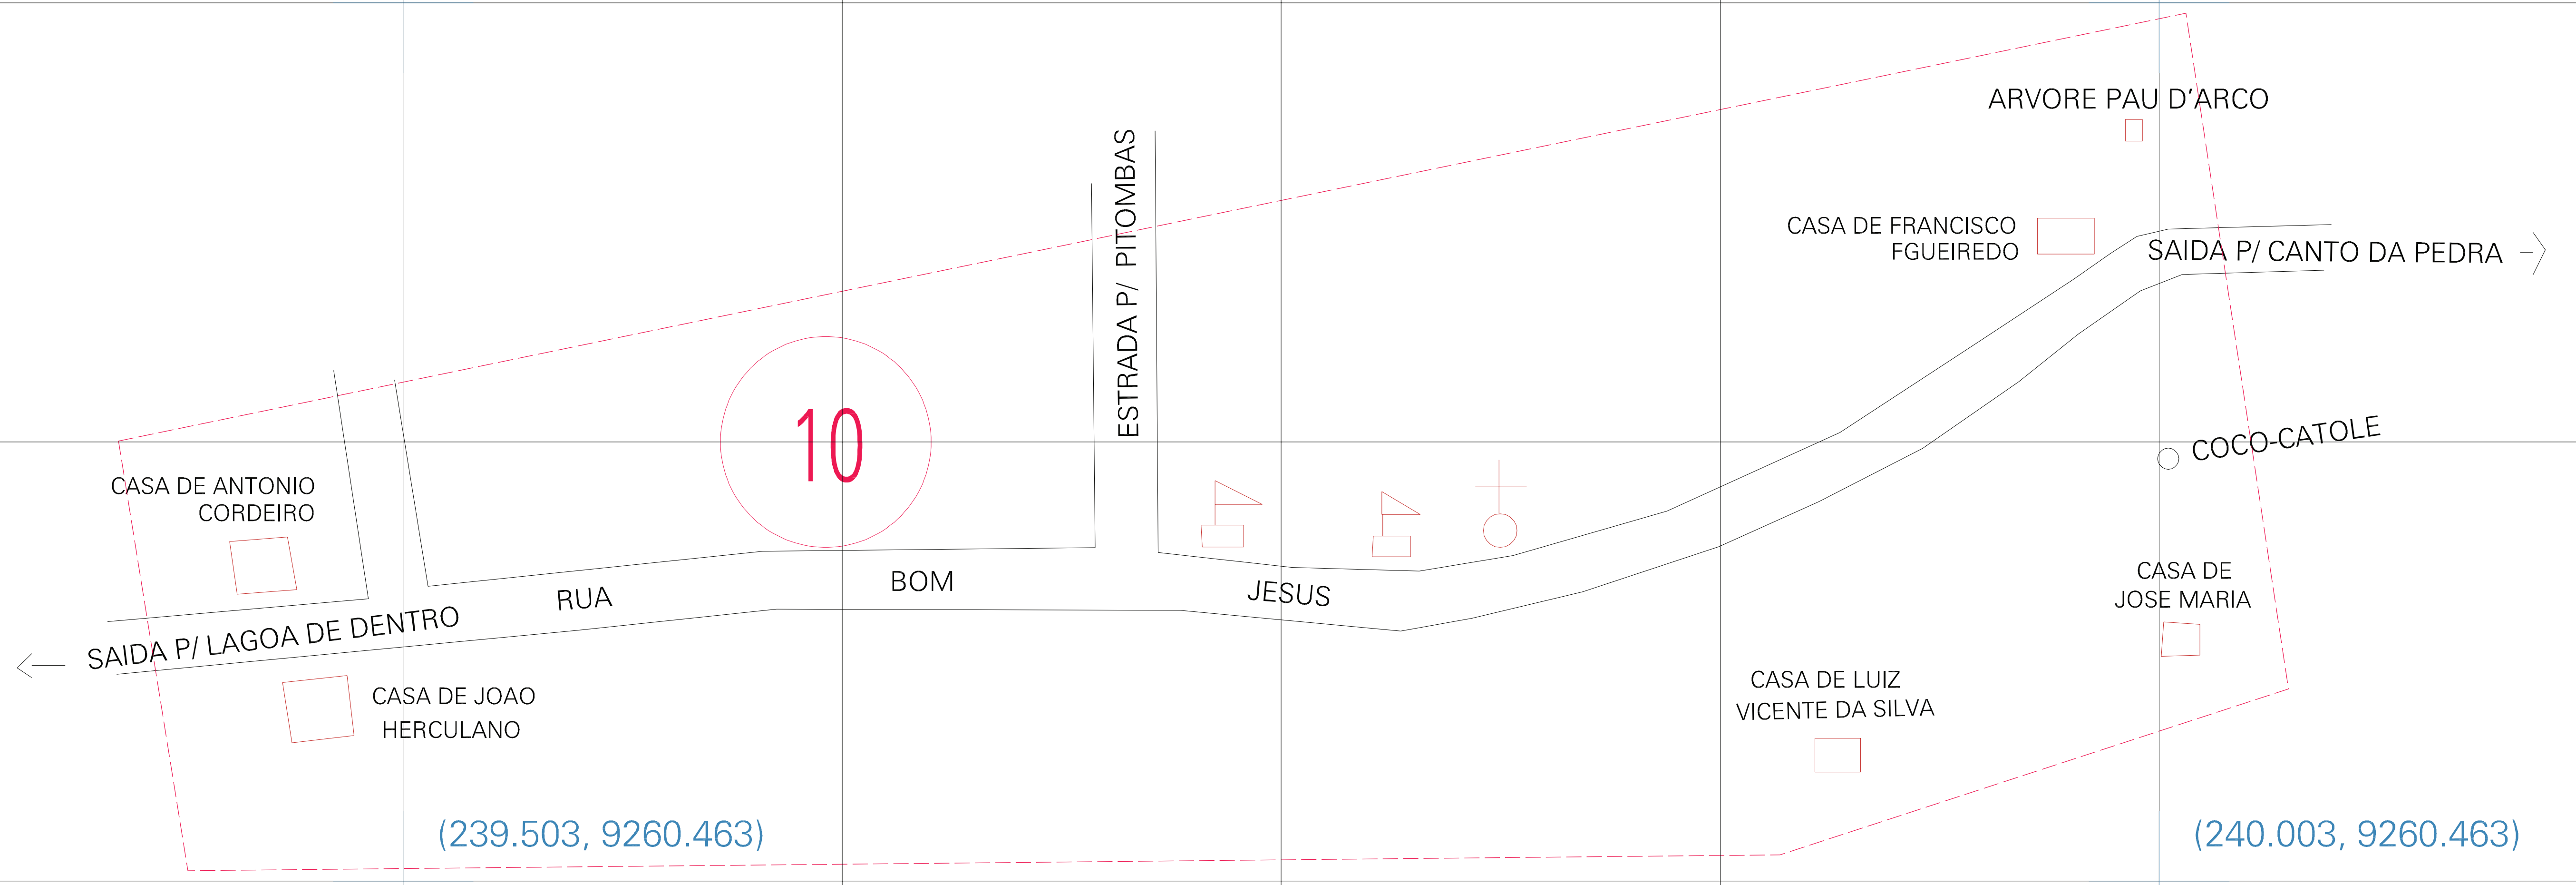

(01, 01) - 250820800001

(239.503, 9260.713)

(240.003, 9260.713)

(239.503, 9260.463)

(240.003, 9260.463)

10

ESTADO DA PARAIBA
 Município: 25.08208
 LAGOA DE DENTRO
 Folha : 01 - 01

Arquivo: 25082080001.dgn
 Limites(km): (239,378, 9260,338) - (240,128, 9260,838)

LEGENDA

LIMITES

- Município ou Perímetro Urbano
- Distrito
- Subdistrito, RA, Zona ou similar
- Bairro ou similar
- Sector Censitário

CODIGOS

- 22306.05 Distrito (cod. do município + cod. do distrito)
- 05.06 Subdistrito (cod. do distrito + cod. do subdistrito)
- 003 Bairro (cod. do bairro no município)
- 25 Sector (número do setor no distrito ou subdistrito)