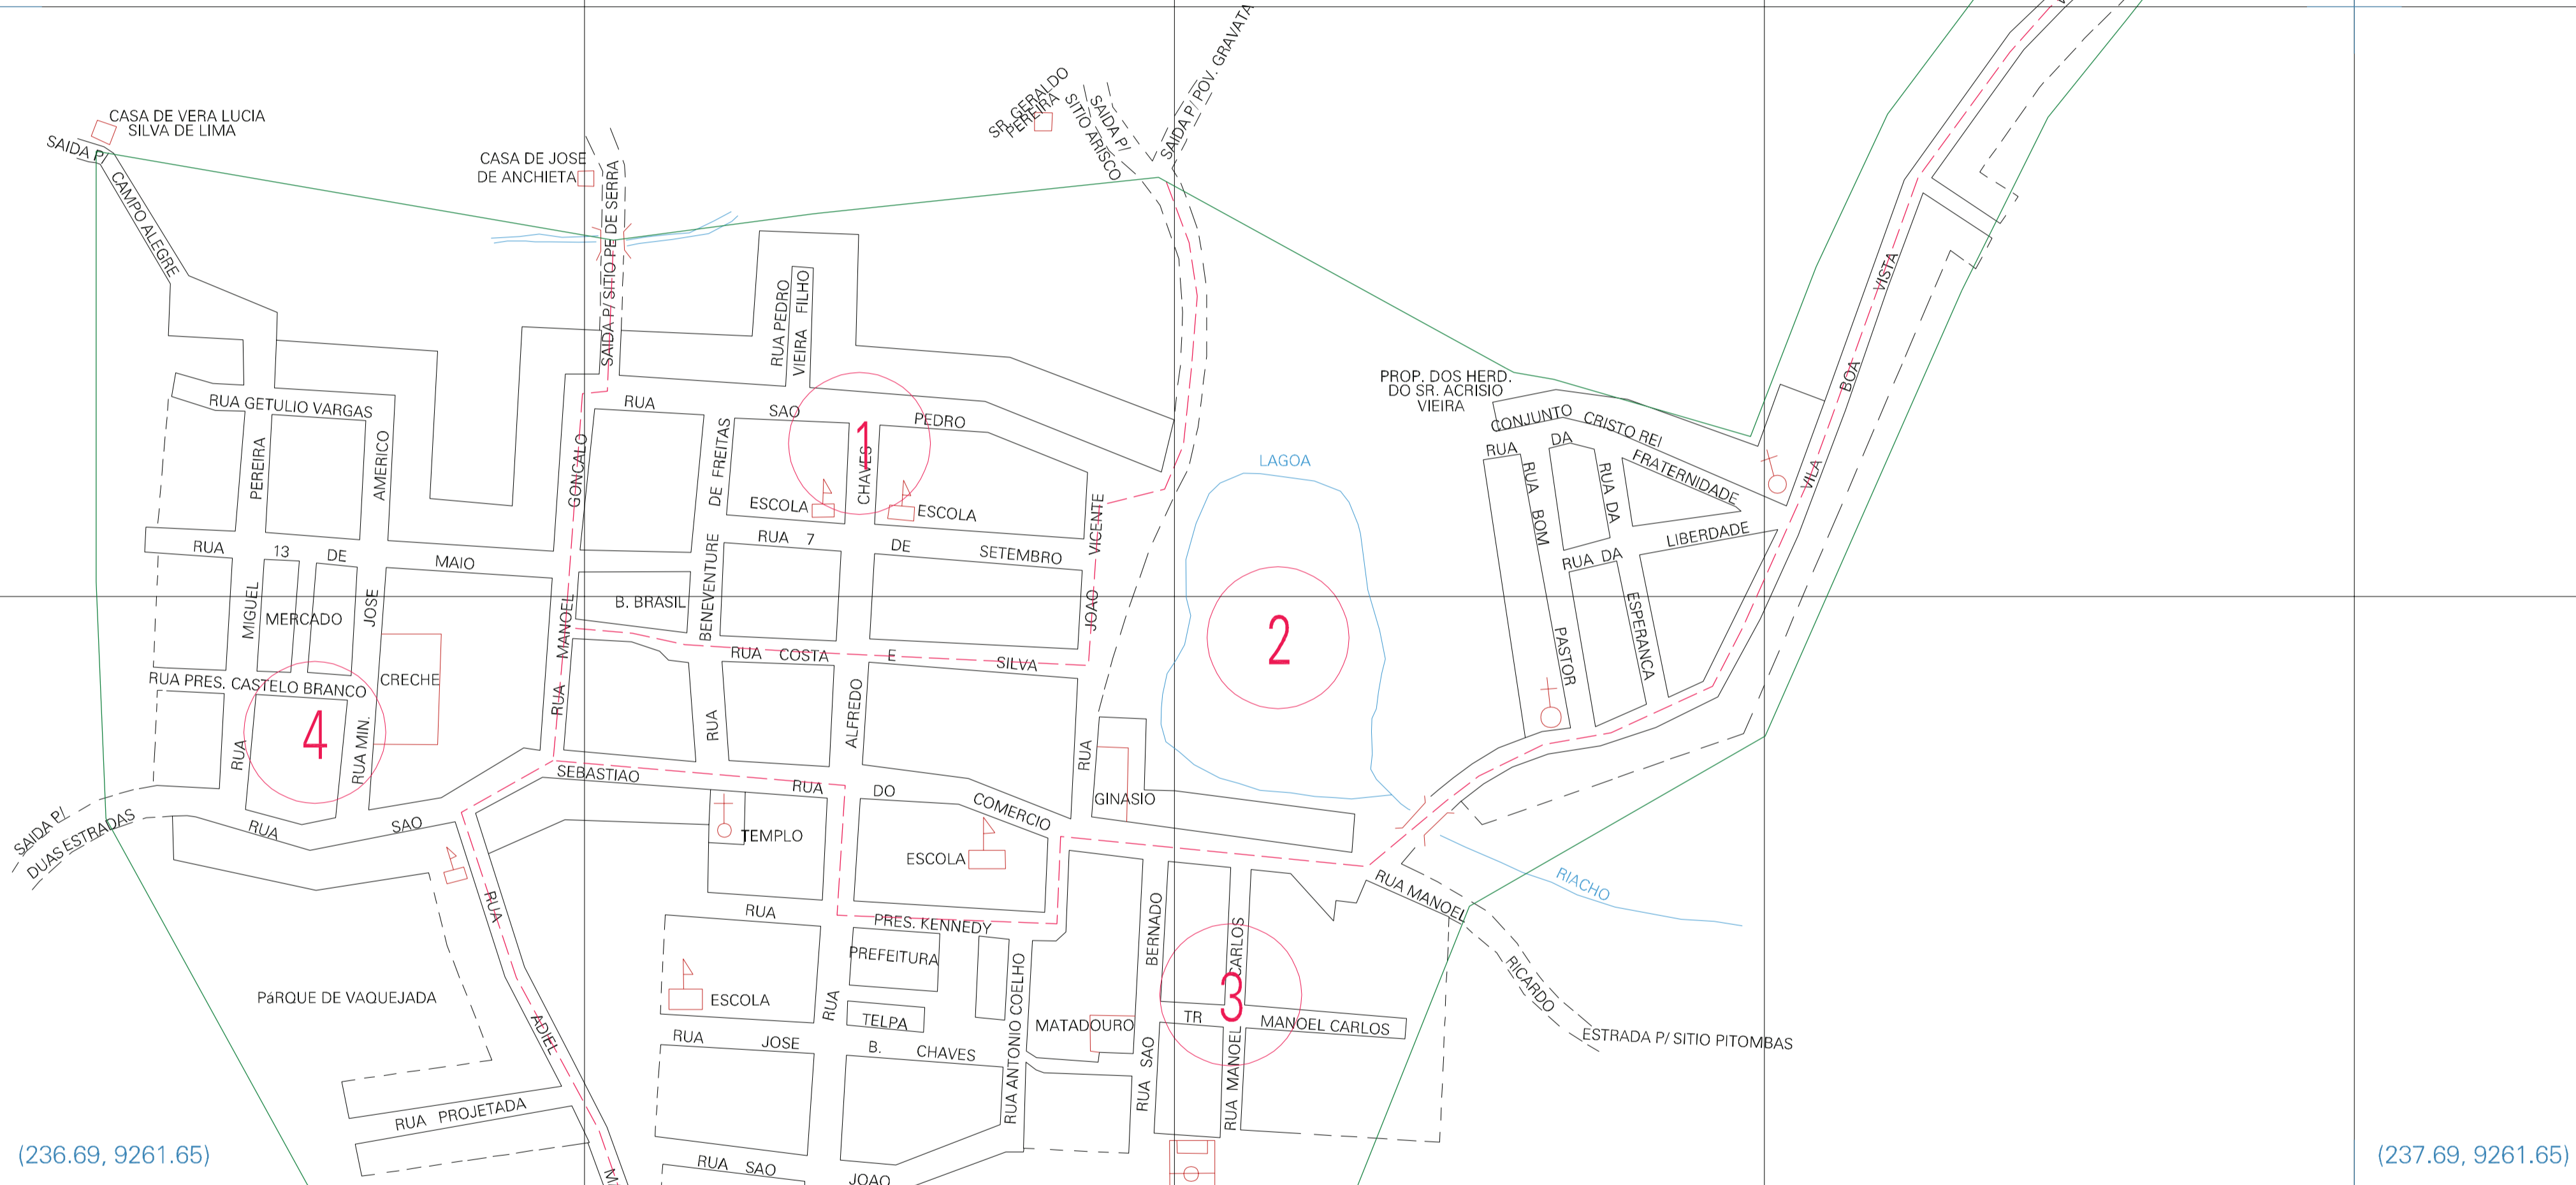

(236.69, 9262.15)

(237.69, 9262.15)

(236.69, 9261.65)

(237.69, 9261.65)

ESTADO DA PARAIBA
 Município: 25.08208
 LAGOA DE DENTRO
 Folha : 01 - 01

Arquivo: 2508208.dgn
 Limites(km): (236.44, 9261.4) - (237.94, 9262.4)

LEGENDA

LIMITES

- Município ou Perímetro Urbano
- Distrito
- Subdistrito, RA, Zona ou similar
- Bairro ou similar
- Setor Censitário

CODIGOS

- 22306.05 Distrito (cod. do município + cod. do distrito)
- 05.06 Subdistrito (cod. do distrito + cod. do subdistrito)
- 003 Bairro (cod. do bairro no município)
- 25 Setor (número do setor no distrito ou subdistrito)

MAPA URBANO DIGITAL
 FOLHA A1