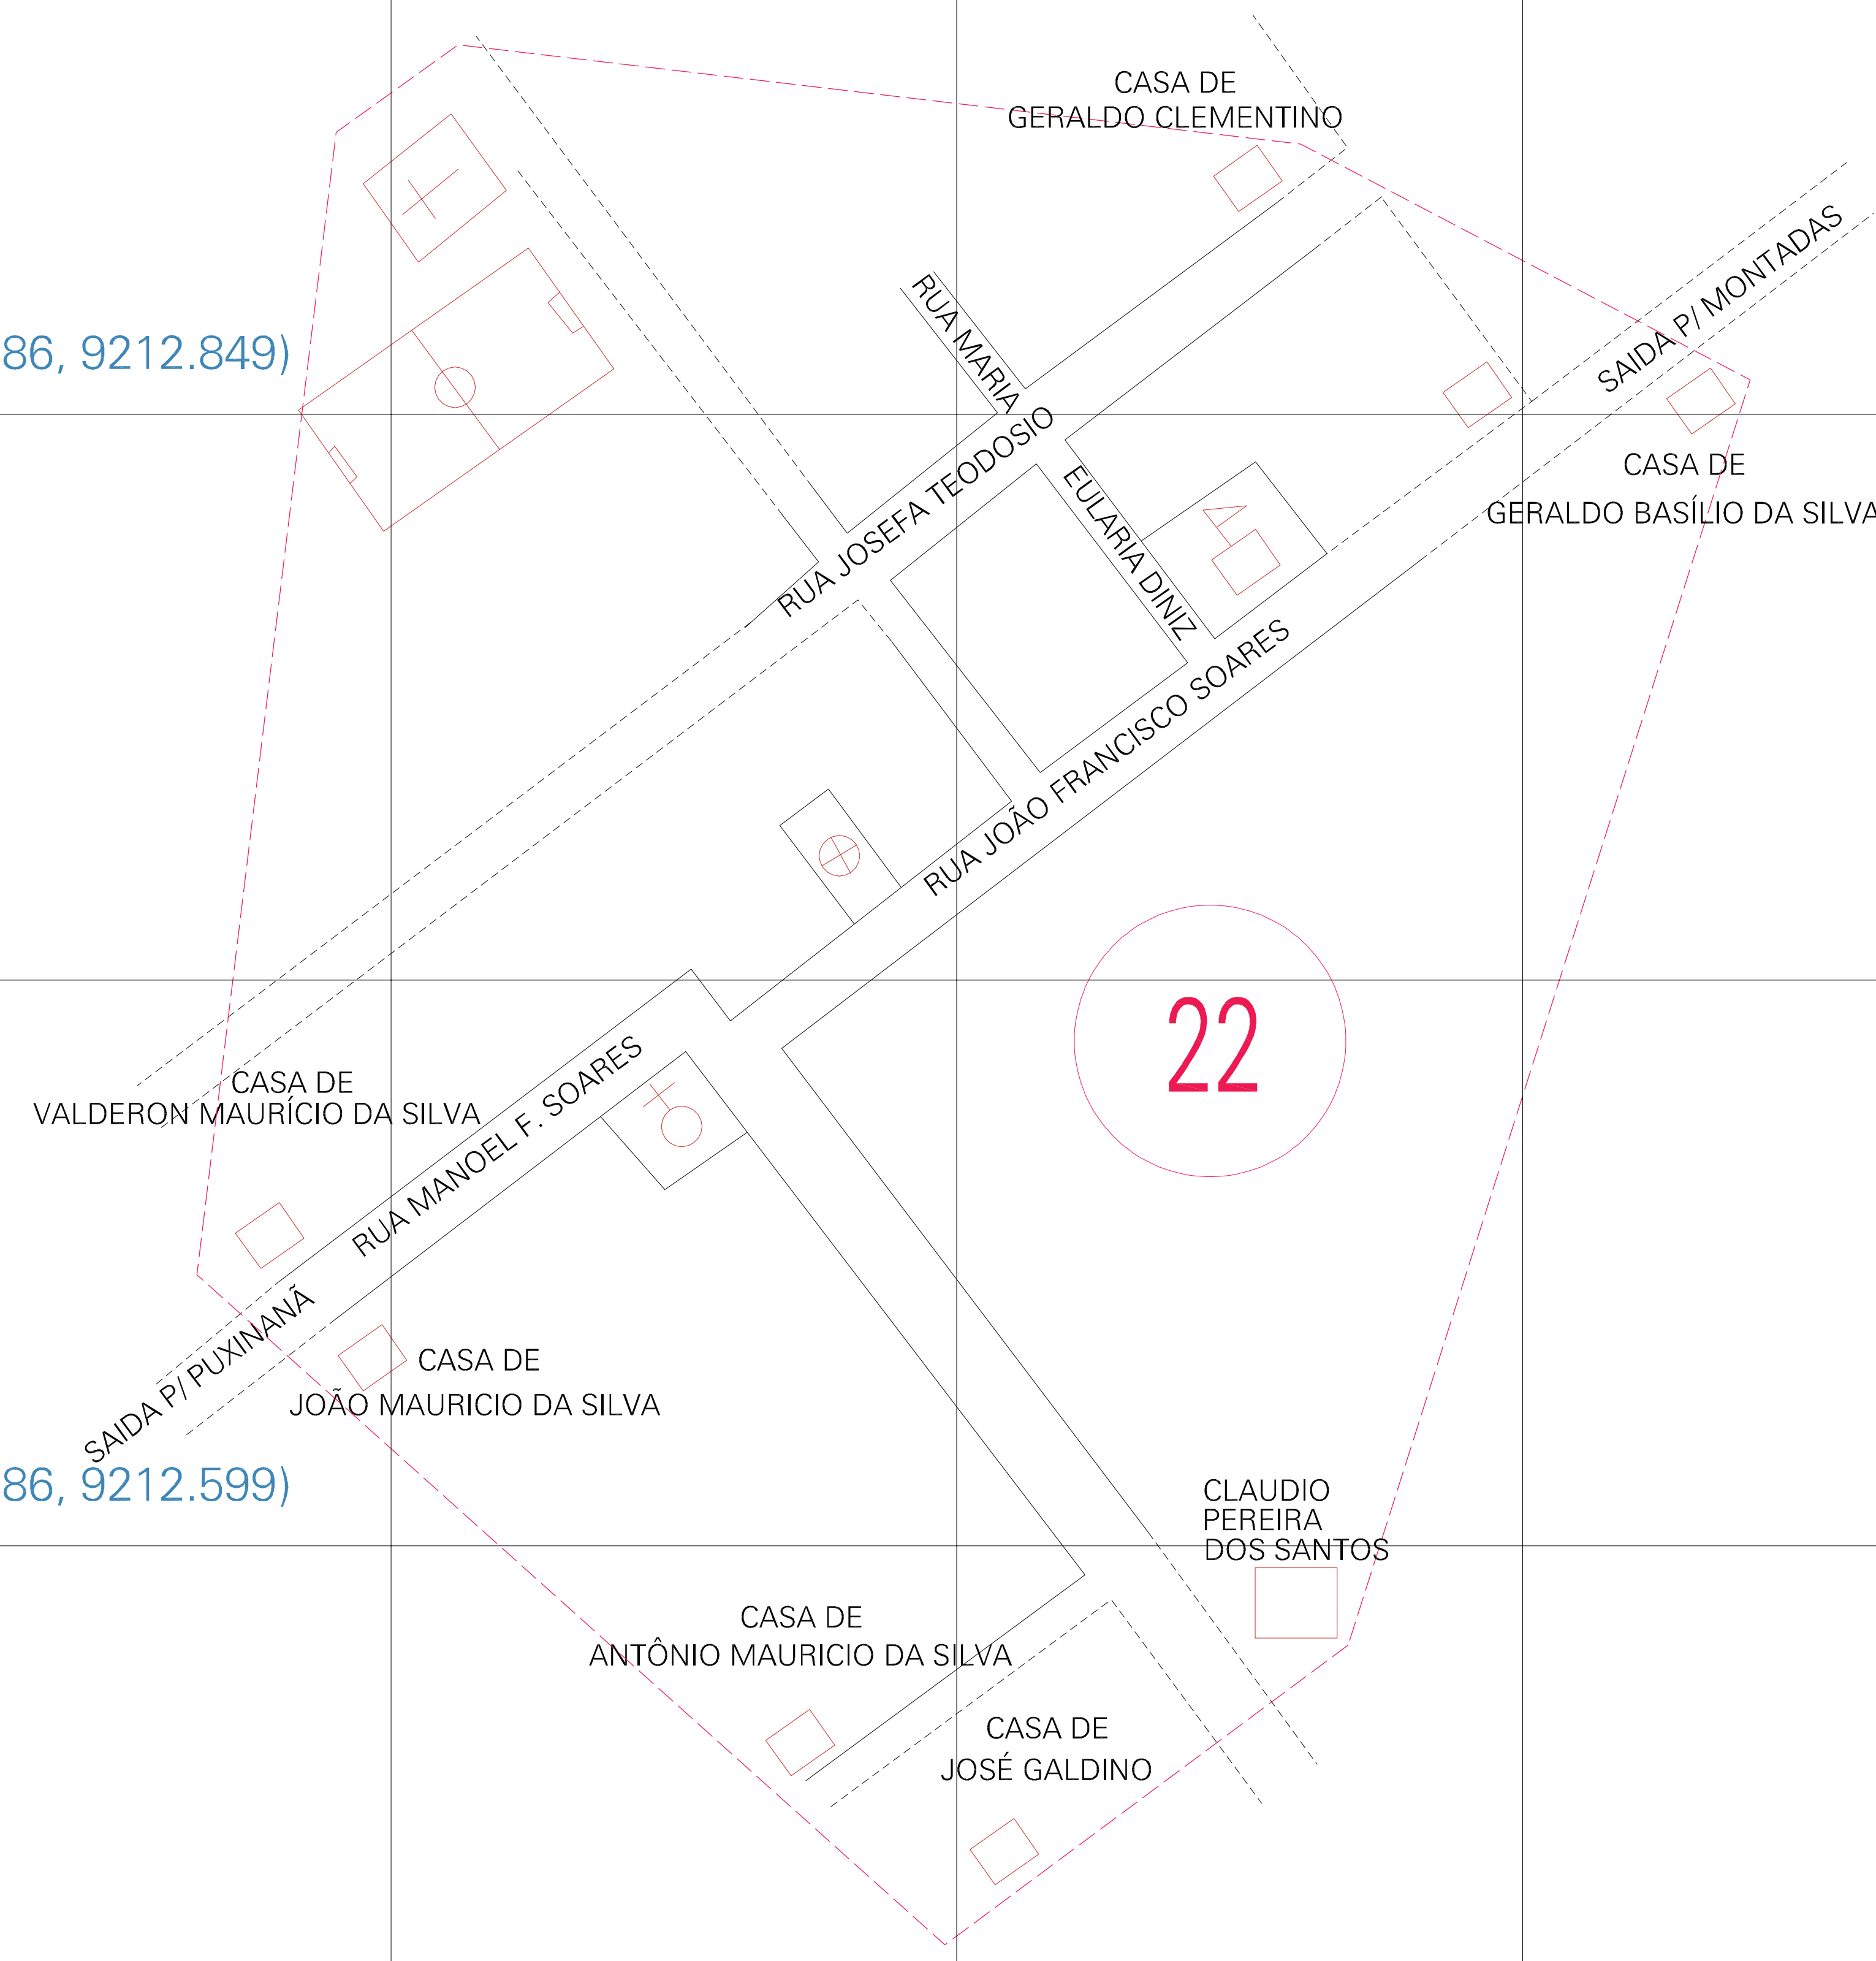

(177.986, 9212.849)

(178.486, 9212.849)

(177.986, 9212.599)

(178.486, 9212.599)

ESTADO DA PARAIBA
 Município: 25.08307
 LAGOA SECA
 Folha : 01 - 01
 Arquivo: 250830700005.dgn
 Limites(km): (177.861, 9212.474) - (178.611, 9212.974)

- LEGENDA**
- LIMITES**
- Município ou Perímetro Urbano
 - Distrito
 - Subdistrito, RA, Zona ou similar
 - Bairro ou similar
 - Sector Censitário
- CODIGOS**
- 22306.05 Distrito (cod. do município + cod. do distrito)
 - 05.06 Subdistrito (cod. do distrito + cod. do subdistrito)
 - 003 Bairro (cod. do bairro no município)
 - 25 Sector (número do sector no distrito ou subdistrito)