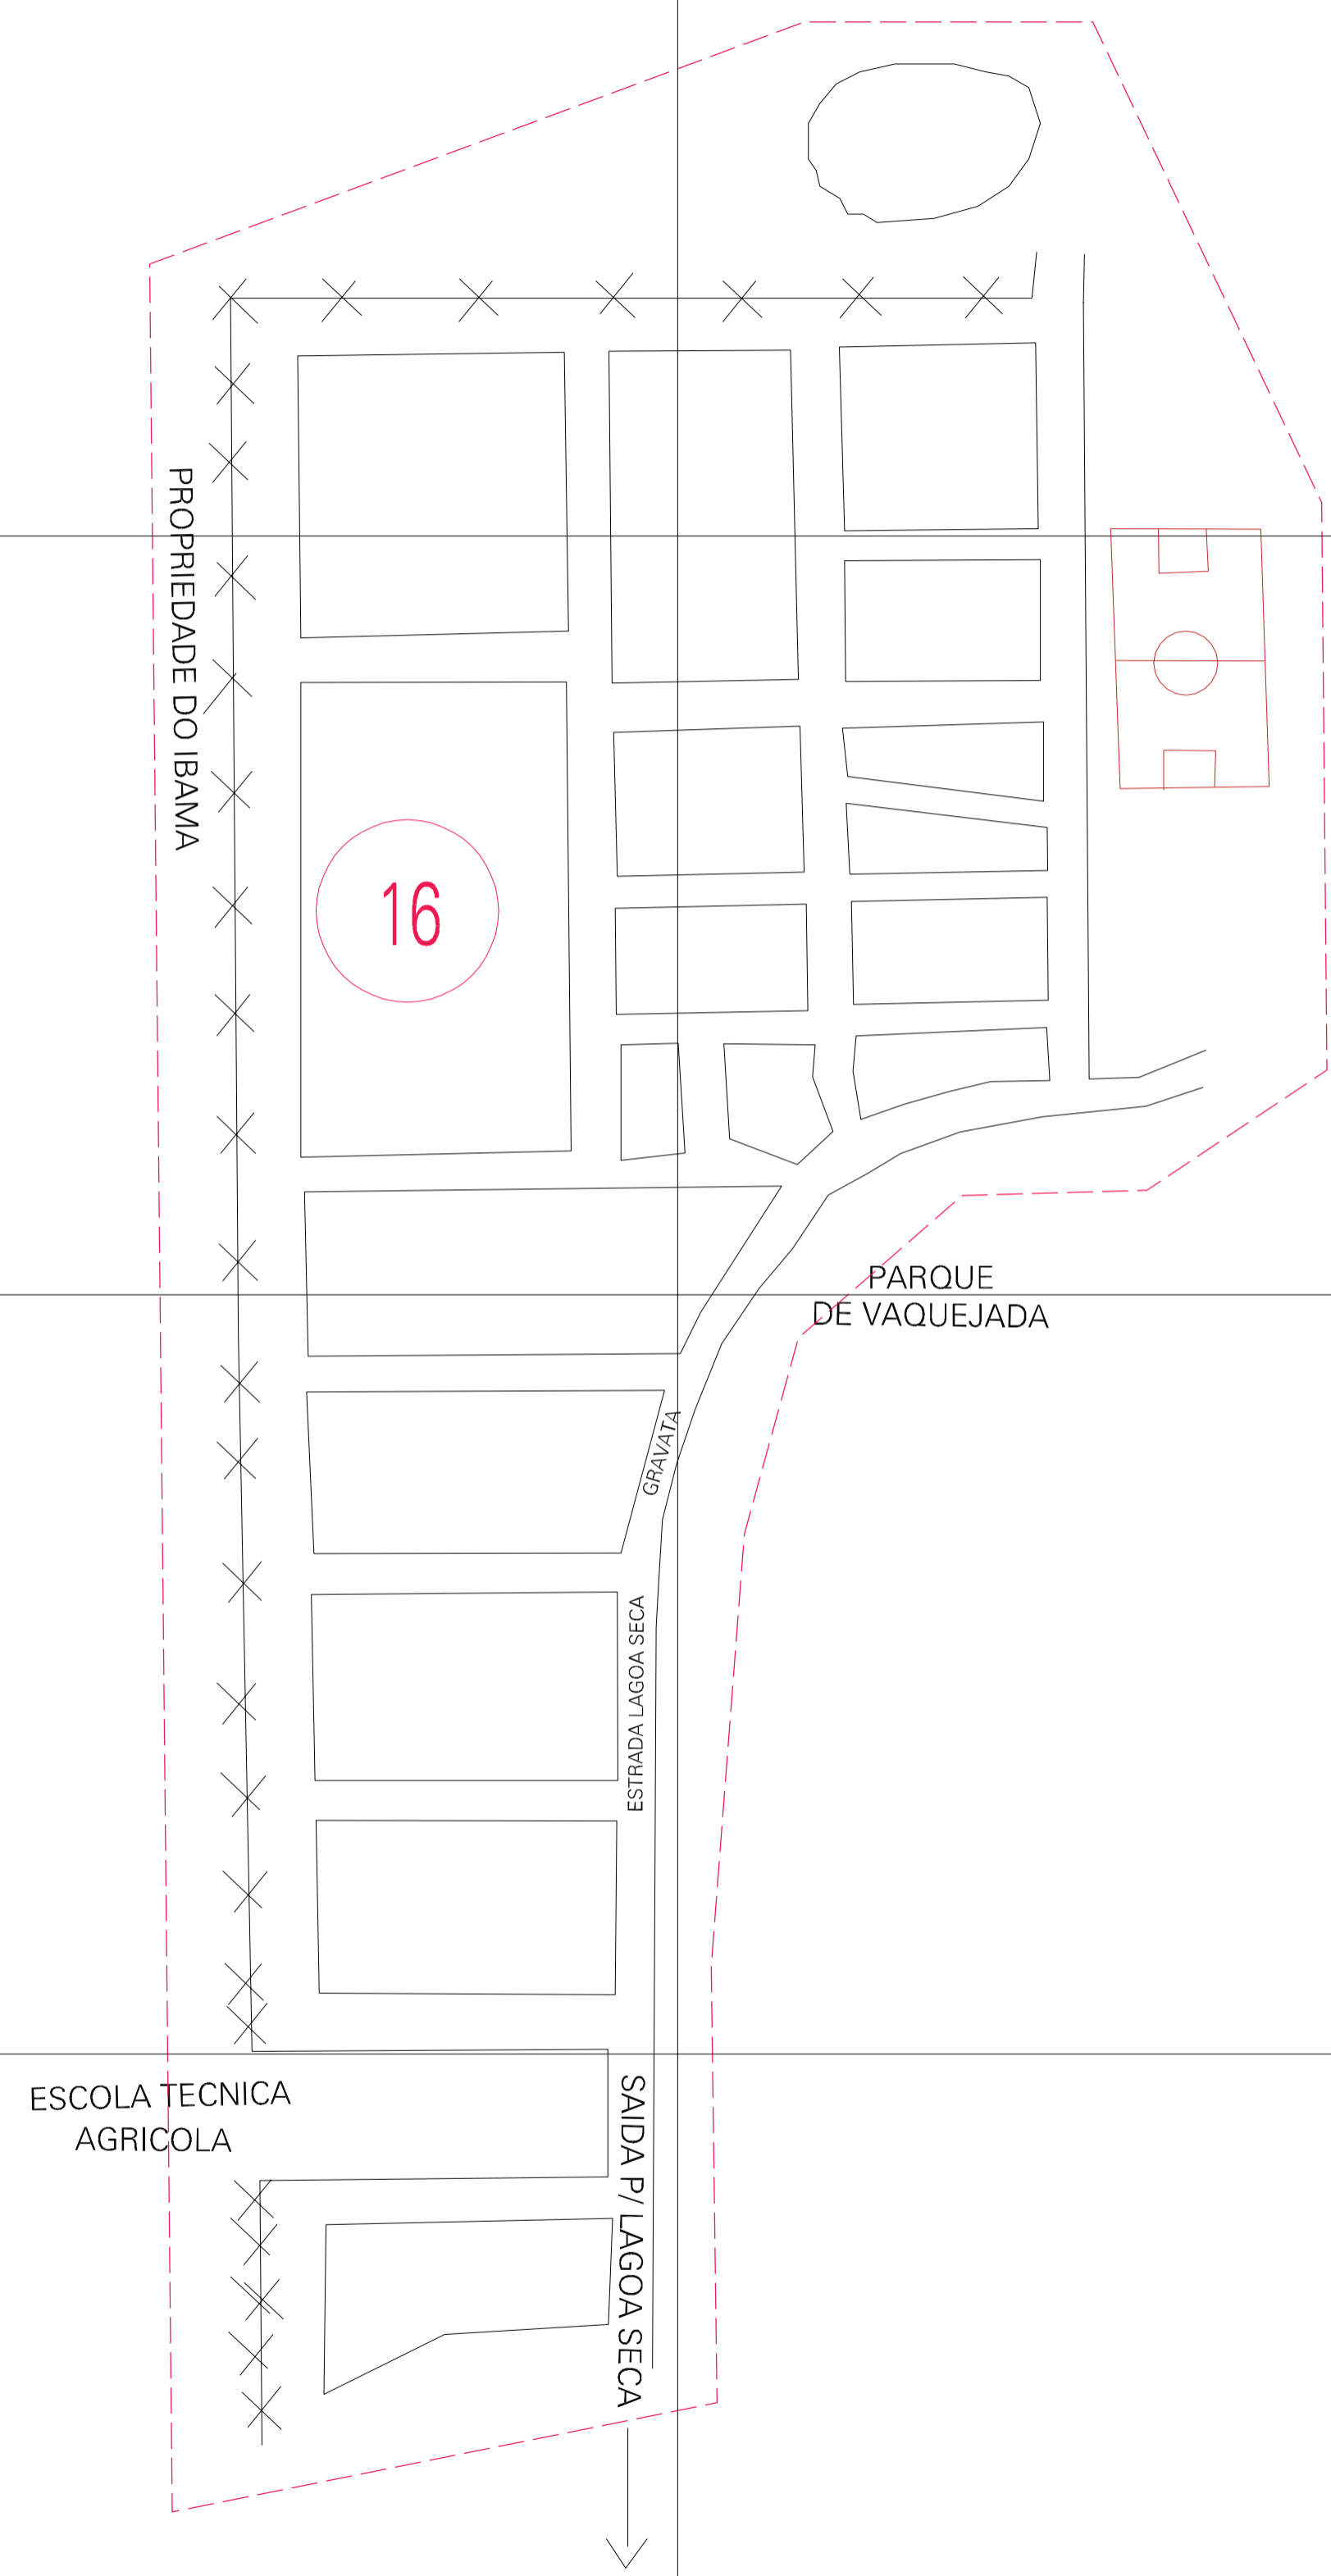

(182.077, 9208.422)

(183.077, 9208.422)

(182.077, 9207.922)

(183.077, 9207.922)

ESTADO DA PARAIBA
 Município: 25.08307
 LAGOA SECA
 Folha : 01 - 01
 Arquivo: 250830700006.dgn
 Limites(km): (181.827, 9207.672) - (183.327, 9208.672)

- LEGENDA**
- LIMITES**
- Município ou Perimetro Urbano
 - Distrito
 - Subdistrito, RA, Zona ou similar
 - Bairro ou similar
 - Setor Censitário
- CODIGOS**
- 22306.05 Distrito (cod. do município + cod. do distrito)
 - 05.06 Subdistrito (cod. do distrito + cod. do subdistrito)
 - 003 Bairro (cod. do bairro no município)
 - 25 Setor (número do setor no distrito ou subdistrito)