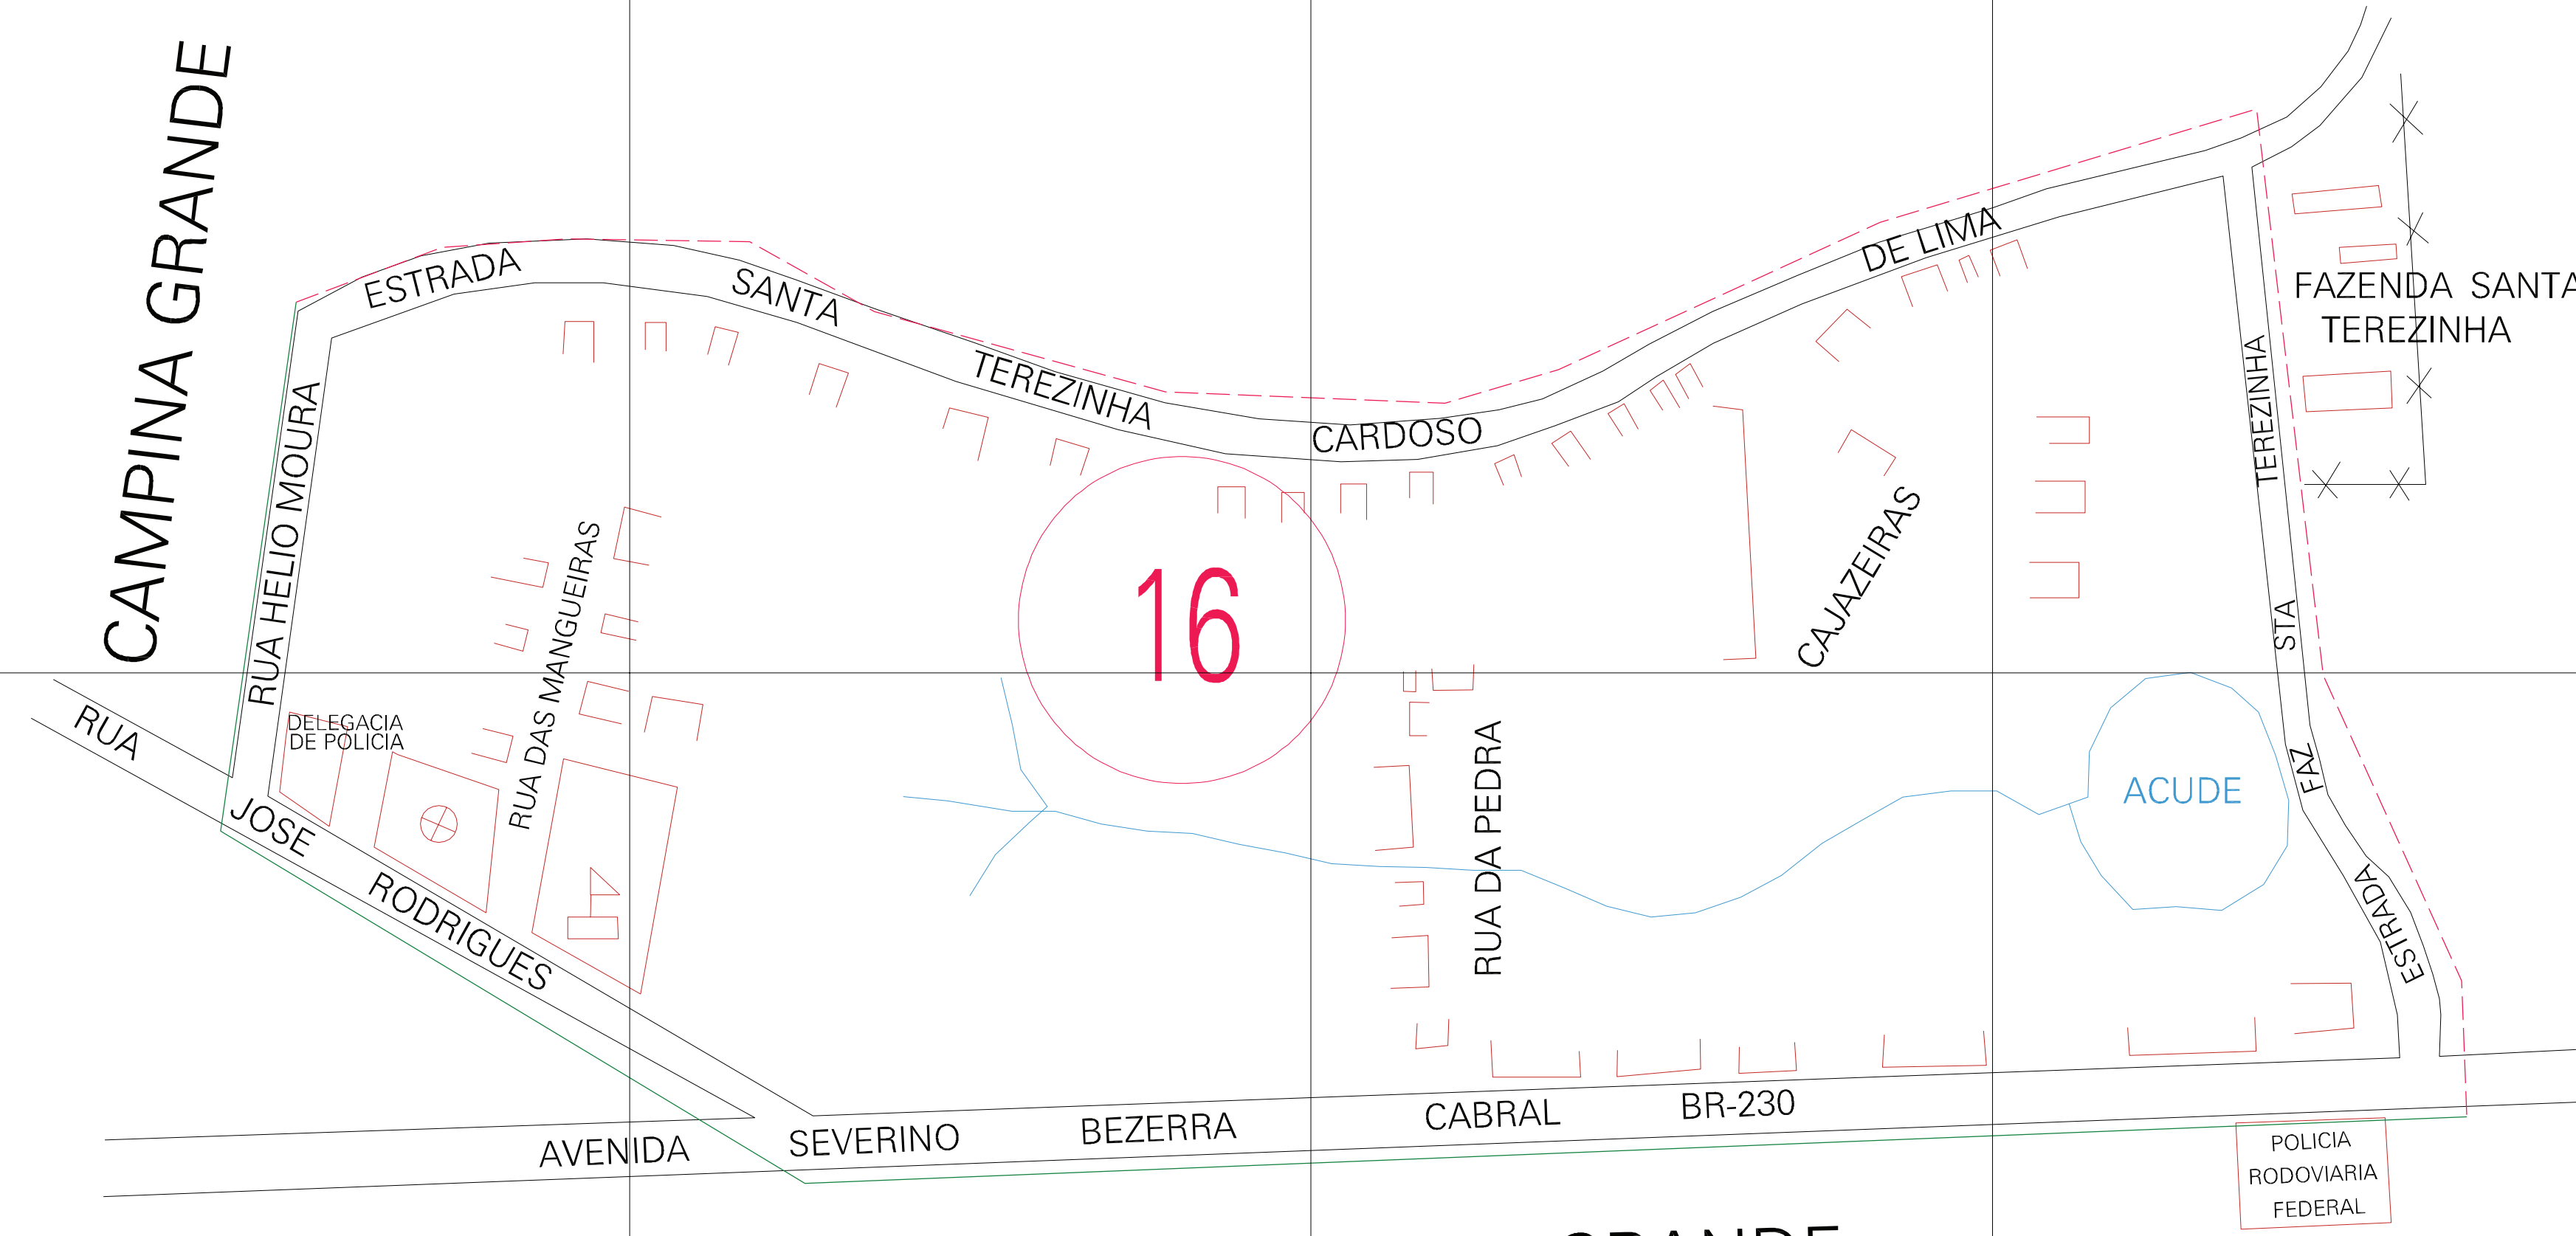

(01, 01) - 250920600001

(186.366, 9197.786)

(186.866, 9197.786)

(186.366, 9197.536)

CAMPINA

GRANDE

(186.866, 9197.536)

ESTADO DA PARAIBA
 Município: 25.09206
 MASSARANDUBA
 Folha : 01 - 01

Arquivo: 250920600001.dgn
 Limite(km): (186.241, 9197.411) - (186.991, 9197.911)

LEGENDA

LIMITES

- Município ou Perímetro Urbano
- Distrito
- Subdistrito, RA, Zona ou similar
- Bairro ou similar
- Sector Constituído

CODIGOS

- 22306.05 Distrito (cod. do município + cod. do distrito)
- 05.06 Subdistrito (cod. do distrito + cod. do subdistrito)
- 003 Bairro (cod. do bairro no município)
- 25 Sector (número do setor no distrito ou subdistrito)