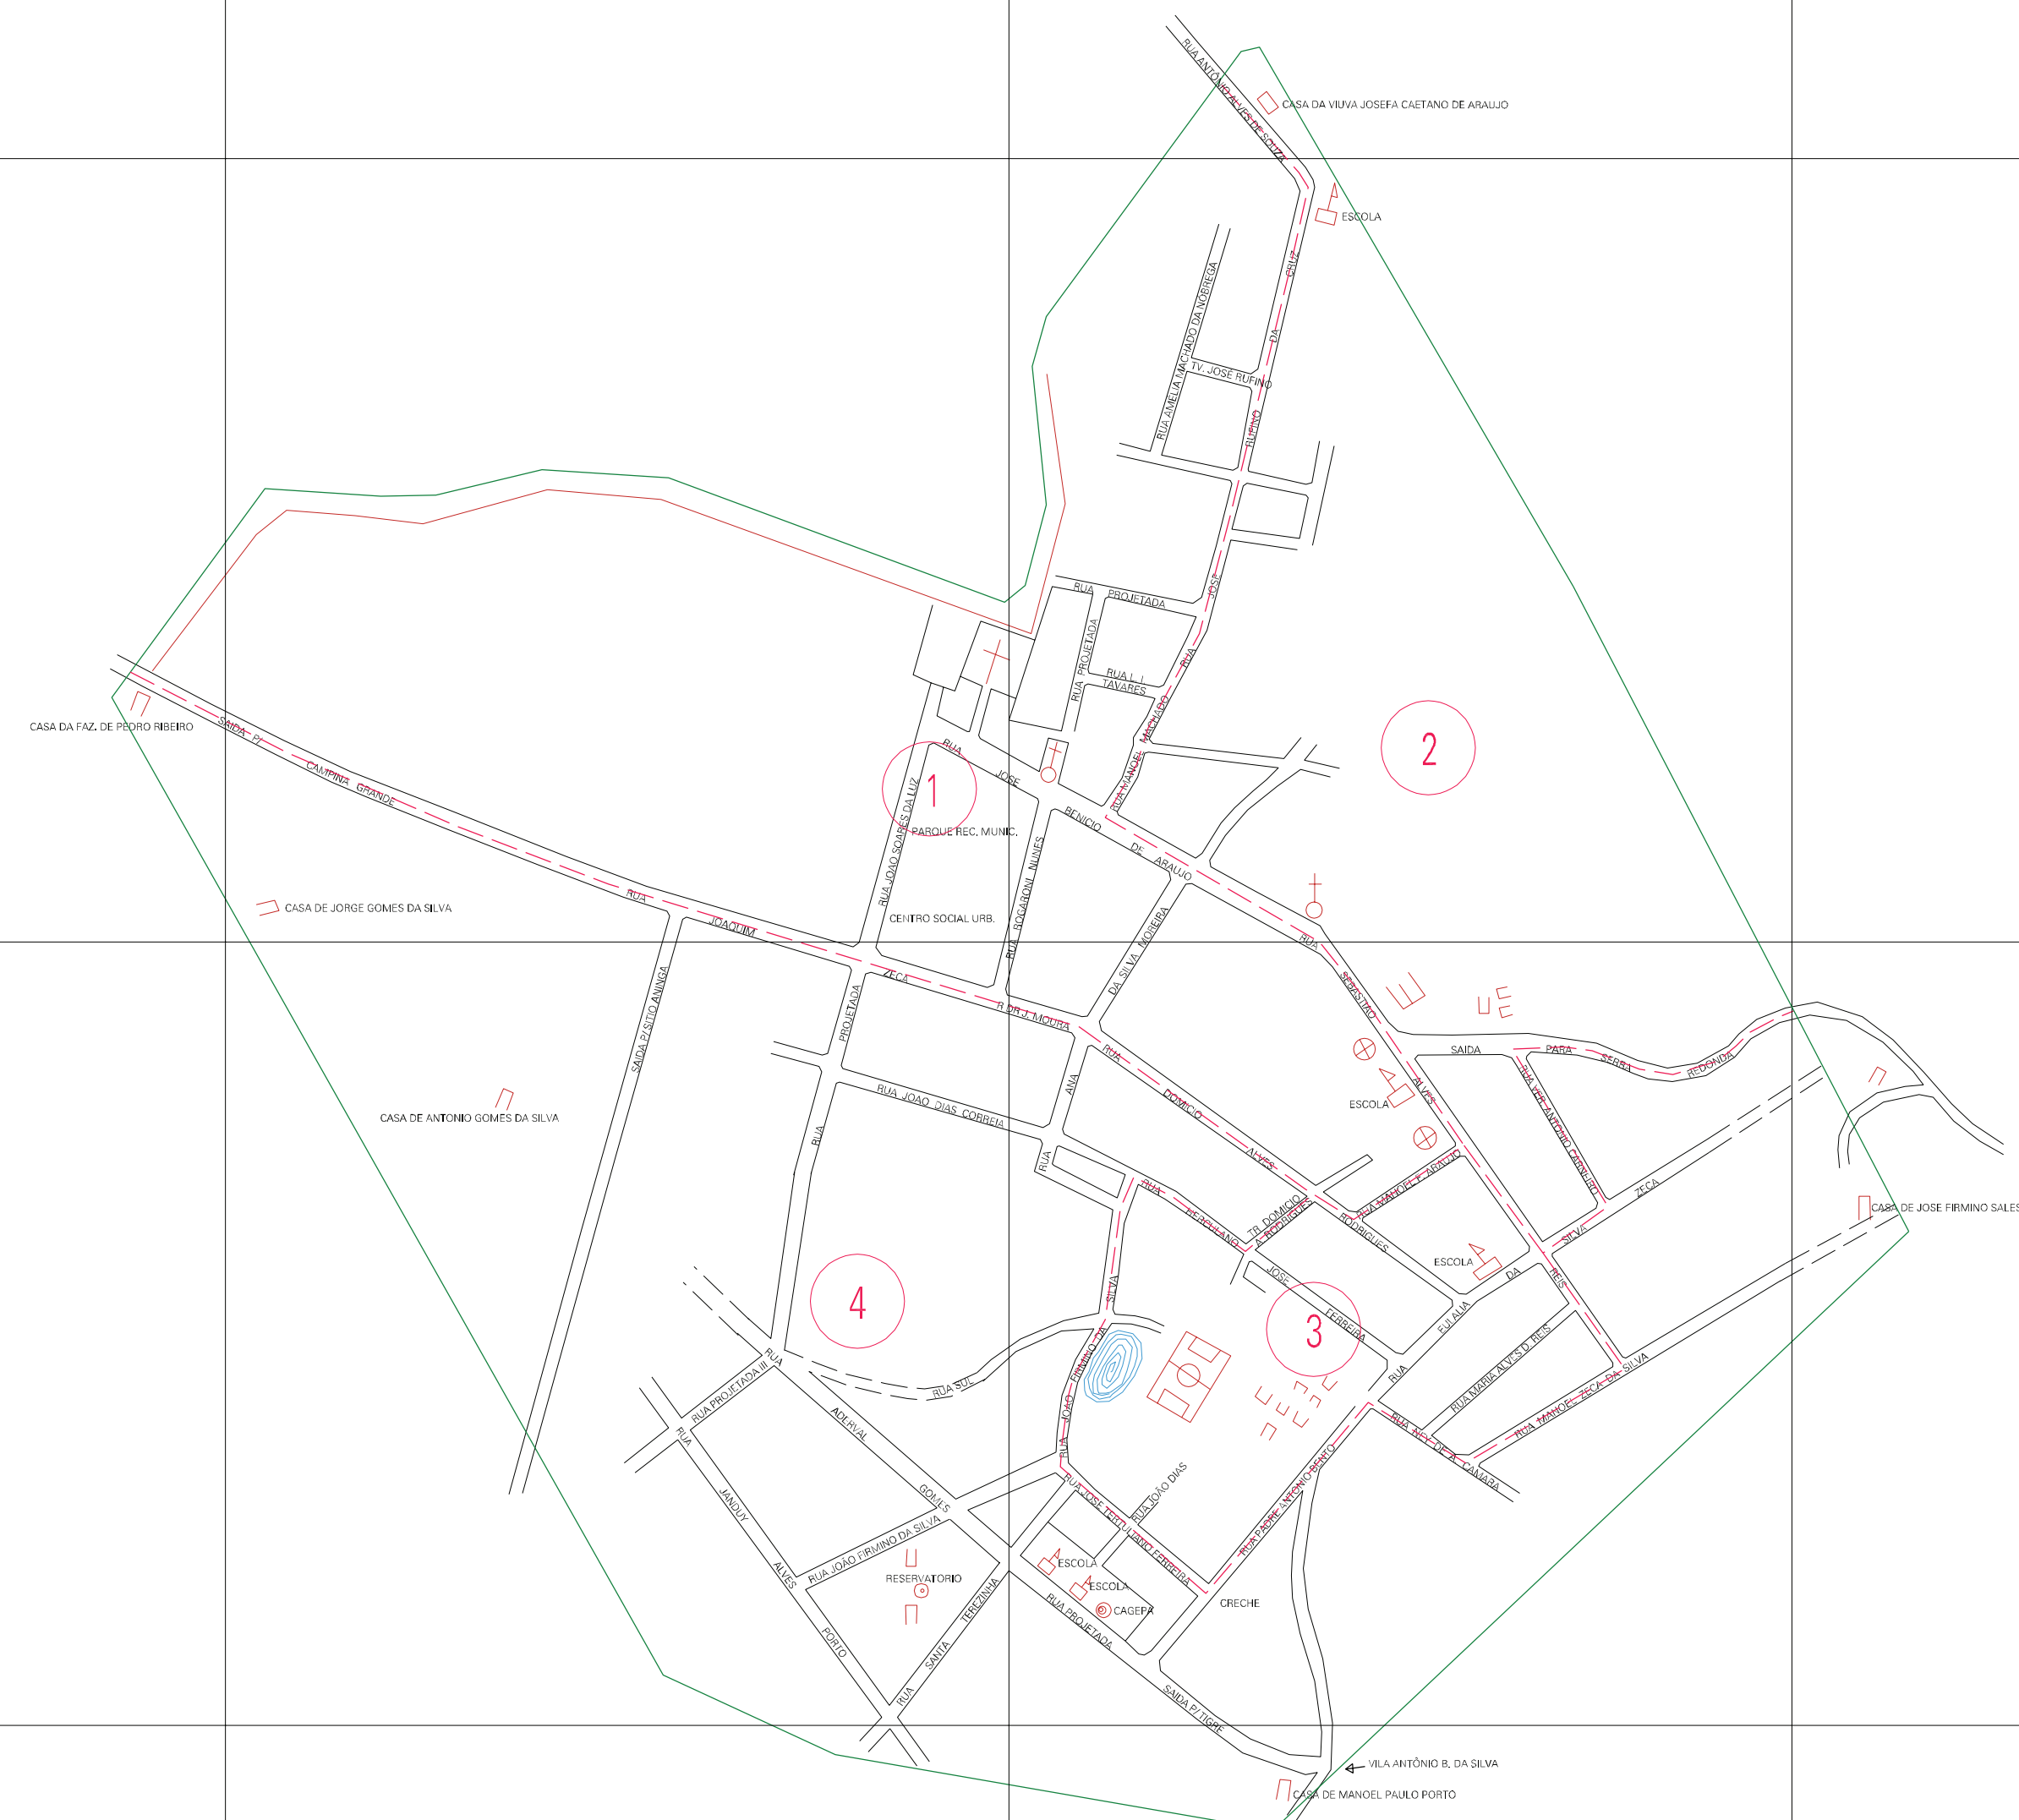

(196.91, 9205.91)

(198.91, 9205.91)

(196.91, 9204.91)

(198.91, 9204.91)

ESTADO DA PARAIBA
 Município: 25.09206
 MASSARANDUBA
 Folha : 01 - 01

Arquivo: 2509206.dgn
 Limites(km): (196.41, 9204.41) - (199.41, 9206.41)

LEGENDA

- LIMITES**
- Município ou Perímetro Urbano
 - Distrito
 - Subdistrito, RA, Zona ou similar
 - Bairro ou similar
 - Setor Censitário
- CODIGOS**
- 22306.05 Distrito (cod. do município + cod. do distrito)
 - 05.08 Subdistrito (cod. do distrito + cod. do subdistrito)
 - 003 Bairro (cod. do bairro no município)
 - 25 Setor (número do setor no distrito ou subdistrito)

Articulação de Folhas

**MAPA URBANO DIGITAL
 FOLHA A1**