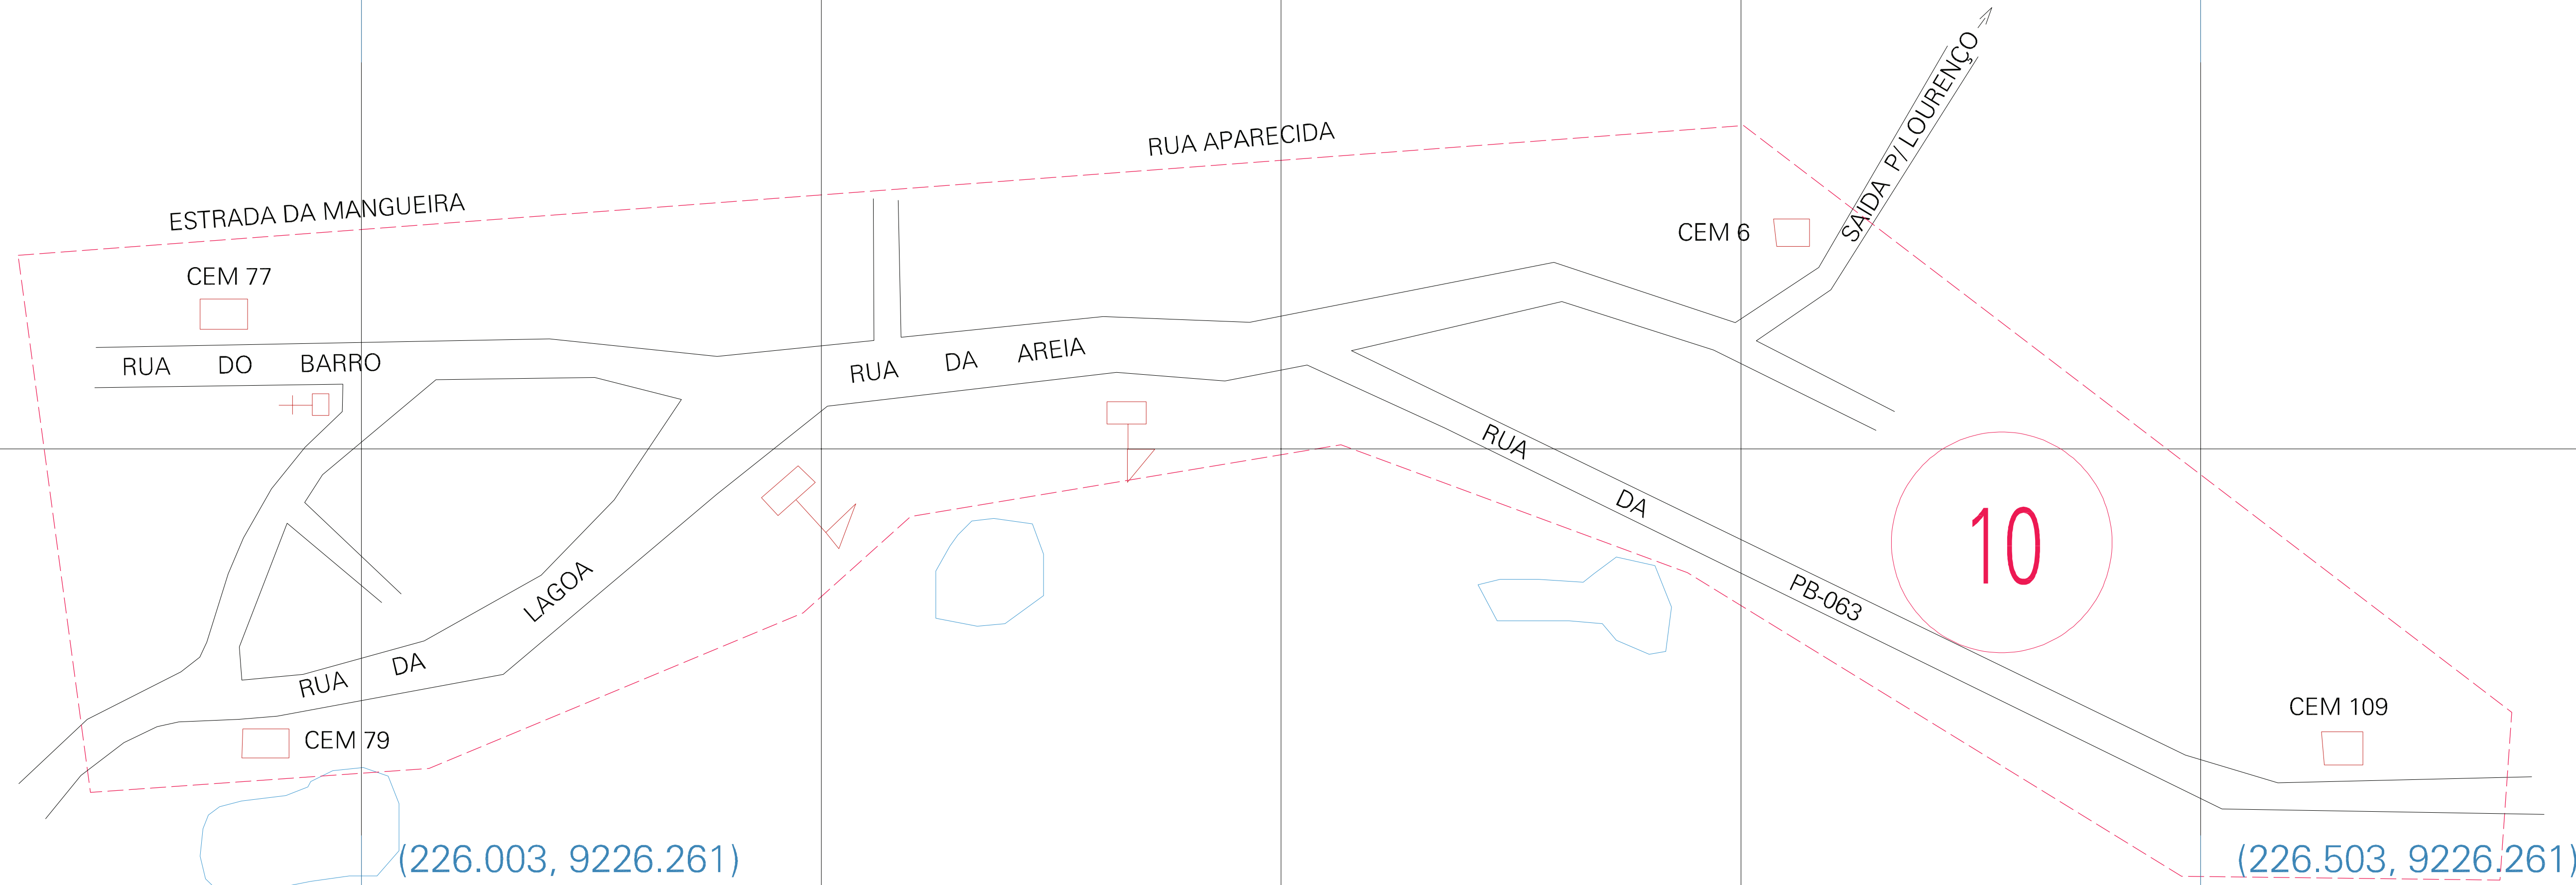

(01, 01) - 2509800000001

(226.003, 9226.511)

(226.503, 9226.511)

ESTADO DA PARAIBA
 Município: 25.09800
 MULUNGU
 Folha : 01 - 01

Arquivo: 250980000001.dgn
 Limite(km): (225,878, 9226,136) - (226,628, 9226,636)

- LEGENDA**
- LIMITES**
- Município ou Perímetro Urbano
 - Distrito
 - Subdistrito, RA, Zona ou similar
 - Bairro ou similar
 - Sector Consistário
- CODIGOS**
- 22306.05 Distrito (cod. do município + cod. do distrito)
 - 05.06 Subdistrito (cod. do distrito + cod. do subdistrito)
 - 003 Bairro (cod. do bairro no município)
 - 25 Sector (número do setor no distrito ou subdistrito)

MAPA URBANO DIGITAL
 FOLHA A1