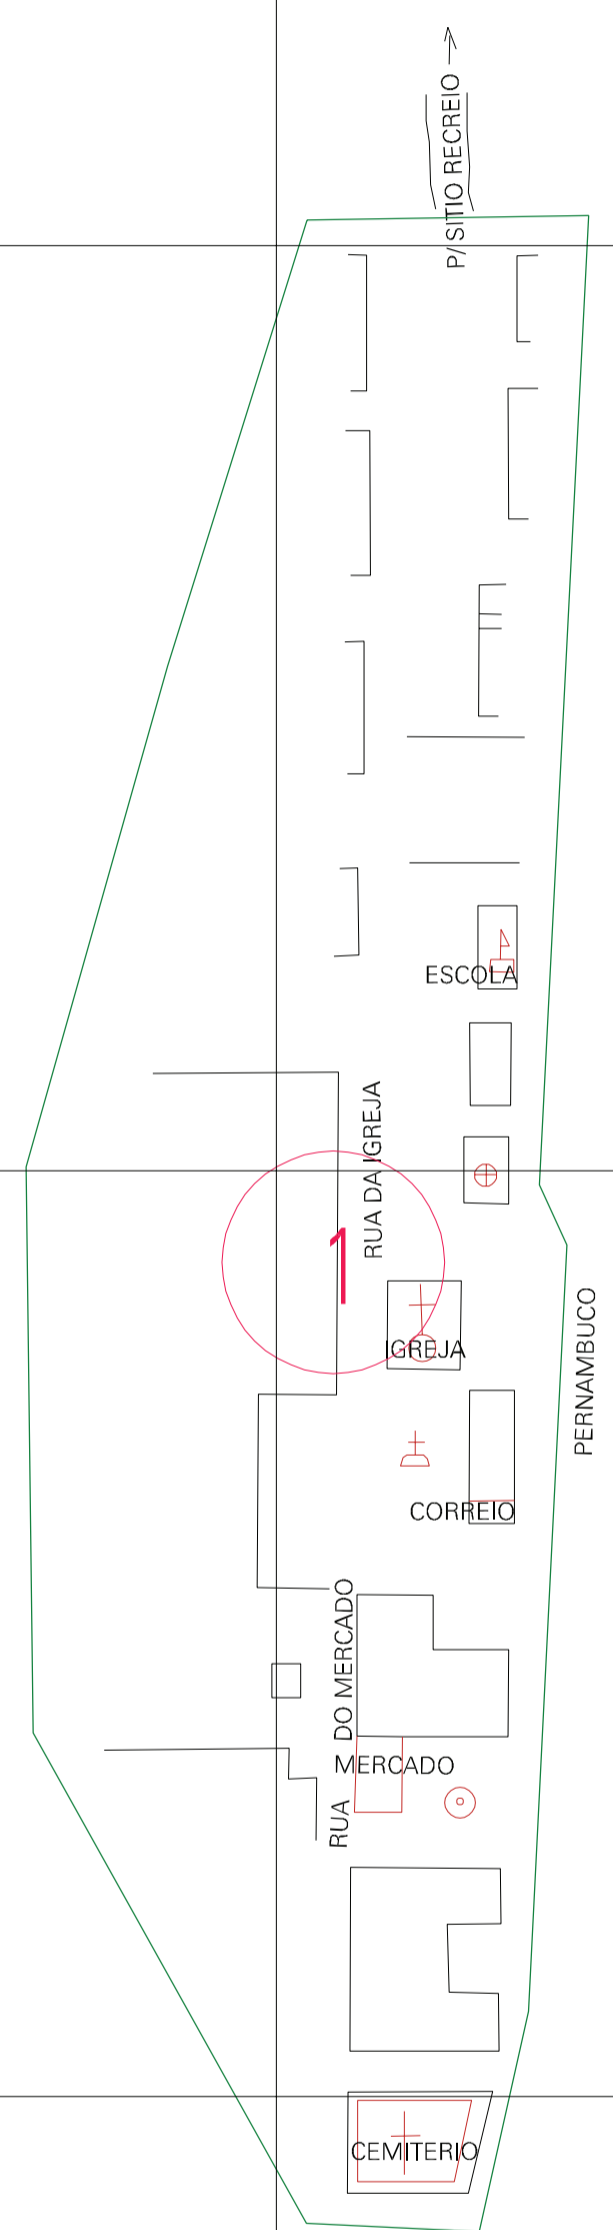

(221.67, 9174.15)

(222.67, 9174.15)

(221.67, 9173.65)

(222.67, 9173.65)

ESTADO DA PARAIBA
 Município: 25.09909
 NATUBA
 Folha : 01 - 01
 Arquivo: 250990910.dgn
 Limites(km): (221.42, 9173.4) - (222.92, 9174.4)

- LEGENDA**
- LIMITES**
- Município ou Perímetro Urbano
 - Distrito
 - Subdistrito, RA, Zona ou similar
 - Bairro ou similar
 - Sector Censitário
- CODIGOS**
- 22306.05 Distrito (cod. do município + cod. do distrito)
 - 05.06 Subdistrito (cod. do distrito + cod. do subdistrito)
 - 003 Bairro (cod. do bairro no município)
 - 25 Sector (número do setor no distrito ou subdistrito)