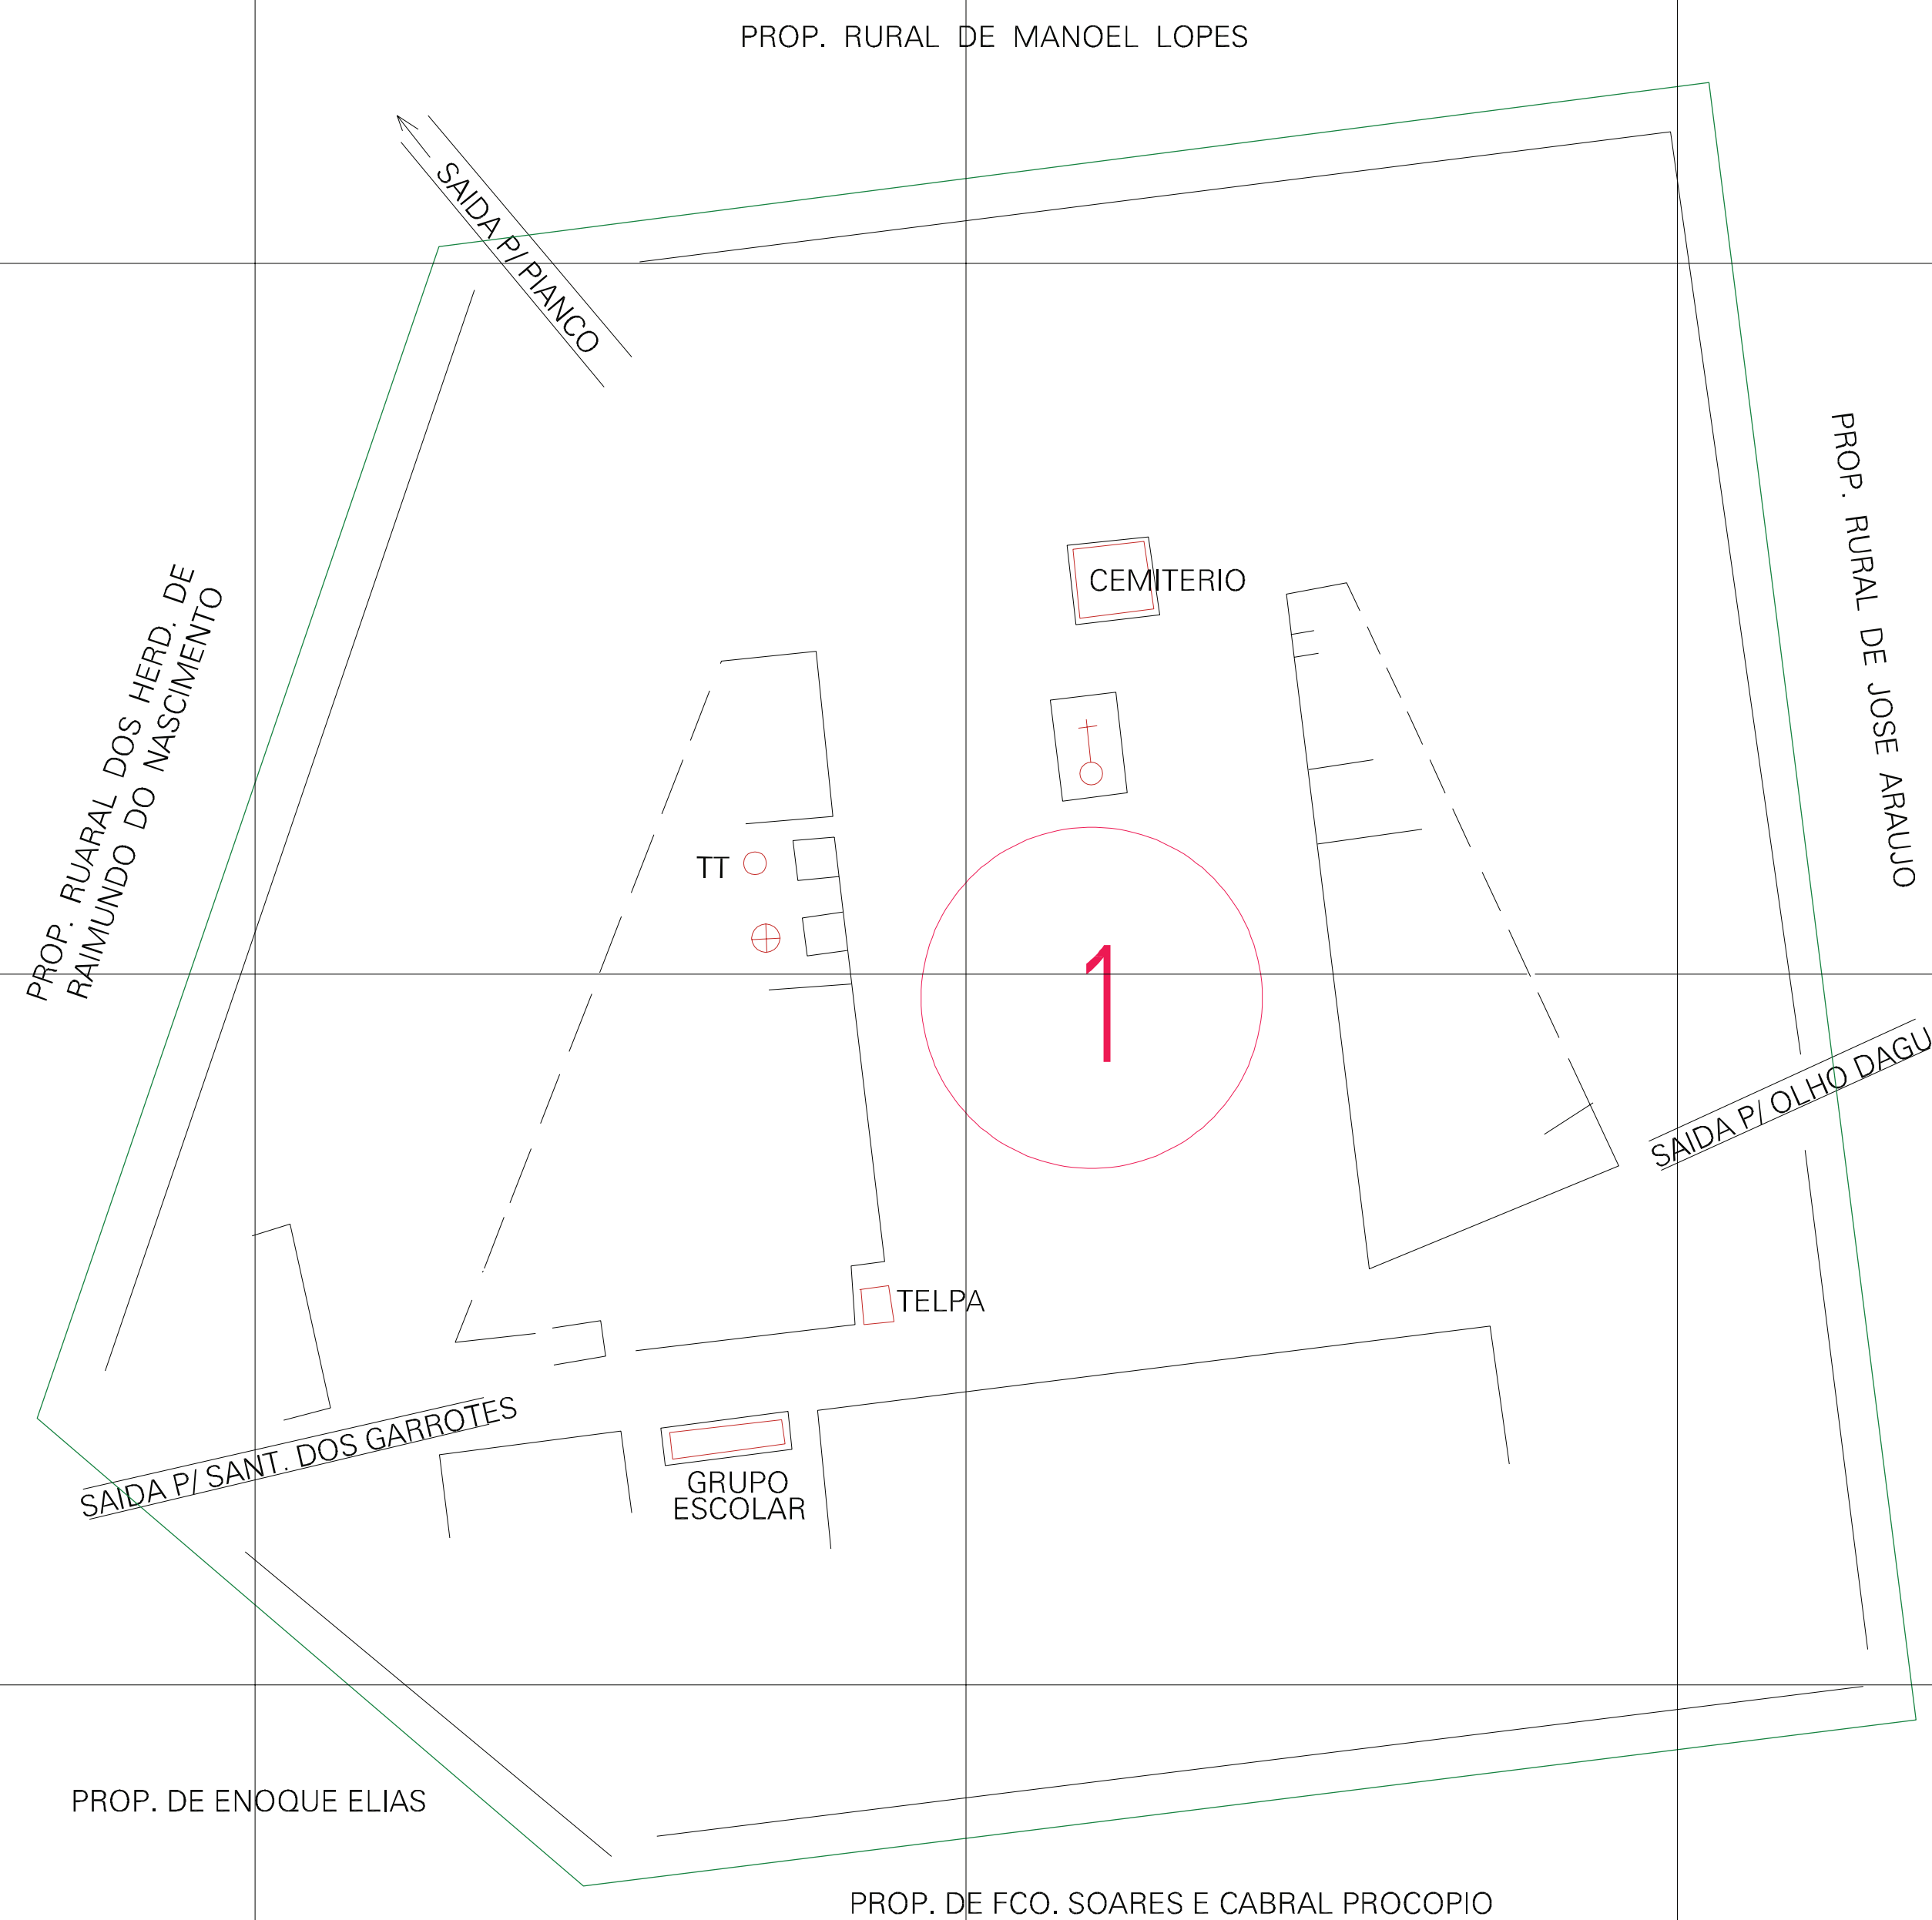

(628.375, 9187.615)

(628.875, 9187.615)

(628.375, 9187.365)

(628.875, 9187.365)

ESTADO DA PARAIBA  
 Município: 25.10402  
 OLHO D'ÁGUA  
 Folha : 01 - 01

Arquivo: 251040230.dgn  
 Limite:(km): (628.25, 9187.24) - (629.00, 9187.74)

- LEGENDA**
- LIMITES**
- Município ou Perímetro Urbano
  - Distrito
  - Subdistrito, RA, Zona ou similar
  - Bairro ou similar
  - Setor Censitário
- CODIGOS**
- 22306.05 Distrito (cod. do município + cod. do distrito)
  - 05.05 Subdistrito (cod. do distrito + cod. do subdistrito)
  - 003 Bairro (cod. do bairro no município)
  - 25 Setor (número do setor no distrito ou subdistrito)

**MAPA URBANO DIGITAL**  
**FOLHA A1**