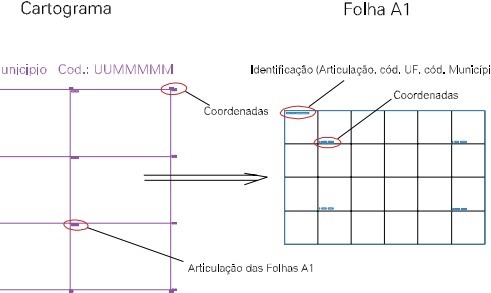

ESTADO DA PARAIBA
 Município: 25.10600
 OURO VELHO
 Folha : 01 - 01

Arquivo: 2510600.dgn
 Limites(km): (702.78, 9156.4) - (704.78, 9157.9)

LEGENDA

- LIMITES**
- Município ou Perímetro Urbano
 - Distrito
 - Subdistrito, RA, Zona ou similar
 - Bairro ou similar
 - - - Setor Constituinte
- CODIGOS**
- 22306.05 Distrito (cod. do município + cod. do distrito)
 - 05.06 Subdistrito (cod. do distrito + cod. do subdistrito)
 - 003 Bairro (cod. do bairro no município)
 - 25 Setor (número do setor no distrito ou subdistrito)

Articulação de Folhas

MAPA URBANO DIGITAL
 FOLHA A1