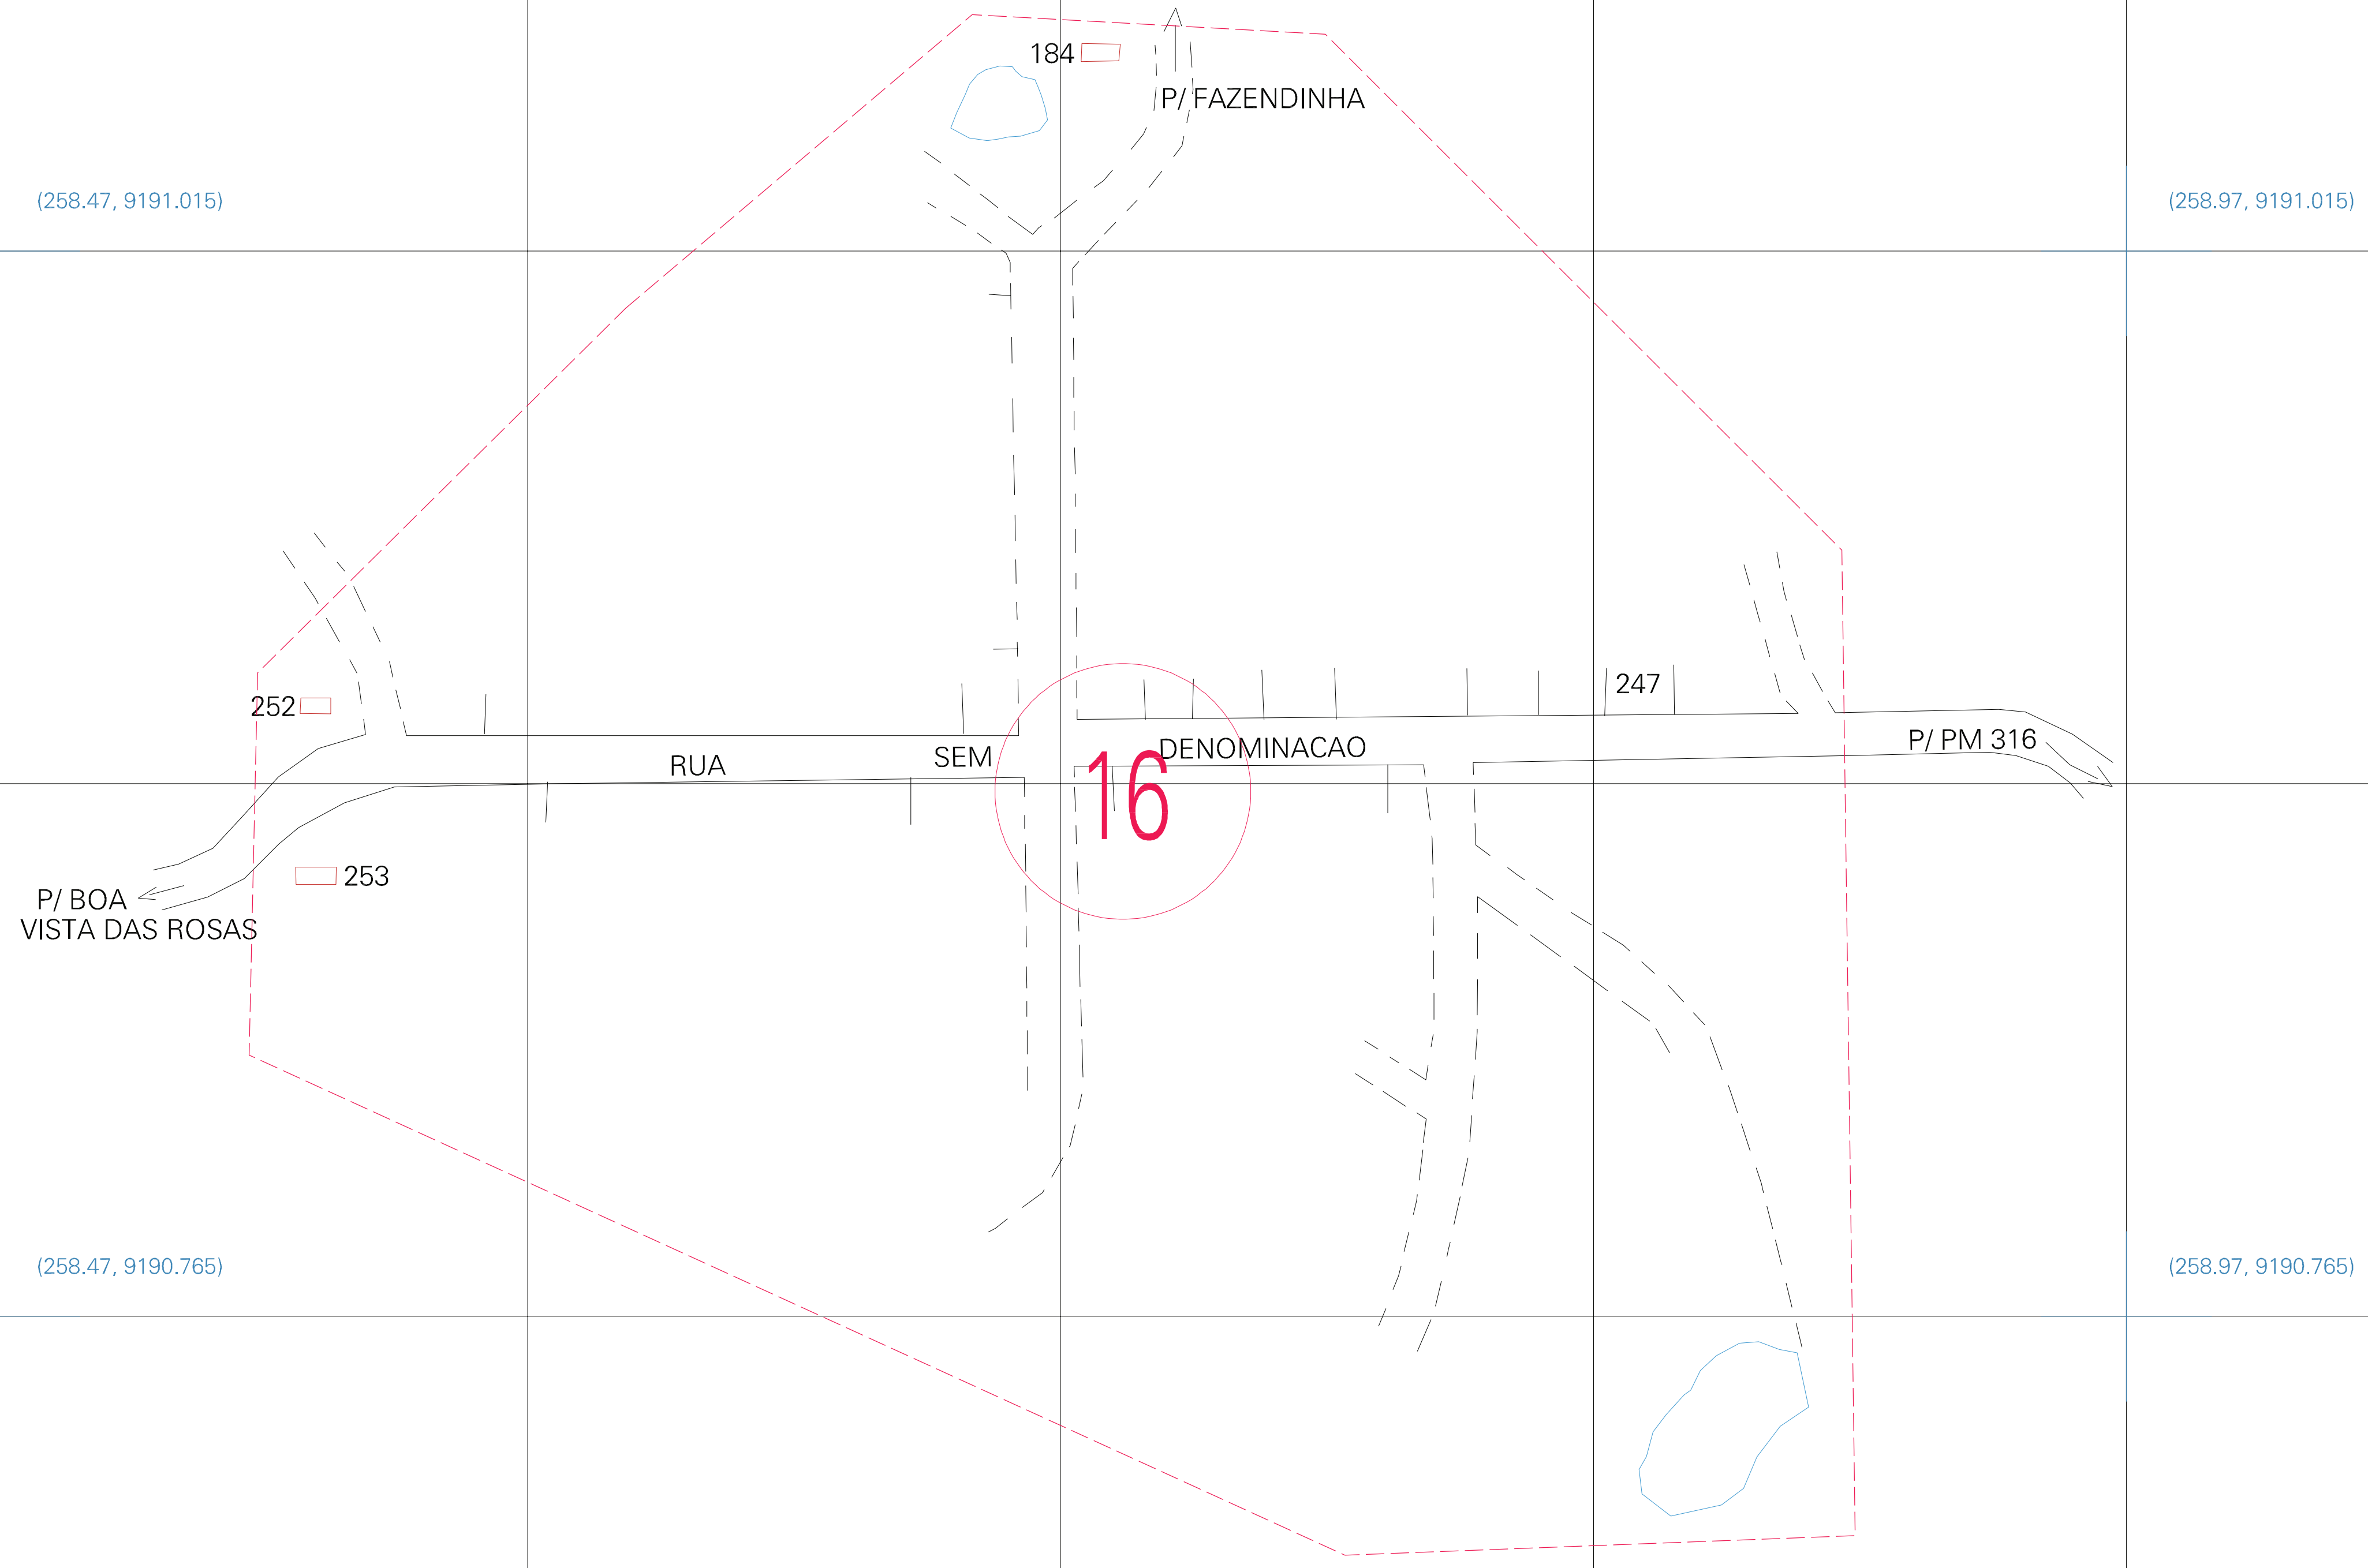

(01, 01) - 251120200001

(258.47, 9191.015)

(258.97, 9191.015)

P/ BOA VISTA DAS ROSAS

16

(258.47, 9190.765)

(258.97, 9190.765)

ESTADO DA PARAIBA
 Município: 25.11202
 PEDRAS DE FOGO
 Folha : 01 - 01

Arquivo: 25112020001.dgn
 Limites(km): (258.345, 9190.64) - (258.095, 9191.14)

- LEGENDA**
- LIMITES**
- Município ou Perímetro Urbano
 - Distrito
 - Subdistrito, RA, Zona ou similar
 - Bairro ou similar
 - Sector Censitário
- CODIGOS**
- 22306.05 Distrito (cod. do município + cod. do distrito)
 - 05.06 Subdistrito (cod. do distrito + cod. do subdistrito)
 - 003 Bairro (cod. do bairro no município)
 - 25 Sector (número do sector no distrito ou subdistrito)

MAPA URBANO DIGITAL
 FOLHA A1