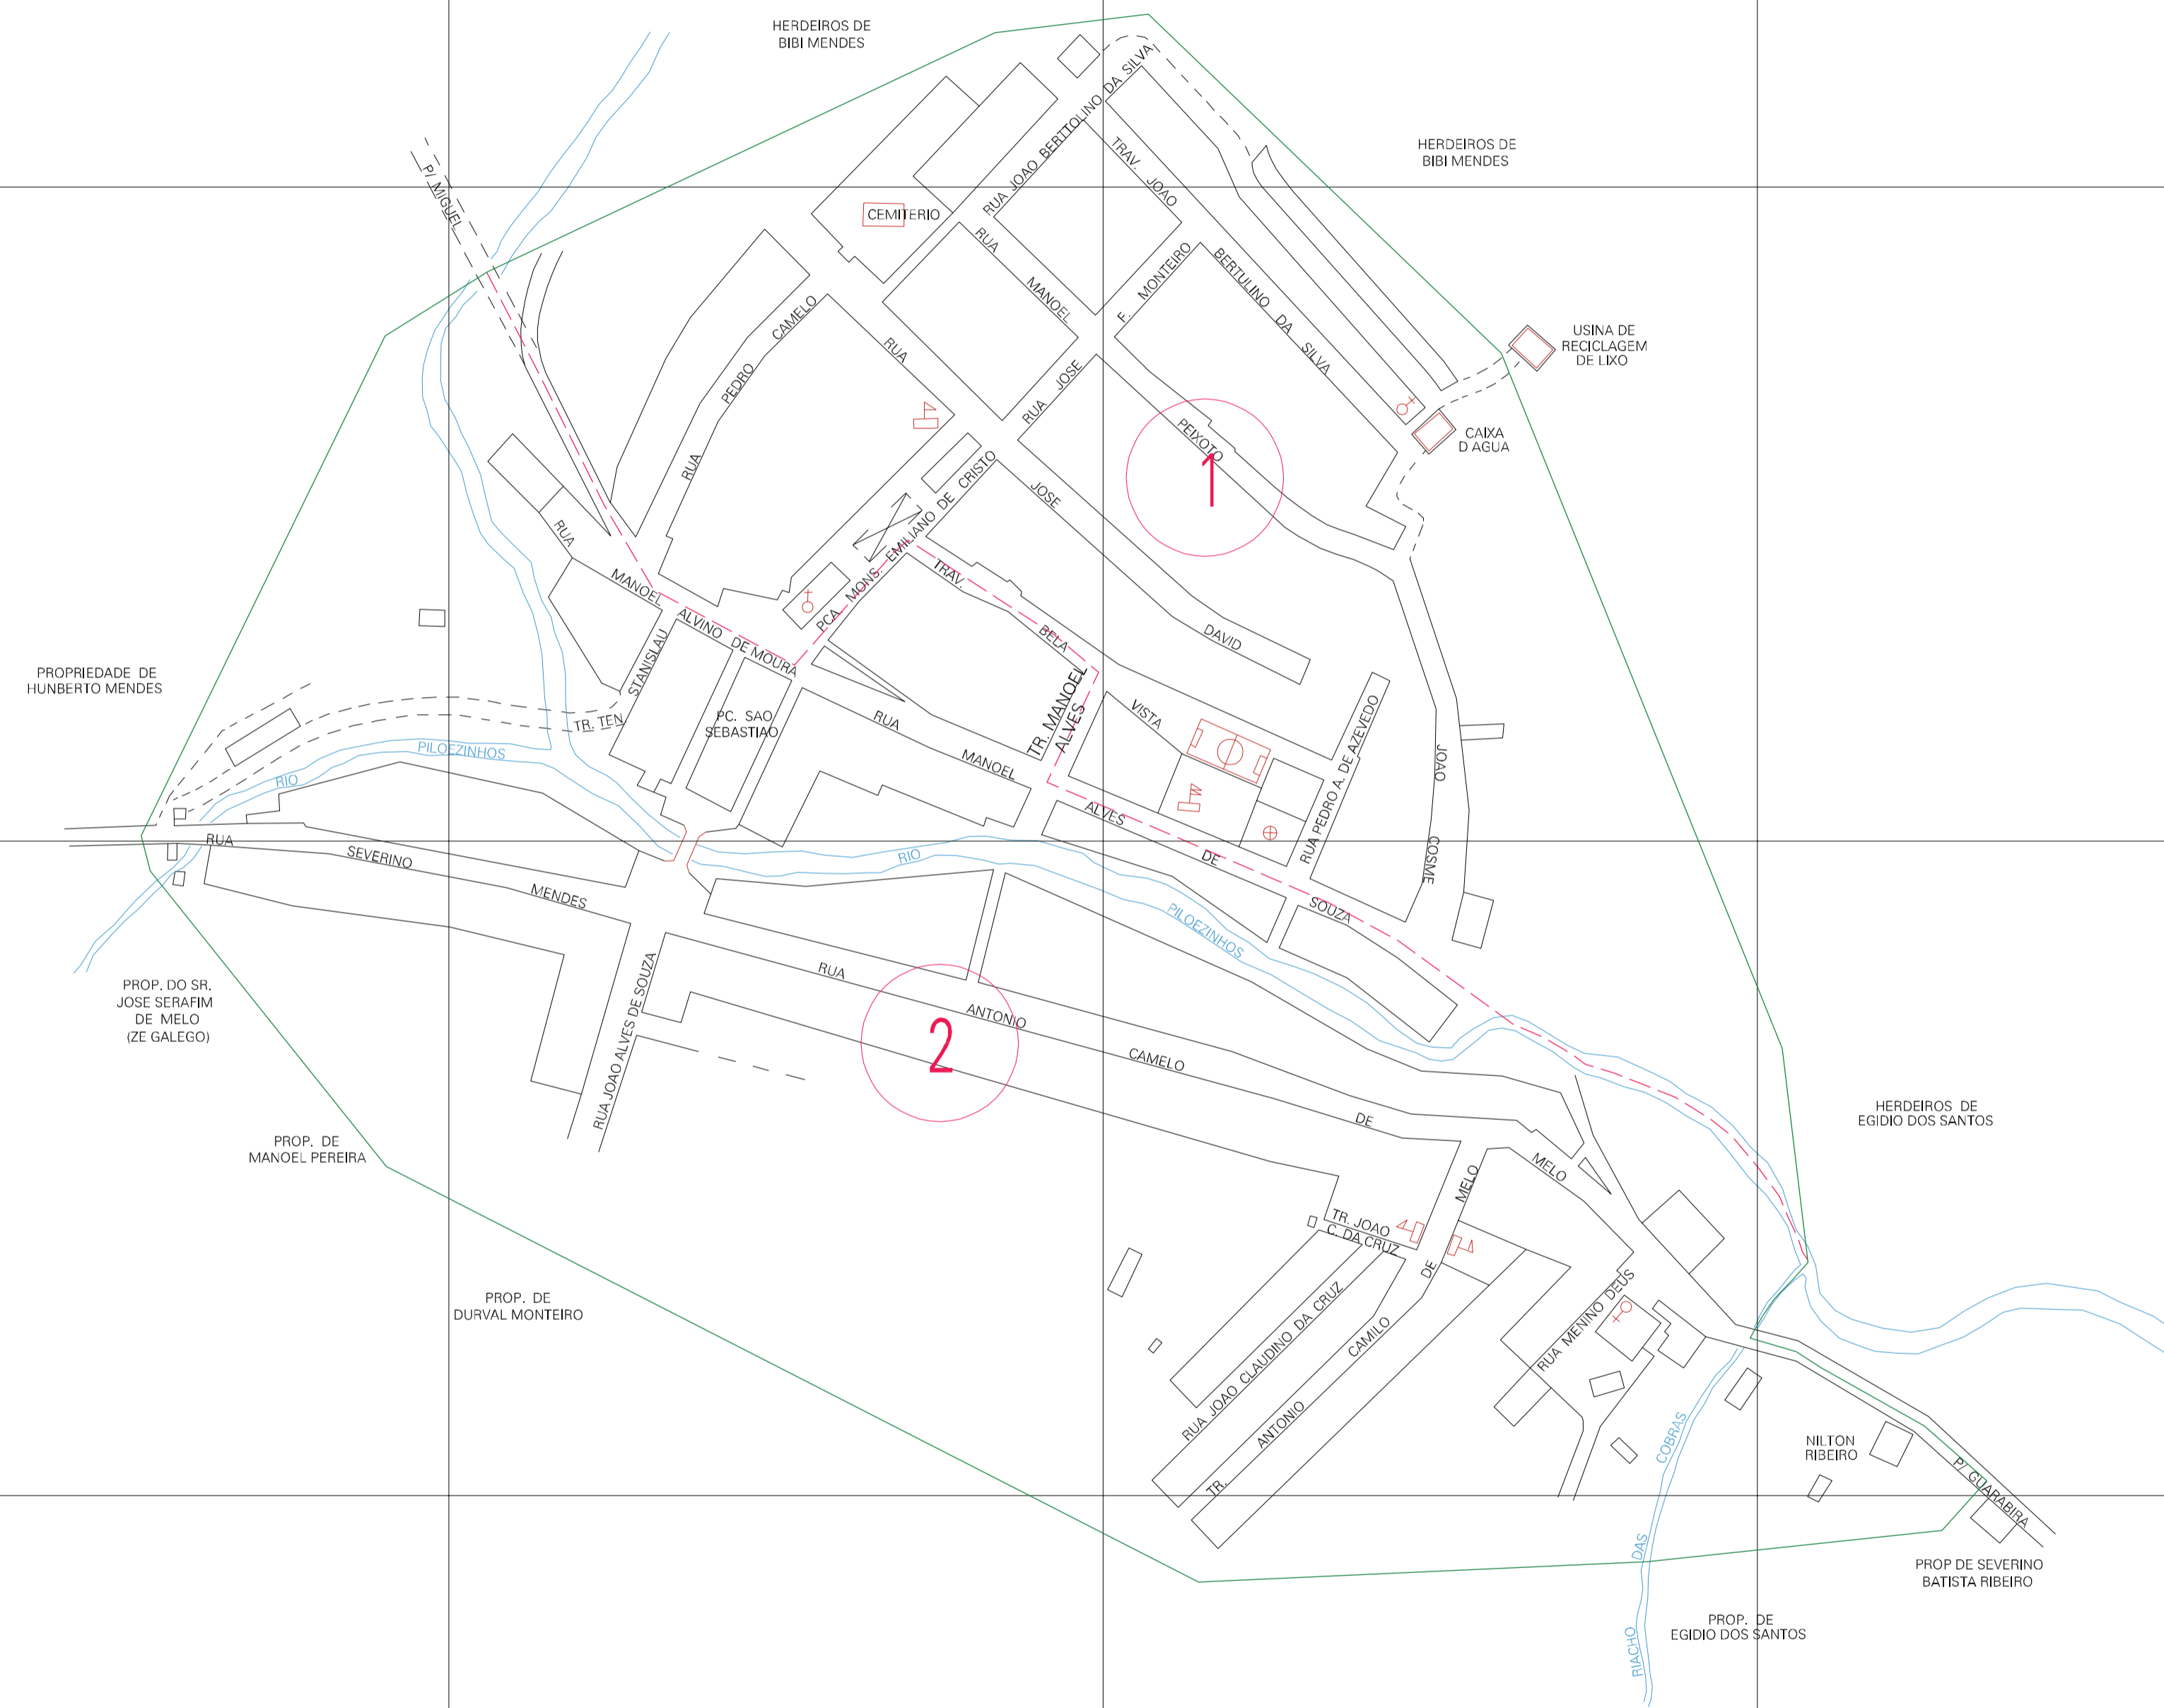

(220.01, 9243.16)

(221.01, 9243.16)

(220.01, 9242.66)

(221.01, 9242.66)

ESTADO DA PARAIBA  
 Município: 25.11707  
 PILÓEZINHOS  
 Folha : 01 - 01

Arquivo: 2511707.dgn  
 Limites(km): (219.76, 9242.41) - (221.26, 9243.41)

- LEGENDA**
- LIMITES**
- Município ou Perímetro Urbano
  - Distrito
  - Subdistrito, RA, Zona ou similar
  - Bairro ou similar
  - Sector Censitário
- CODIGOS**
- 22306.05 Distrito (cod. do município + cod. do distrito)
  - 05.06 Subdistrito (cod. do distrito + cod. do subdistrito)
  - 003 Bairro (cod. do bairro no município)
  - 25 Sector (número do sector no distrito ou subdistrito)

**MAPA URBANO DIGITAL**  
**FOLHA A1**