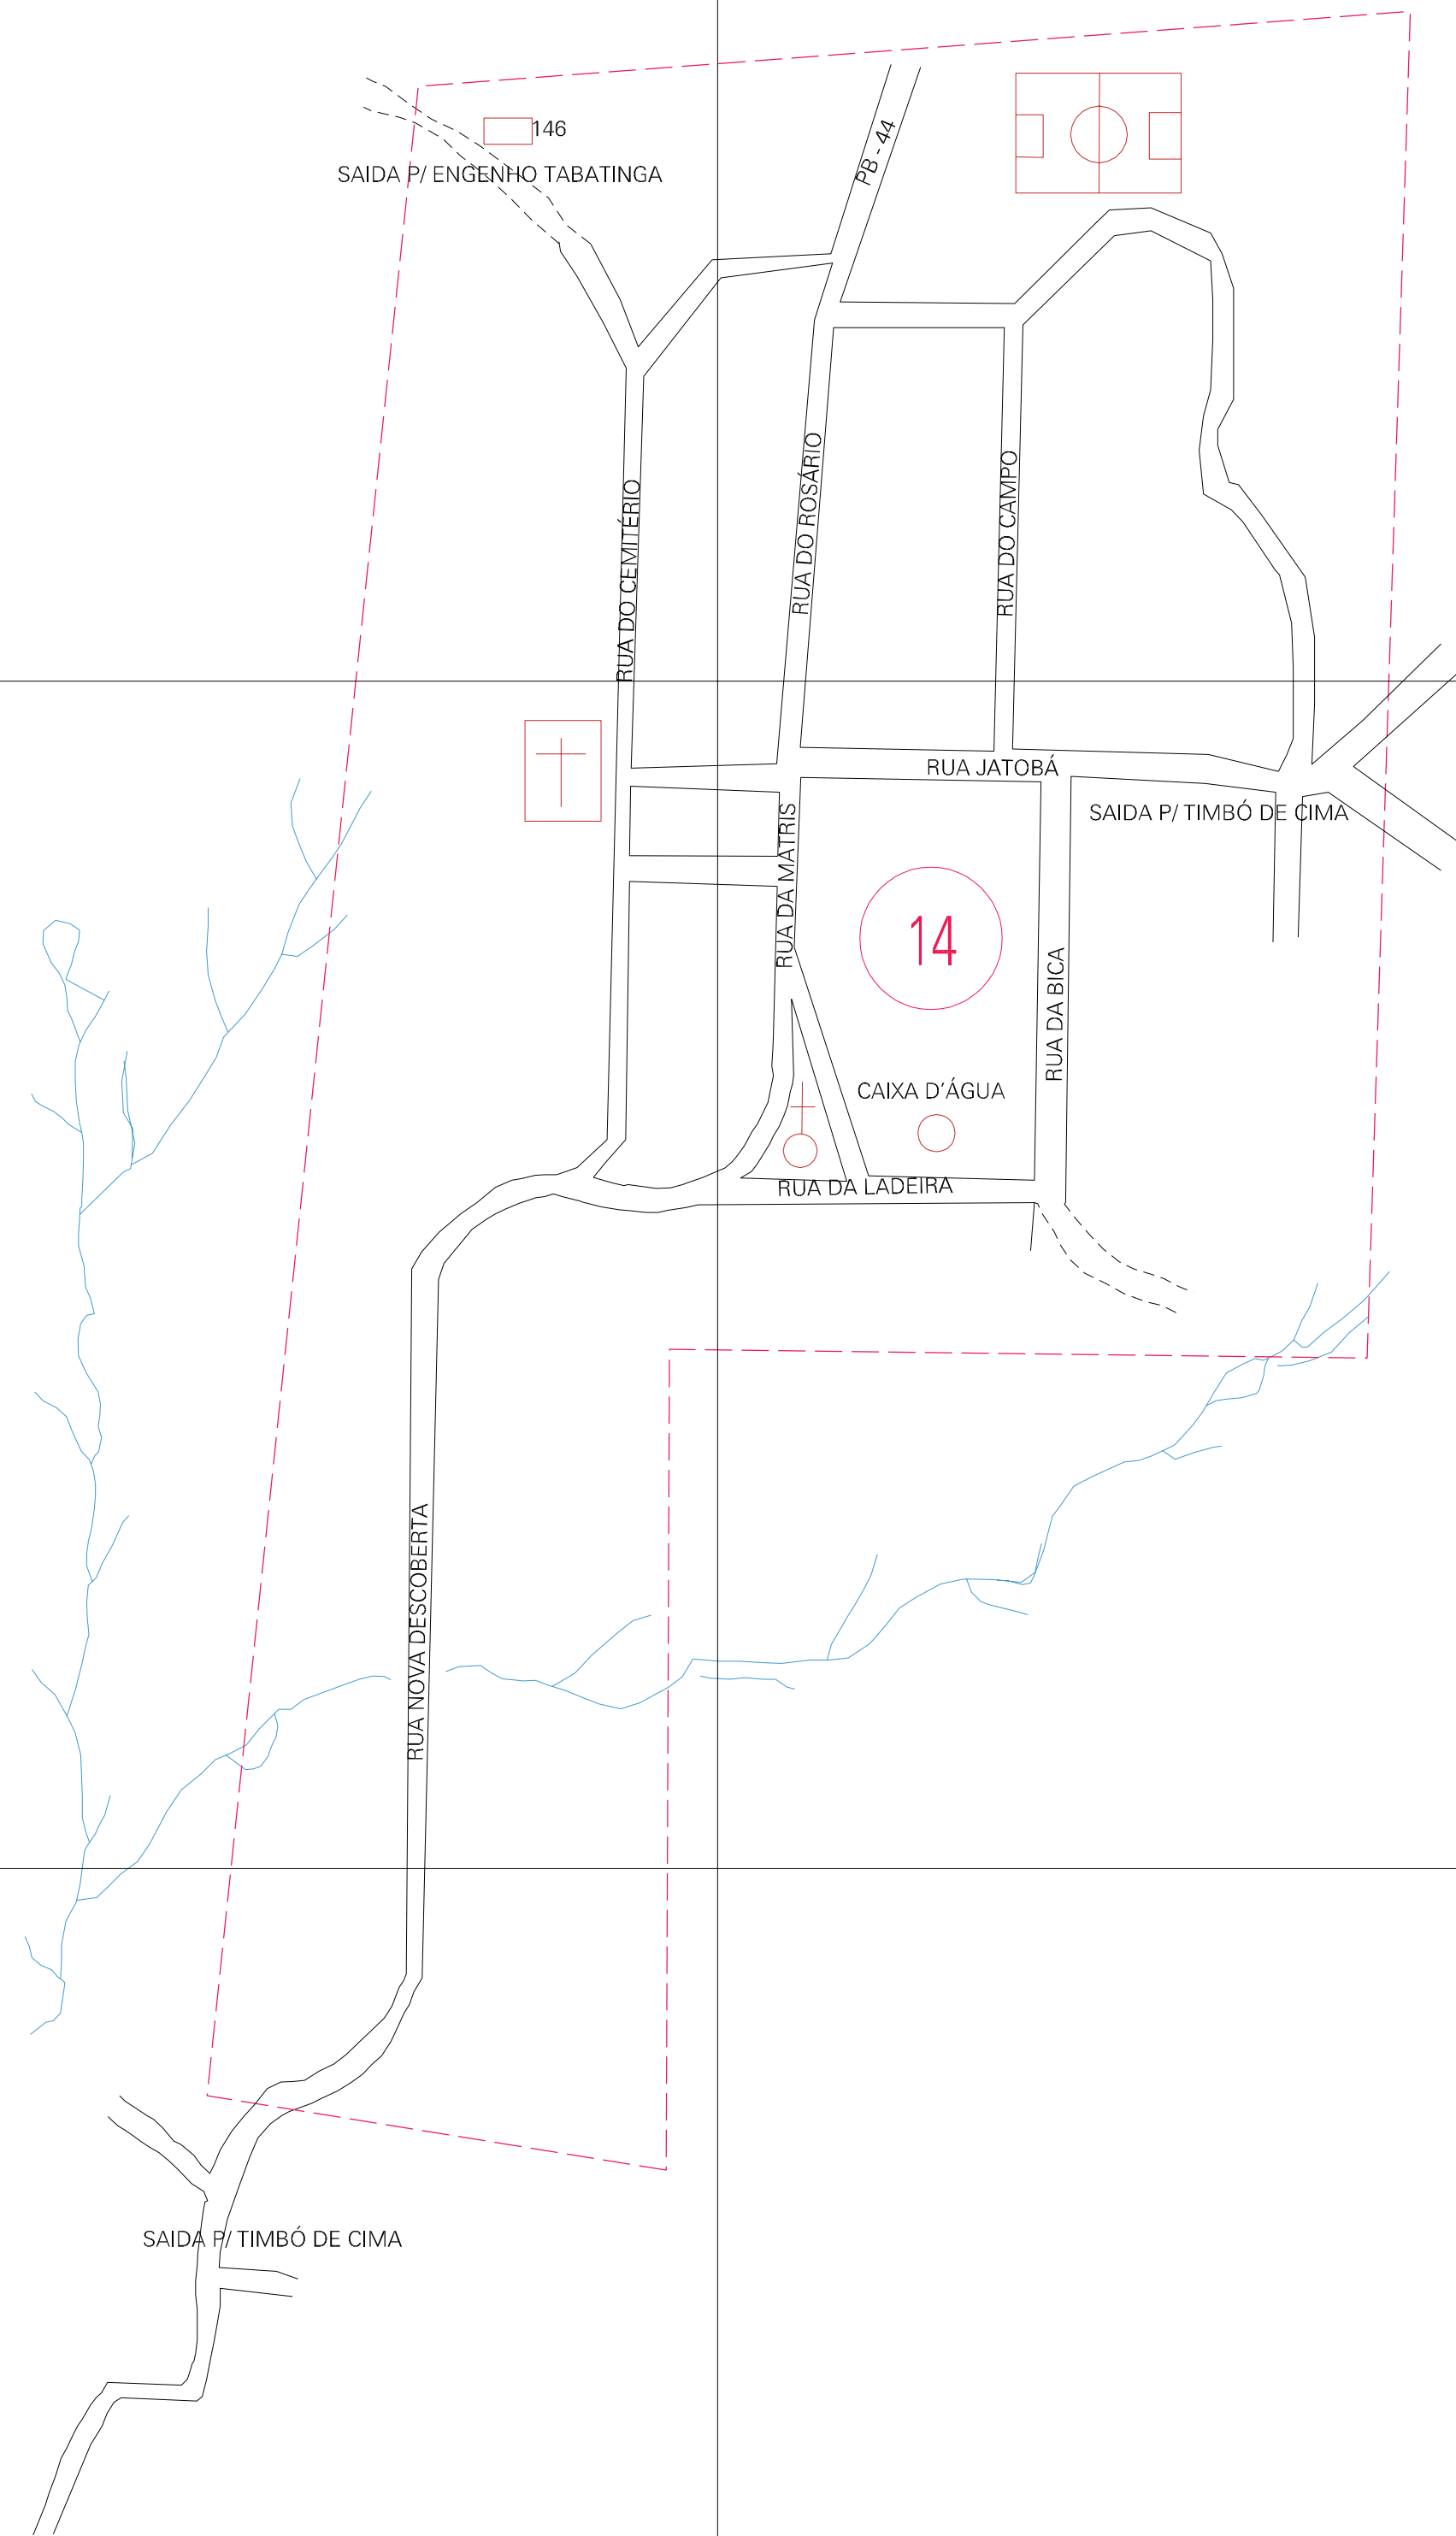

(295.315, 9171.437)

(296.315, 9171.437)

(295.315, 9170.937)

(296.315, 9170.937)

ESTADO DA PARAIBA
Município: 25.11905
PITIMBU
Folha : 01 - 01

LEGENDA

1. **LIMITES**
2. Município ou Perímetro Urbano
   - Distrito
   - Subdistrito, RA, Zona ou similar
   - Bairro ou similar
   - - - Setor Censitário
3. **CODIGOS**
- 22306.05 Distrito (cod. do município + cod. do distrito)
  - 05.06 Subdistrito (cod. do distrito + cod. do subdistrito)
  - 003 Bairro (cod. do bairro no município)
  - 25 Setor (número do setor no distrito ou subdistrito)