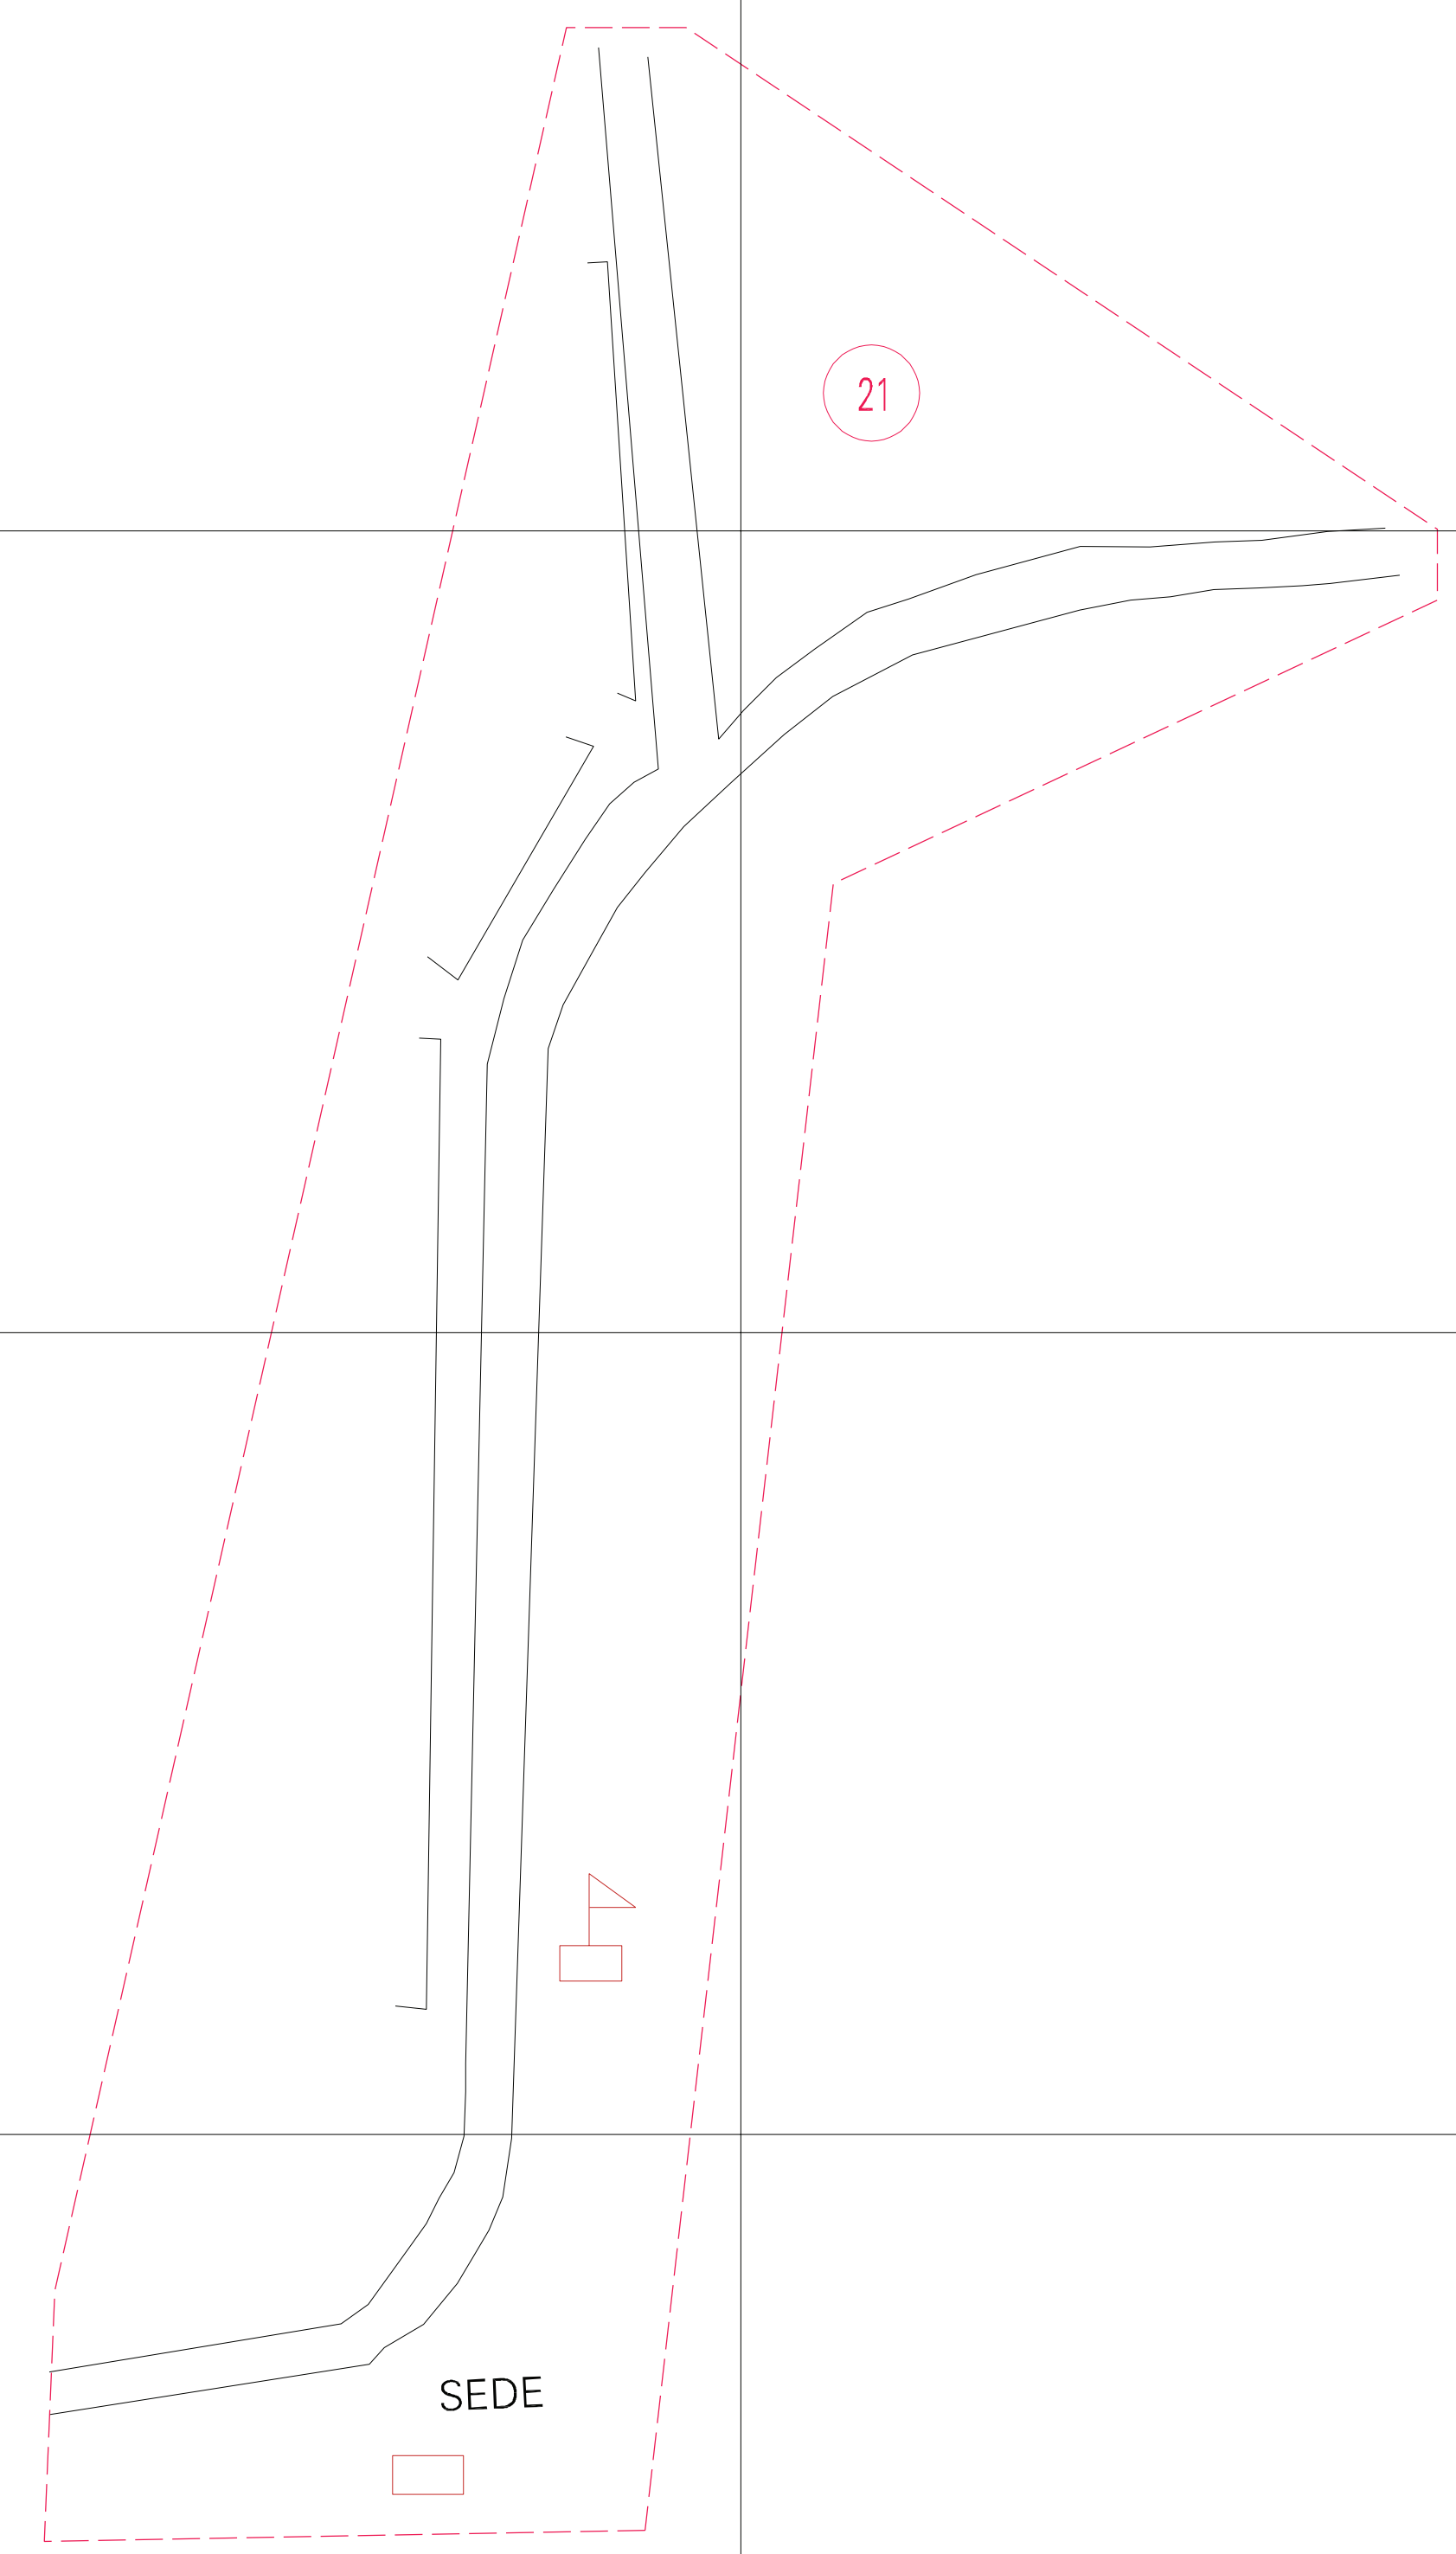

(294.487, 9180.034)

(296.487, 9180.034)

(294.487, 9179.034)

(296.487, 9179.034)

ESTADO DA PARAIBA  
 Município: 25.11905  
 PITIMBU  
 Folha : 01 - 01

Arquivo: 251190500005.dgn  
 Limites(km): (293.987, 9178.534) - (296.987, 9180.534)

- LEGENDA**
- LIMITES**
- Município ou Perímetro Urbano
  - - - Distrito
  - - - Subdistrito, RA, Zona ou similar
  - - - Bairro ou similar
  - - - Setor Censitário
- CODIGOS**
- 22306.05 Distrito (cod. do município + cod. do distrito)
  - 05.08 Subdistrito (cod. do distrito + cod. do subdistrito)
  - 003 Bairro (cod. do bairro no município)
  - 25 Setor (número do setor no distrito ou subdistrito)

MAPA URBANO DIGITAL  
 FOLHA A1