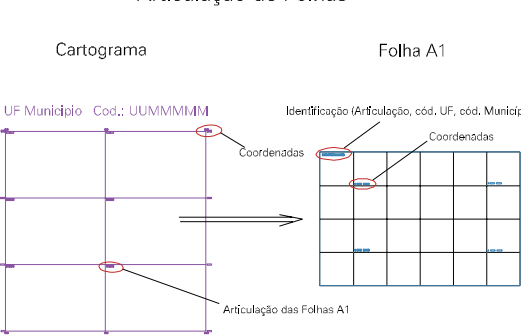

(297,1, 9181,8)

(300,1, 9181,8)

(298,1, 9189,8)

(300,1, 9189,8)

ESTADO DA PARAIBA  
 Município: 25.11905  
 PITIMBU  
 Folha : 01 - 01

Arquivo: 2511905.dgn  
 Limites(kml): (297,1, 9179,8) - (301,1, 9182,8)

LEGENDA

- LIMITES**
- Município ou Perímetro Urbano
  - Distrito
  - Subdistrito, RA, Zona ou similar
  - Bairro ou similar
  - Setor Censitário
- CODIGOS**
- 22306.05 Distrito (cod. do município + cod. do distrito)
  - 05.06 Subdistrito (cod. do distrito + cod. do subdistrito)
  - 003 Bairro (cod. do bairro no município)
  - 25 Setor (número do setor no distrito ou subdistrito)

Articulação de Folhas

MAPA URBANO DIGITAL  
 FOLHA A1