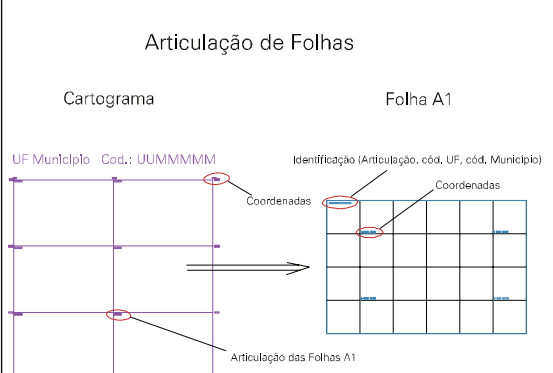

ESTADO DA PARAIBA  
 Município: 25.12036  
 POÇO DANTAS  
 Folha : 01 - 01

Arquivo: 2512036.dgn  
 Limites(km): ( 555.3, 9291.88) - ( 556.0, 9292.38)

- LEGENDA**
- LIMITES**
- Munícipio ou Perimetro Urbano
  - Distrito
  - Subdistrito, RA, Zona ou similar
  - Bairro ou similar
  - Sector Censitário
- CODIGOS**
- 22306.06 Distrito (cod. do municpio + cod. do distrito)
  - 06.06 Subdistrito (cod. do distrito + cod. do subdistrito)
  - 003 Bairro (cod. do bairro no municpio)
  - 25 Sector (número do setor no distrito ou subdistrito)

**MAPA URBANO DIGITAL**  
**FOLHA A1**