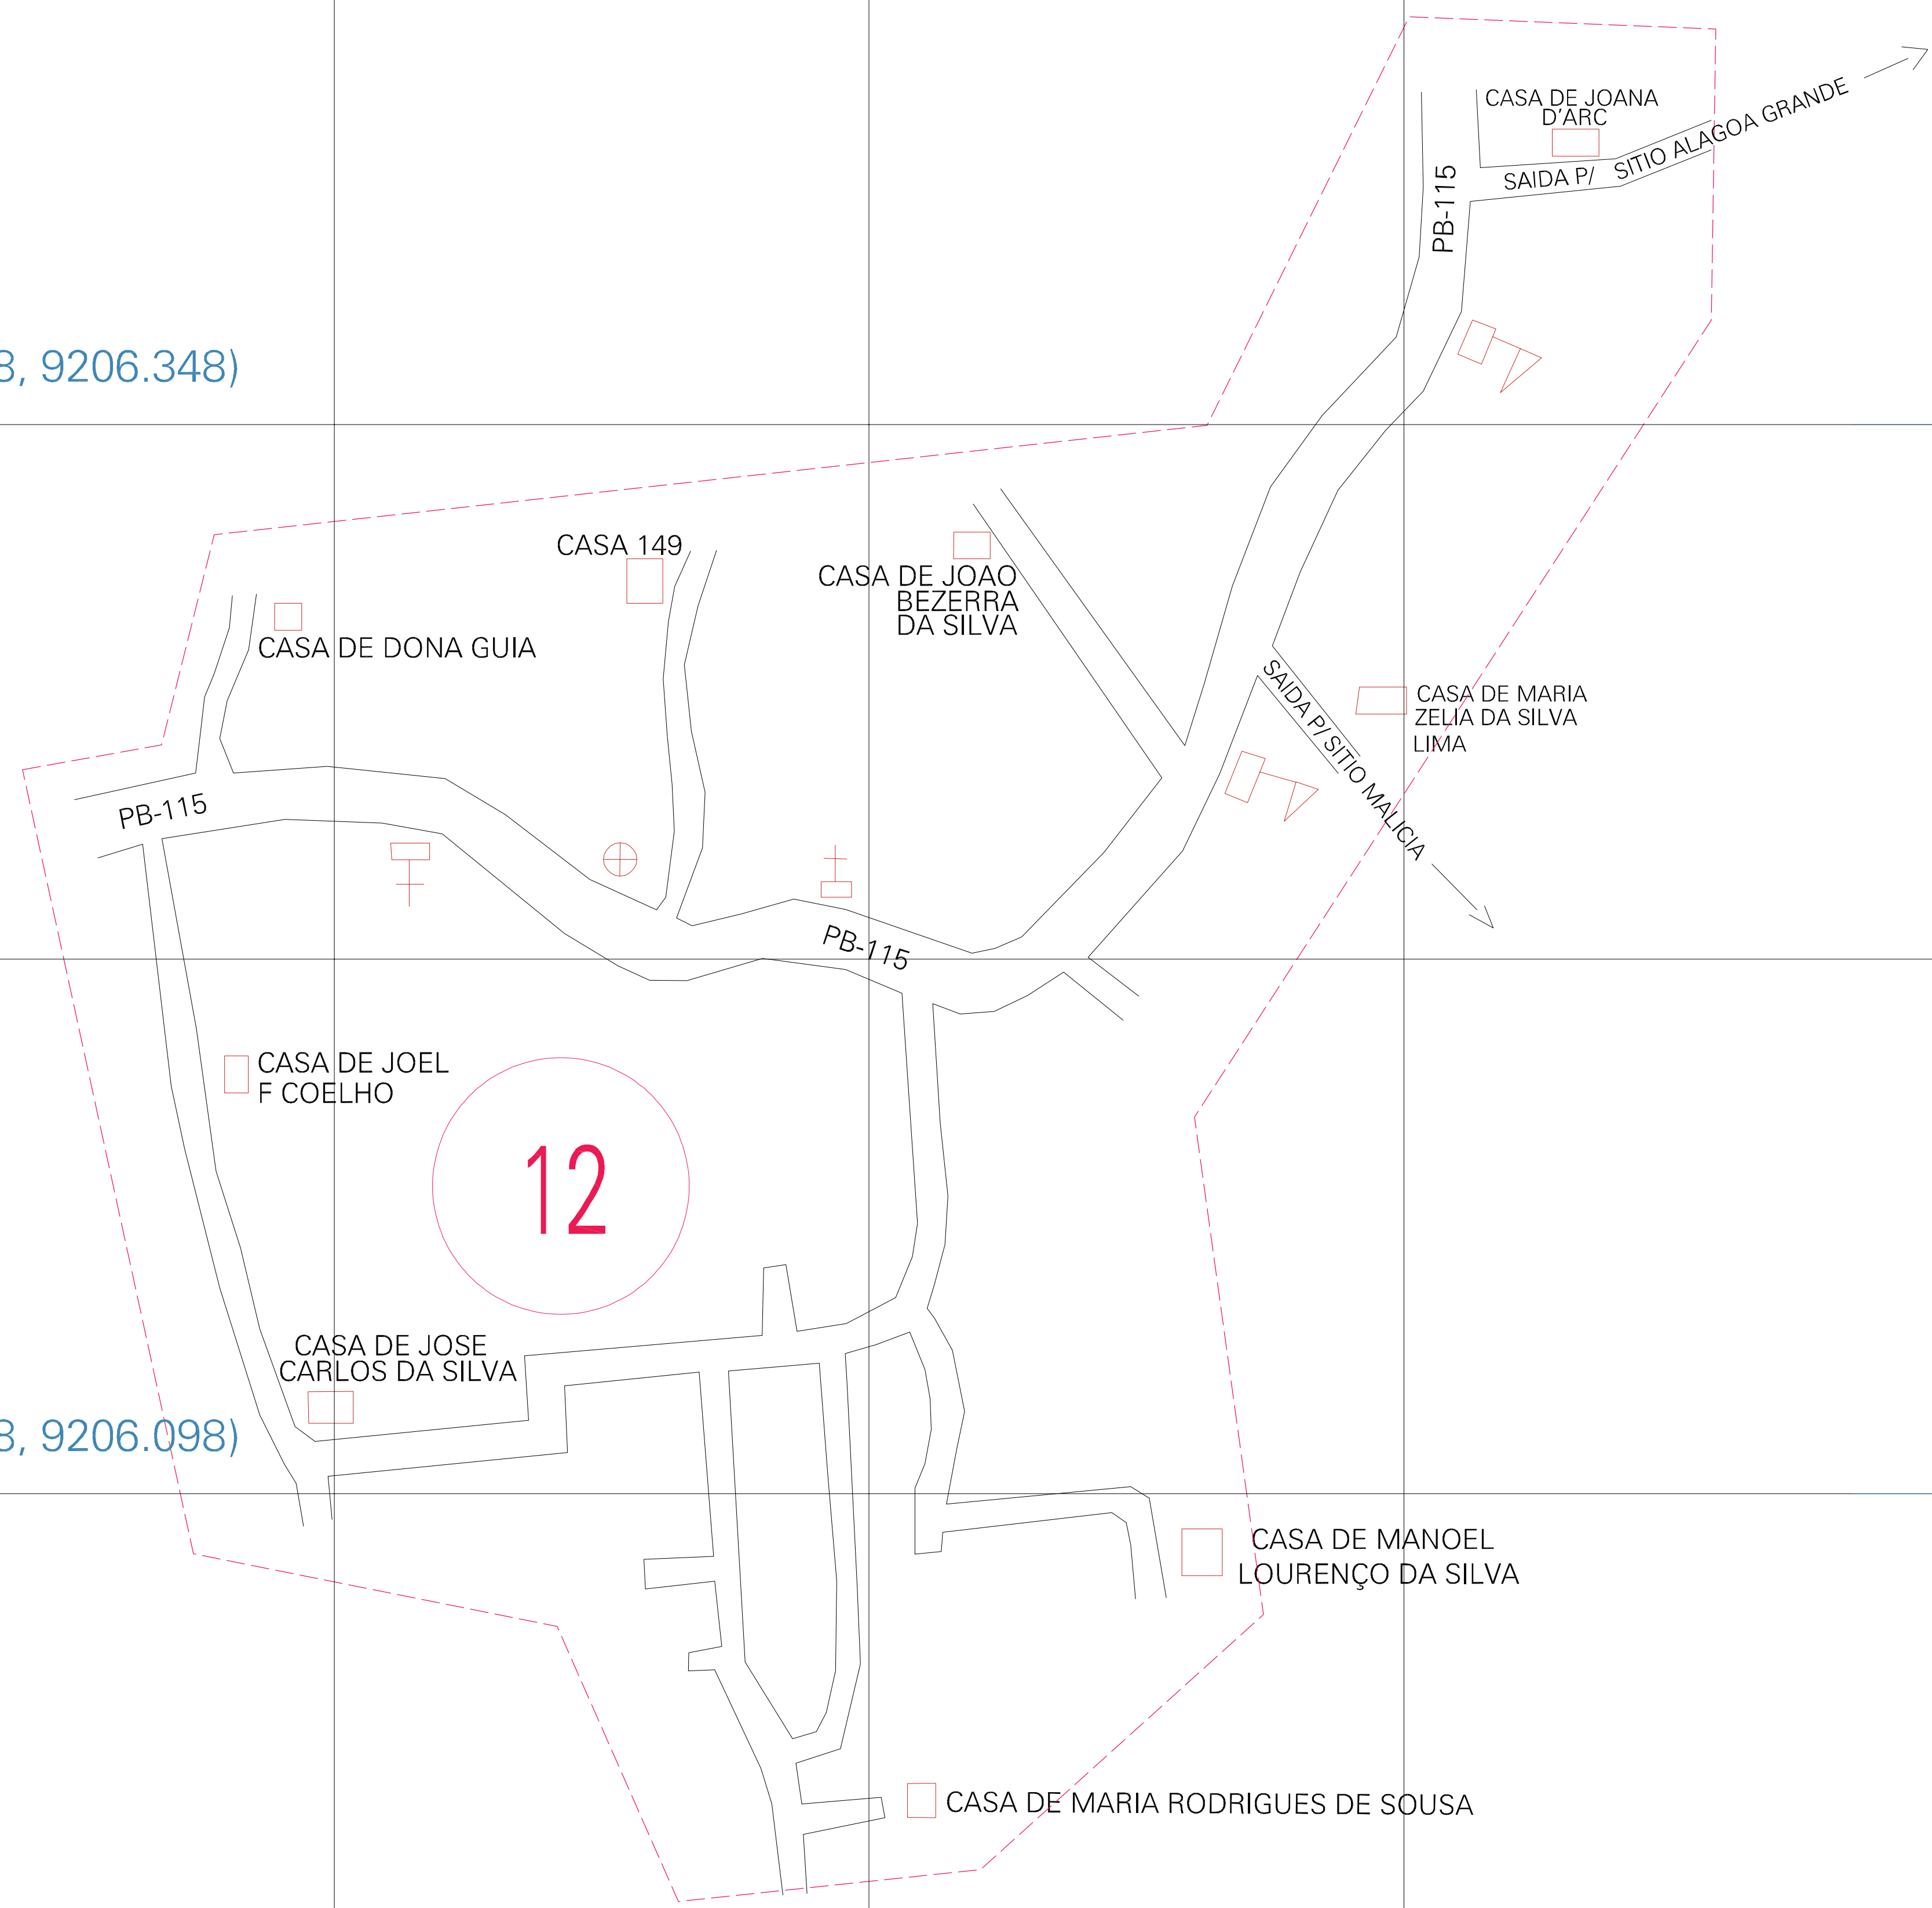

(01, 01) - 251240800003

(171.308, 9206.348)

(171.808, 9206.348)

(171.308, 9206.098)

(171.808, 9206.098)

ESTADO DA PARAIBA
 Município: 25.12408
 PUXINANÁ
 Folha : 01 - 01
 Arquivo: 25124080003.dgn
 Limites(km): (171.183, 9206.973) - (171.933, 9206.473)

- LEGENDA**
- LIMITES**
- Município ou Perímetro Urbano
 - Distrito
 - Subdistrito, RA, Zona ou similar
 - Bairro ou similar
 - Sector Censitário
- CODIGOS**
- 22306.05 Distrito (cod. do município + cod. do distrito)
 - 05.06 Subdistrito (cod. do distrito + cod. do subdistrito)
 - 003 Bairro (cod. do bairro no município)
 - 25 Sector (número do setor no distrito ou subdistrito)