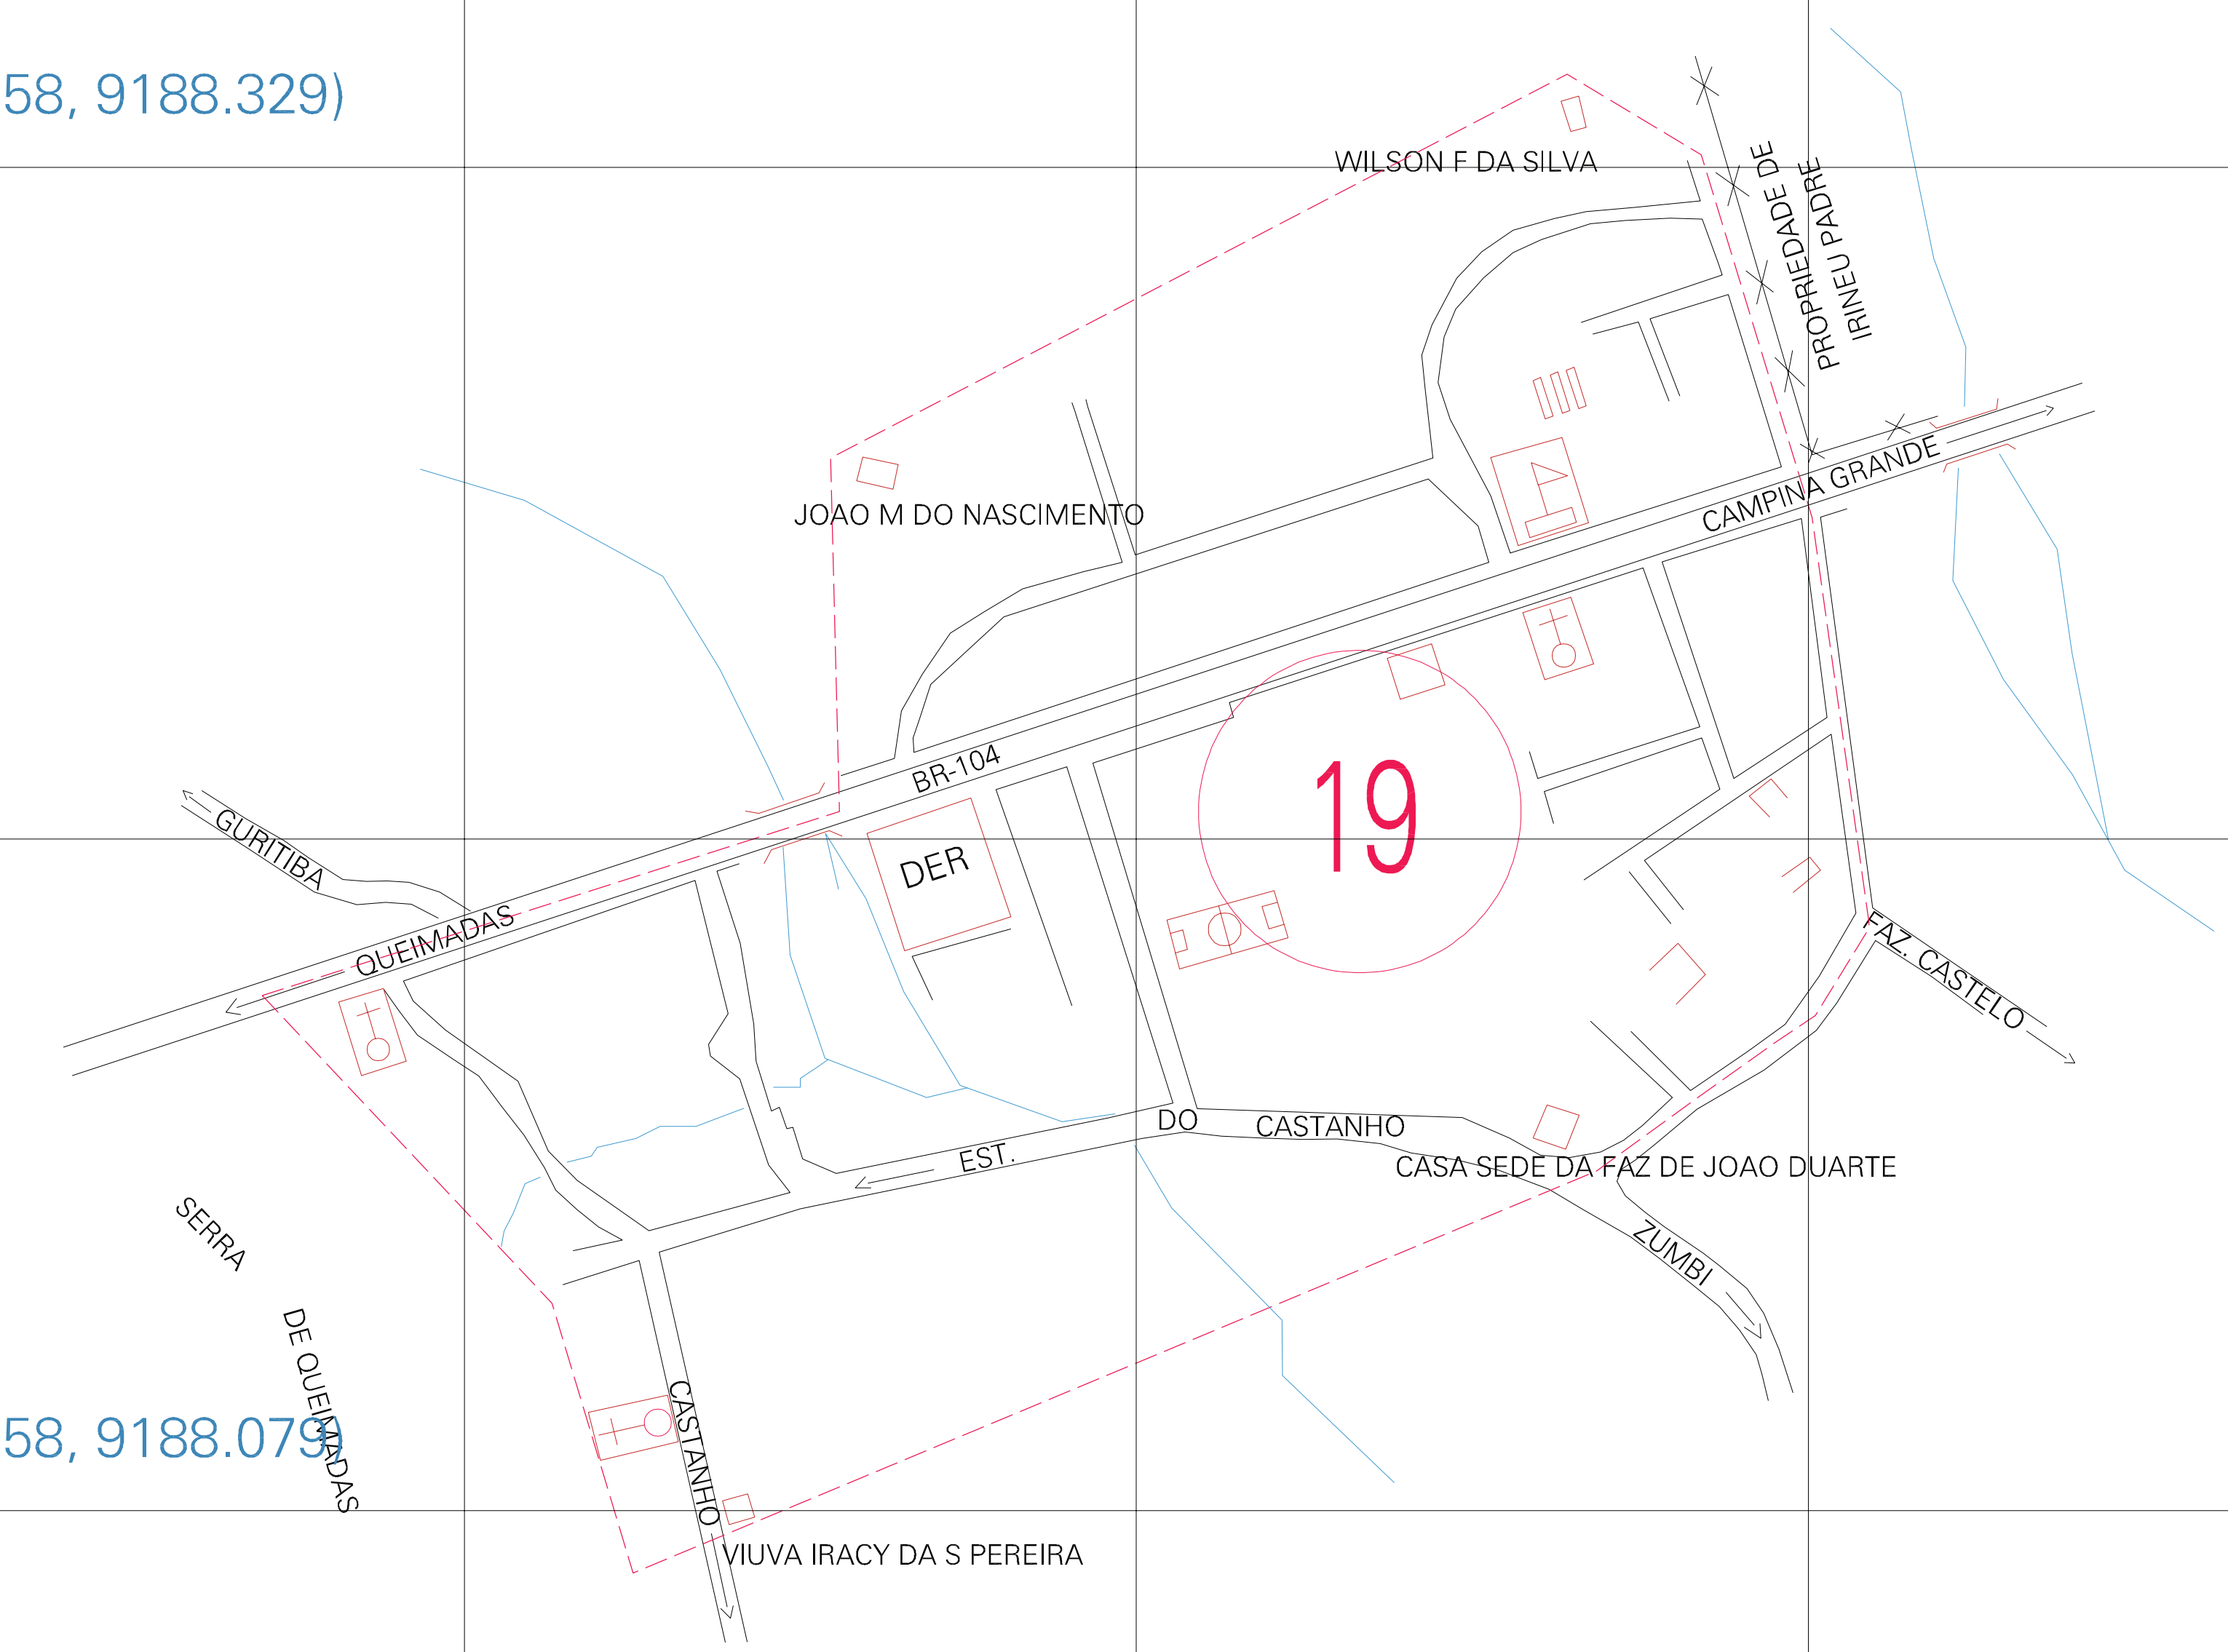

(01, 01) - 251250700001

(179.858, 9188.329)

(180.358, 9188.329)

(179.858, 9188.079)

(180.358, 9188.079)

ESTADO DA PARAIBA
 Município: 25.12507
 QUEIMADAS
 Folha : 01 - 01
 Arquivo: 251250700001.dgn
 Limite(km): (179,733, 9187,954) - (180,483, 9188,454)

- LEGENDA**
- LIMITES**
- Município ou Perímetro Urbano
 - Distrito
 - Subdistrito, RA, Zona ou similar
 - Bairro ou similar
 - Sector Constituído
- CODIGOS**
- 22306.05 Distrito (cod. do município + cod. do distrito)
 - 05.06 Subdistrito (cod. do distrito + cod. do subdistrito)
 - 003 Bairro (cod. do bairro no município)
 - 25 Sector (número do setor no distrito ou subdistrito)