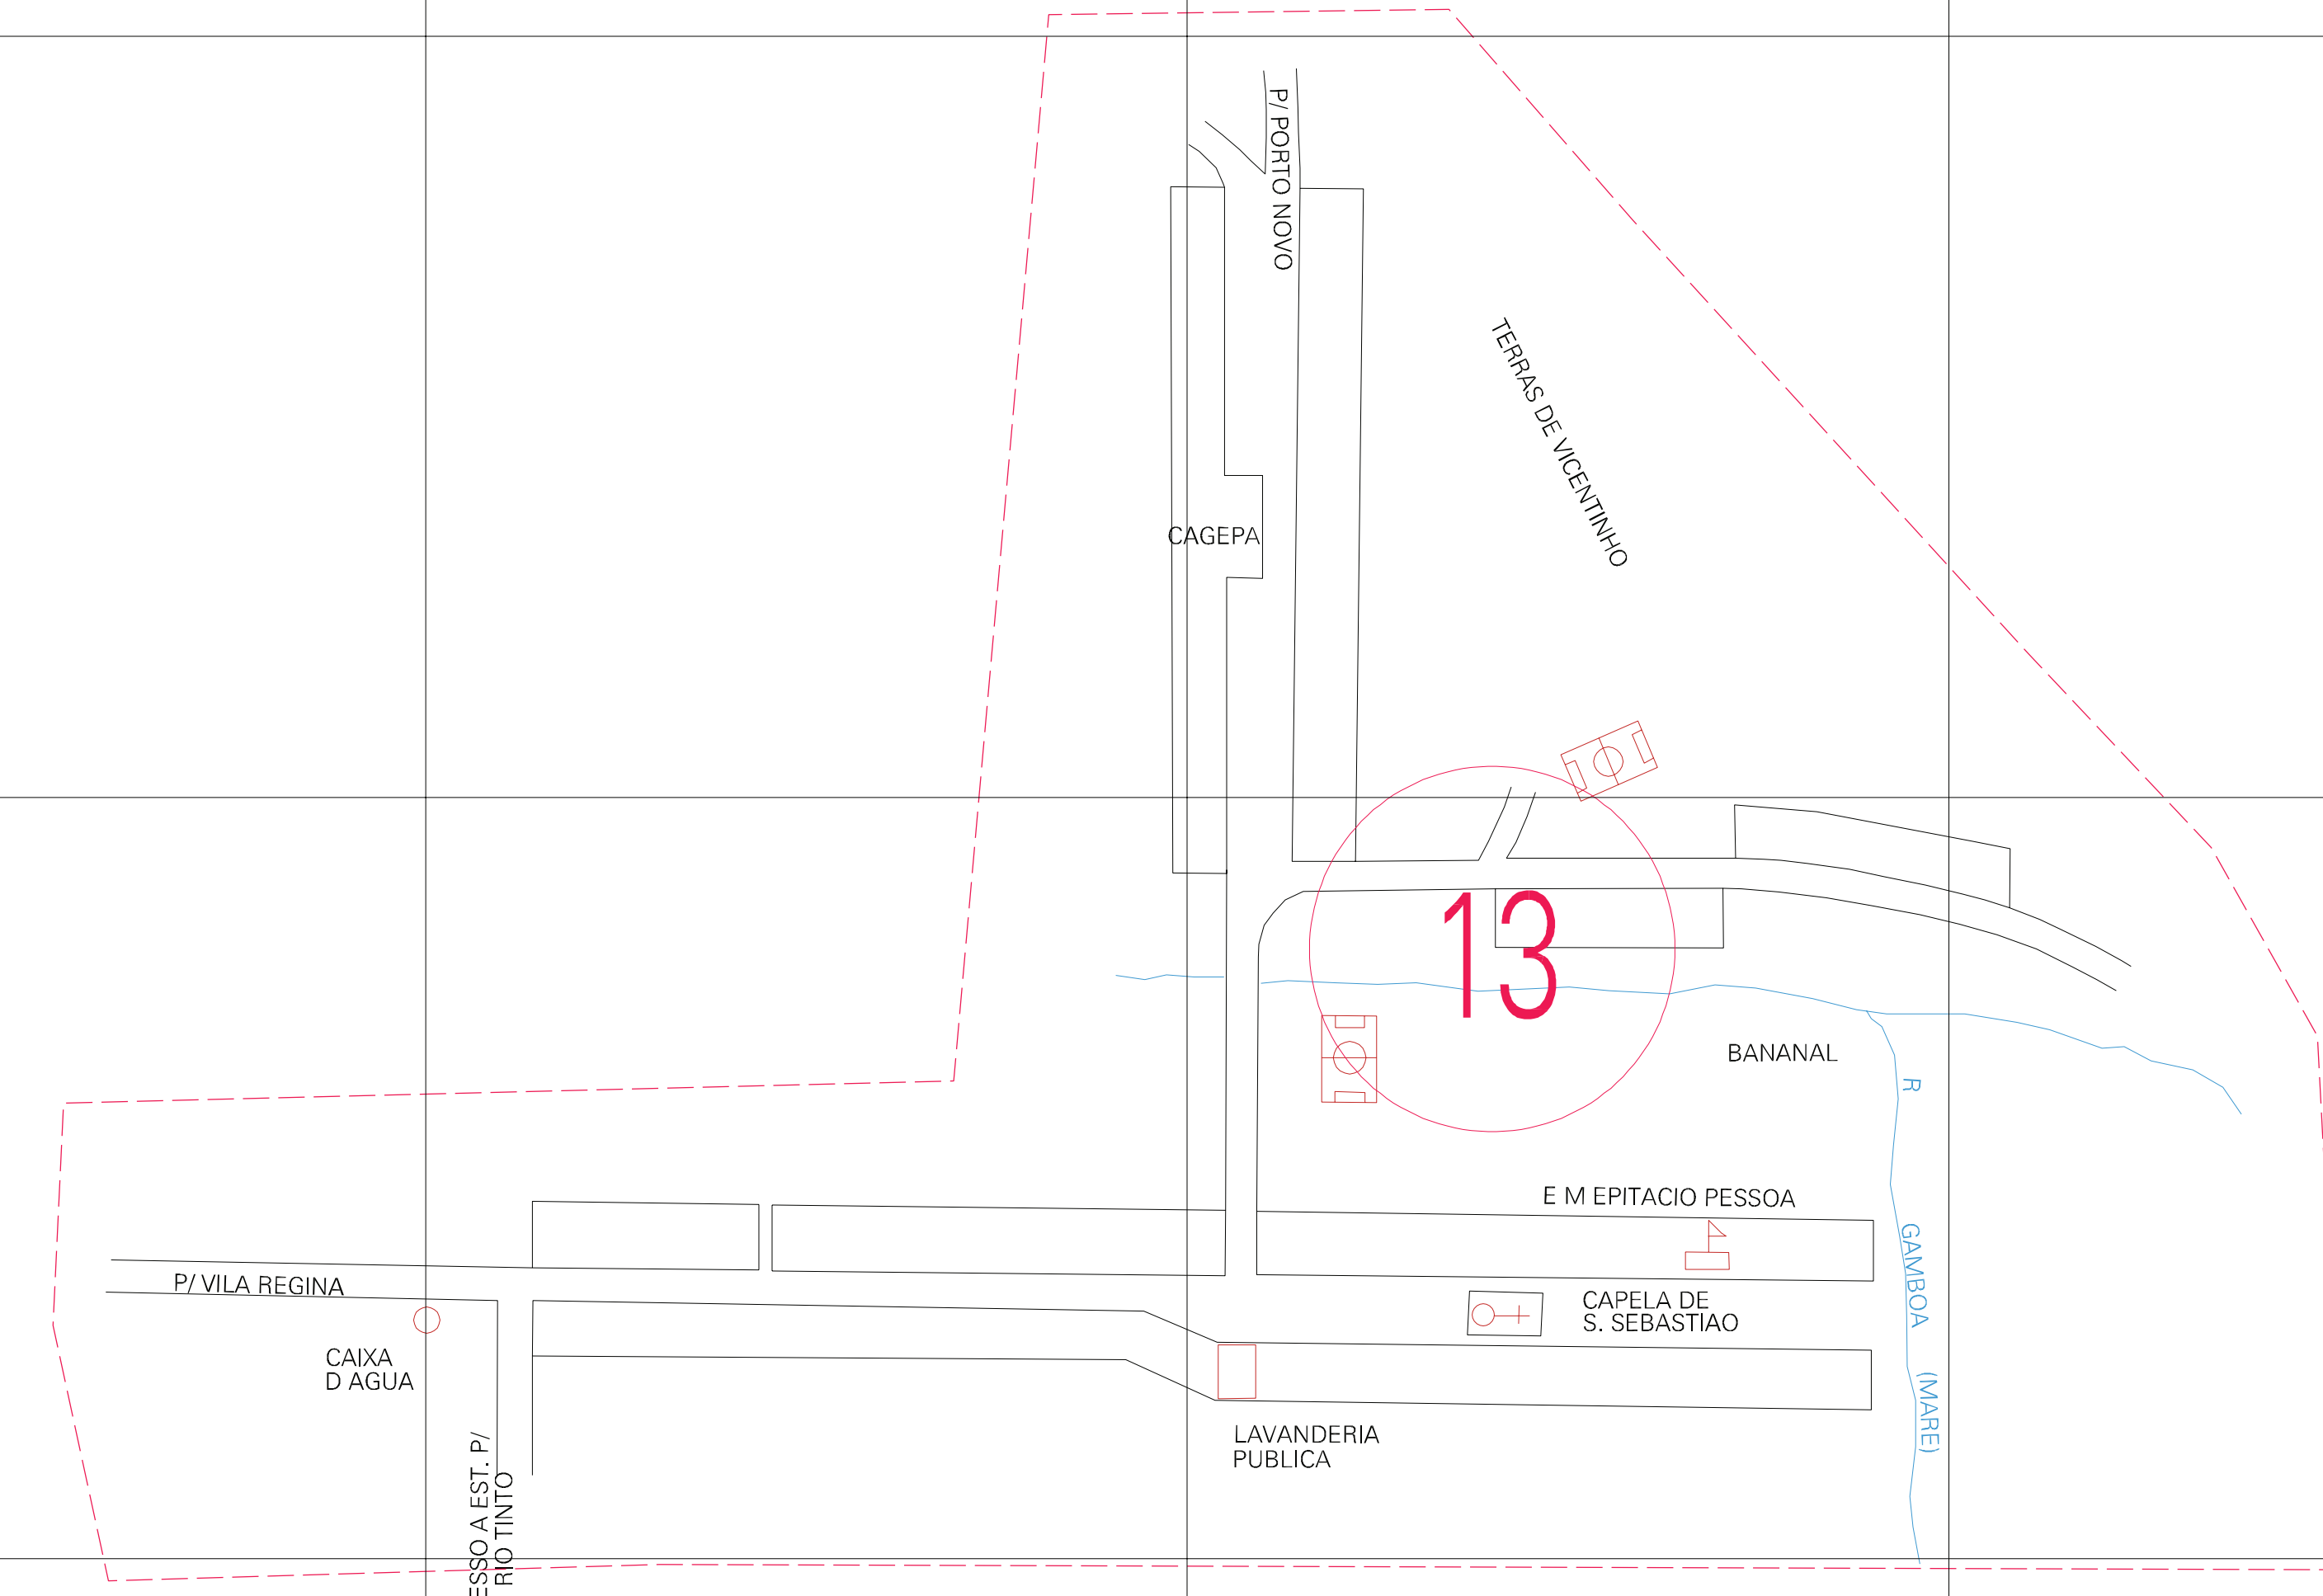

(01, 01) - 251290300001

(270.145, 9247.875)

(270.145, 9247.625)

(270.645, 9247.875)

(270.645, 9247.625)

(270.145, 9247.625)

ESTADO DA PARAIBA
 Município: 25.12903
 RIO TINTO
 Folha : 01 - 01

Arquivo: 251290300001.dgn
 Limite(km): (270.02, 9247.5) - (270.77, 9248.0)

- LEGENDA**
- LIMITES**
- Município ou Perímetro Urbano
 - Distrito
 - Subdistrito, RA, Zona ou similar
 - Bairro ou similar
 - Sector Censitário
- CODIGOS**
- 22306.06 Distrito (cod. do município + cod. do distrito)
 - 06.06 Subdistrito (cod. do distrito + cod. do subdistrito)
 - 003 Bairro (cod. do bairro no município)
 - 25 Sector (número do setor no distrito ou subdistrito)

MAPA URBANO DIGITAL
 FOLHA A1