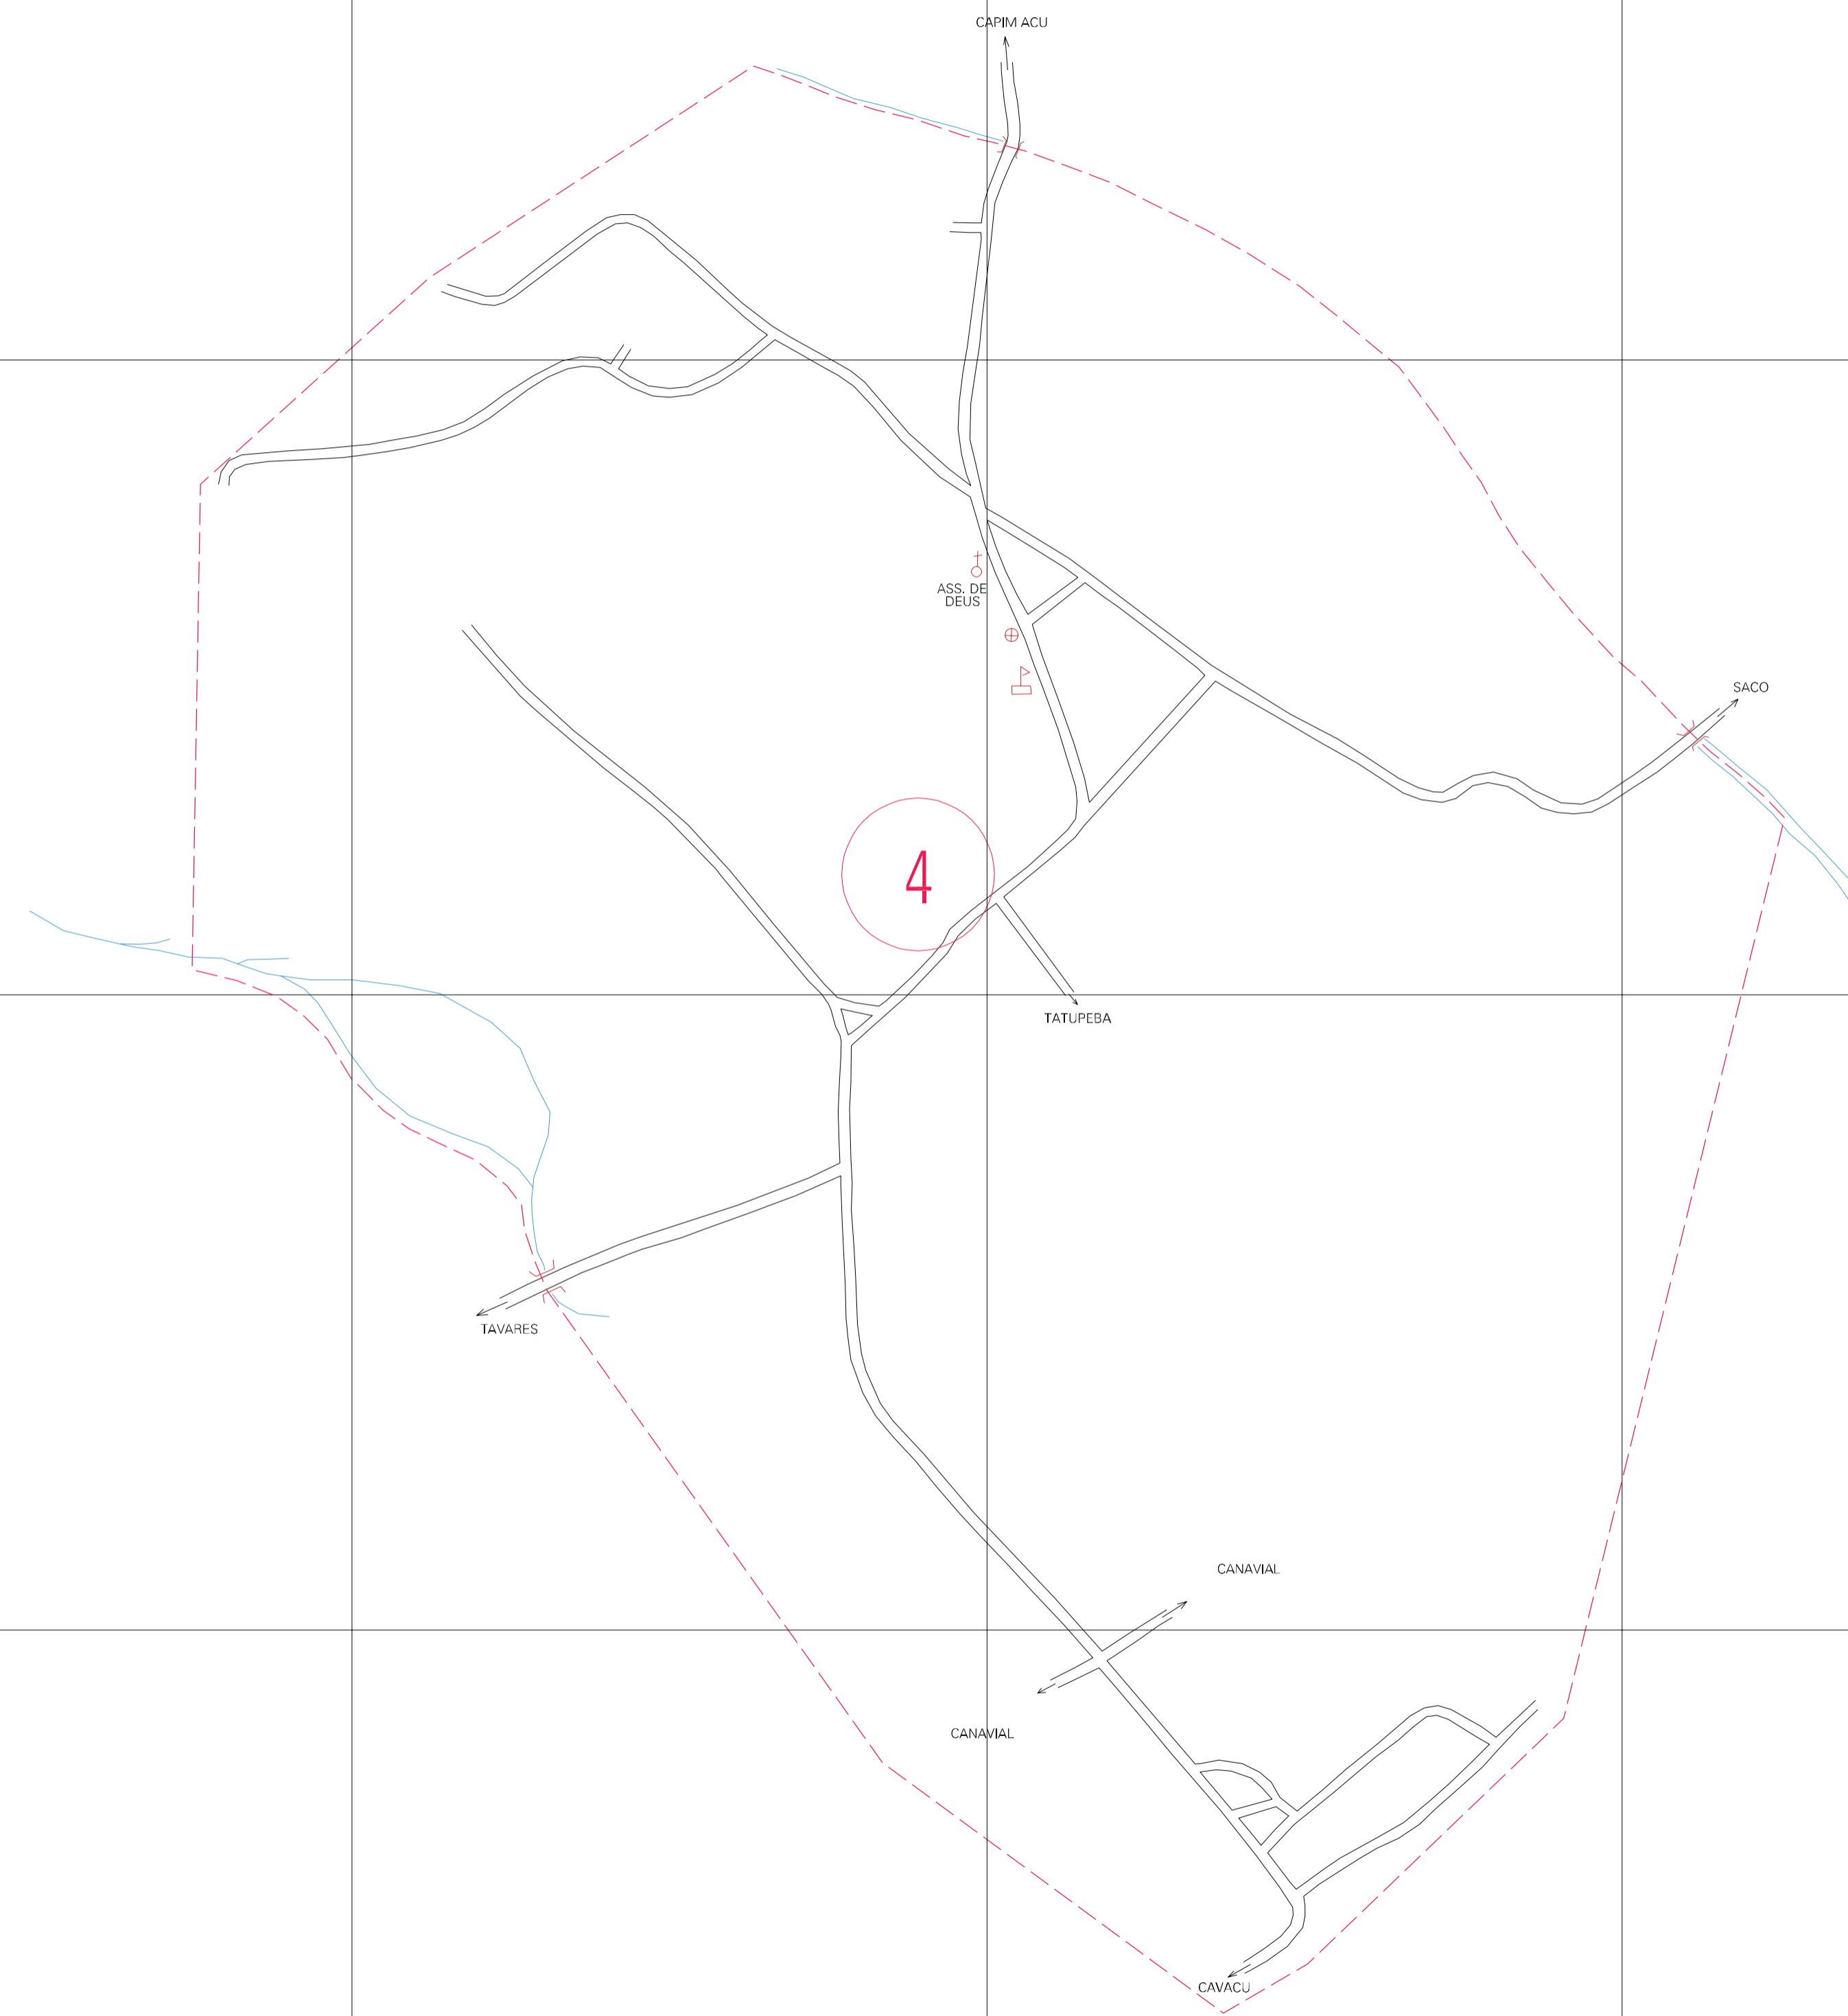

(285.59, 9247.22)

(286.59, 9247.22)

(285.59, 9246.72)

(286.59, 9246.72)

ESTADO DA PARAIBA  
 Município: 25.12903  
 RIO TINTO  
 Folha : 01 - 01  
 Arquivo: 251290300007.dgn  
 Limites(km): (285.34, 9246.47) - (286.84, 9247.47)

- LEGENDA**
- LIMITES**
- Município ou Perímetro Urbano
  - Distrito
  - Subdistrito, RA, Zona ou similar
  - Bairro ou similar
  - Setor Censitário
- CODIGOS**
- 22306.05 Distrito (cod. do município + cod. do distrito)
  - 05.06 Subdistrito (cod. do distrito + cod. do subdistrito)
  - 003 Bairro (cod. do bairro no município)
  - 25 Setor (número do setor no distrito ou subdistrito)