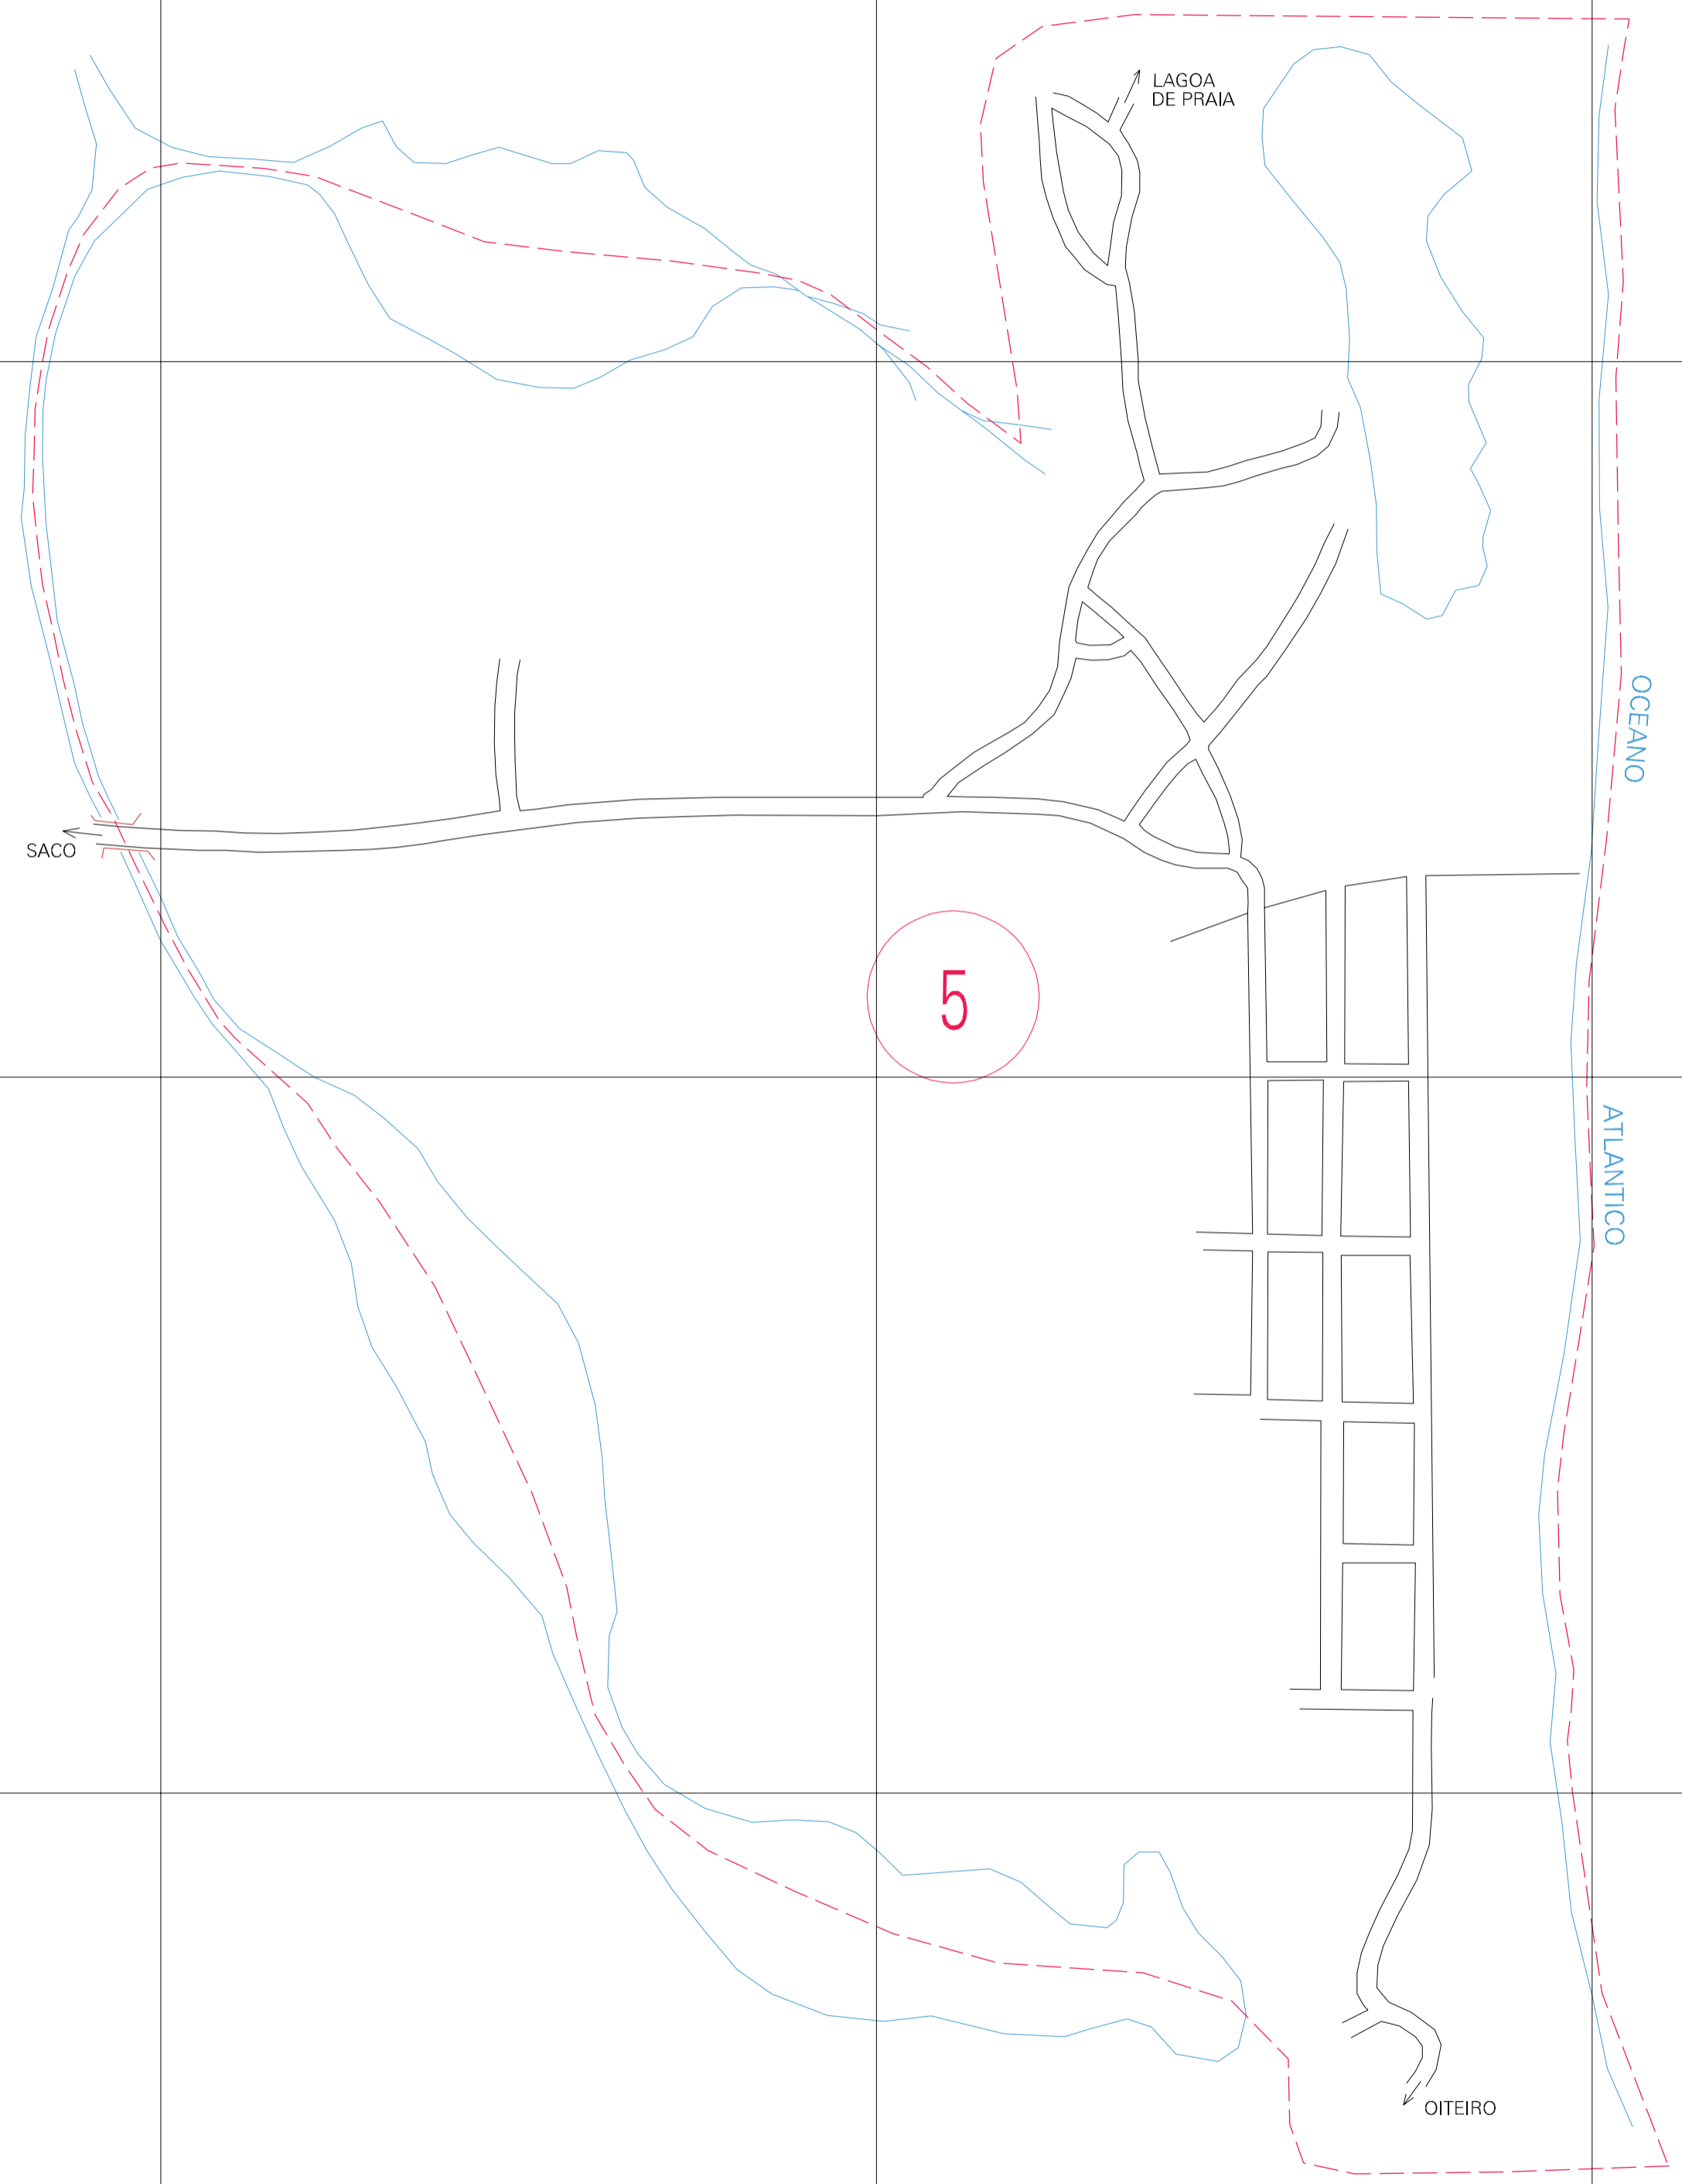

(287.59, 9246.66)

(288.59, 9246.66)

(287.59, 9246.16)

(288.59, 9246.16)

ESTADO DA PARAIBA
Município: 25.12903
RIO TINTO
Folha : 01 - 01

LEGENDA

1. **LIMITES**
2. Município ou Perímetro Urbano
   - Distrito
   - Subdistrito, RA, Zona ou similar
   - Bairro ou similar
   - Setor Censitário
3. **CODIGOS**
- 22306.05 Distrito (cod. do município + cod. do distrito)
  - 05.06 Subdistrito (cod. do distrito + cod. do subdistrito)
  - 003 Bairro (cod. do bairro no município)
  - 25 Setor (número do setor no distrito ou subdistrito)

MAPA URBANO DIGITAL
FOLHA A1