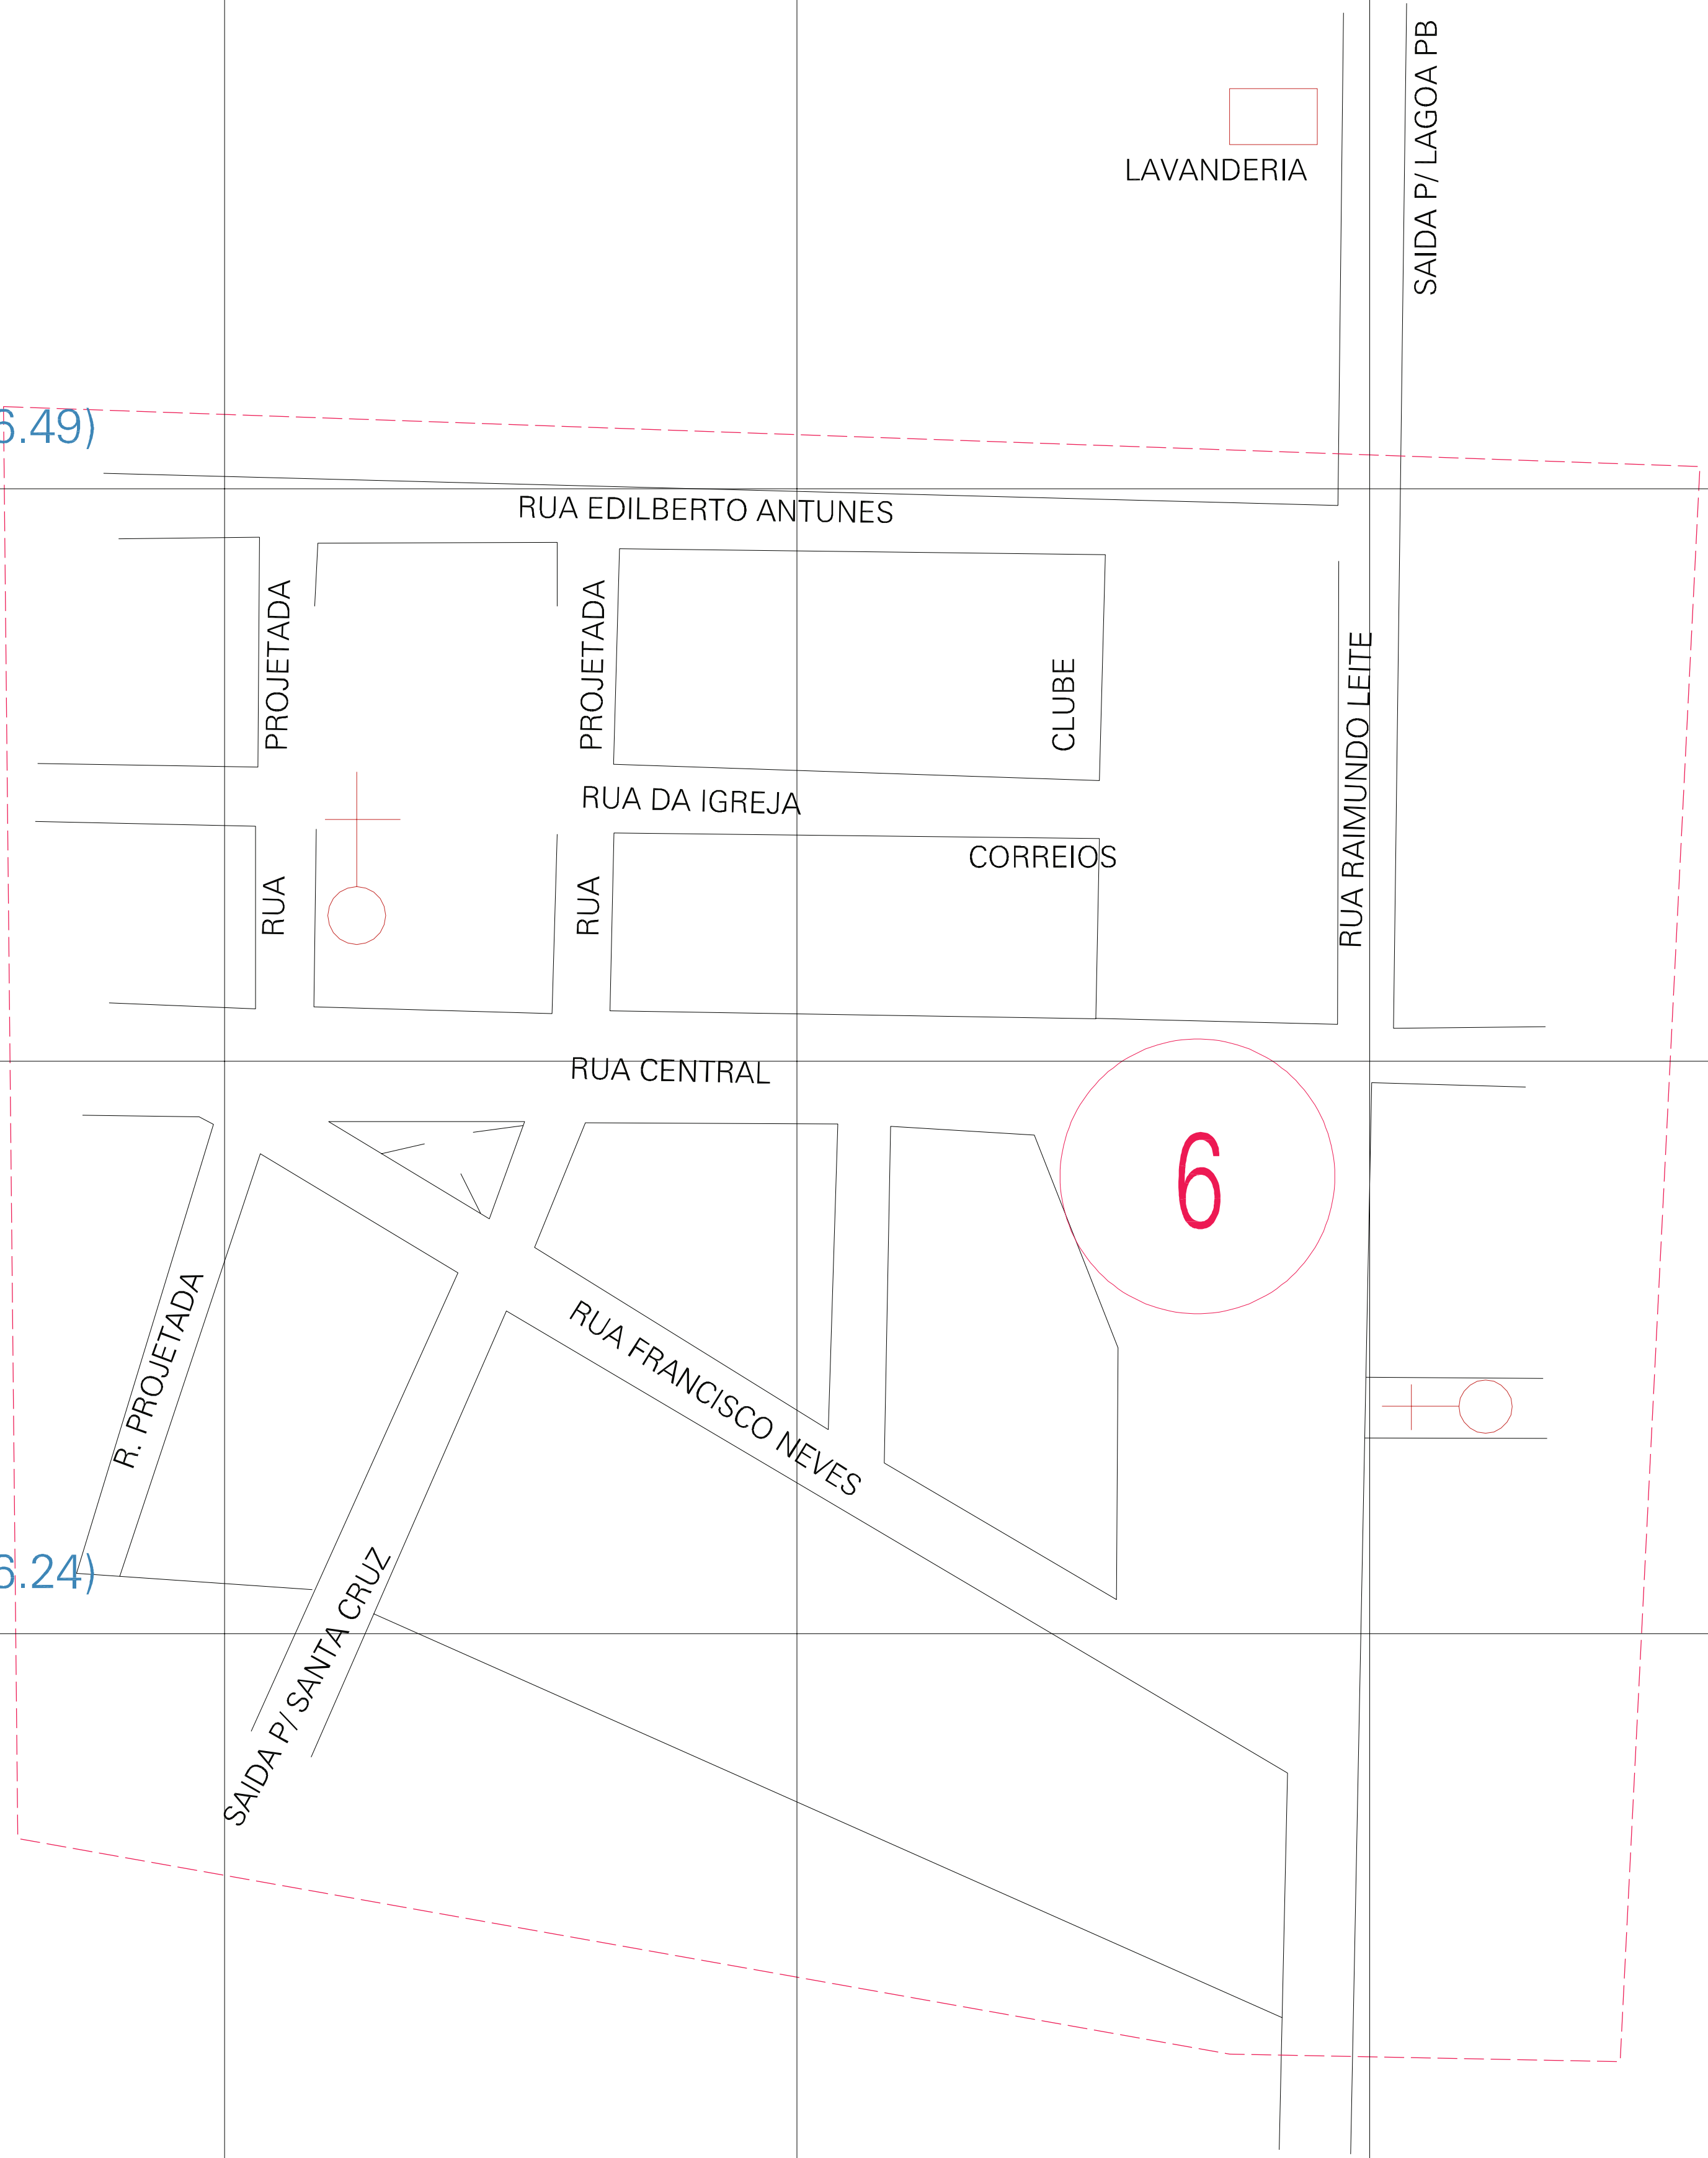

(609.895, 9276.49)

(610.395, 9276.49)

(609.895, 9276.24)

(610.395, 9276.24)

ESTADO DA PARAIBA
 Município: 25.13208
 SANTA CRUZ
 Folha : 01 - 01
 Arquivo: 251320800001.dgn
 Limite(km): (609.77, 9276.115) - (610.52, 9276.615)

- LEGENDA**
- LIMITES**
- Município ou Perímetro Urbano
 - Distrito
 - Subdistrito, RA, Zona ou similar
 - Bairro ou similar
 - Sector Censitário
- CODIGOS**
- 22306.05 Distrito (cod. do município + cod. do distrito)
 - 05.06 Subdistrito (cod. do distrito + cod. do subdistrito)
 - 003 Bairro (cod. do bairro no município)
 - 25 Sector (número do setor no distrito ou subdistrito)