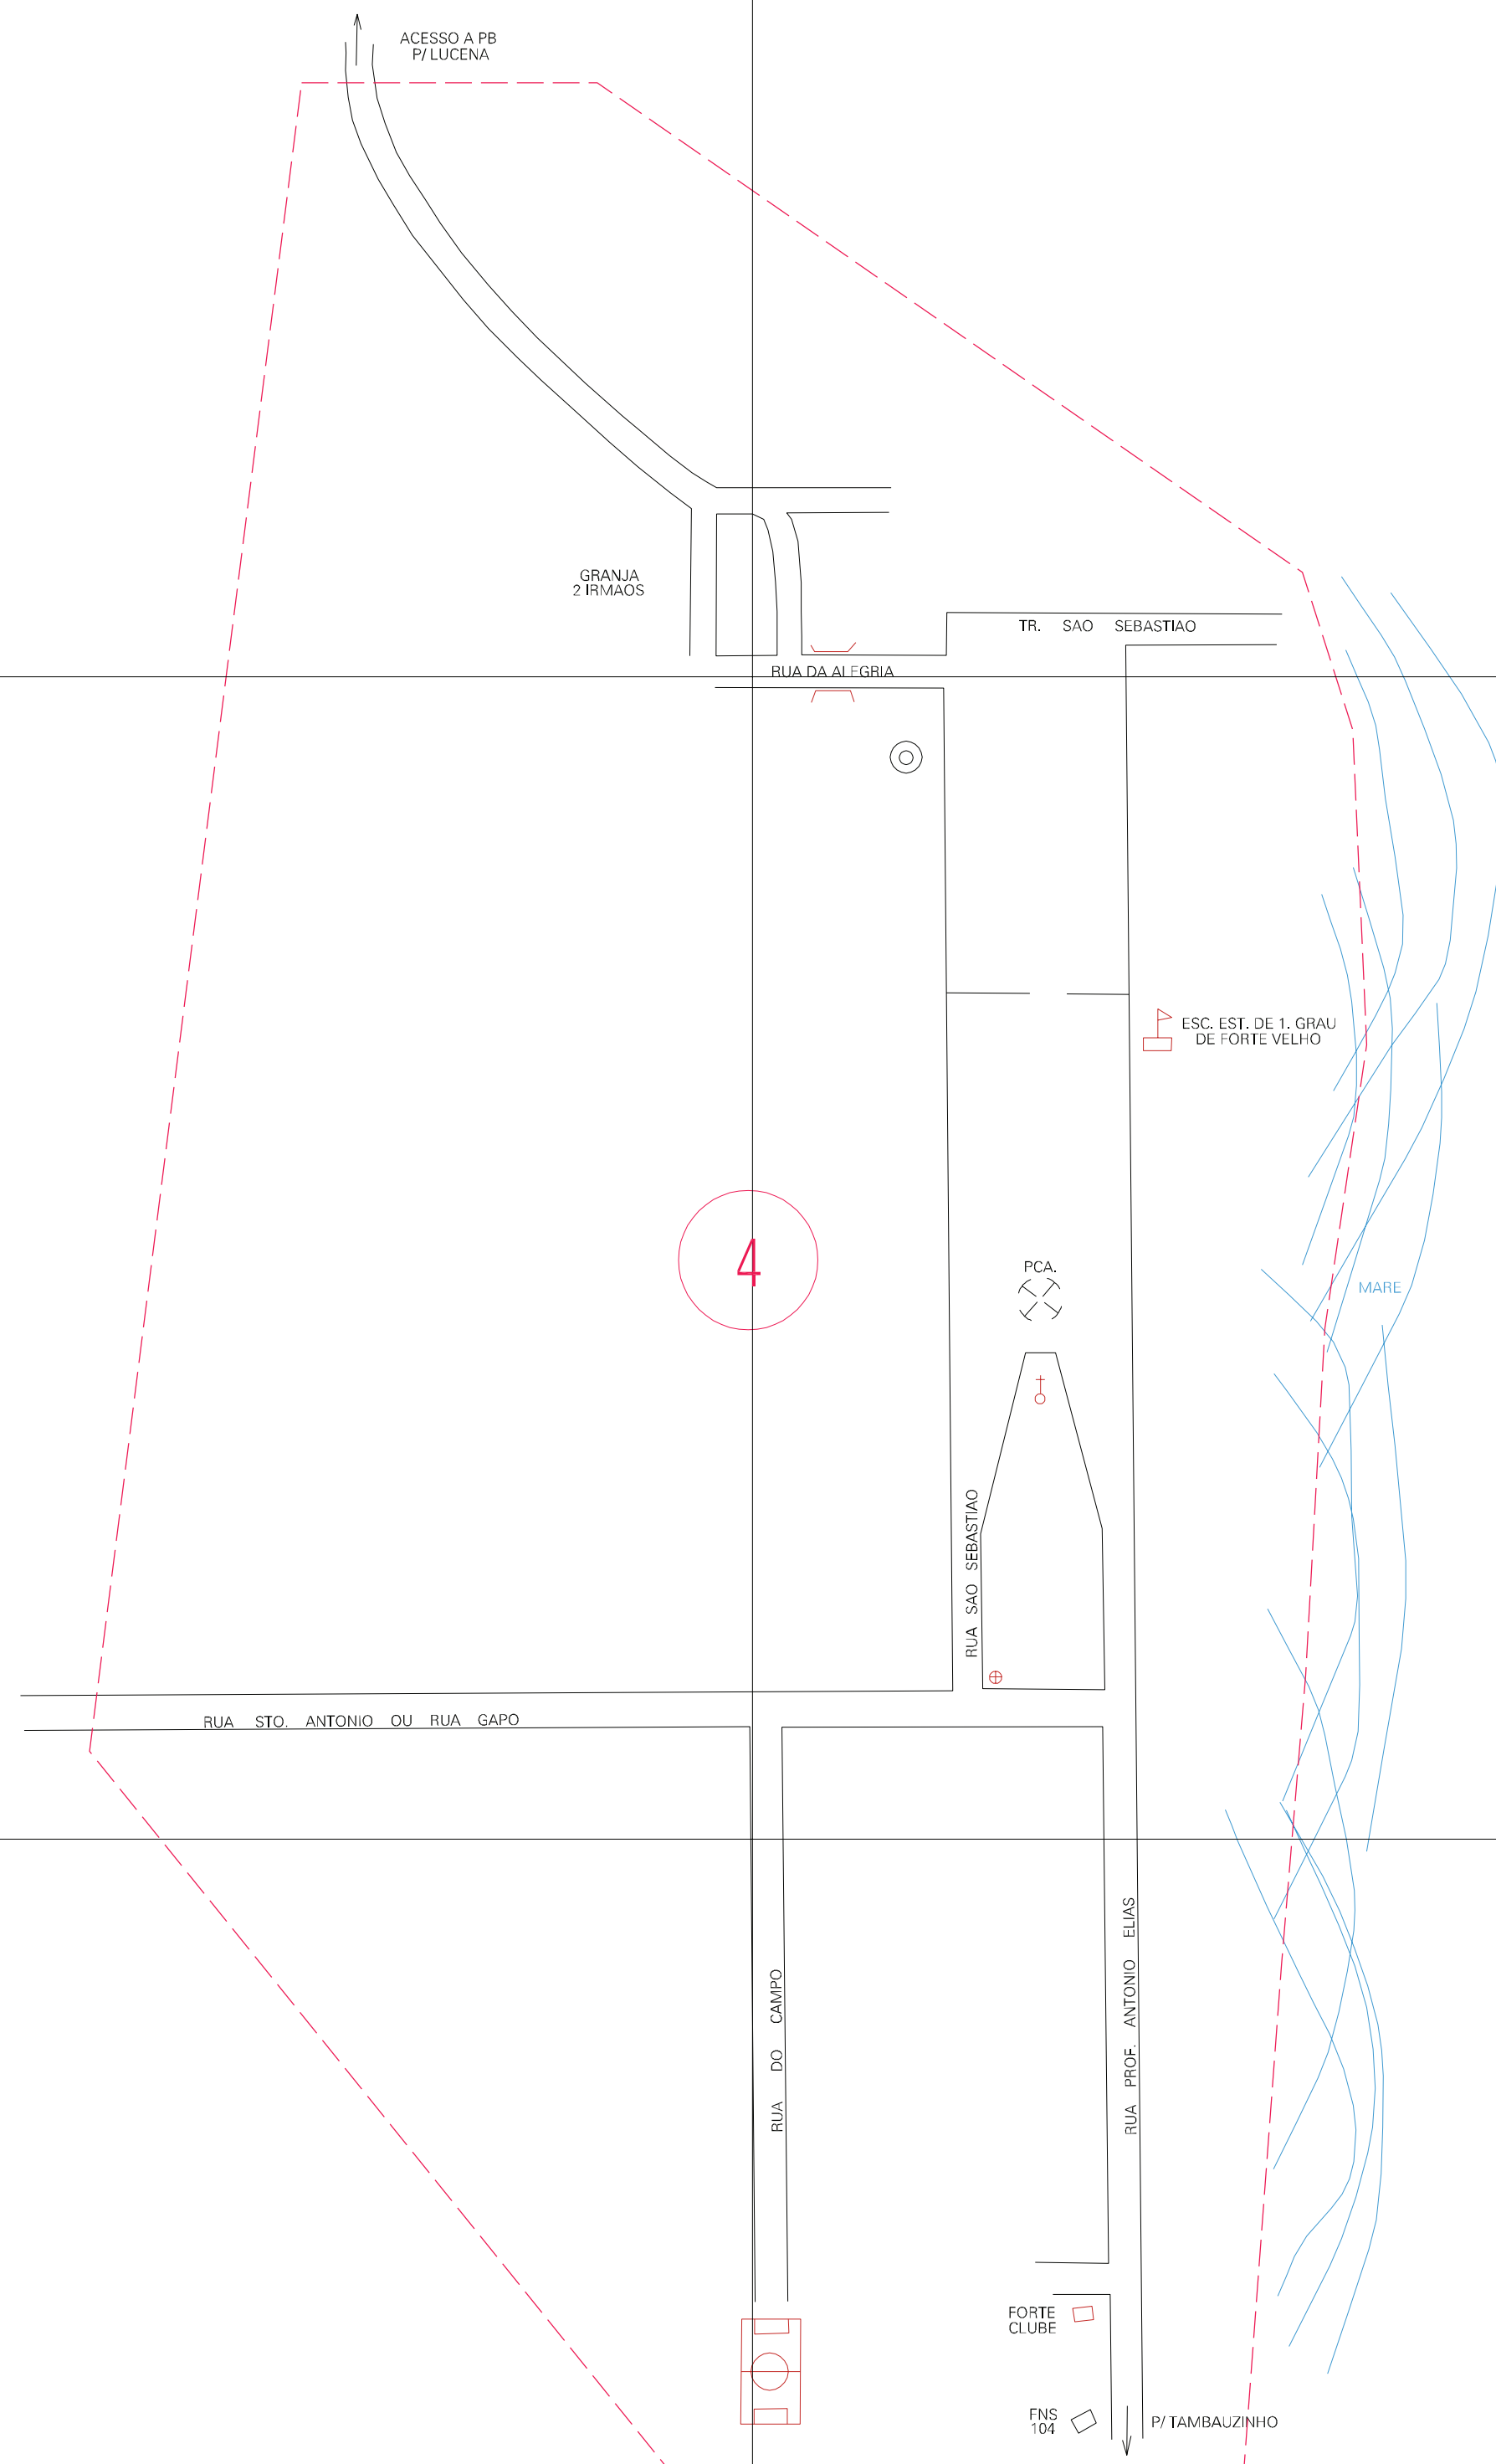

(292.25, 9227.33)

(293.25, 9227.33)

(292.25, 9226.83)

(293.25, 9226.83)

ESTADO DA PARAIBA
Município: 25.13703
SANTA RITA
Folha : 01 - 01

1. **LEGENDA**
2. **LIMITES**
3. Município ou Perímetro Urbano
   - Distrito
   - Subdistrito, RA, Zona ou similar
   - Bairro ou similar
   - Sector Constâncio
4. **CODIGOS**
- 22306.05 Distrito (cod. do município + cod. do distrito)
  - 05.06 Subdistrito (cod. do distrito + cod. do subdistrito)
  - 003 Bairro (cod. do bairro no município)
  - 25 Sector (número do sector no distrito ou subdistrito)