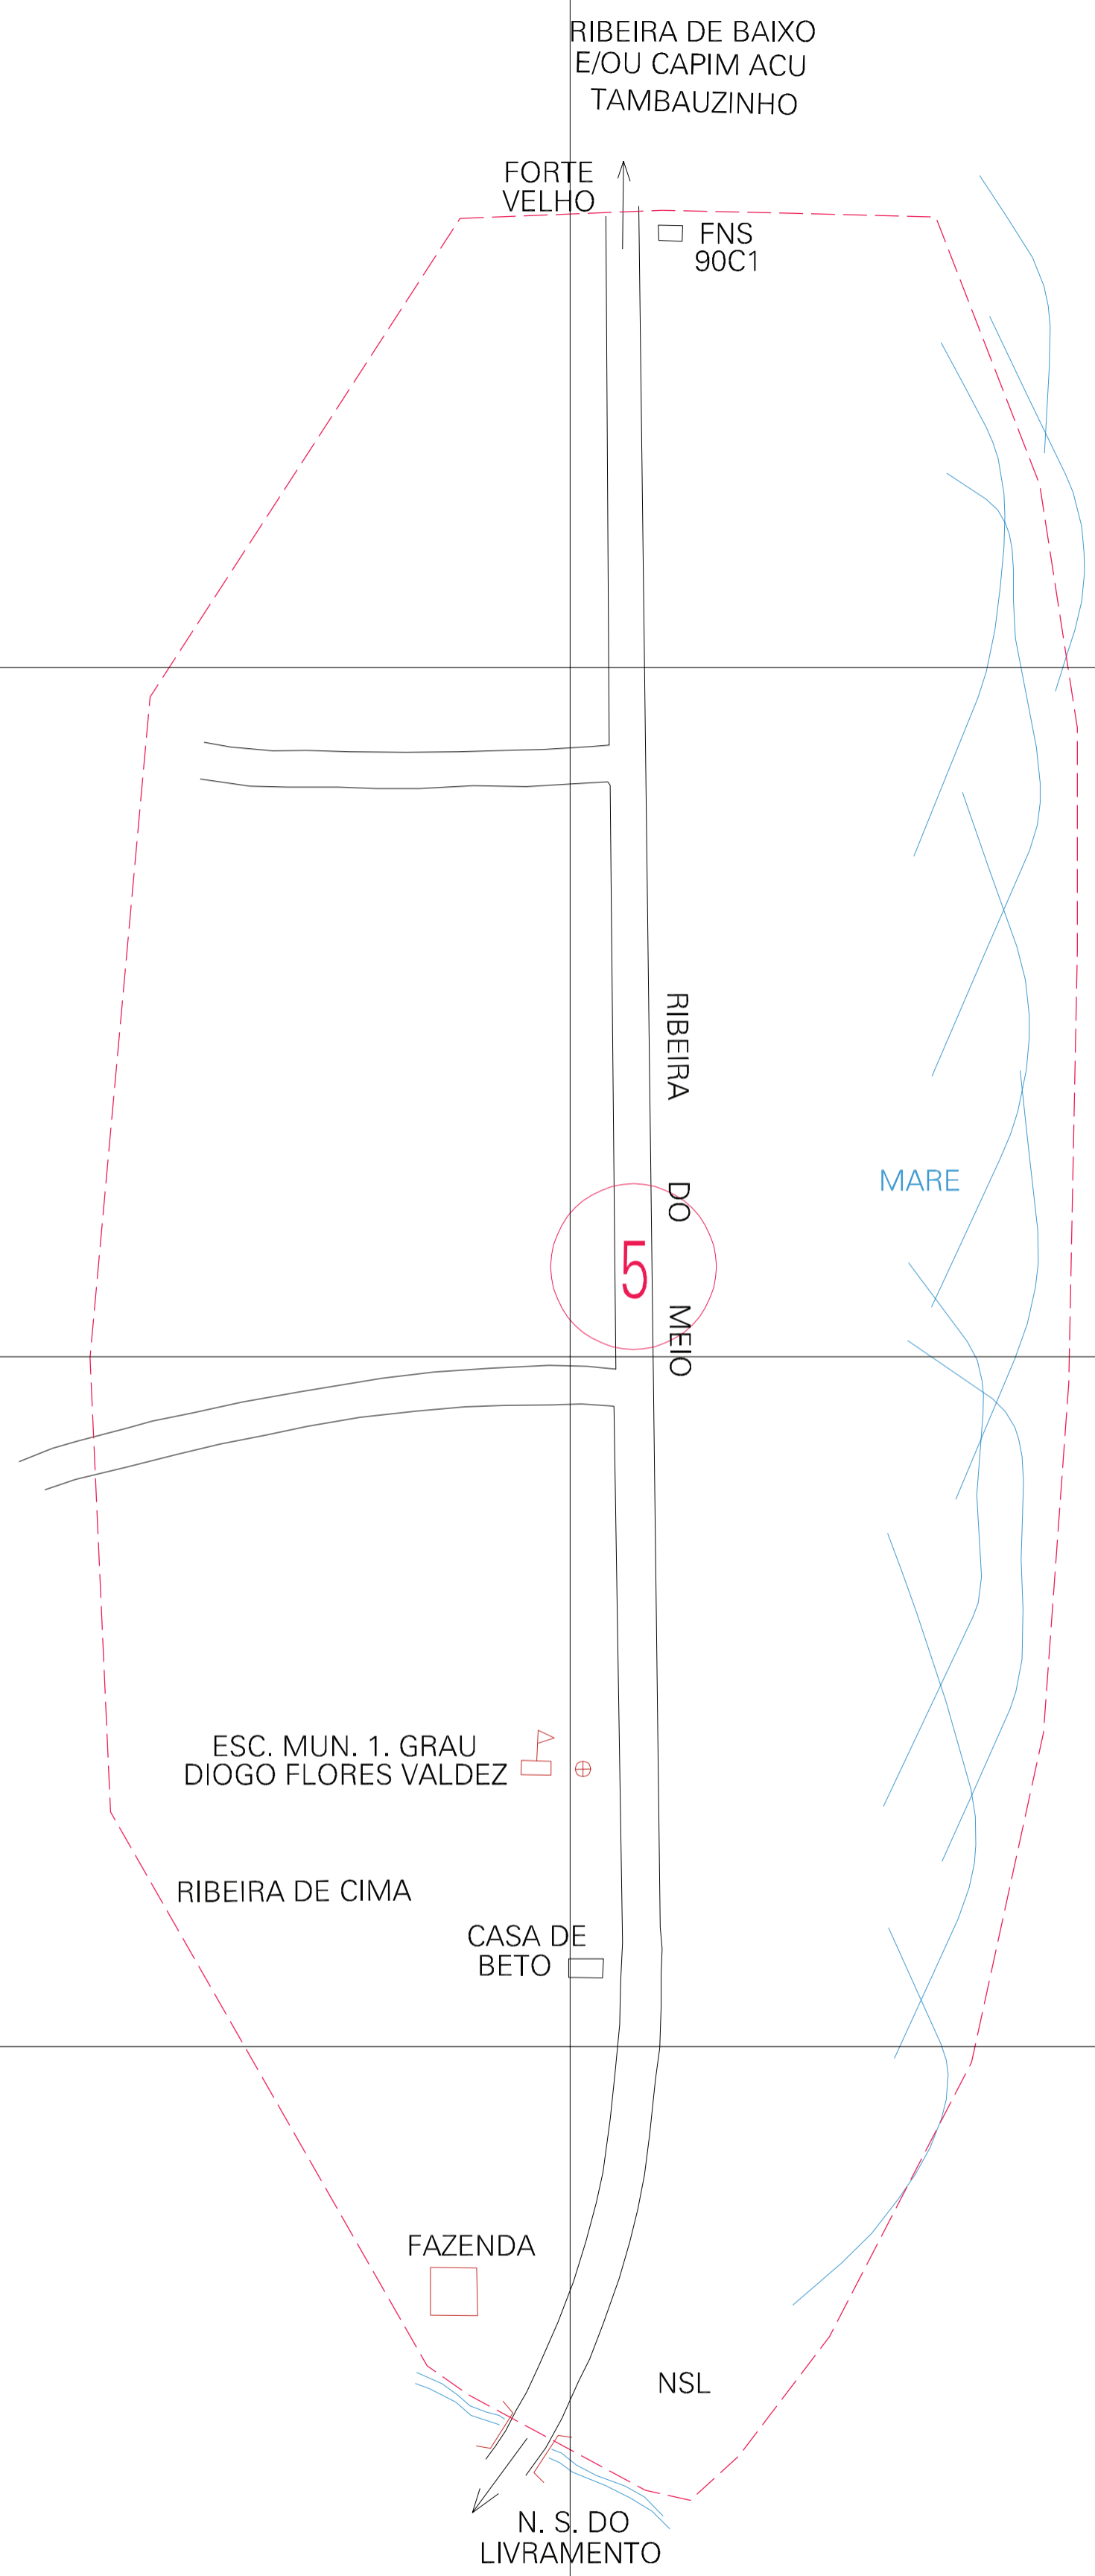

(292.63, 9222.53)

(293.63, 9222.53)

(292.63, 9222.03)

(293.63, 9222.03)

ESTADO DA PARAIBA
 Município: 25.13703
 SANTA RITA
 Folha : 01 - 01
 Arquivo: 251370300004.dgn
 Limites(km): (292.38, 9221.78) - (293.88, 9222.78)

- LEGENDA**
- LIMITES**
- Município ou Perímetro Urbano
 - Distrito
 - Subdistrito, RA, Zona ou similar
 - Bairro ou similar
 - Sector Censitário
- CODIGOS**
- 22306.05 Distrito (cod. do município + cod. do distrito)
 - 05.06 Subdistrito (cod. do distrito + cod. do subdistrito)
 - 003 Bairro (cod. do bairro no município)
 - 25 Sector (número do sector no distrito ou subdistrito)