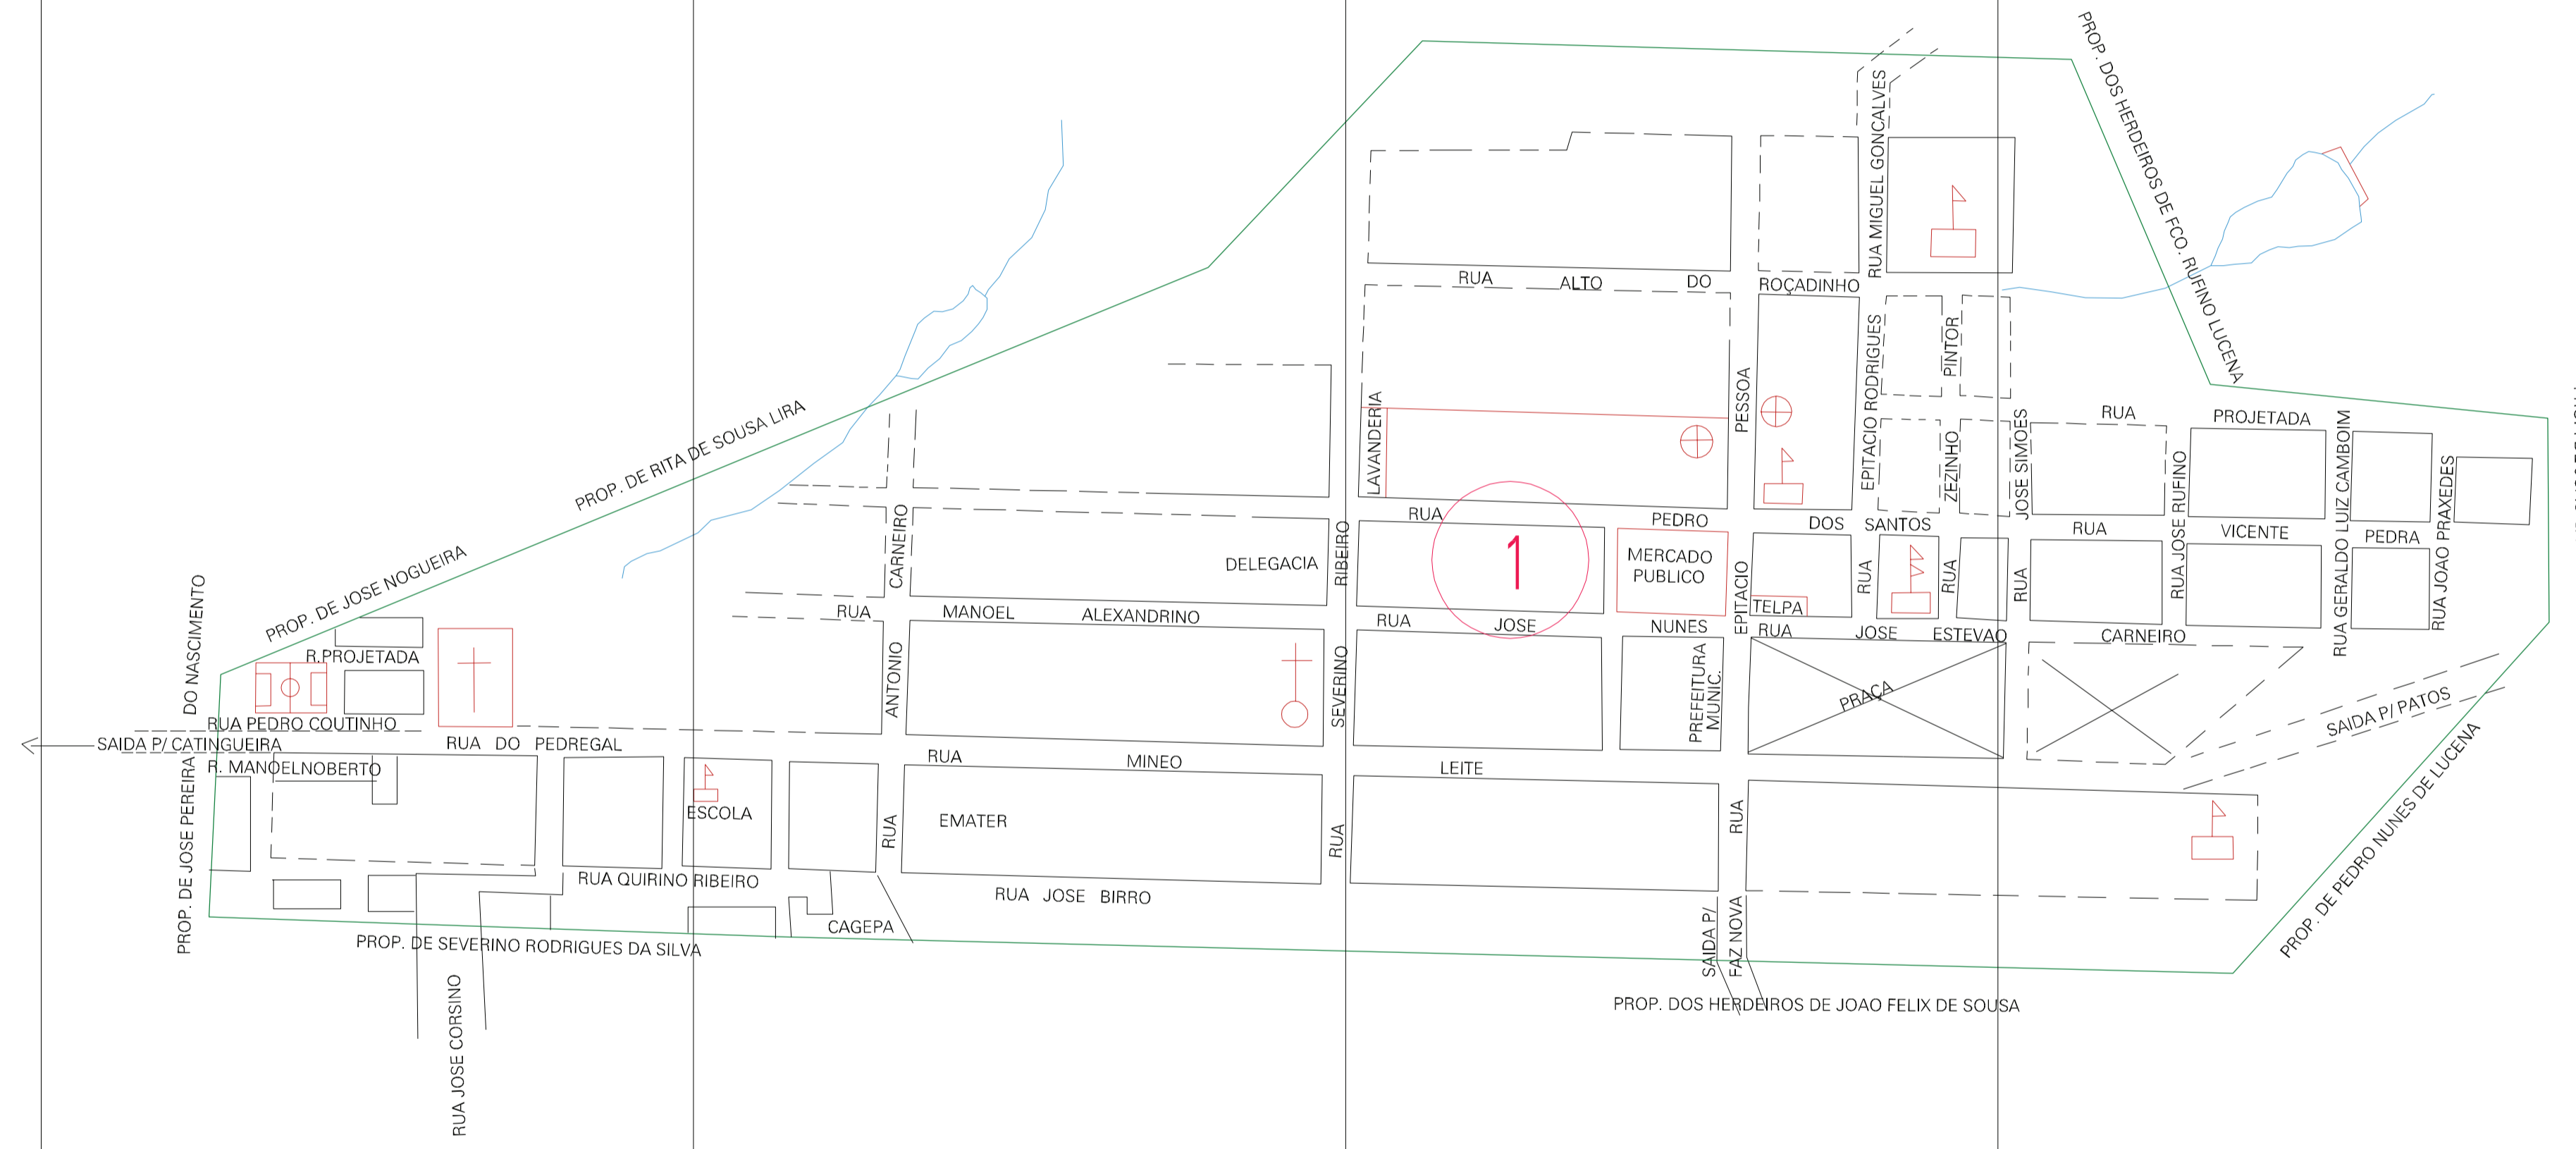

(671.25, 9216.85)

(672.25, 9216.85)

(671.25, 9216.35)

(672.25, 9216.35)

ESTADO DA PARAIBA
 Município: 25.13802
 SANTA TERESINHA
 Folha : 01 - 01

Arquivo: 2513802.dgn
 Limites(km): (671, 9216,11)-(673, 9217,1)

- LEGENDA**
- Limite Município ou Perimetro Urbano
 - Limite Distrito
 - Limite Subdistrito, RA, Zona ou similar
 - Limite Bairro ou similar
 - Limite Setor Censitário
- CODIGOS**
- 22306.05 Distrito (cod. do município + cod. do distrito)
 - 05.06 Subdistrito (cod. do distrito + cod. do subdistrito)
 - 003 Bairro (cod. do bairro no município)
 - 25 Setor (número do setor no distrito ou subdistrito)

MAPA URBANO DIGITAL
 FOLHA A1